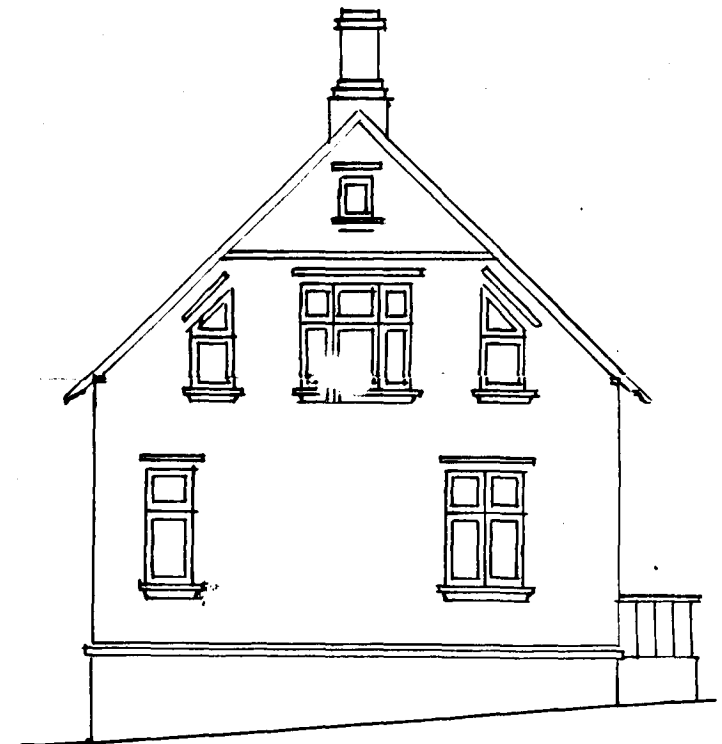

Hús Jóns Guðmundssonar Hverfisgötu 55

tifftopdf - www.rubissoftware.com - Demo version

Götuhlíð

Skurður

Suðurgafi

I Bygð

II Bygð

Kjallari  
Hafnarfjörði 6/6 1920  
Ólafur G. Stefánsson