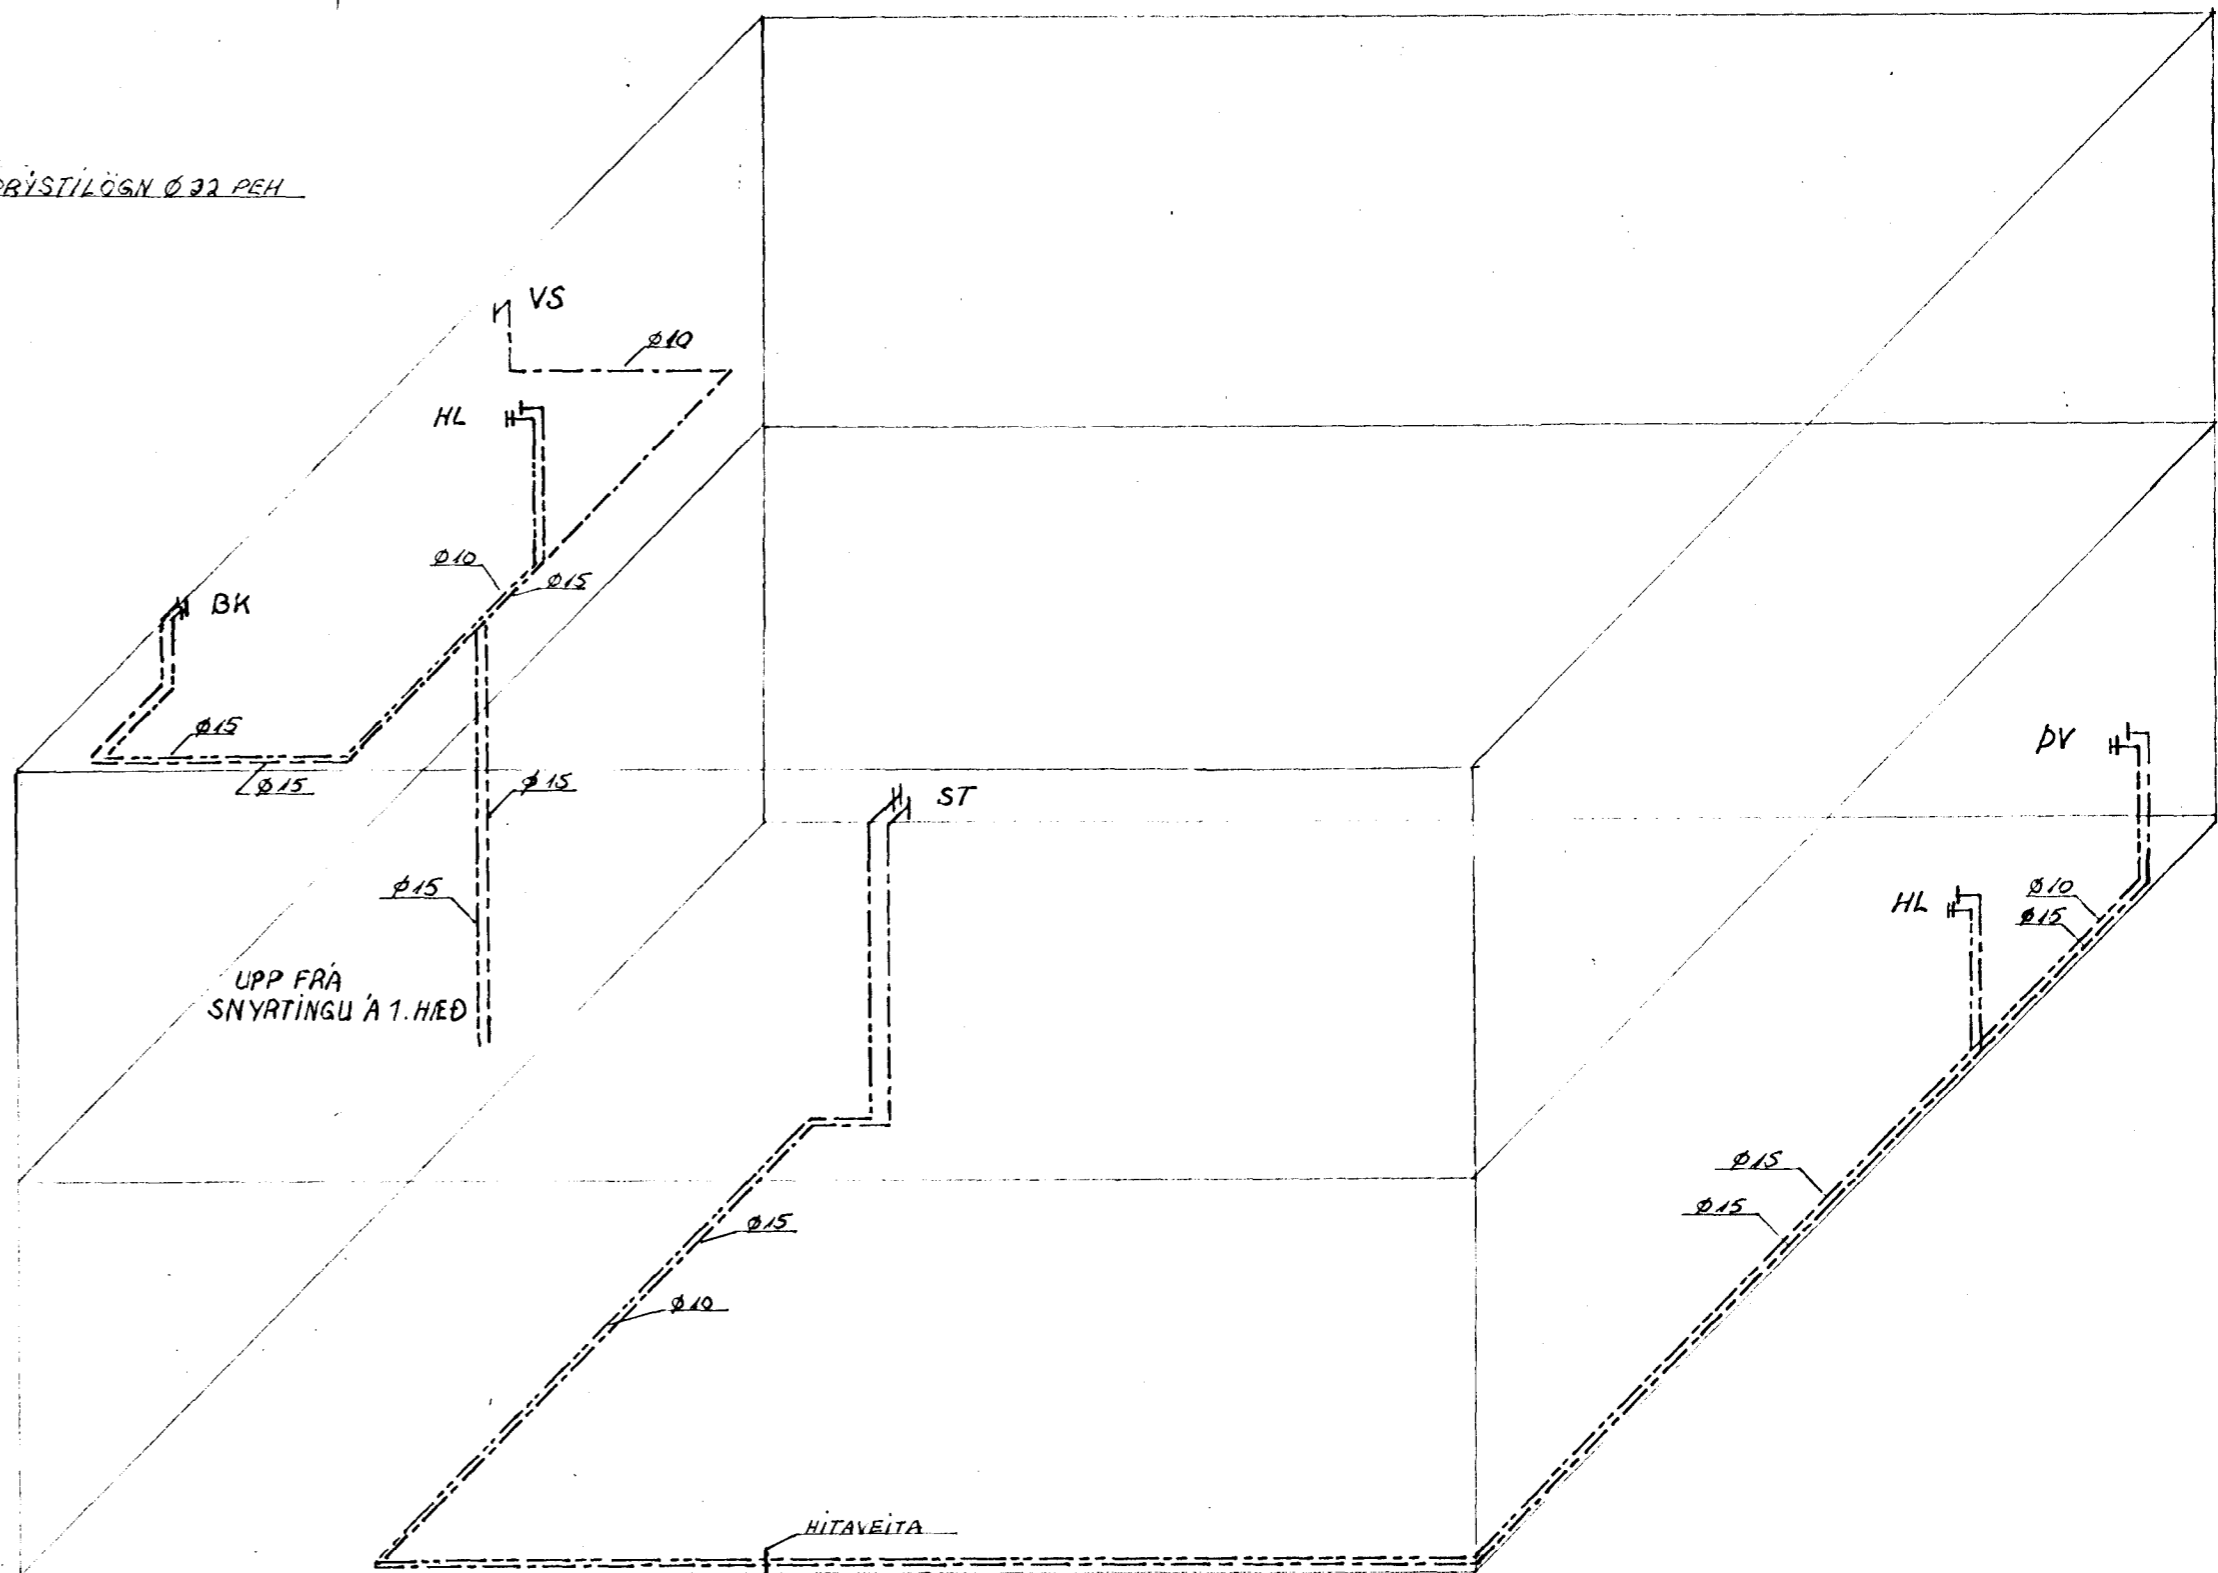

GRUNNMYND KJALLARA 1:50

GRUNNMYND RISHÉÐAR 1:50

RÚMMYND 1:50

SKÝRINGAR

HEITT VATN
KALT VATN
ALLAR LAGNIR Í JÖRD PVC
ALLAR LAGNIR YFIR PLÖTU PP
ÞANNIÐURFALL TENGIST Í GRJÓTSVELG

HVERFISGATA 8 HAFNARFIRÐI	VERK	BL NR
		3.3.
GRUNNMYND NEYSLUVATNS	HAFNARF '83	
RÚMMYND NEYSLUVATNS	MKV REIKN S.P.	
GRUNNMYND FRÆNNSLIS- LAGNAR	1:50 TEIKN S.P.	
VERKFRÆÐISTOFA HALLDÓRS HANNESSONAR REYKJARVÍKURVEGI 60 HAFNARFIRÐI S. 54355		