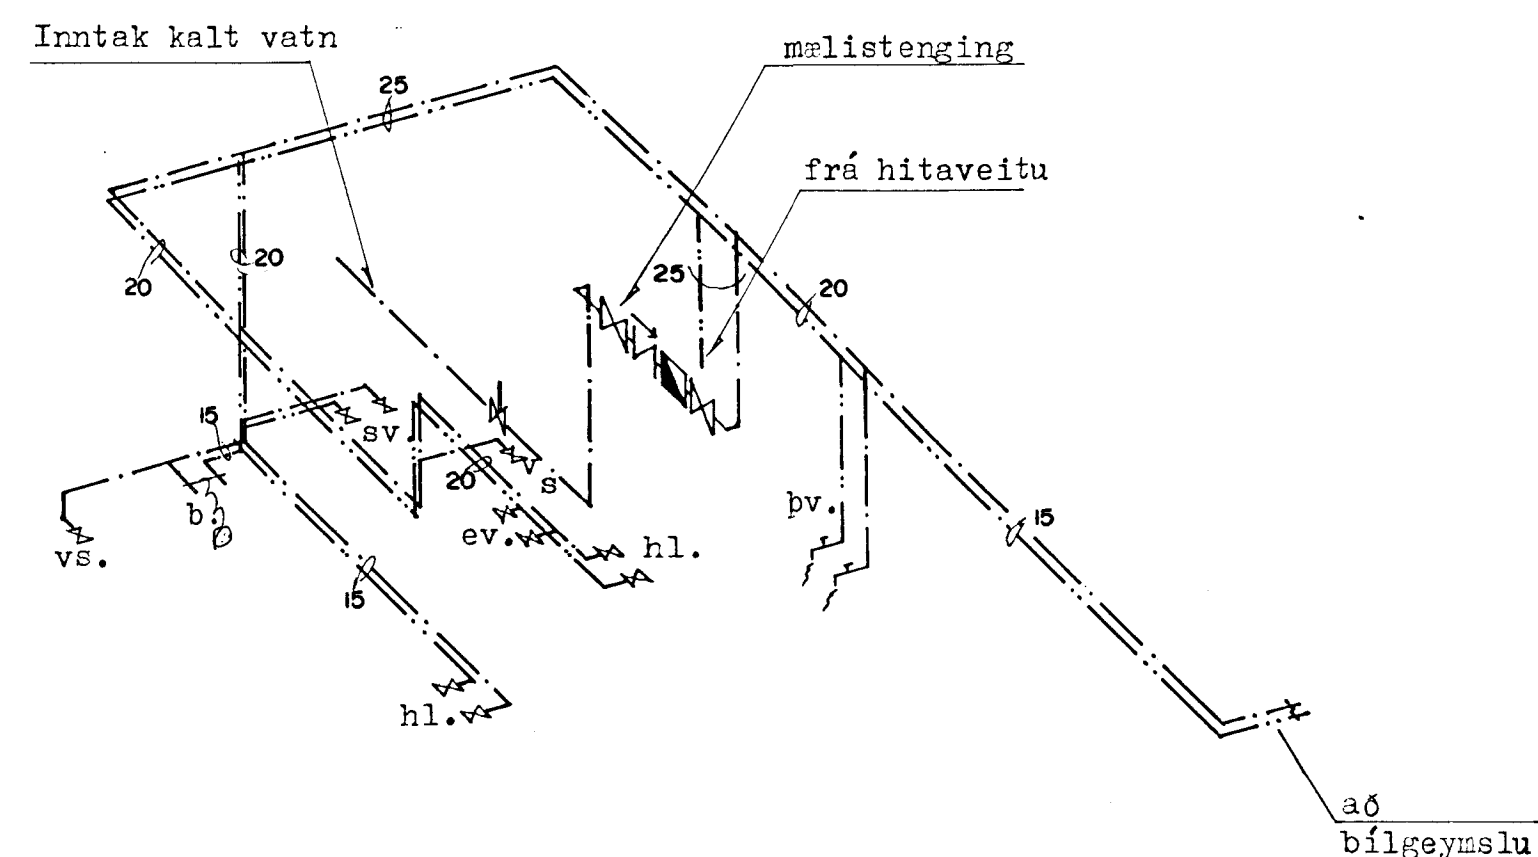

RÚMMYND HITLAGNA M=1:50

RÚMMYND VATNSLAGNA M=1:50

**TEIKNISTOFAN RÖÐULL**

ARMULA 36 - 108 REYKJAVÍK - SÍMI 33950 & 33577

HVERFISGATA 9, HAFNARFIRÐI.

Lagnir - rúmmyndir

|        |      |       |          |
|--------|------|-------|----------|
| TEIKN: | AMH  | DAGS: | Feb. '88 |
| REIKN: | H.G. | VERK: | 88003    |
| YFIRF: |      | BLAD: | 3.02     |
| MKV:   | 1:50 |       |          |