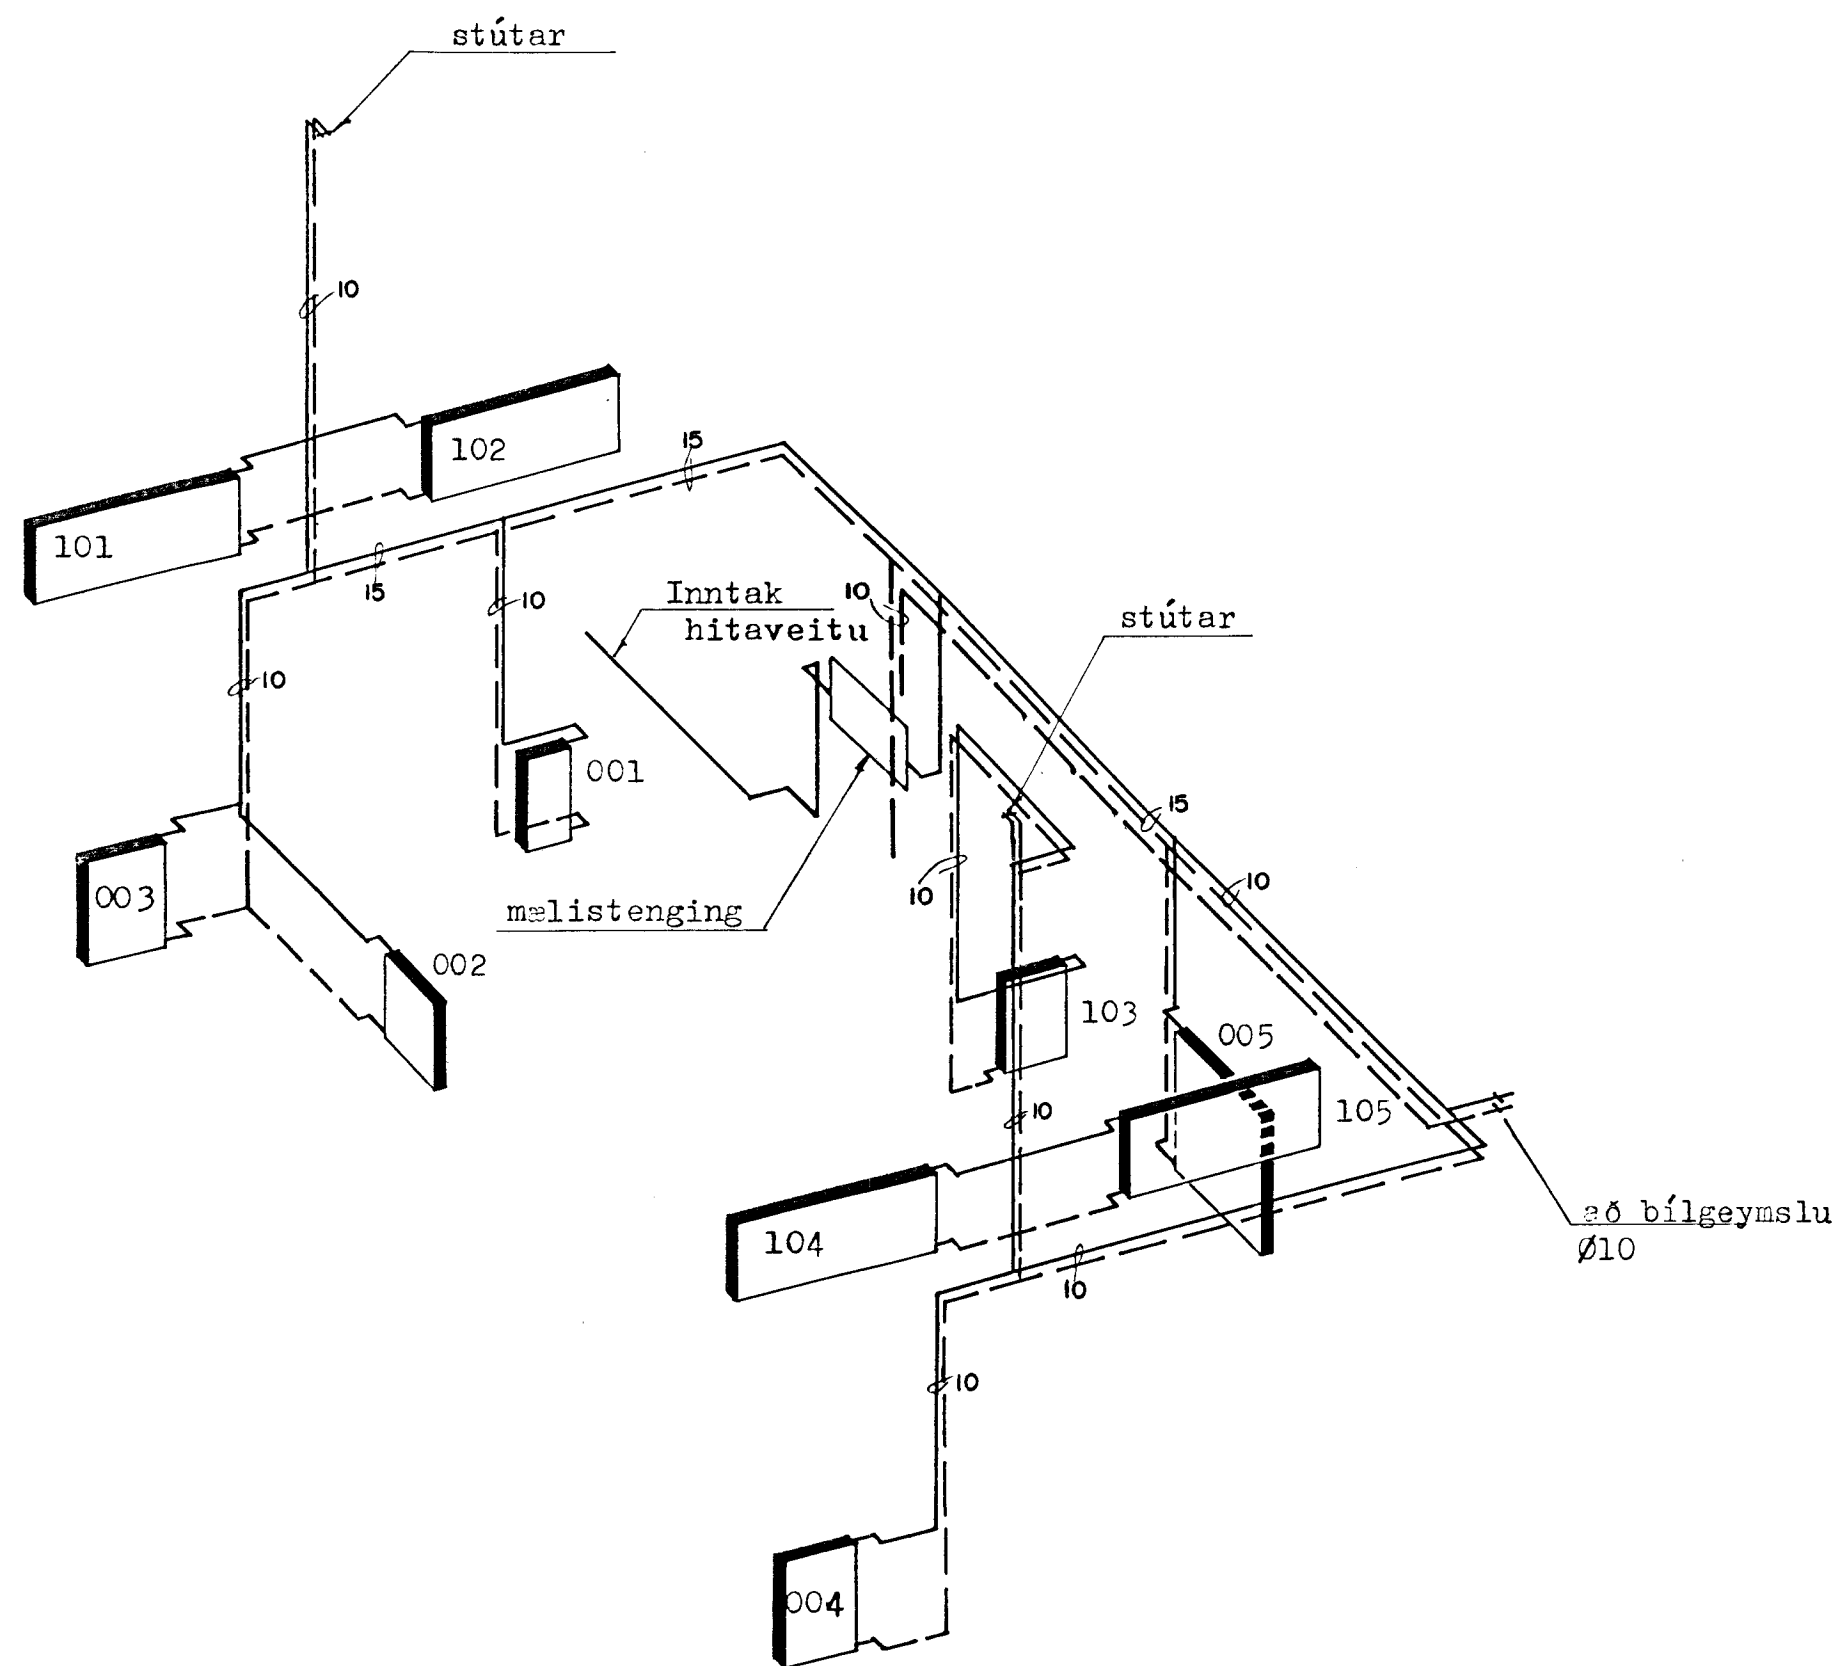

RÚMMYND HITLAGNA M=1:50

RÚMMYND VATNSLAGNA M=1:50

**TEIKNISTOFAN RÖÐULL**

ARMULA 36 - 108 REYKJAVÍK - SÍMI 33950 & 33577

HVERFISGATA 9, HAFNARFIRÐI.

Lagnir - rúmmyndir

|        |      |       |          |
|--------|------|-------|----------|
| TEIKN: | AMH  | DAGS: | Feb. '88 |
| REIKN: | H.G. | VERK: | 88003    |
| YFIRF: |      | BLAD: | 3.02     |
| MKV:   | 1:50 |       |          |