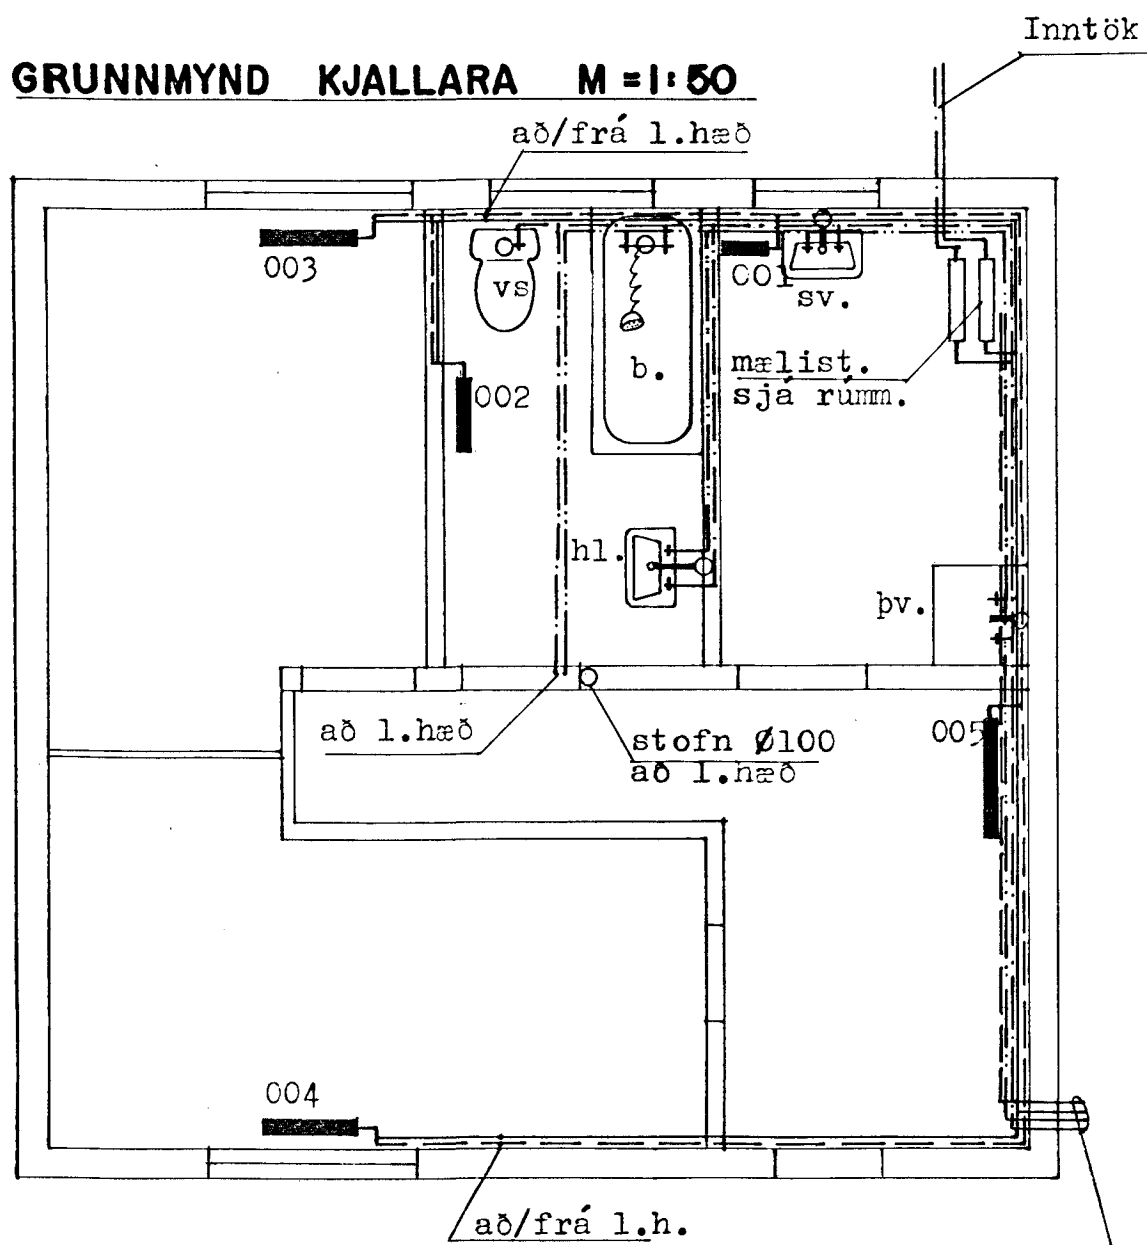

**GRUNNMYND KJALLARA M = 1:50**

**GRUNNMYND HÆÐAR M = 1:50**

**GRUNNMYND RISHÆÐAR M = 1:50**

lagnir að bílgeymslu

að/frá kj.  
að/frá rish.

	<b>TEIKNISTOFAN RÖÐULL</b> <small>ARMÚLA 36 - 108 REYKJAVÍK - SÍMI 33950 &amp; 33577</small>		TEIKN: AMH/HB	DAGS: Feb. '88
	<b>HVERFISGATA 9, HAFNARFIRÐI.</b>		REIKN: H.G.	VERK: 88003
	Lagnir - grunnamyndir		YFIRF:	BLAD: 3.01
			MKV: 1:50	