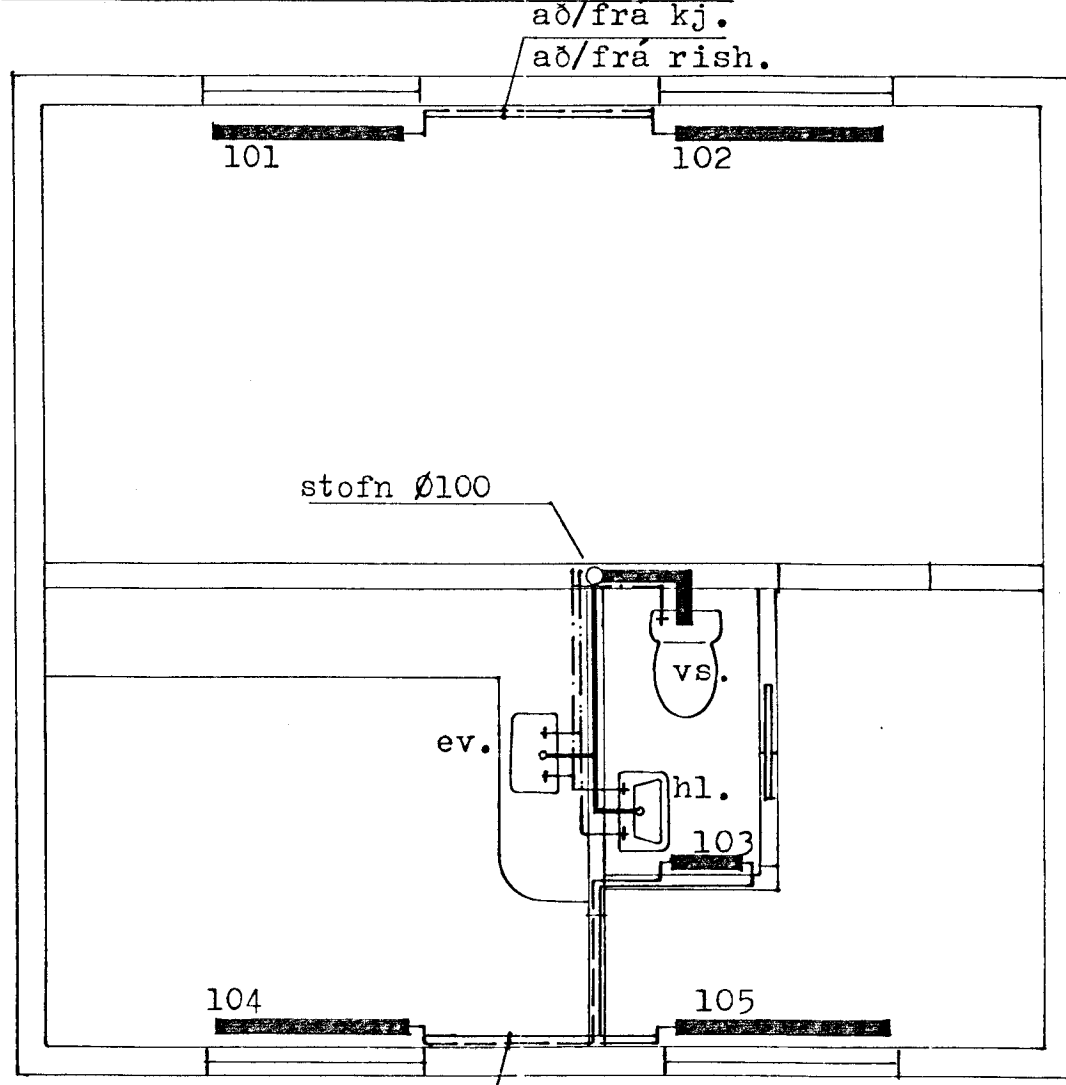

**GRUNNMYND KJALLARA M = 1:50**

**GRUNNMYND HÆÐAR M = 1:50**

**GRUNNMYND RISHÆÐAR M = 1:50**

lagnir að bílgeymslu

að/frá kj.  
að/frá rish.

	<b>TEIKNISTOFAN RÖÐULL</b> <small>ARMÚLA 36 - 108 REYKJAVÍK - SÍMI 33950 &amp; 33577</small>		TEIKN: AMH/HB	DAGS: Feb. '88
	<b>HVERFISGATA 9, HAFNARFIRÐI.</b>		REIKN: H.G.	VERK: 88003
	Lagnir - grunnamyndir		YFIRF:	BLAD: 3.01
			MKV: 1:50	