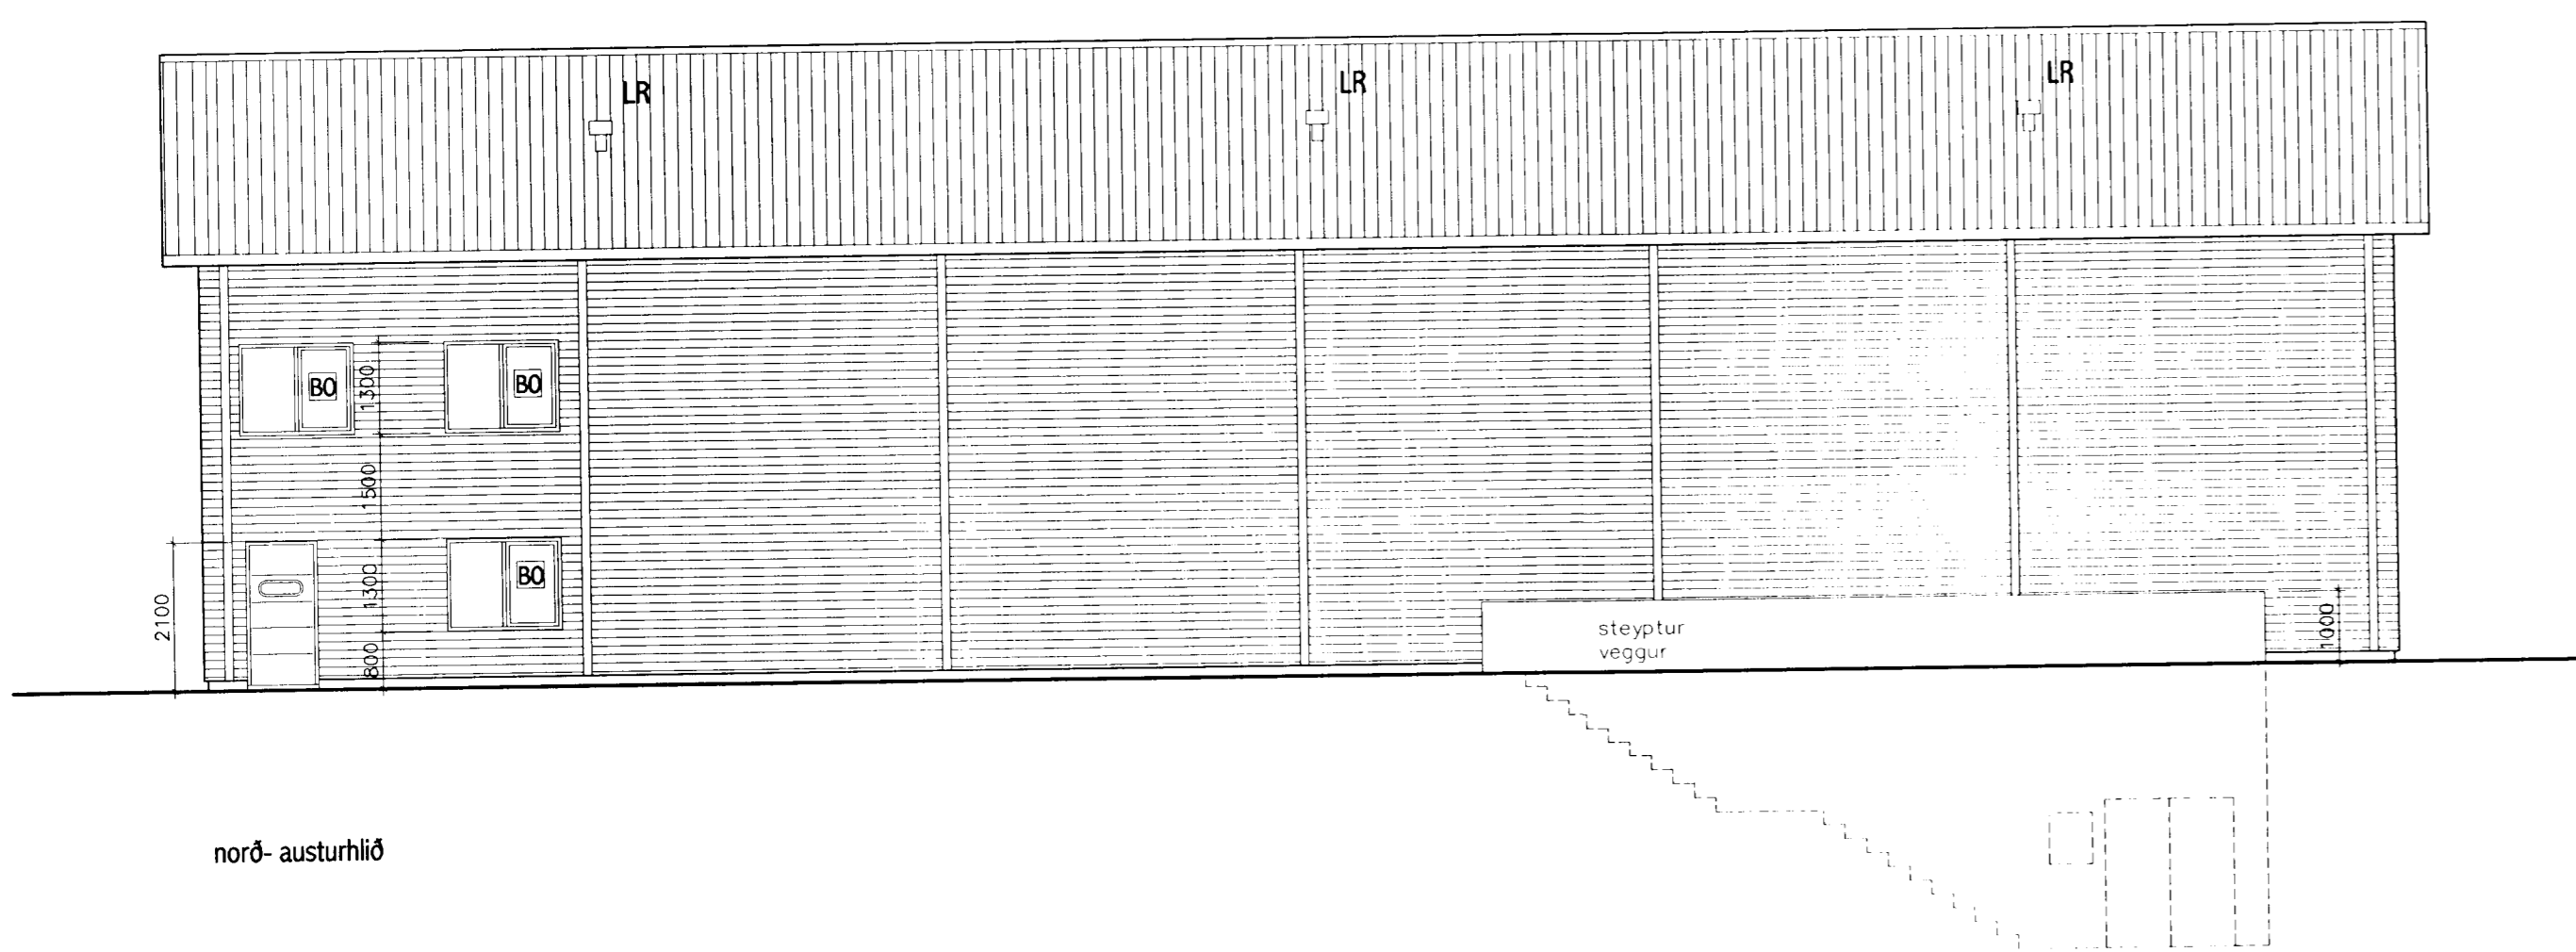

suð-vesturhlíð

norð-austurhlíð