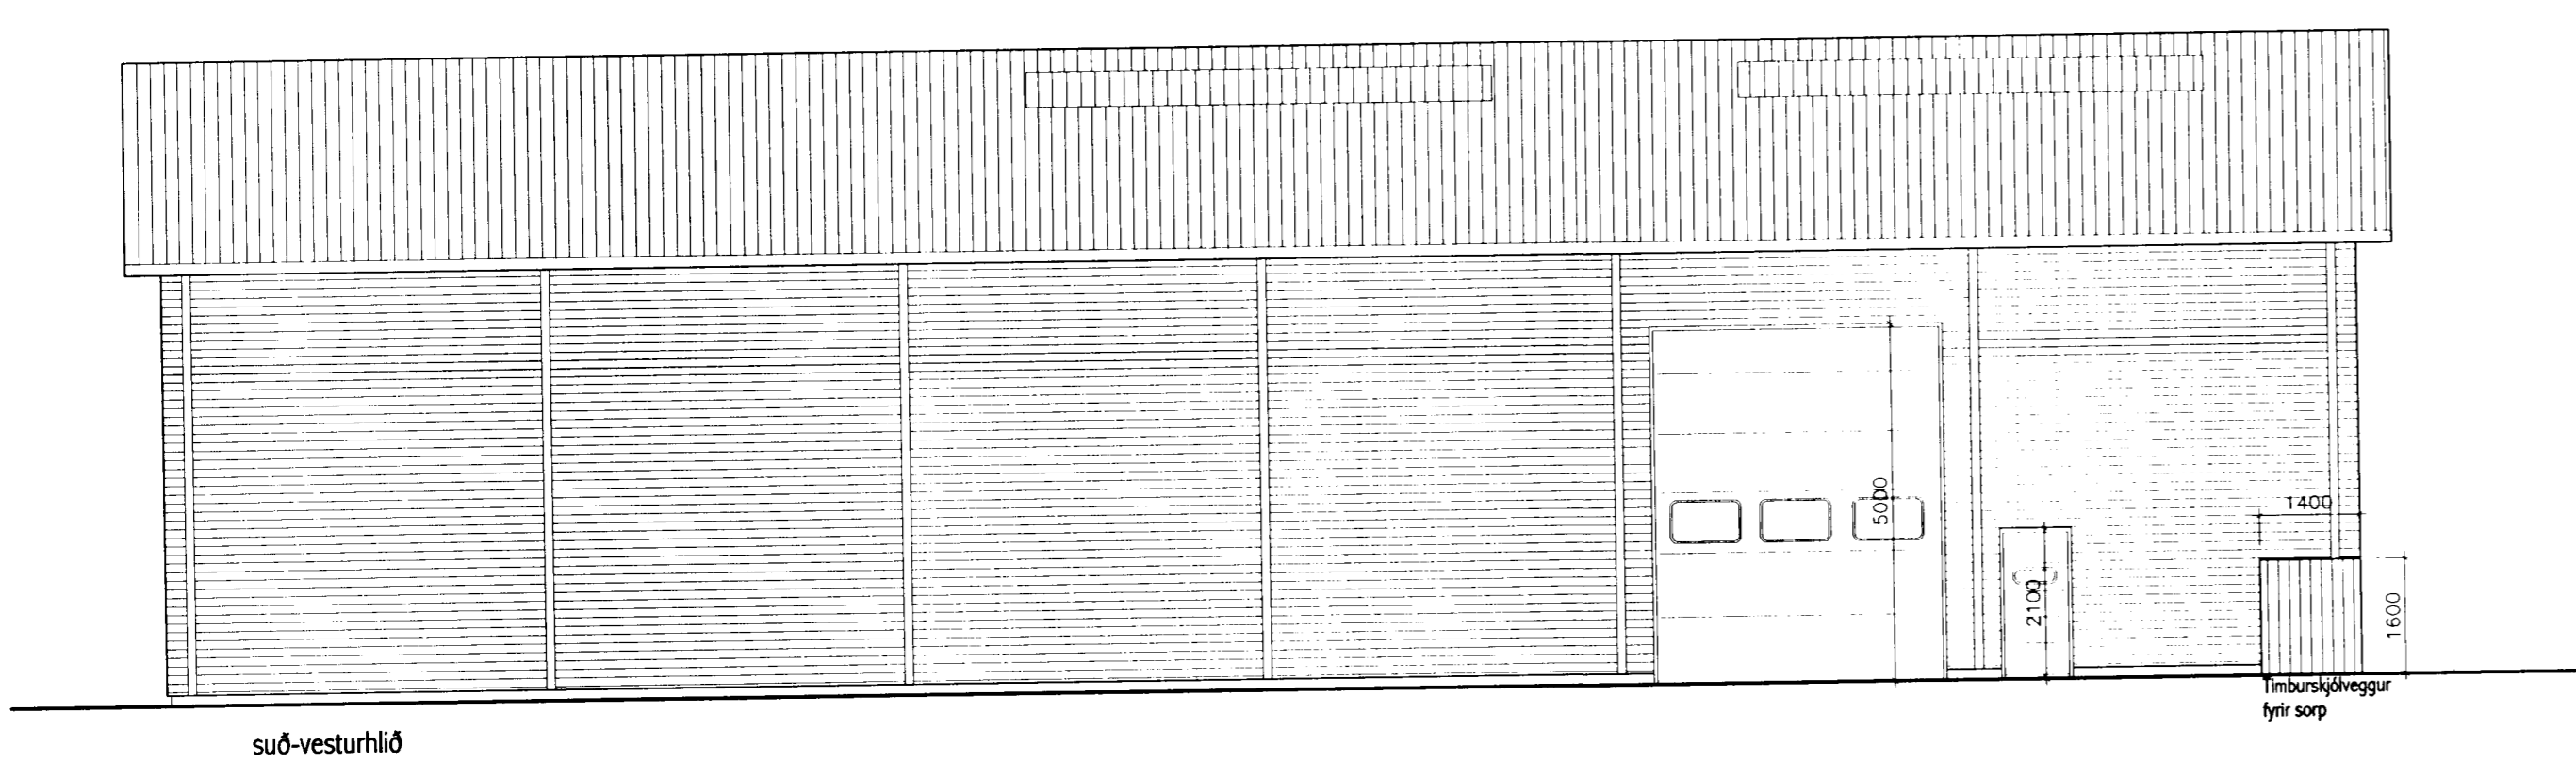

22/5 2001 *[Signature]*
BREYTINGAR SKÝRINGAR