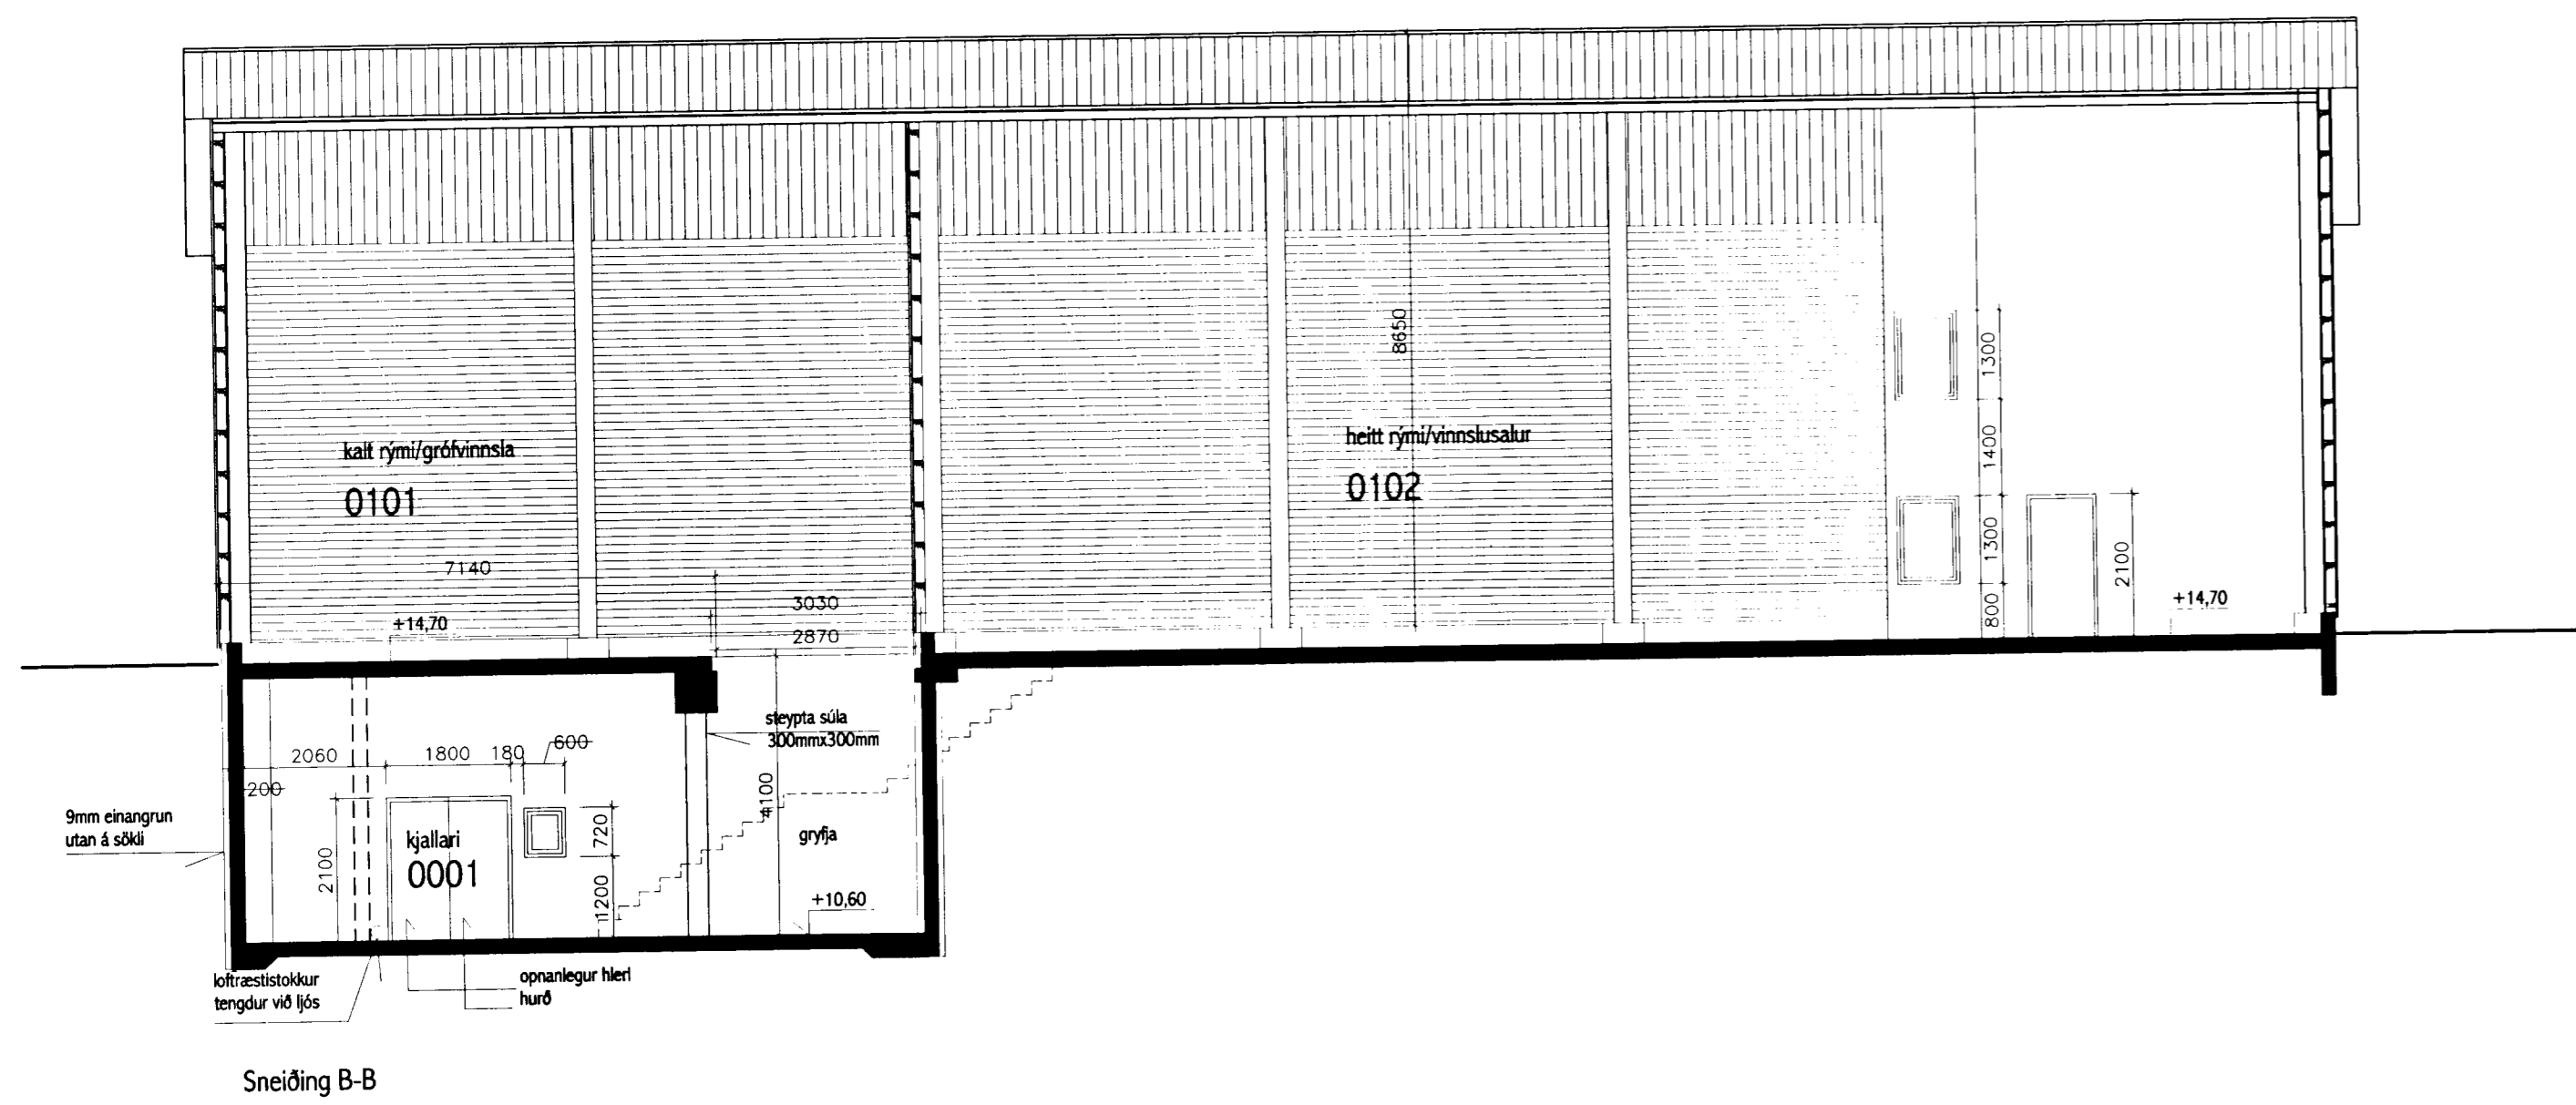

Sneiðing B-B