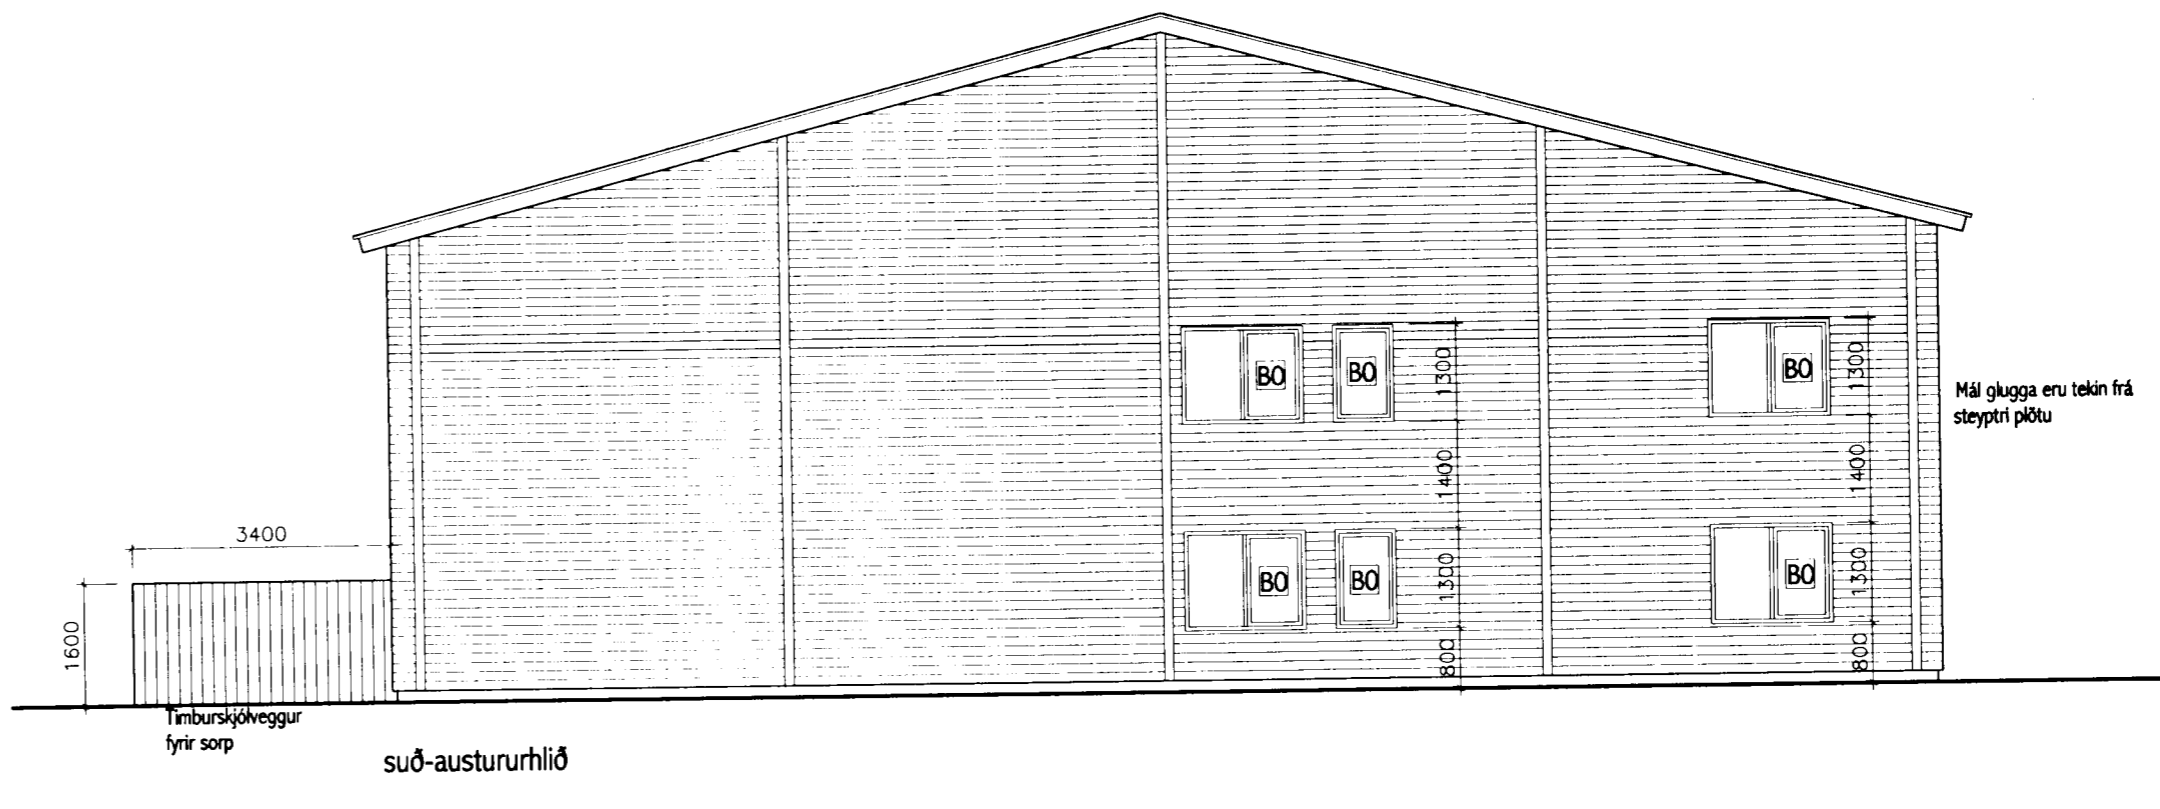

suð-austurhlíð