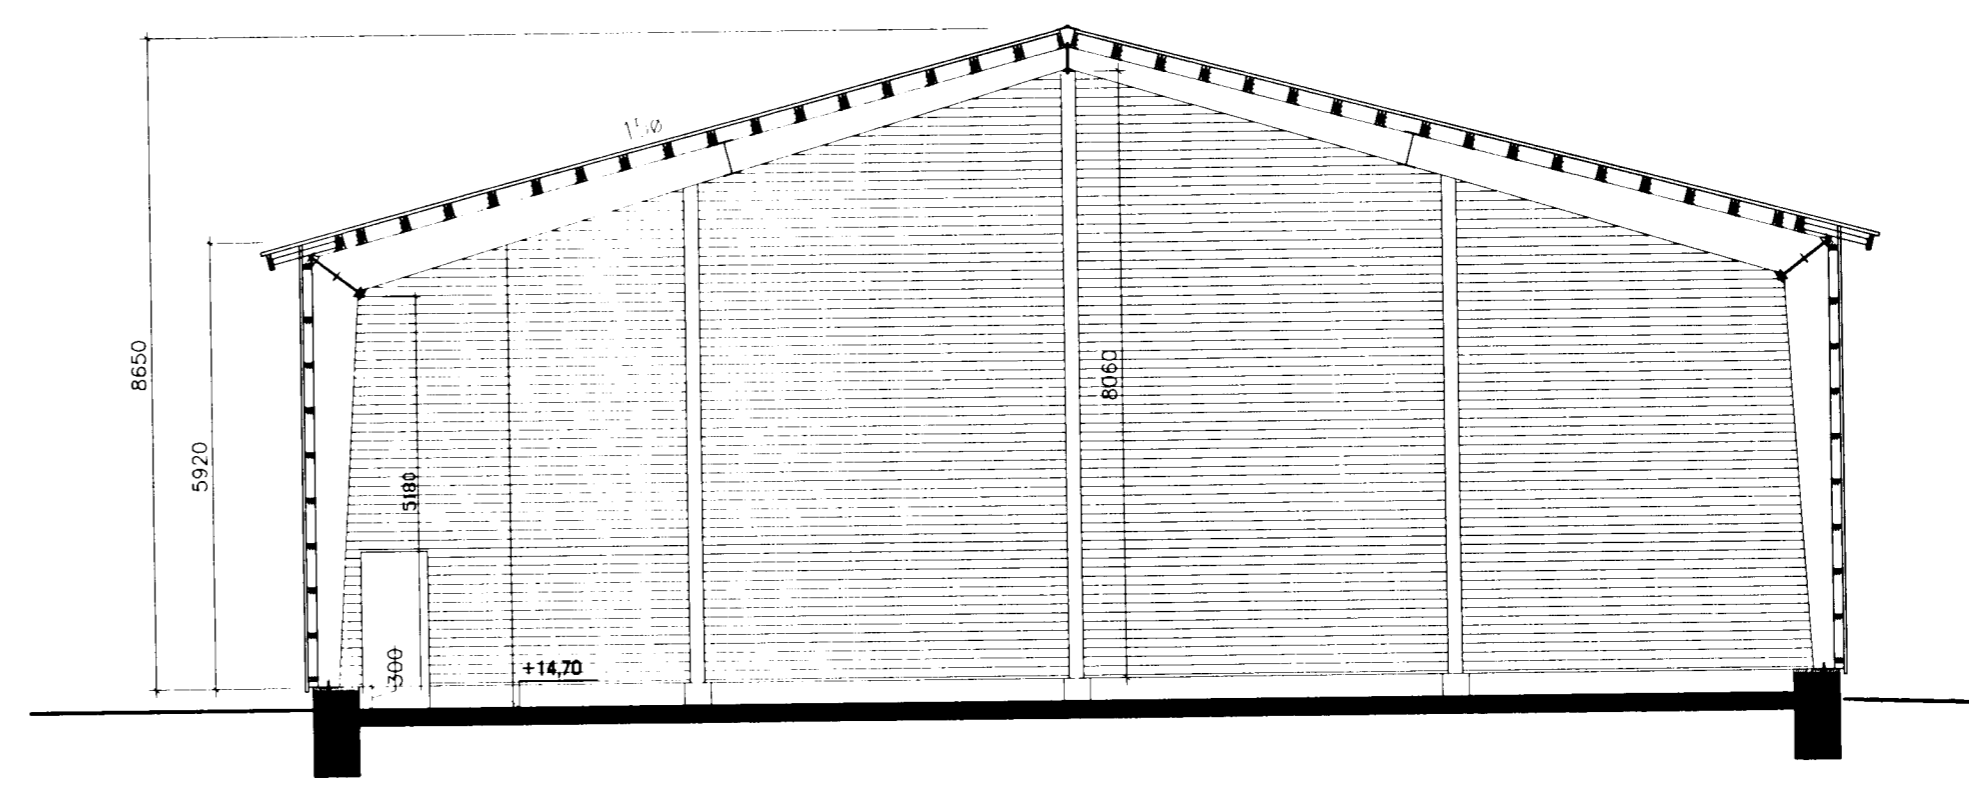

Sneiðing A-A

Stökkvilið höfuðborgarsvæðisins bs.
HG

SÓTT ER UM SAMPYKKI Á TEIKNINGUM AF STÁLGRINDARHÚSI VIÐ ÍSHELLU 5 Í HELLNAHRAUNI, HAFNAFIRÐI.
STARFSSEMI Í HÚSINU VERÐUR KRAGASALLAFRAMLEIÐSLA.

Z-arkitektar
arkitektar
Brautarholti 16, 105 Reykjavík
Sími 561 4063 Fax: 561 4065
Netfang: ingunn.hafstad@coentrum.is
Ingunn Helga Hafstáð

VERKHEITI
Íshella 5, Hellnahræni, Hafnafirði

HEITI TEIKNINGAR
útlit og sneiðingar

Teikning nr. 102

Dagsetning	Teiknað	Hannað	Kvarði	Tölvuhölli
18.04.01	IH			1:100