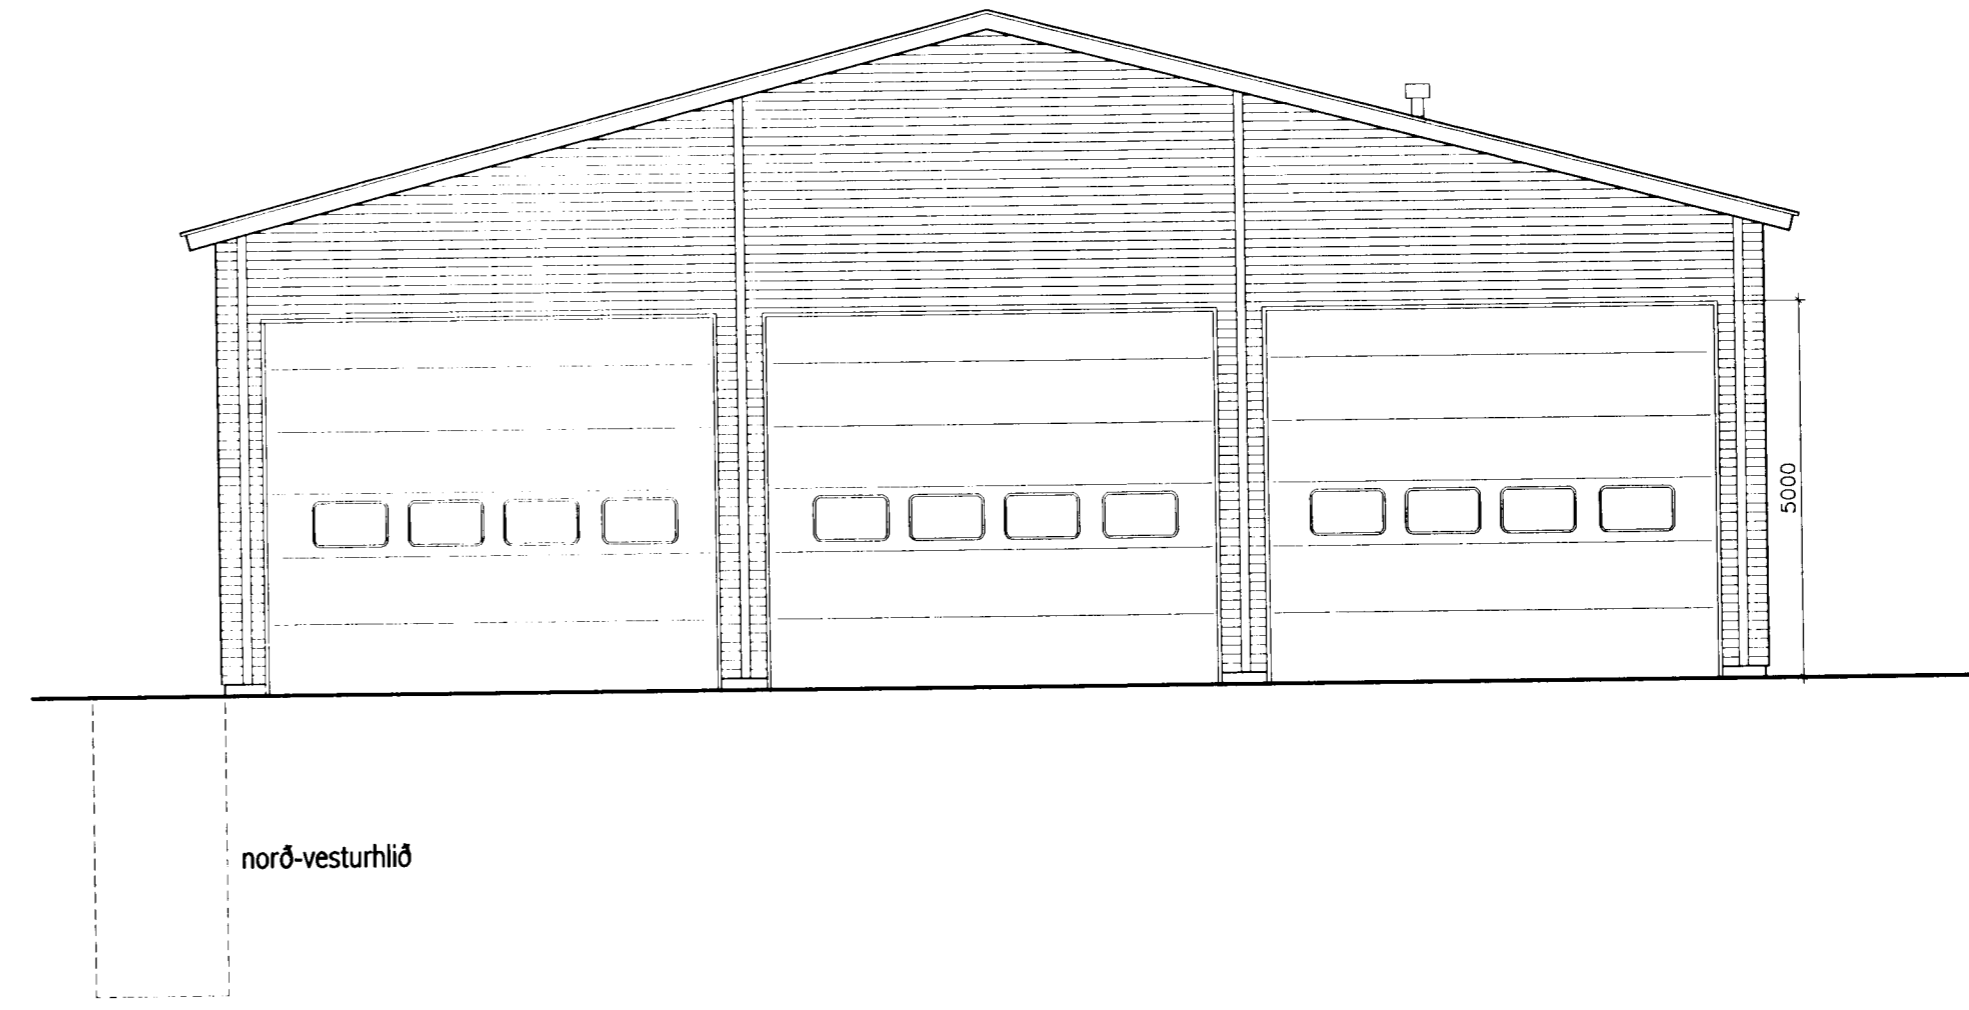

norð-vesturhlíð