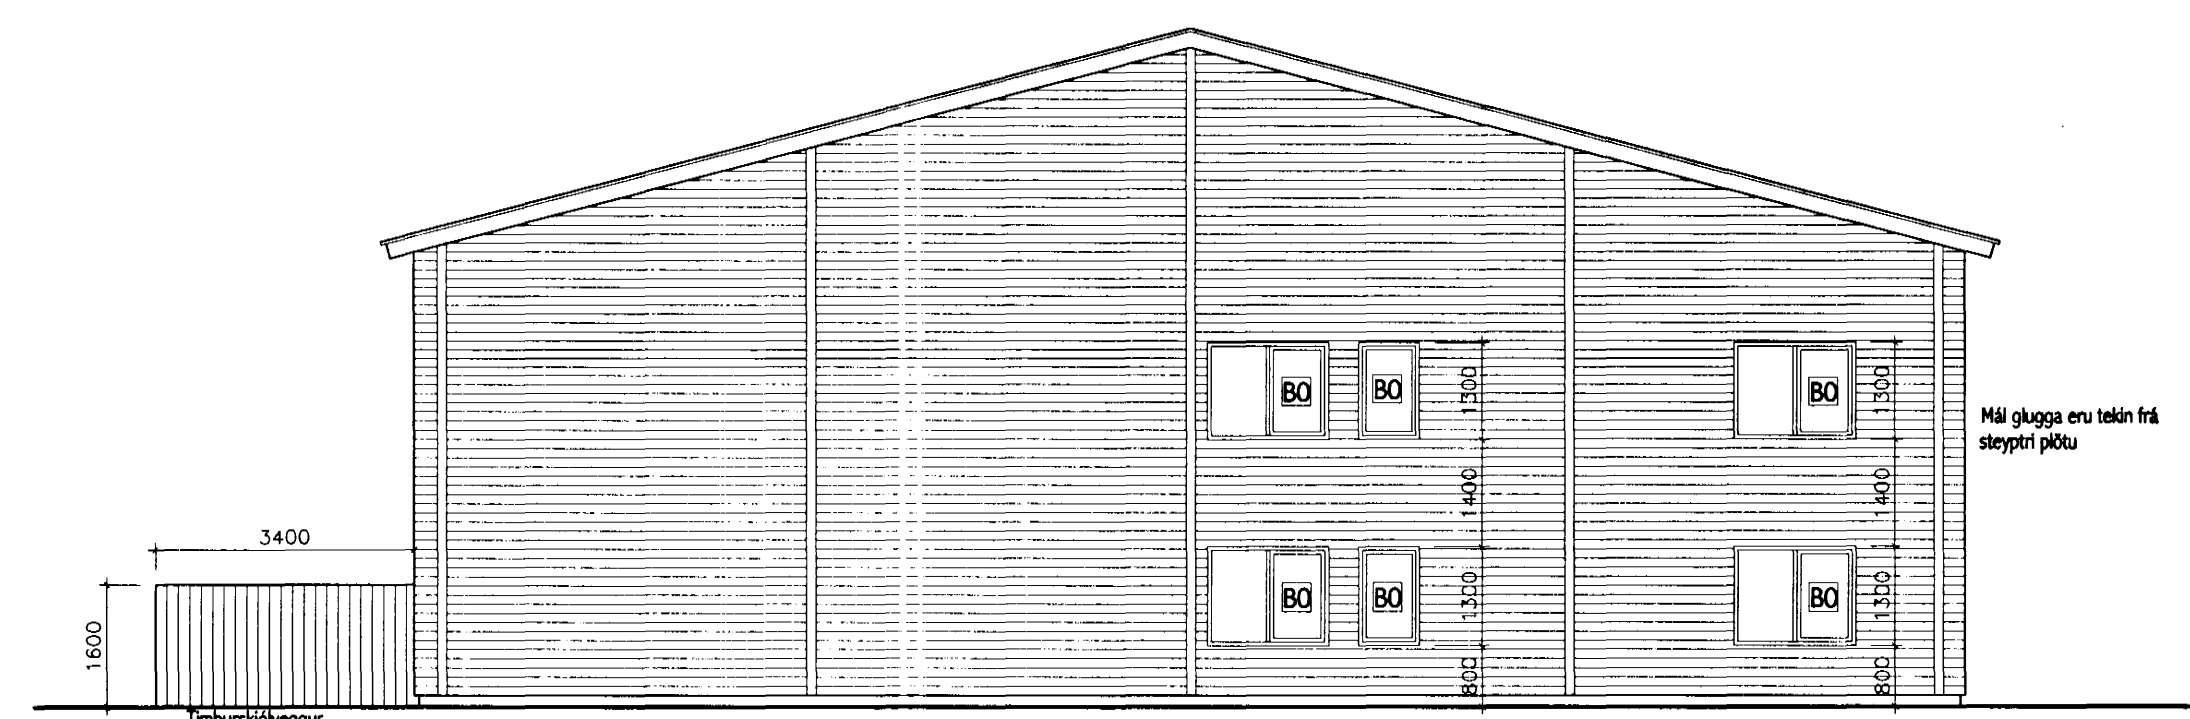

22/5 2001

BREYTINGAR SKÝRINGAR

suð-vesturhlíð

suð-austurhlíð

Mál glugga eru tekið frá steyptri plötu.

norr-austurhlíð

norr-vesturhlíð

Sneiðing B-B

Sneiðing A-A

Slökkvilið höfuðborgarsvæðisins bs. HG

SÓTT ER UM SAMPYKKI Á TEIKNINGUM AF STÁLGRINDARHÚSI VIÐ ÍSHELLU 5 Í HELLNAHRAUNI, HAFNAFIRÐI.  
STARFSSEMI Í HÚSINU VERÐUR KRAGASALLAFRAMLEIÐSLA.

<p><b>Z-arkitektar</b> Brauutarhóli 16, 105 Reykjavík Sími 561 4063 Fax 561 4066 Netfang: <a href="mailto:ingunn.hafstad@zarkitektur.is">ingunn.hafstad@zarkitektur.is</a> Ingunn Helga Hafstæð</p>	<p>VERKHEITI</p> <p>Íshella 5, Hellnahnrauni, Hafnafirði</p>
	<p>Telning nr</p> <p>102</p>
<p>HEITI TEIKNINGAR</p> <p>útlit og sneiðingar</p>	
<p>Dagsetning</p> <p>18.04.01</p>	<p>Teknað</p> <p>IH</p>
<p>Hannað</p>	<p>Kvarði</p> <p>1:100</p>
<p>Tövuheit</p>	