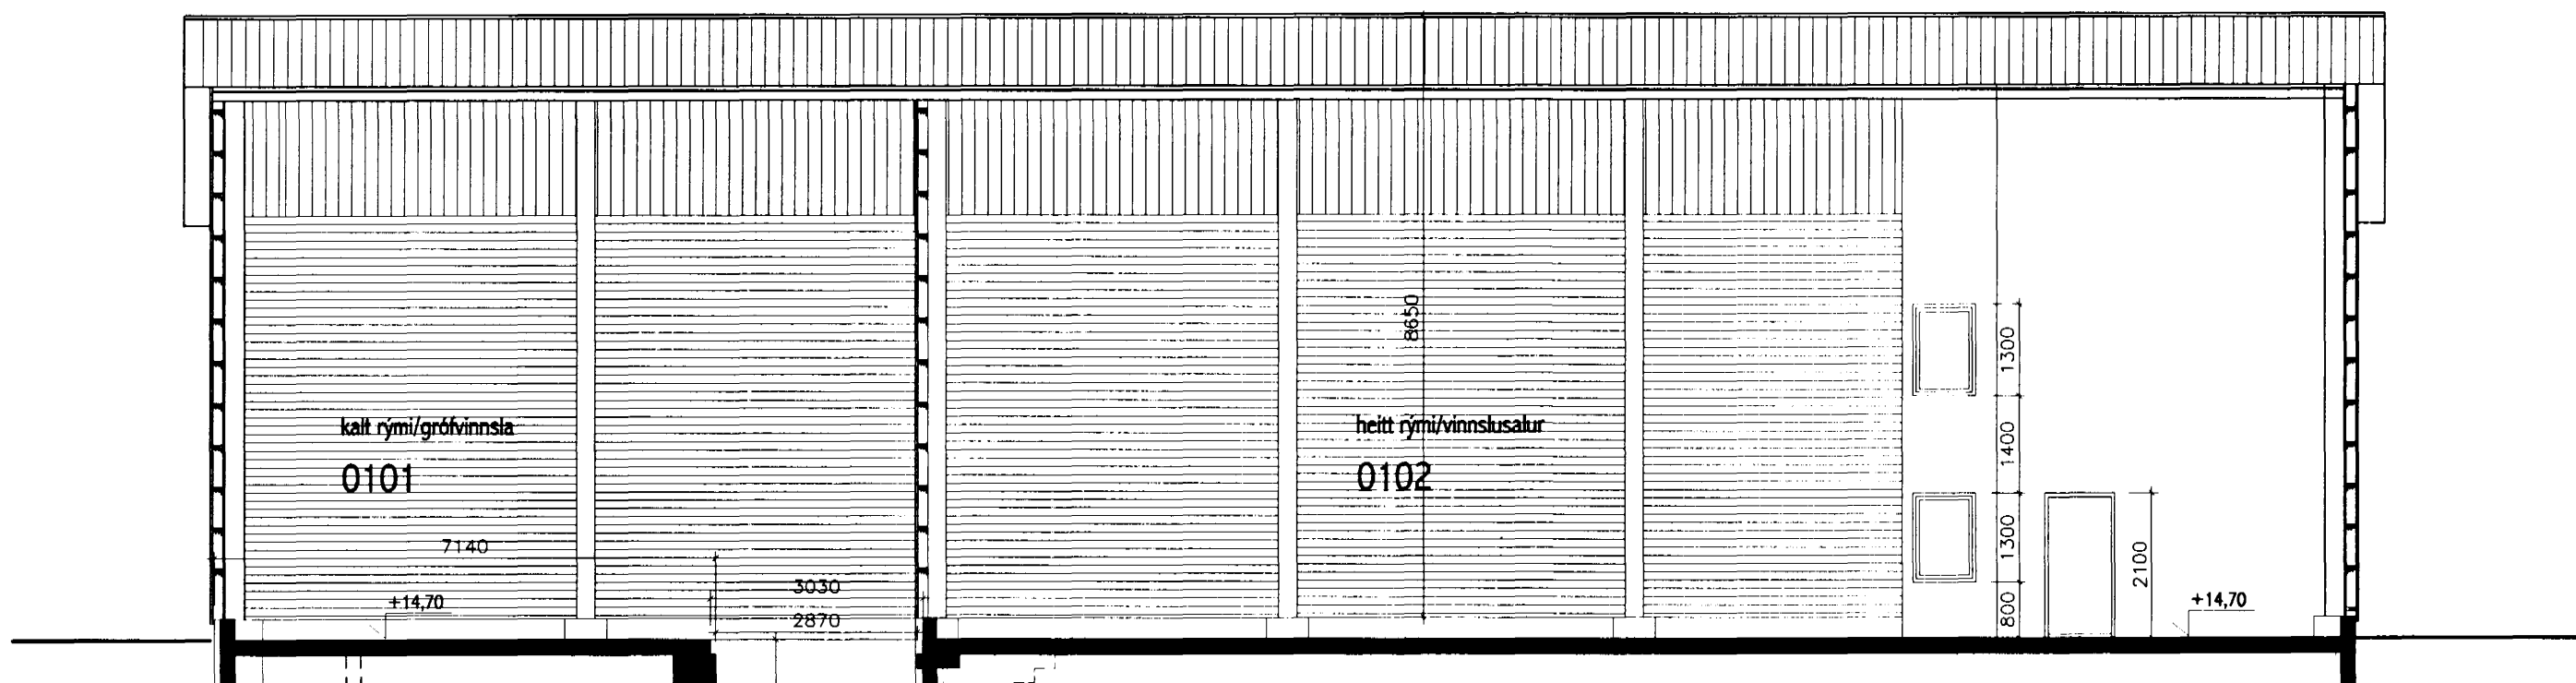

22/5 2001

BREYTINGAR SKÝRINGAR

suð-vesturhlíð

suð-austurhlíð

Mál glugga eru tekið frá steyptri plötu.

norr-austurhlíð

norr-vesturhlíð

Sneiðing B-B