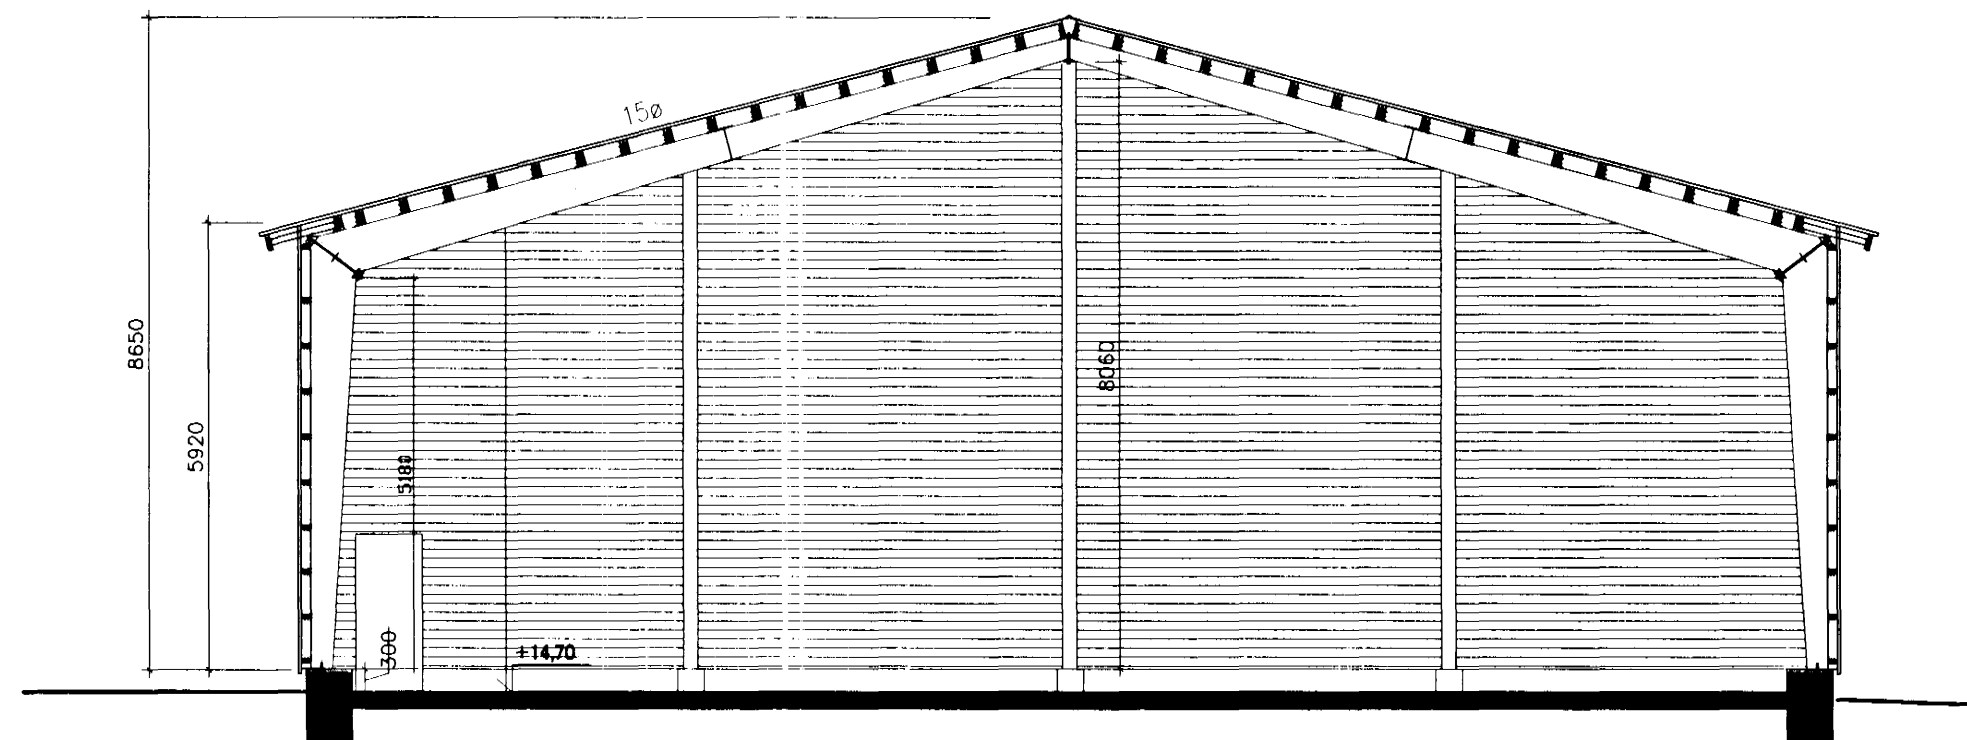

22/5 2001

BREYTINGAR SKÝRINGAR

suð-vesturhlíð

suð-austurhlíð

Mál glugga eru tekið frá steyptri plötu.

norr-austurhlíð

norr-vesturhlíð

Sneiðing B-B

Sneiðing A-A

Slökkvilið höfuðborgarsvæðisins bs. HG

SÓTT ER UM SAMPYKKI Á TEIKNINGUM AF STÁLGRINDARHÚSI VIÐ ÍSHELLU 5 Í HELLNAHRAUNI, HAFNAFIRÐI.  
STARFSSEMI Í HÚSINU VERÐUR KRAGASALLAFRAMLEIÐSLA.

<p><b>Z-arkitektar</b> Brauutarhóli 16, 105 Reykjavík Sími 561 4063 Fax 561 4066 Netfang: <a href="mailto:ingunn.hafstad@zarkitektur.is">ingunn.hafstad@zarkitektur.is</a> Ingunn Helga Hafstæð</p>	<p>VERKHEITI</p> <p>Íshella 5, Hellnahnrauni, Hafnafirði</p>
	<p>Telning nr</p> <p>102</p>
<p>HEITI TEIKNINGAR</p> <p>útlit og sneiðingar</p>	
<p>Dagsetning</p> <p>18.04.01</p>	<p>Teknað</p> <p>IH</p>
<p>Hannað</p>	<p>Kvarði</p> <p>1:100</p>
<p>Tövuheit</p>	