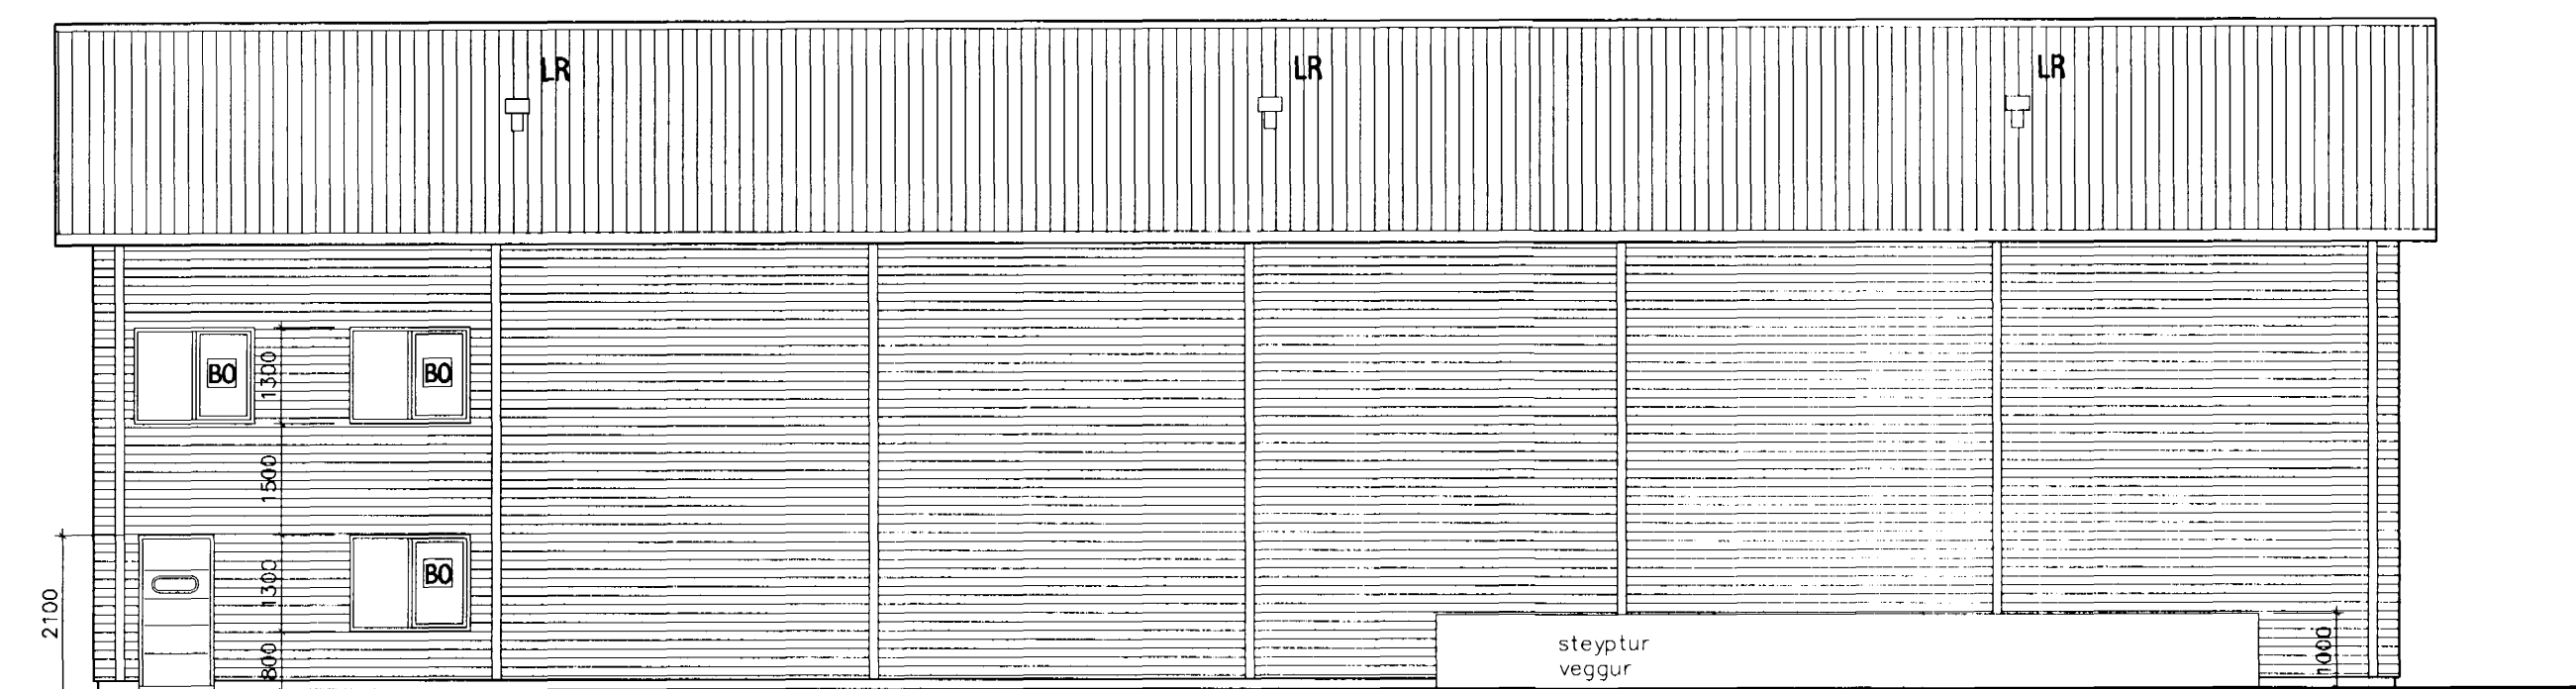

22/5 2001

BREYTINGAR SKÝRINGAR

suð-vesturhlíð

suð-austurhlíð

Mál glugga eru tekið frá steyptri plötu.

norr-austurhlíð

norr-vesturhlíð

Sneiðing B-B