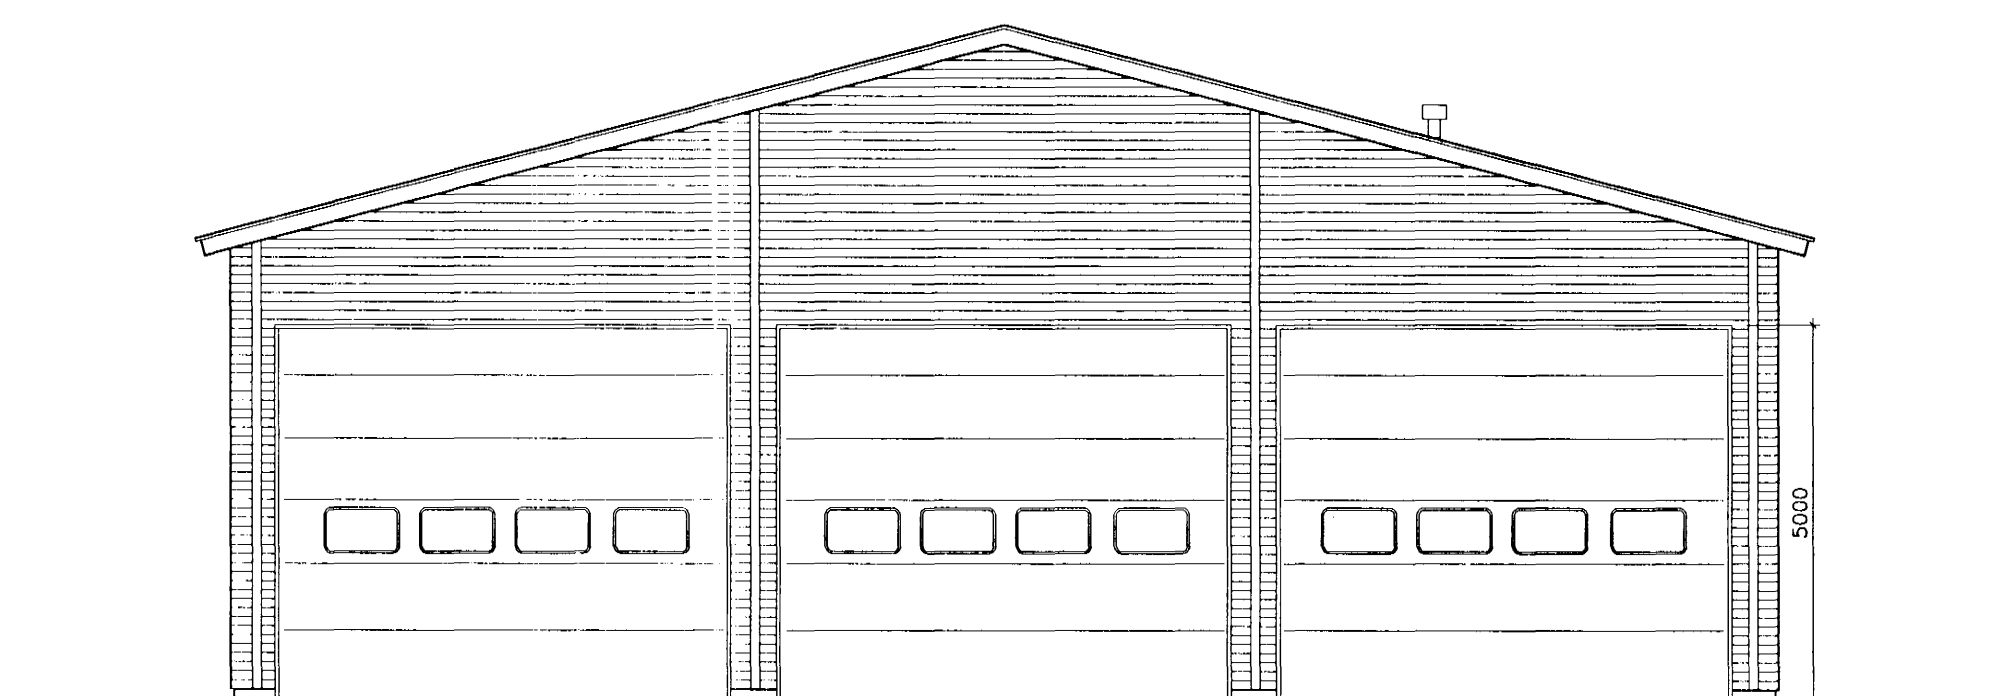

22/5 2001

BREYTINGAR SKÝRINGAR

suð-vesturhlíð

suð-austurhlíð

Mál glugga eru tekið frá steyptri plötu.

norr-austurhlíð

norr-vesturhlíð

Sneiðing B-B