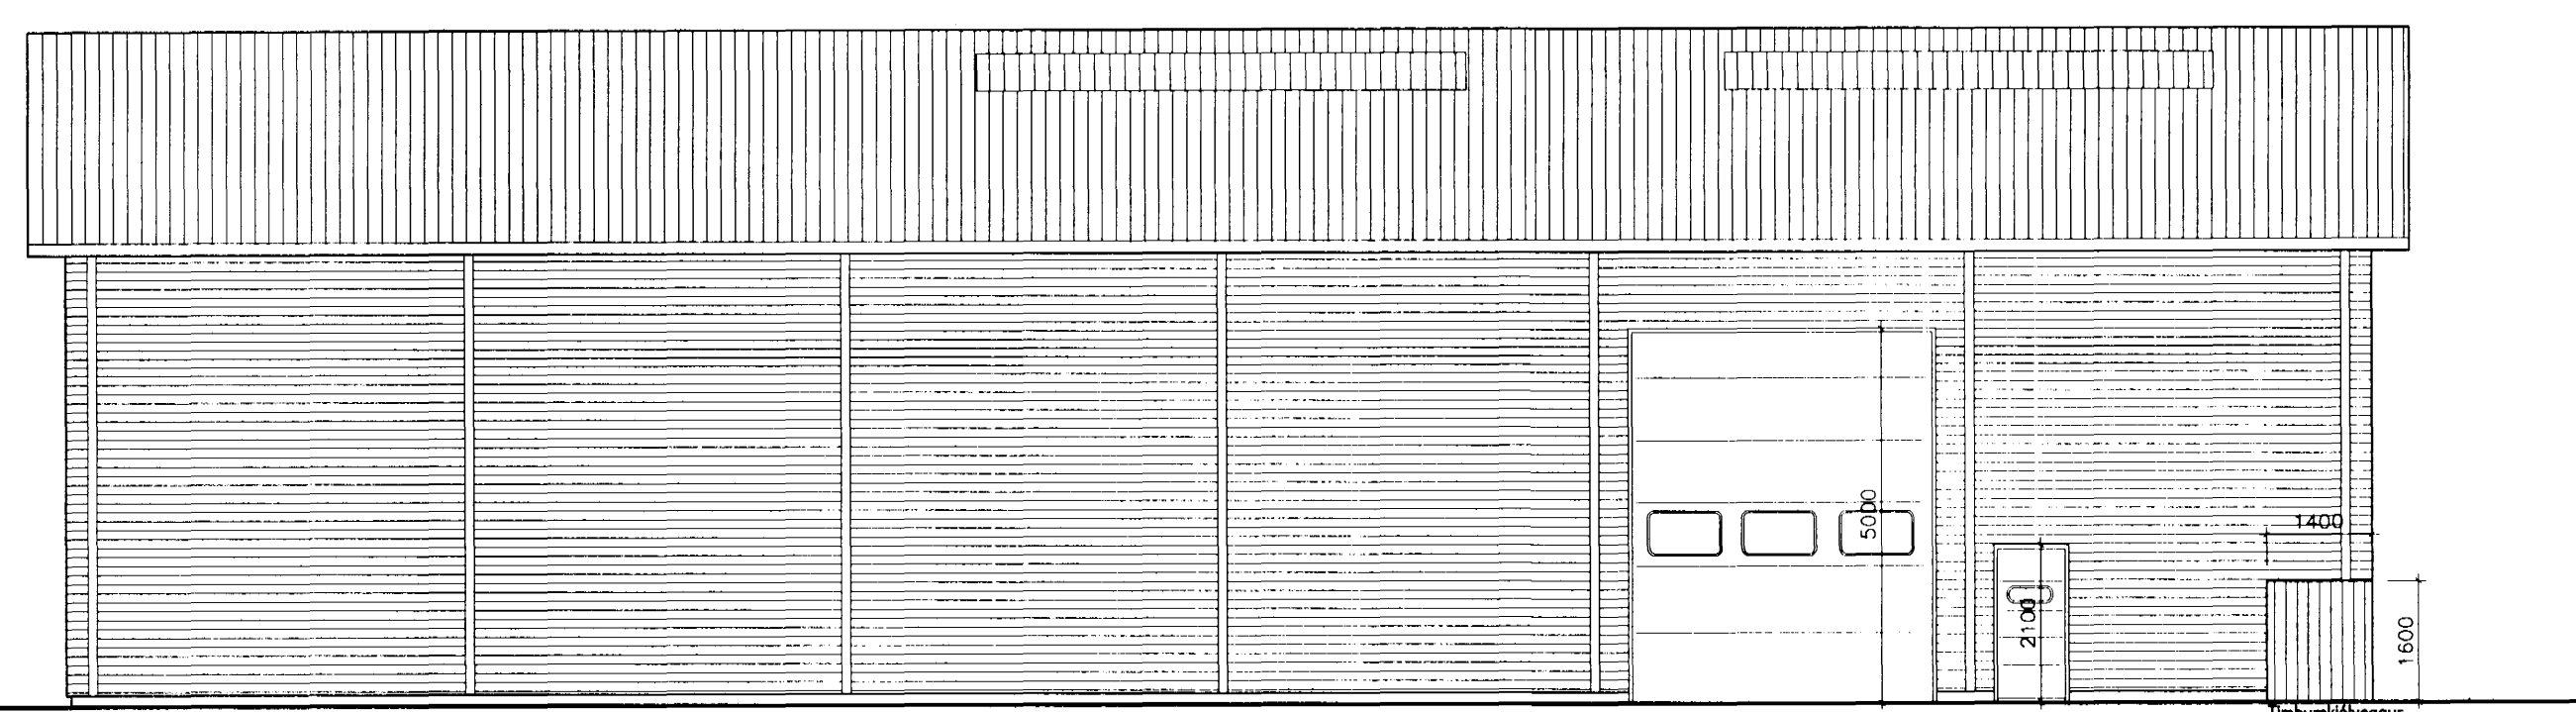

22/5 2001

BREYTINGAR SKÝRINGAR

suð-vesturhlíð

suð-austurhlíð

Mál glugga eru tekið frá steyptri plötu.

norr-austurhlíð

norr-vesturhlíð

Sneiðing B-B