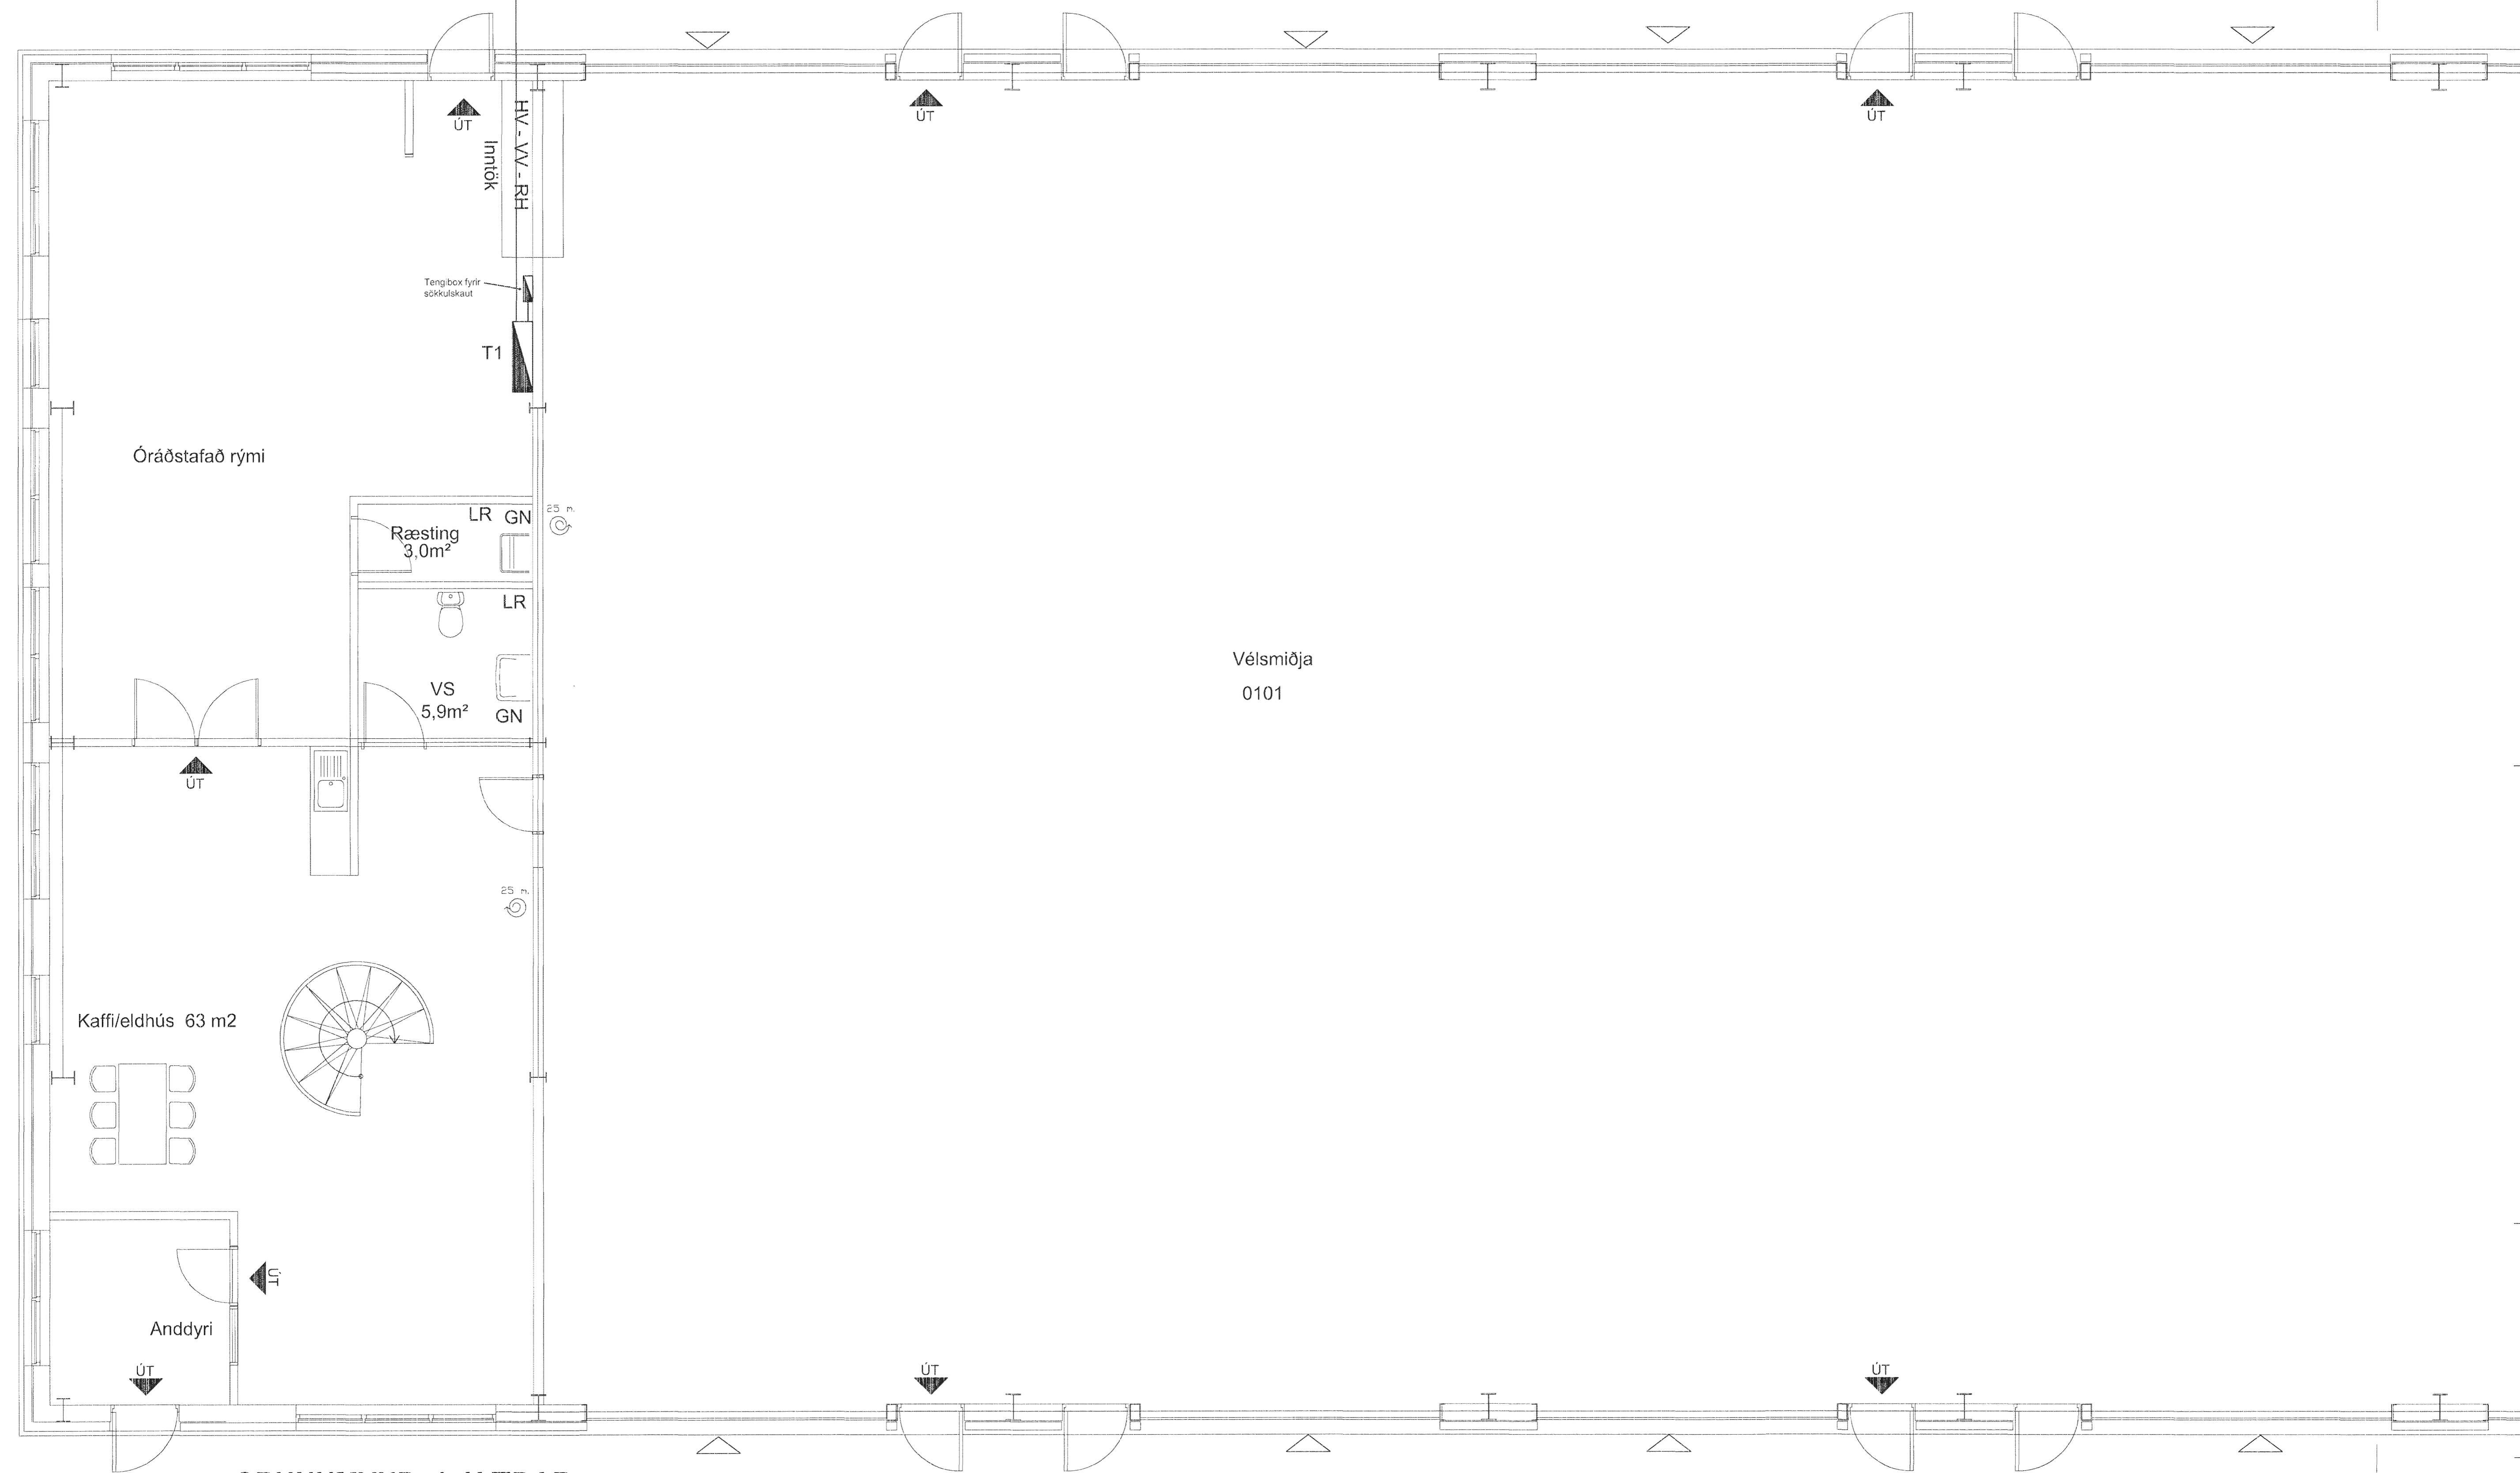

14.04.2011  
H

Heimtaug Rafveitu 1x100mm  
Heimtaug Síma 1x50mm

Vélsmiðja  
0101

**GRUNNMYND 1. HÆÐAR**

Yfirlitsmynd

**RAFGEISLI EHF**  
 HAMRABORG 1 KÚPAVOGI SÍMI: 5645100 NETFANG:  
 RAFGEISLI@RAFGEISLI.IS HEIMASÍÐA: RAFGEISLI.IS