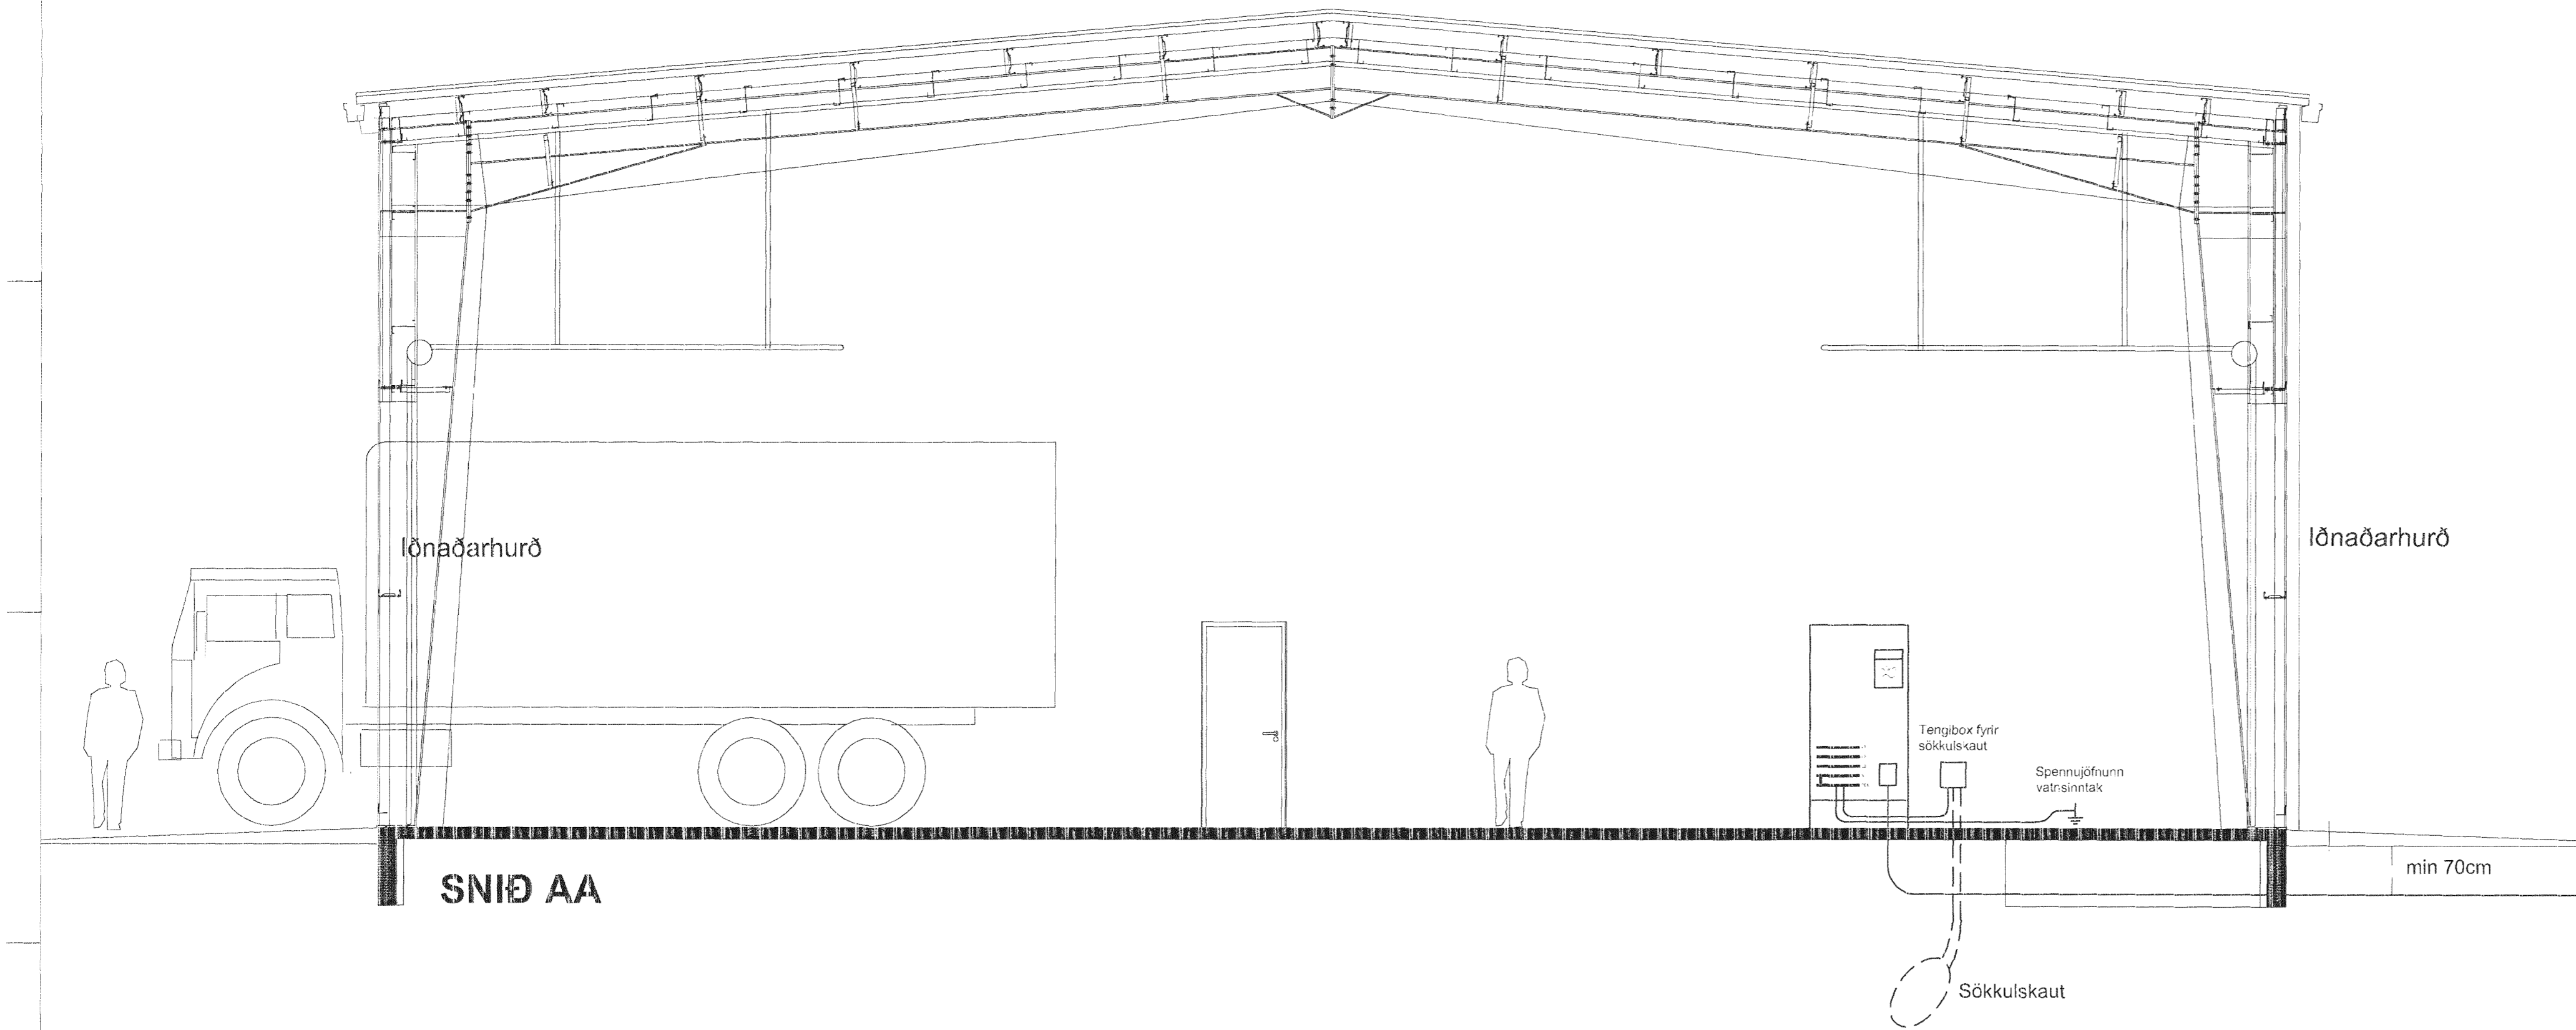

Móti: 23/2 '11

Afstöðumynd 1:500

Heimtaug Rafveitu 1x100mm
Heimtaug Síma 1x50mm

RAFGEISLI EHF
HAMRABORG 1 KÓPAVOGI SÍMI: 5645100 NETFANG:
RAFGEISLI@RAFGEISLI.IS HEIMASÍÐA: RAFGEISLI.IS

Kjartan Sigurðsson Fólasmána 2
k.t. 260353-5009 Rafgeisli Hamraborg 1
Kópavogi Sími: 5645100 Netfang:
rafgeisli@rafgeisli.is Heimastíða: rafgeisli.is

Skýringari Raflagnir, heimtaugartekning Dags: 20.01.2011
Teikning: Snið, einlínunynd, afstöðumynd Breytt:
Mkv: 1:50 1:500 Blað nr: 1 af 5

Íshella 7 mhl.02 Hafnarfirði

Samræningariðgjafi: Dags: 20-01-2011
Raflagnahöfundur: Dags: 20-01-2011