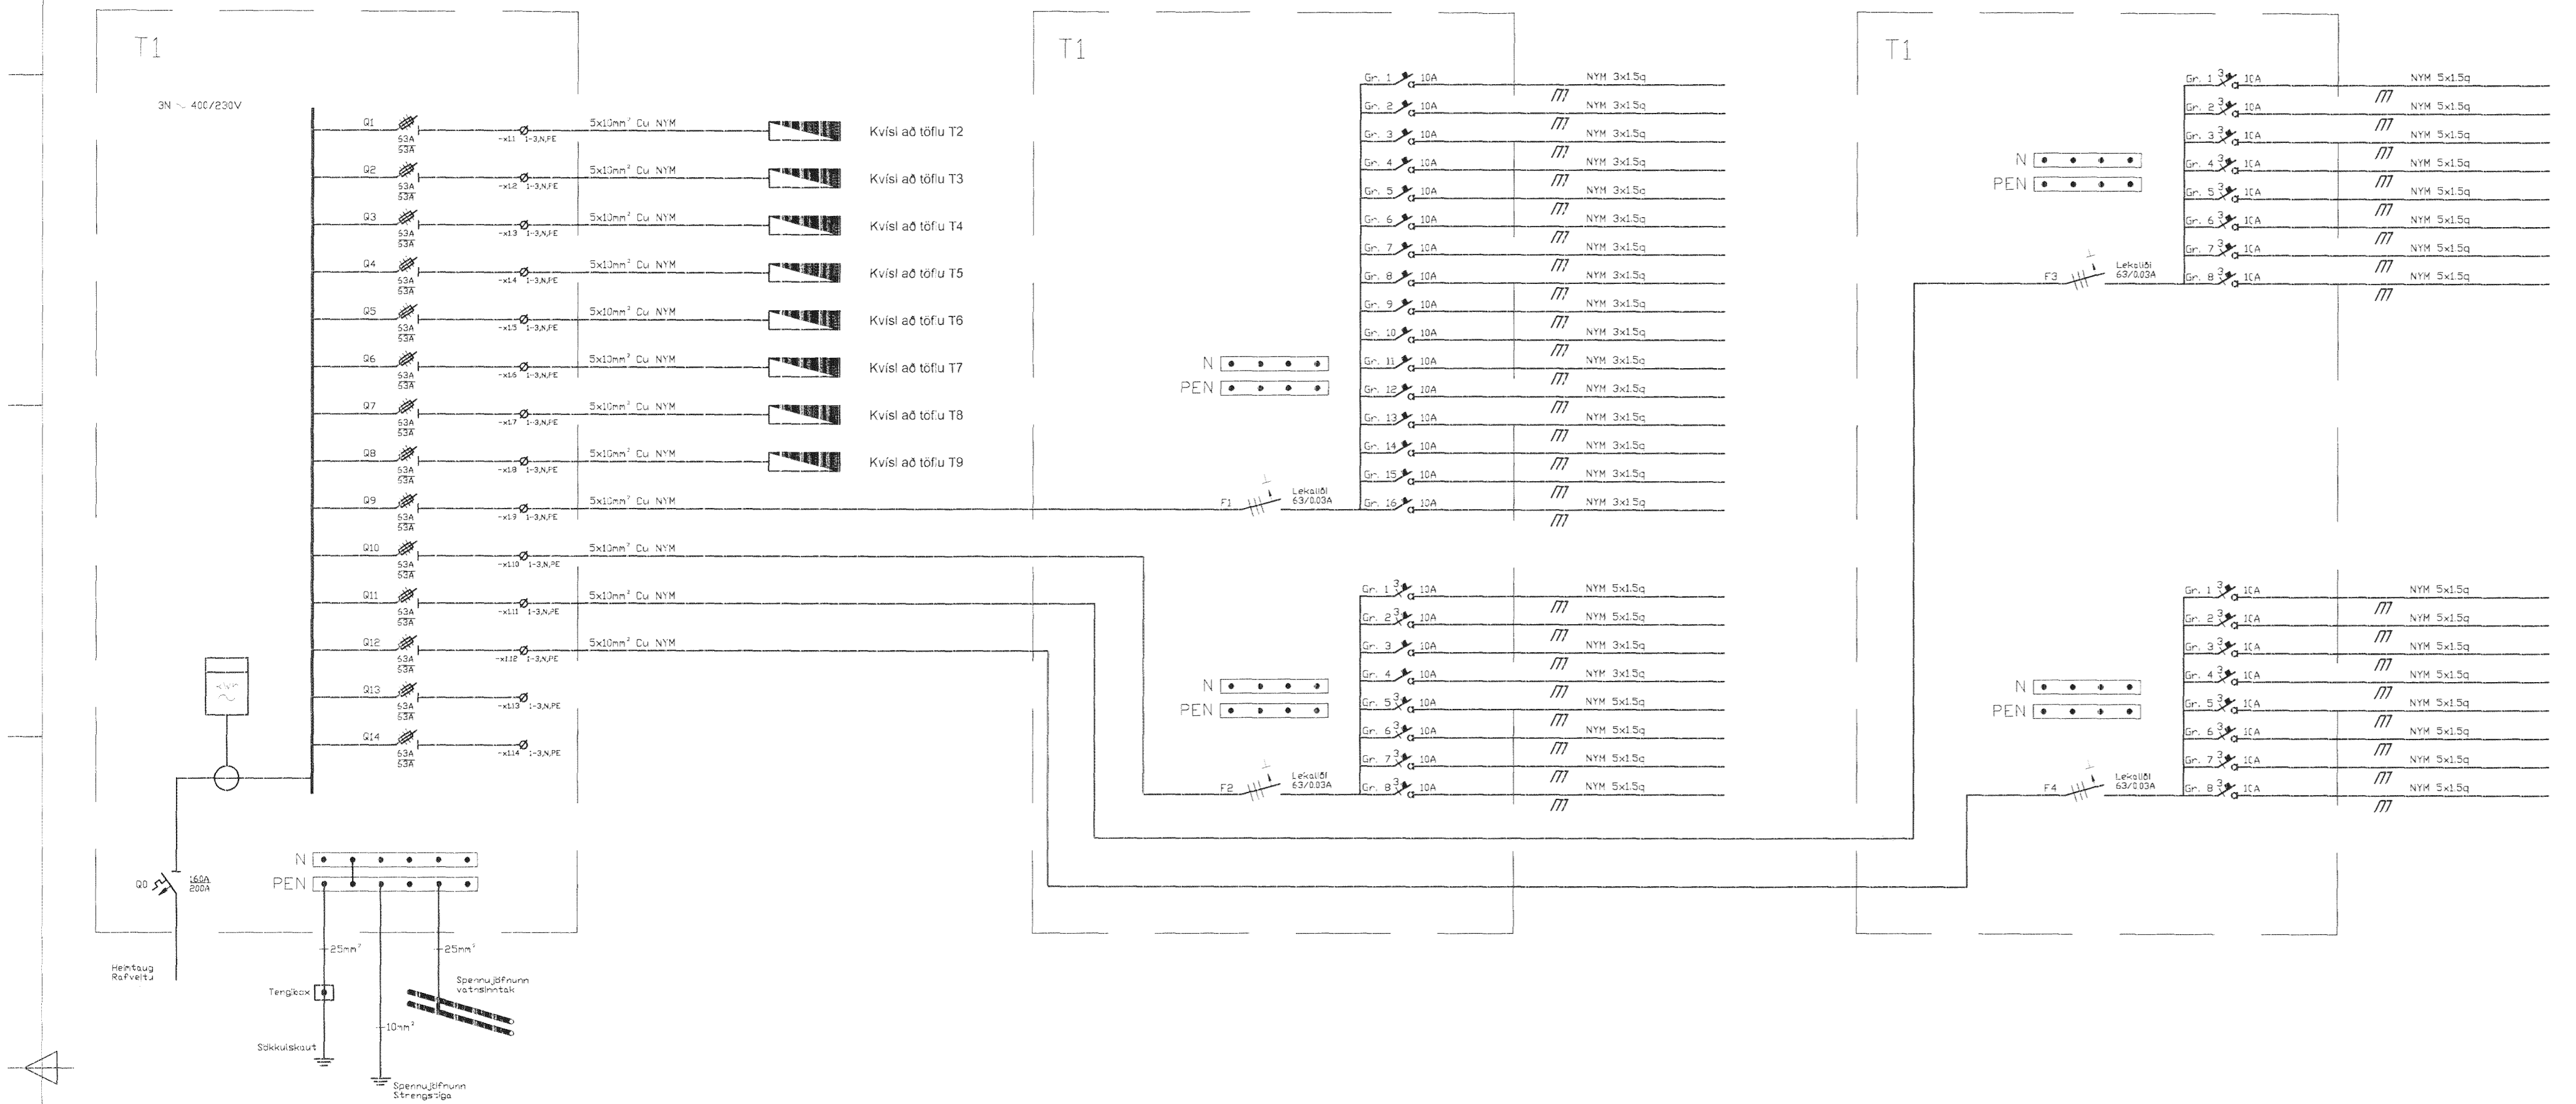

Móti: 23/2 '11

Afstöðumynd 1:500

Heimtaug Rafveitu 1x100mm
Heimtaug Síma 1x50mm

RAFGEISLI EHF
HAMRABORG 1 KÓPAVOGI SÍMI: 5645100 NETFANG:
RAFGEISLI@RAFGEISLI.IS HEIMASÍÐA: RAFGEISLI.IS

Kjartan Sigurðsson Fólasmána 2
k.t. 260353-5009 Rafgeisli Hamraborg 1
Kópavogi Sími: 5645100 Netfang:
rafgeisli@rafgeisli.is Heimastíða: rafgeisli.is

Skýringari Raflagnir, heimtaugartekning Dags: 20.01.2011
Teikning: Snið, einlínunynd, afstöðumynd Breytt:
Mkv: 1:50 1:500 Blað nr: 1 af 5

Íshella 7 mhl.02 Hafnarfirði

Samræningariðgjafi: Dags: 20-01-2011
Raflagnahöfundur: Dags: 20-01-2011