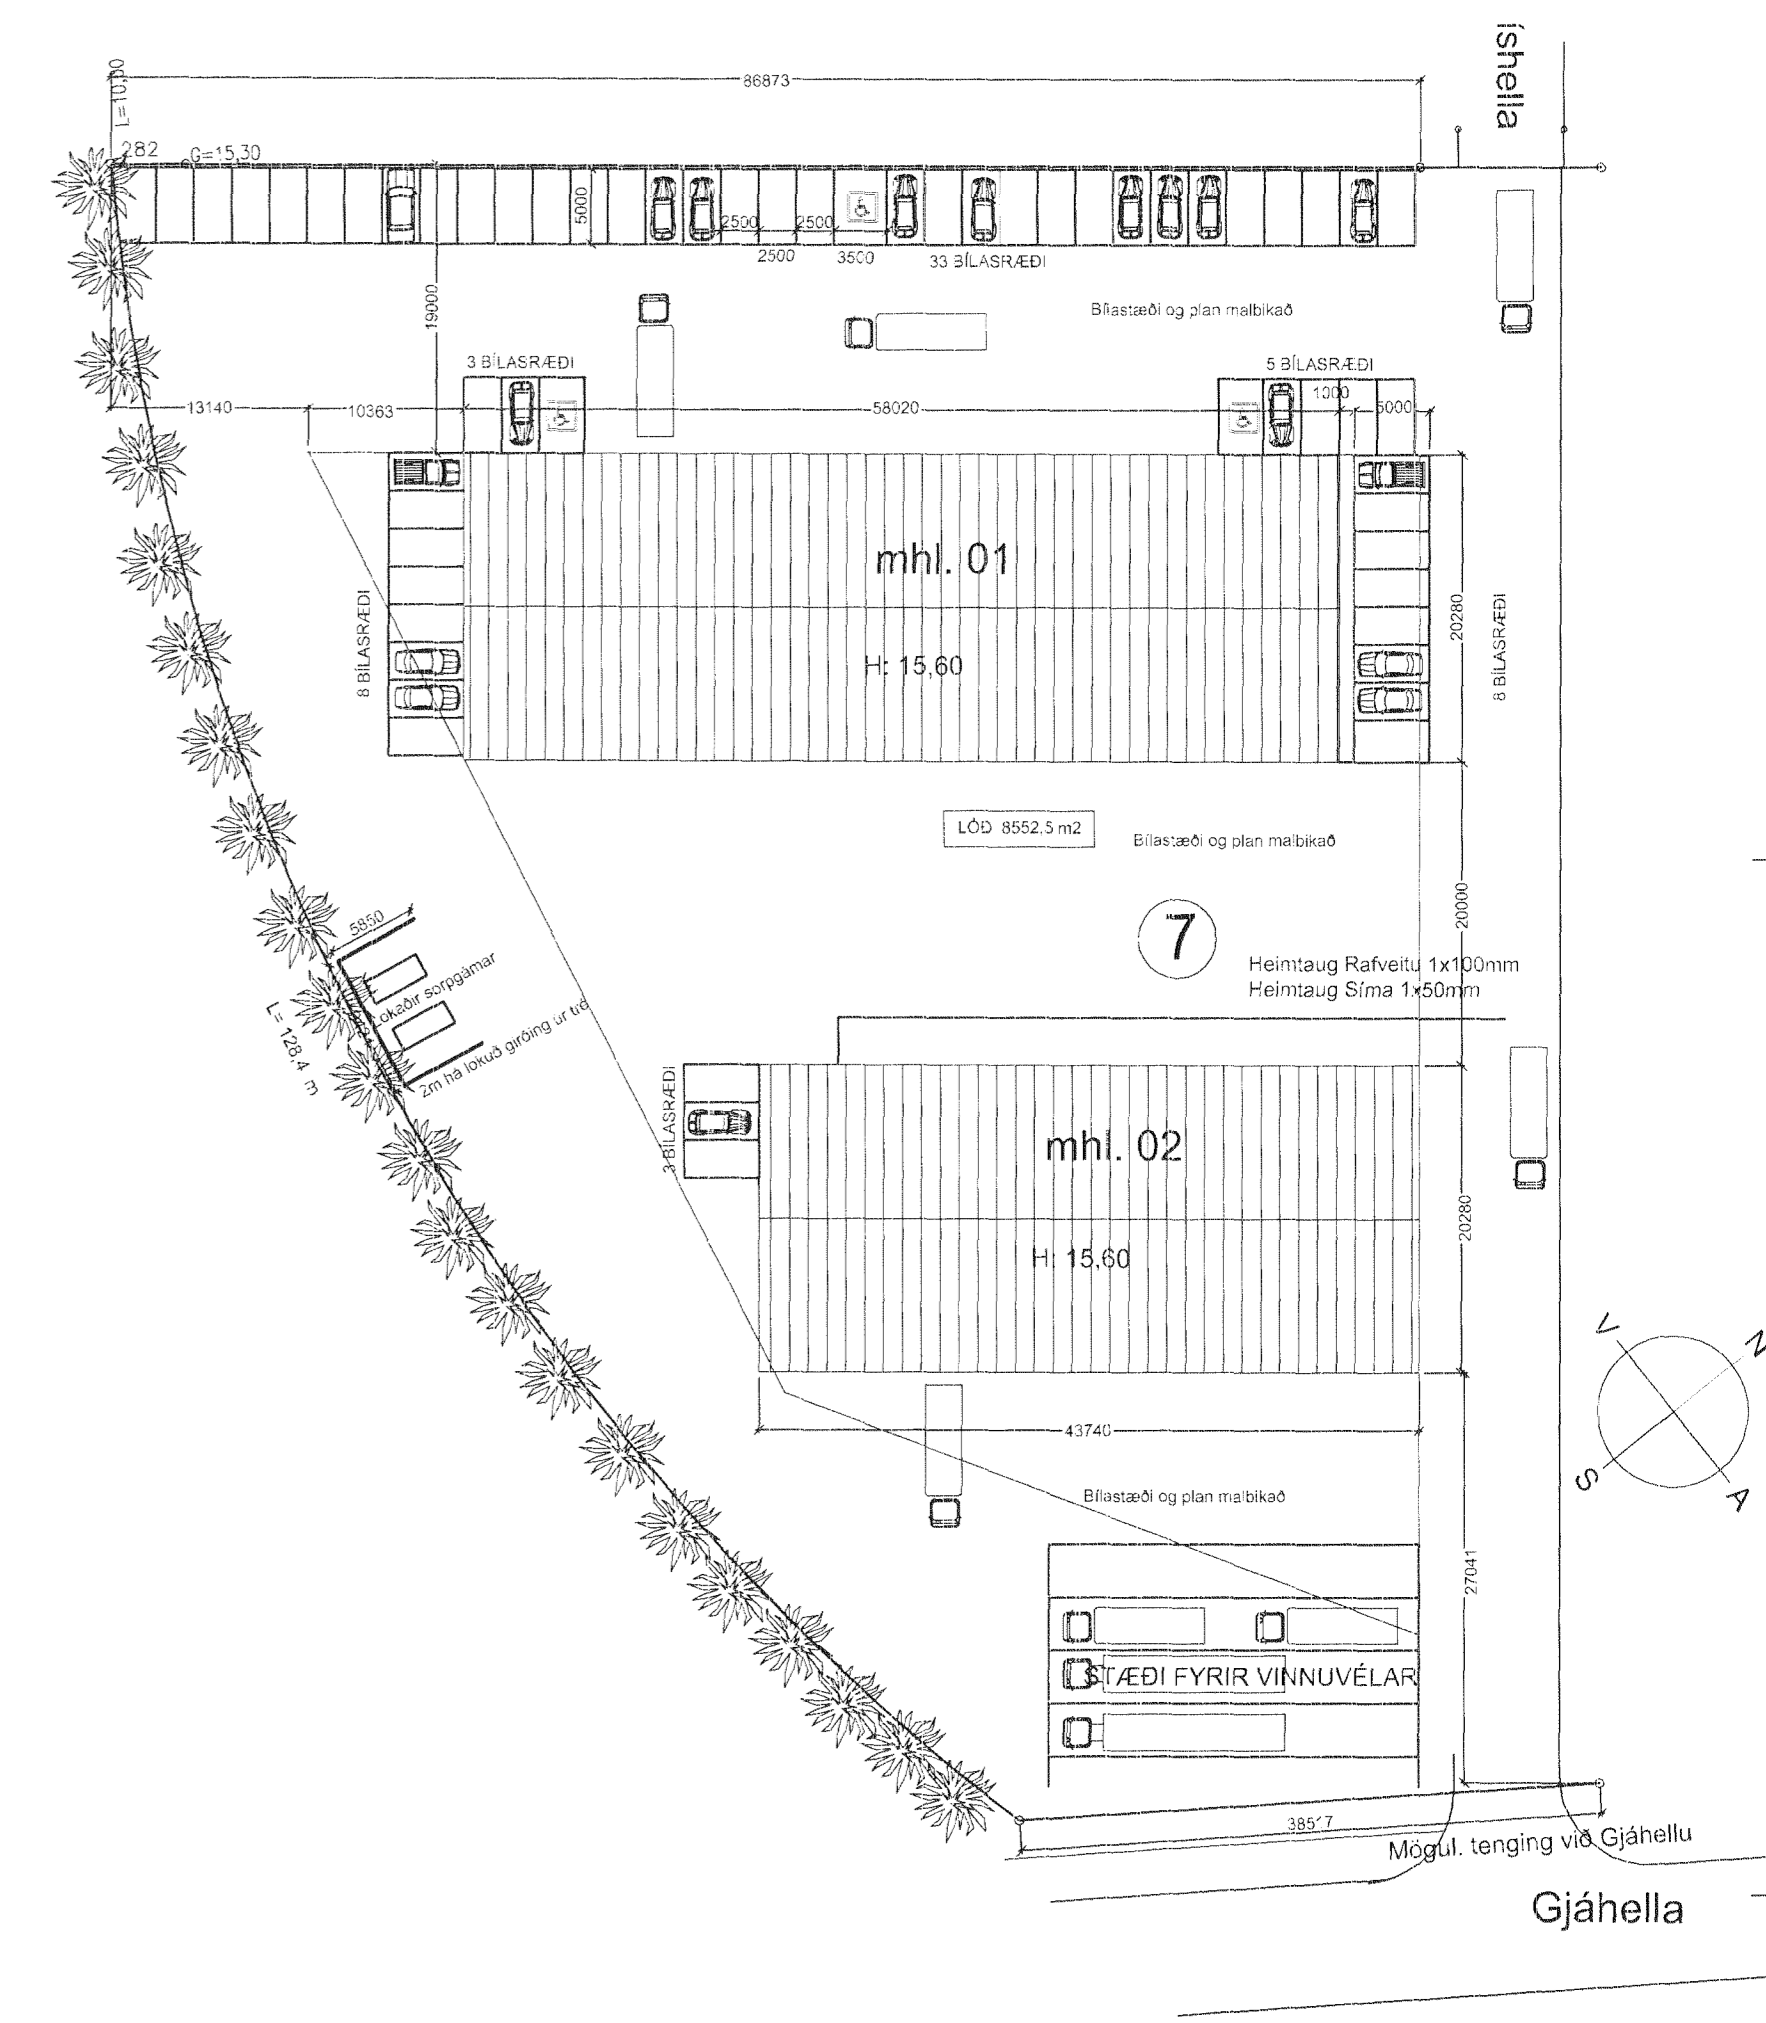

Móti: 23/2 '11

Afstöðumynd 1:500

Heimtaug Rafveitu 1x100mm
Heimtaug Síma 1x50mm

RAFGEISLI EHF
HAMRABORG 1 KÓPAVOGI SÍMI: 5645100 NETFANG:
RAFGEISLI@RAFGEISLI.IS HEIMASÍÐA: RAFGEISLI.IS

Kjartan Sigurðsson Fólasmána 2
k.t. 260353-5009 Rafgeisli Hamraborg 1
Kópavogi Sími: 5645100 Netfang:
rafgeisli@rafgeisli.is Heimastíða: rafgeisli.is

Skýringari Raflagnir, heimtaugartekning Dags: 20.01.2011
Teikning: Snið, einlínunynd, afstöðumynd Breytt:
Mkv: 1:50 1:500 Blað nr: 1 af 5

Íshella 7 mhl.02 Hafnarfirði

Samræningariðgjafi: Dags: 20-01-2011
Raflagnahöfundur: Dags: 20-01-2011