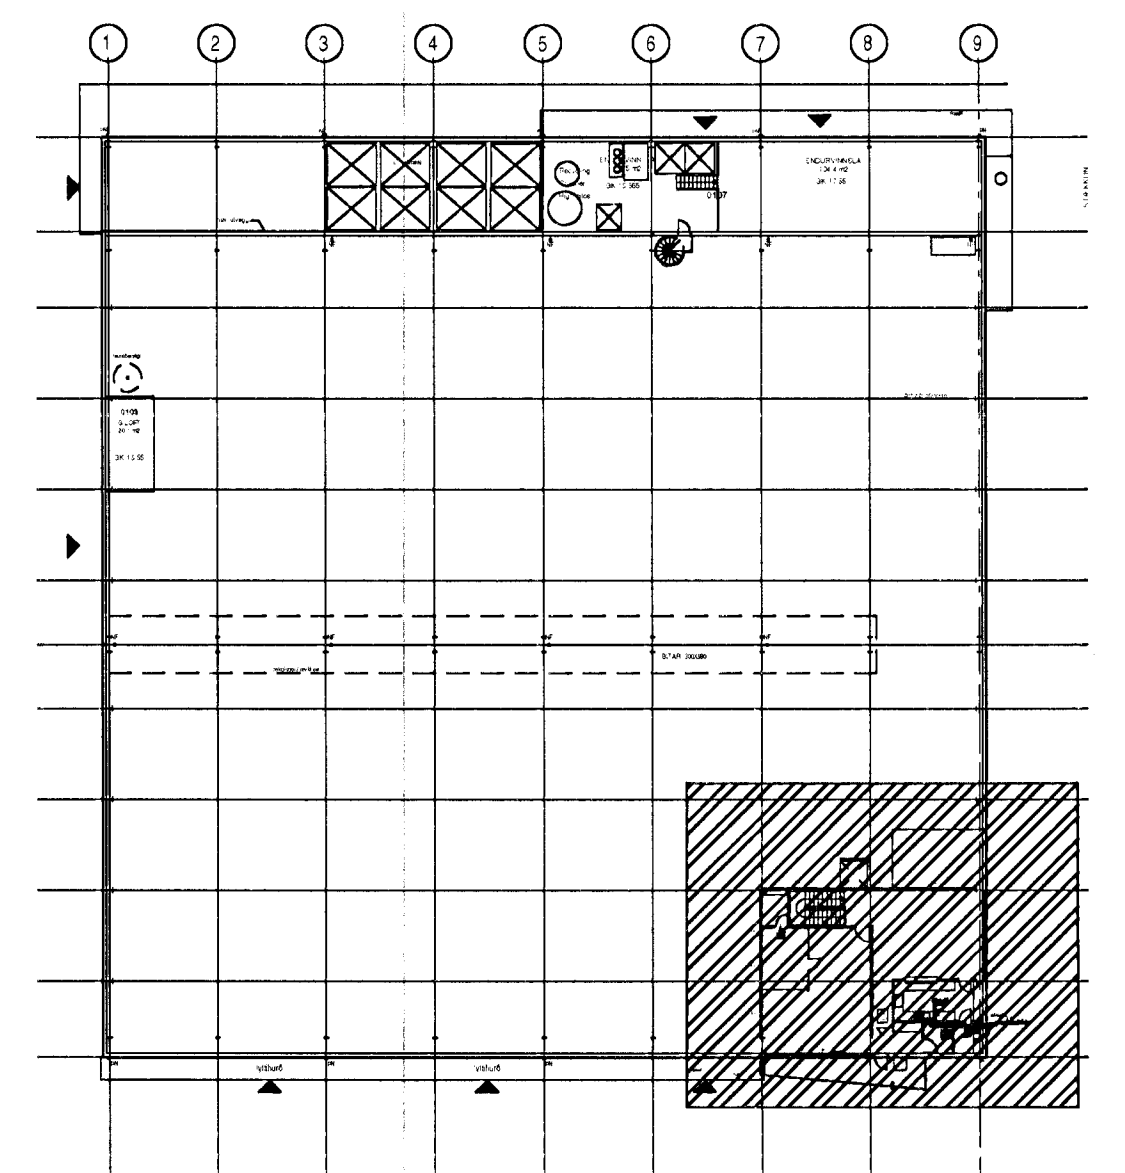

GRUNNMYND 2. HÆÐ MKV 150

ÁRTUN BYGGINGARFULLTRÚA

SKANAR

LYKILMYND 2. HÆÐ

ÁRTUN ABALHÖNNUDAR
 [Signature]
 KT 110254-356

Byggingatvitrúi Hólmartjaldar
 Afgreitt þágn
 20 SEP 2005

NR	DAGS	BREYTING	SAMP

ferill
 VERKFRÆÐISTOFA

ÍSHELLA 8
 LOFTRÆSING
 GRUNNMYND 2. HÆÐ

MKV 150	TEKNI/HÖNN EM/GP	DAGS ÚTG 11.09.06	TEKNI NÚMÉR 1077-5-03
ÁRTUNHÖNNUDAR GP [Signature]	KT 110254-356	DAGS BREYTINGAR	SAMPYKKI
HÖNNUDUR/BREYTINGAR	DAGS BREYTINGAR	BREYTING NR	