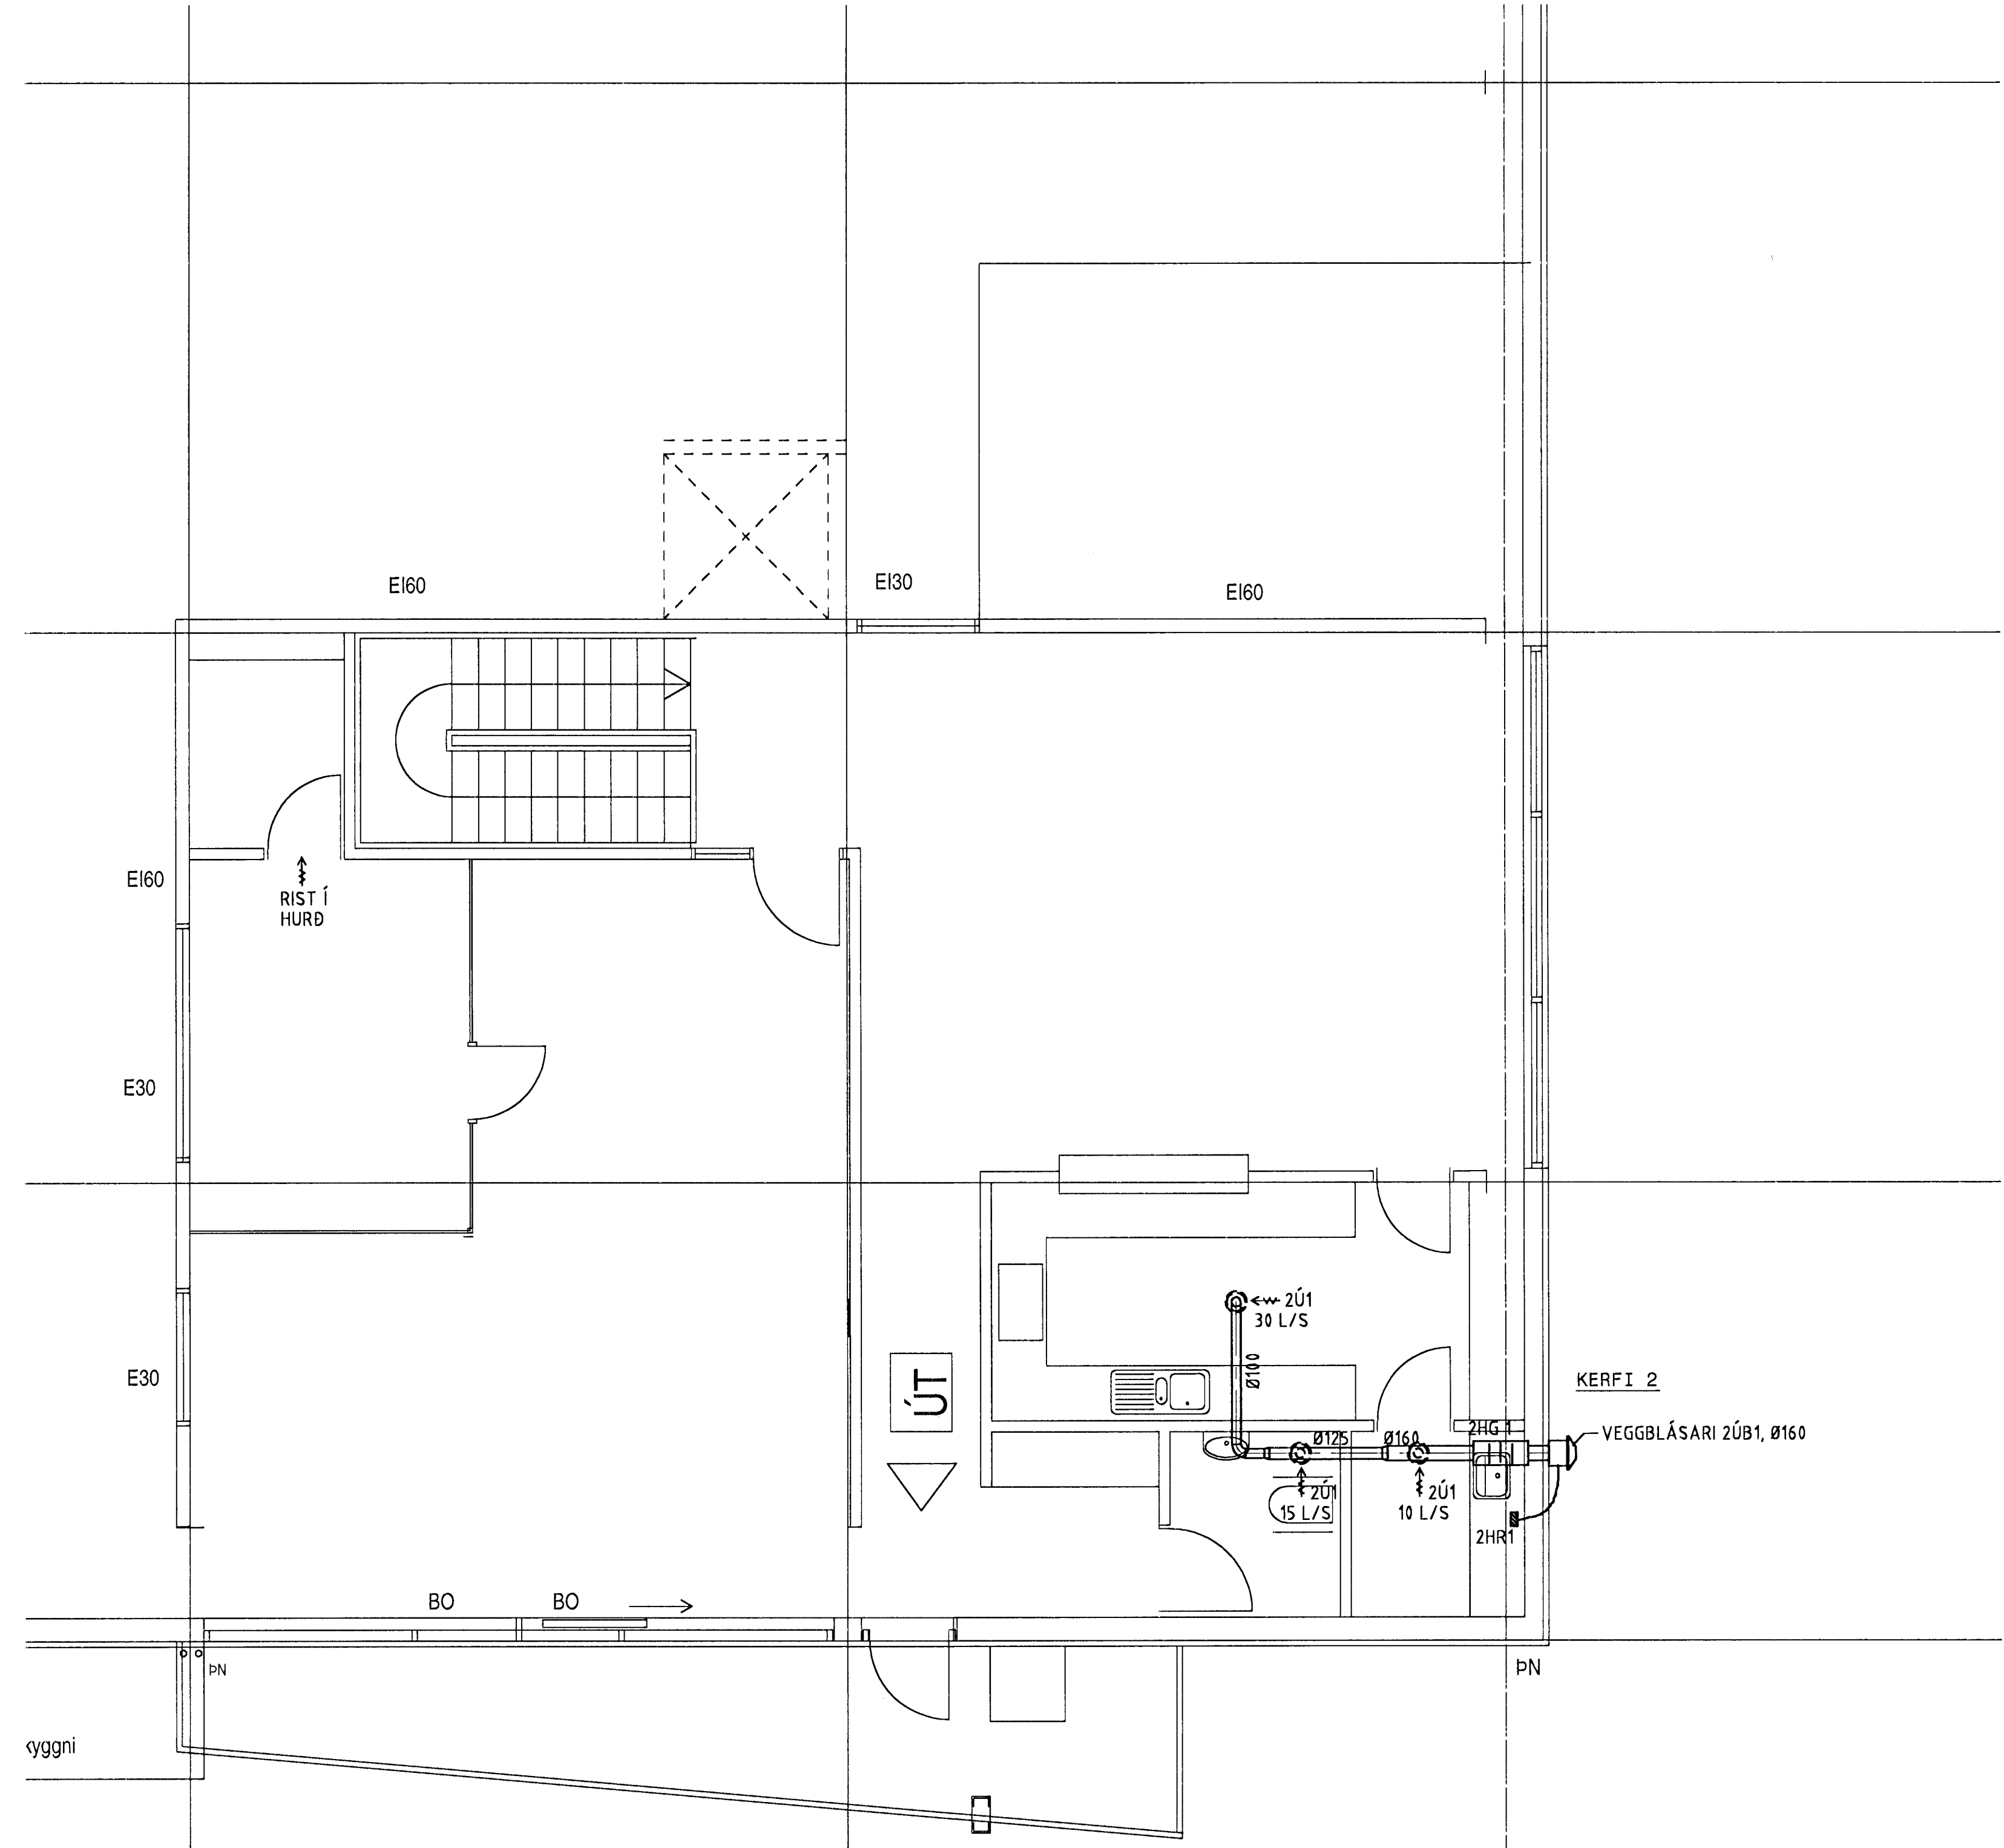

GRUNNMYND 2. HÆÐ MKV 150

ÁRTUN BYGGINGARFULLTRÚA

SKANAR

LYKILMYND 2. HÆÐ

ÁRTUN ABALHÖNNUDAR
 [Signature]
 KT 110254-356

Byggingatvitrúi Hólmartjaldar
 Afgreitt þágn
 20 SEP 2005

NR	DAGS	BREYTING	SAMP

ferill
 VERKFRÆÐISTOFA

ÍSHELLA 8
 LOFTRÆSING
 GRUNNMYND 2. HÆÐ

MKV 150	TEKNI/HÖNN EM/GP	DAGS ÚTG 11.09.06	TEKNI NÚMÉR 1077-5-03
ÁRTUNHÖNNUDAR GP [Signature]	KT 110254-356	DAGS BREYTINGAR	SAMPYKKI
HÖNNUDUR/BREYTINGAR	DAGS BREYTINGAR	BREYTING NR	