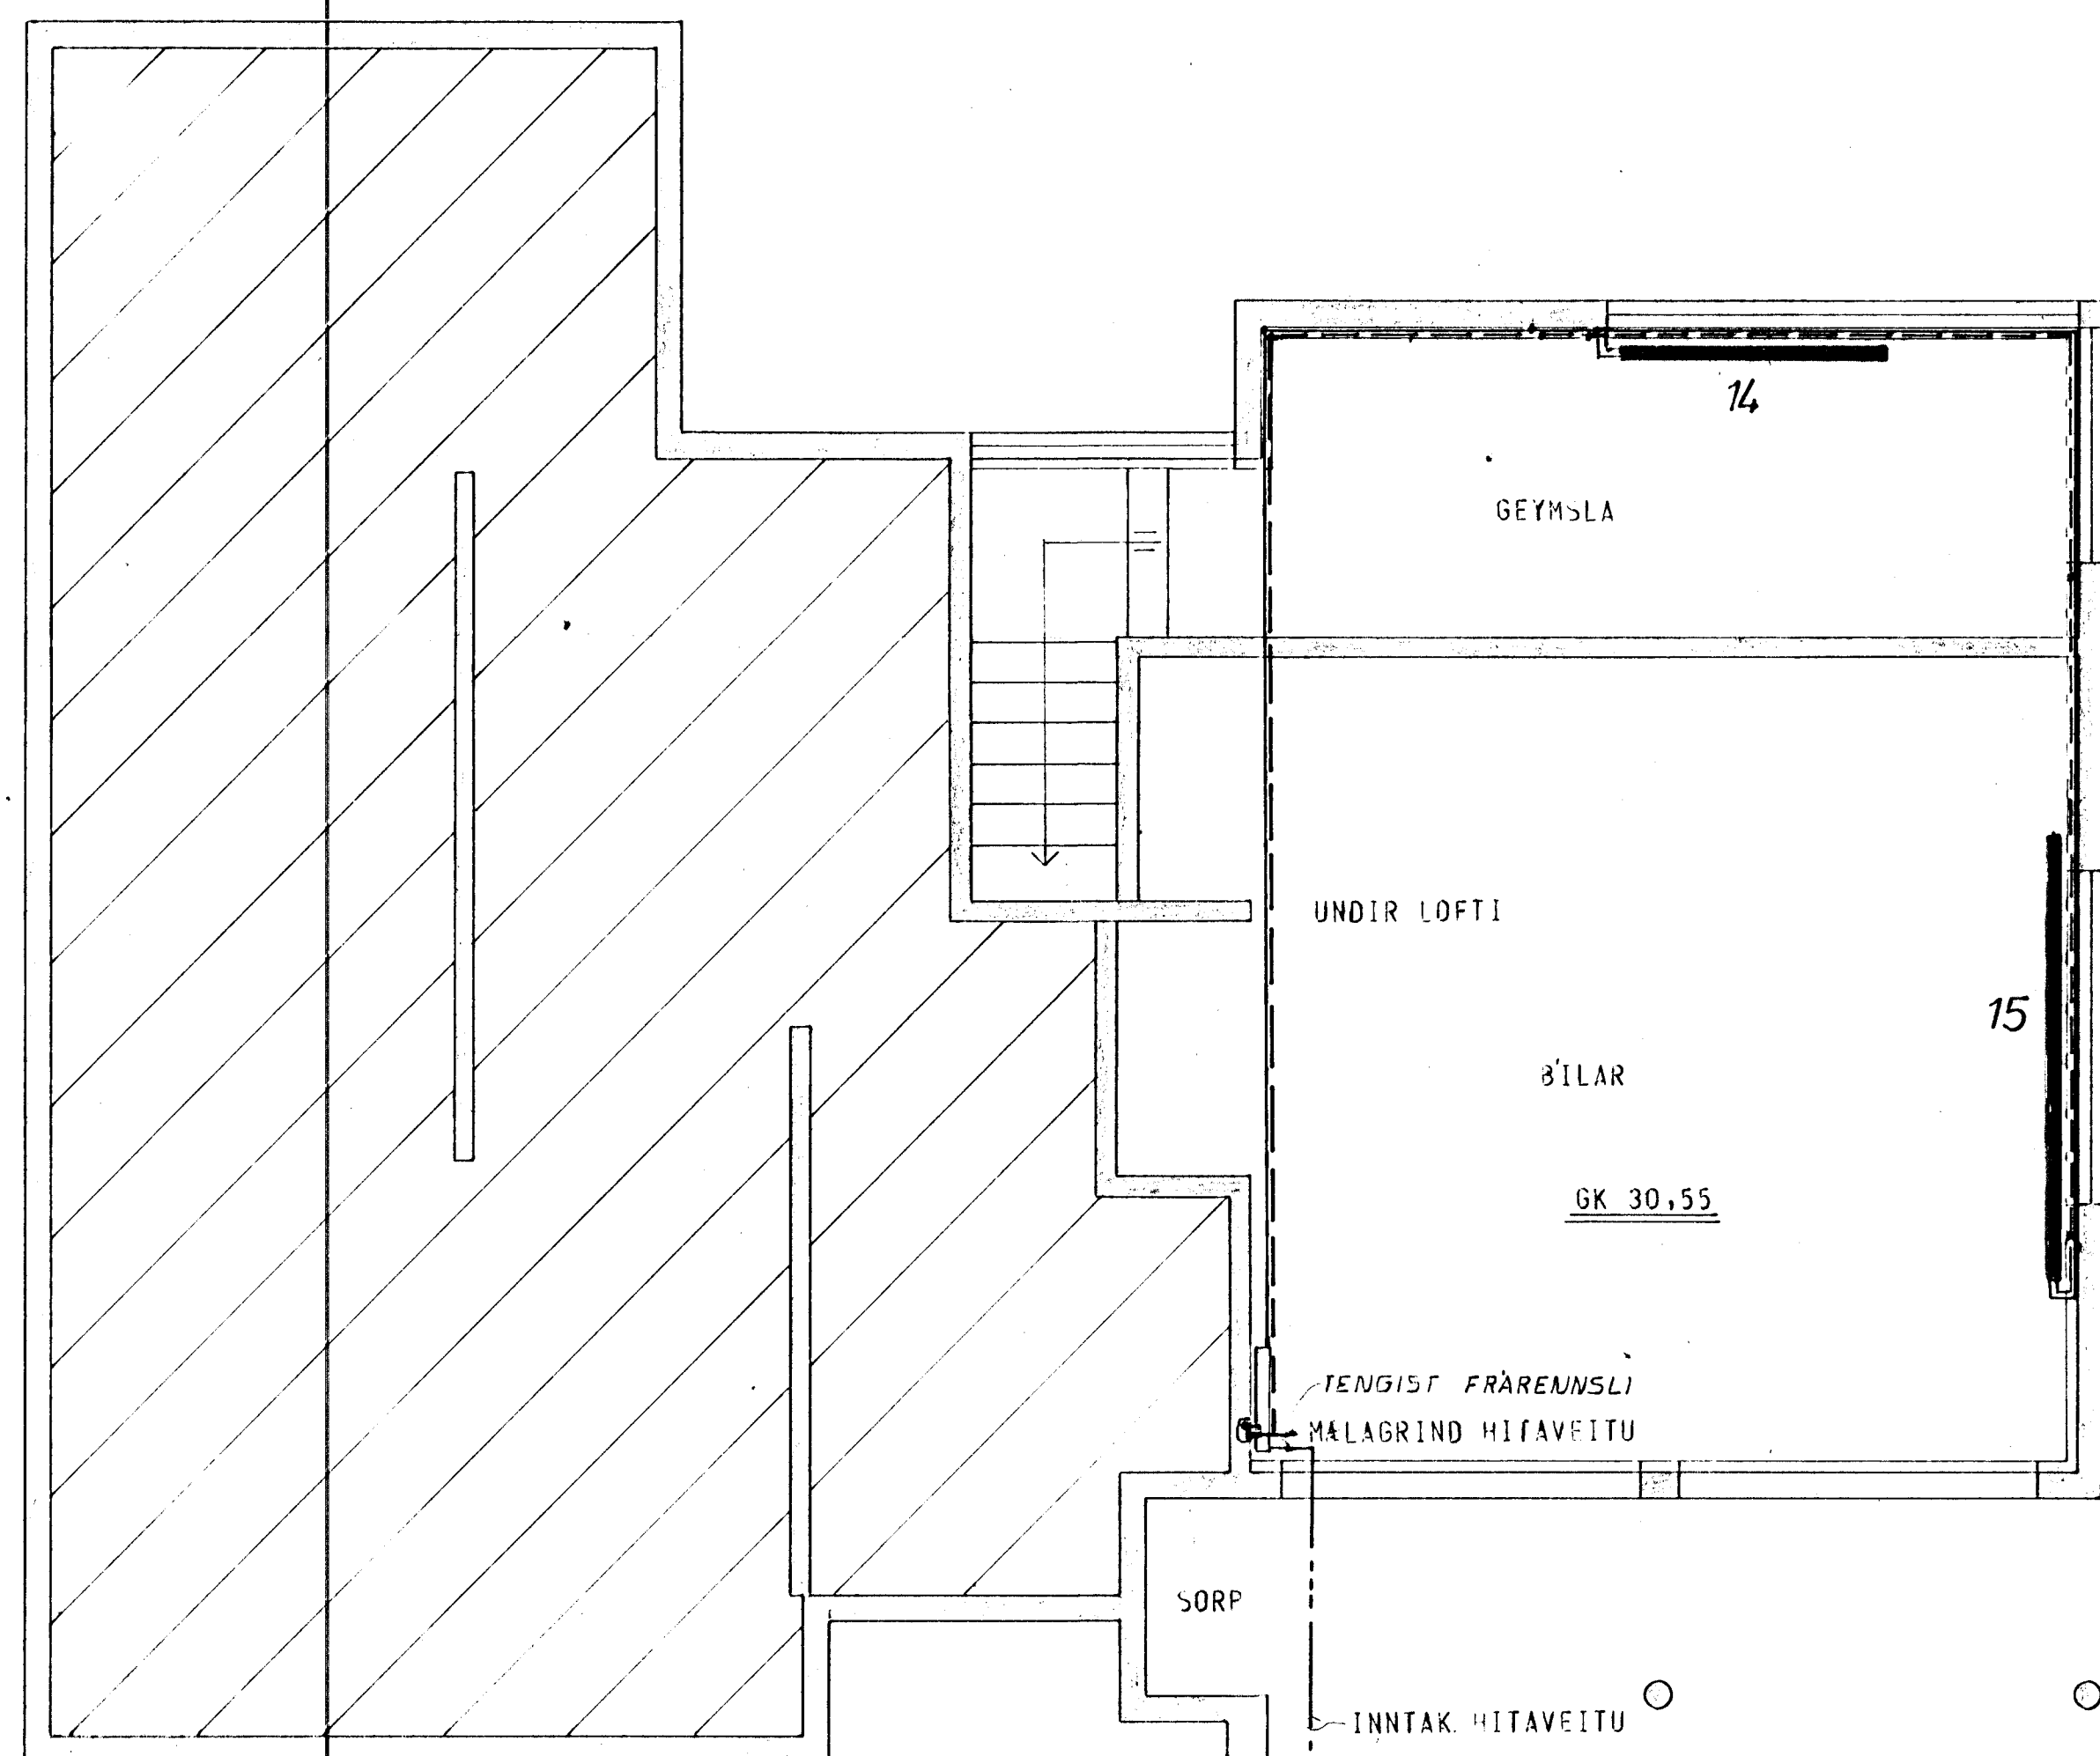

AFSTADA 1:500

GRUNNMYND KJALLARA

GRUNNMYND 1. HÆÐAR

SKÝRINGAR SJA TEIKN. NR. 20

JÖFRÍÐARSTÁÐARVEGUR 14	MÆLIKVARDI 1:50	VERK 3002	TEIKN NR. 25.
HITALÖGN – GRUNNMYND	Hannað: 8	Yfirfarð: 8	DAGS JÚNÍ '80
JÓHANN GUNNAR BERGPÓRSSON VERKFR. MVFI STRANDGÖTU 11 – HAFNARFIRDI – SÍMI 53315	Teiknað: 137	Samb:	BREYTT NOV. '81