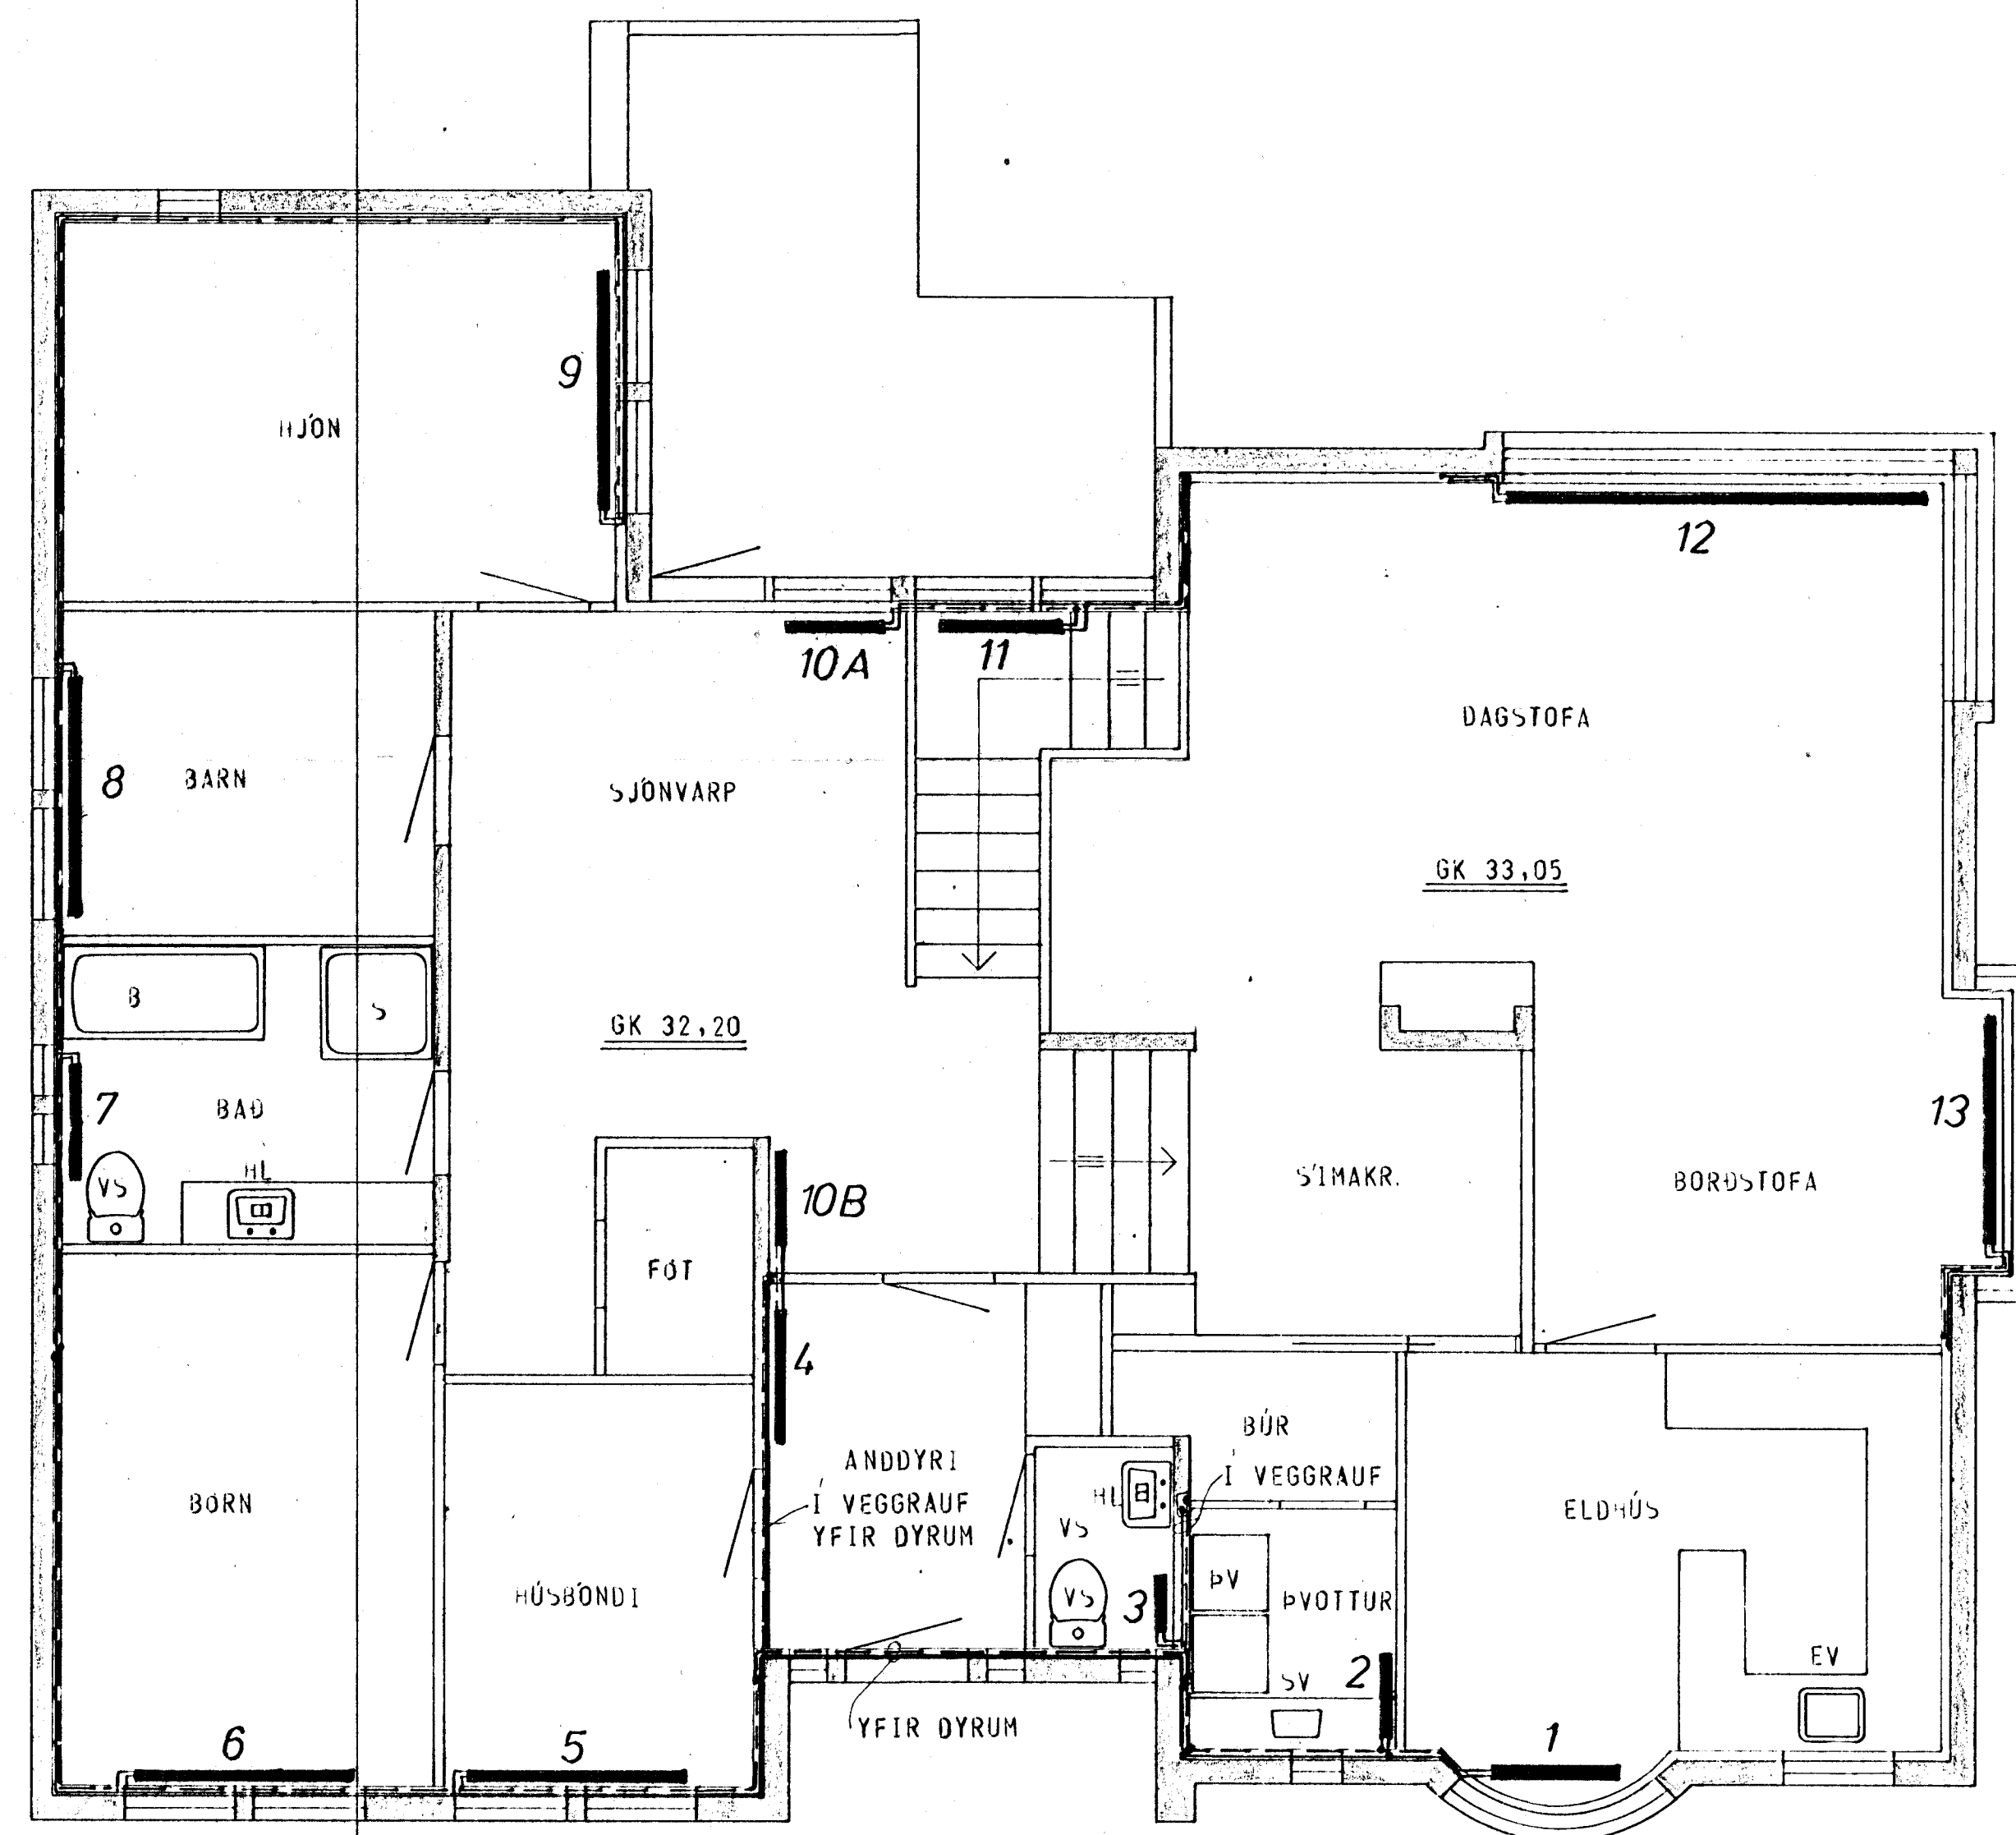

AFSTADA 1:500

GRUNNMYND KJALLARA

GRUNNMYND 1. HÆÐAR

SKÝRINGAR SJA TEIKN. NR. 20

JÖFRÍÐARSTÁÐARVEGUR 14	MÆLIKVARDI 1:50	VERK 3002	TEIKN NR. 25.
HITALÖGN – GRUNNMYND	Hannað: 8	Yfirfarð: 8	DAGS JÚNÍ '80
JÓHANN GUNNAR BERGPÓRSSON VERKFR. MVFI STRANDGÖTU 11 – HAFNARFIRDI – SÍMI 53315	Teiknað: 137	Samb:	BREYTT NOV. '81