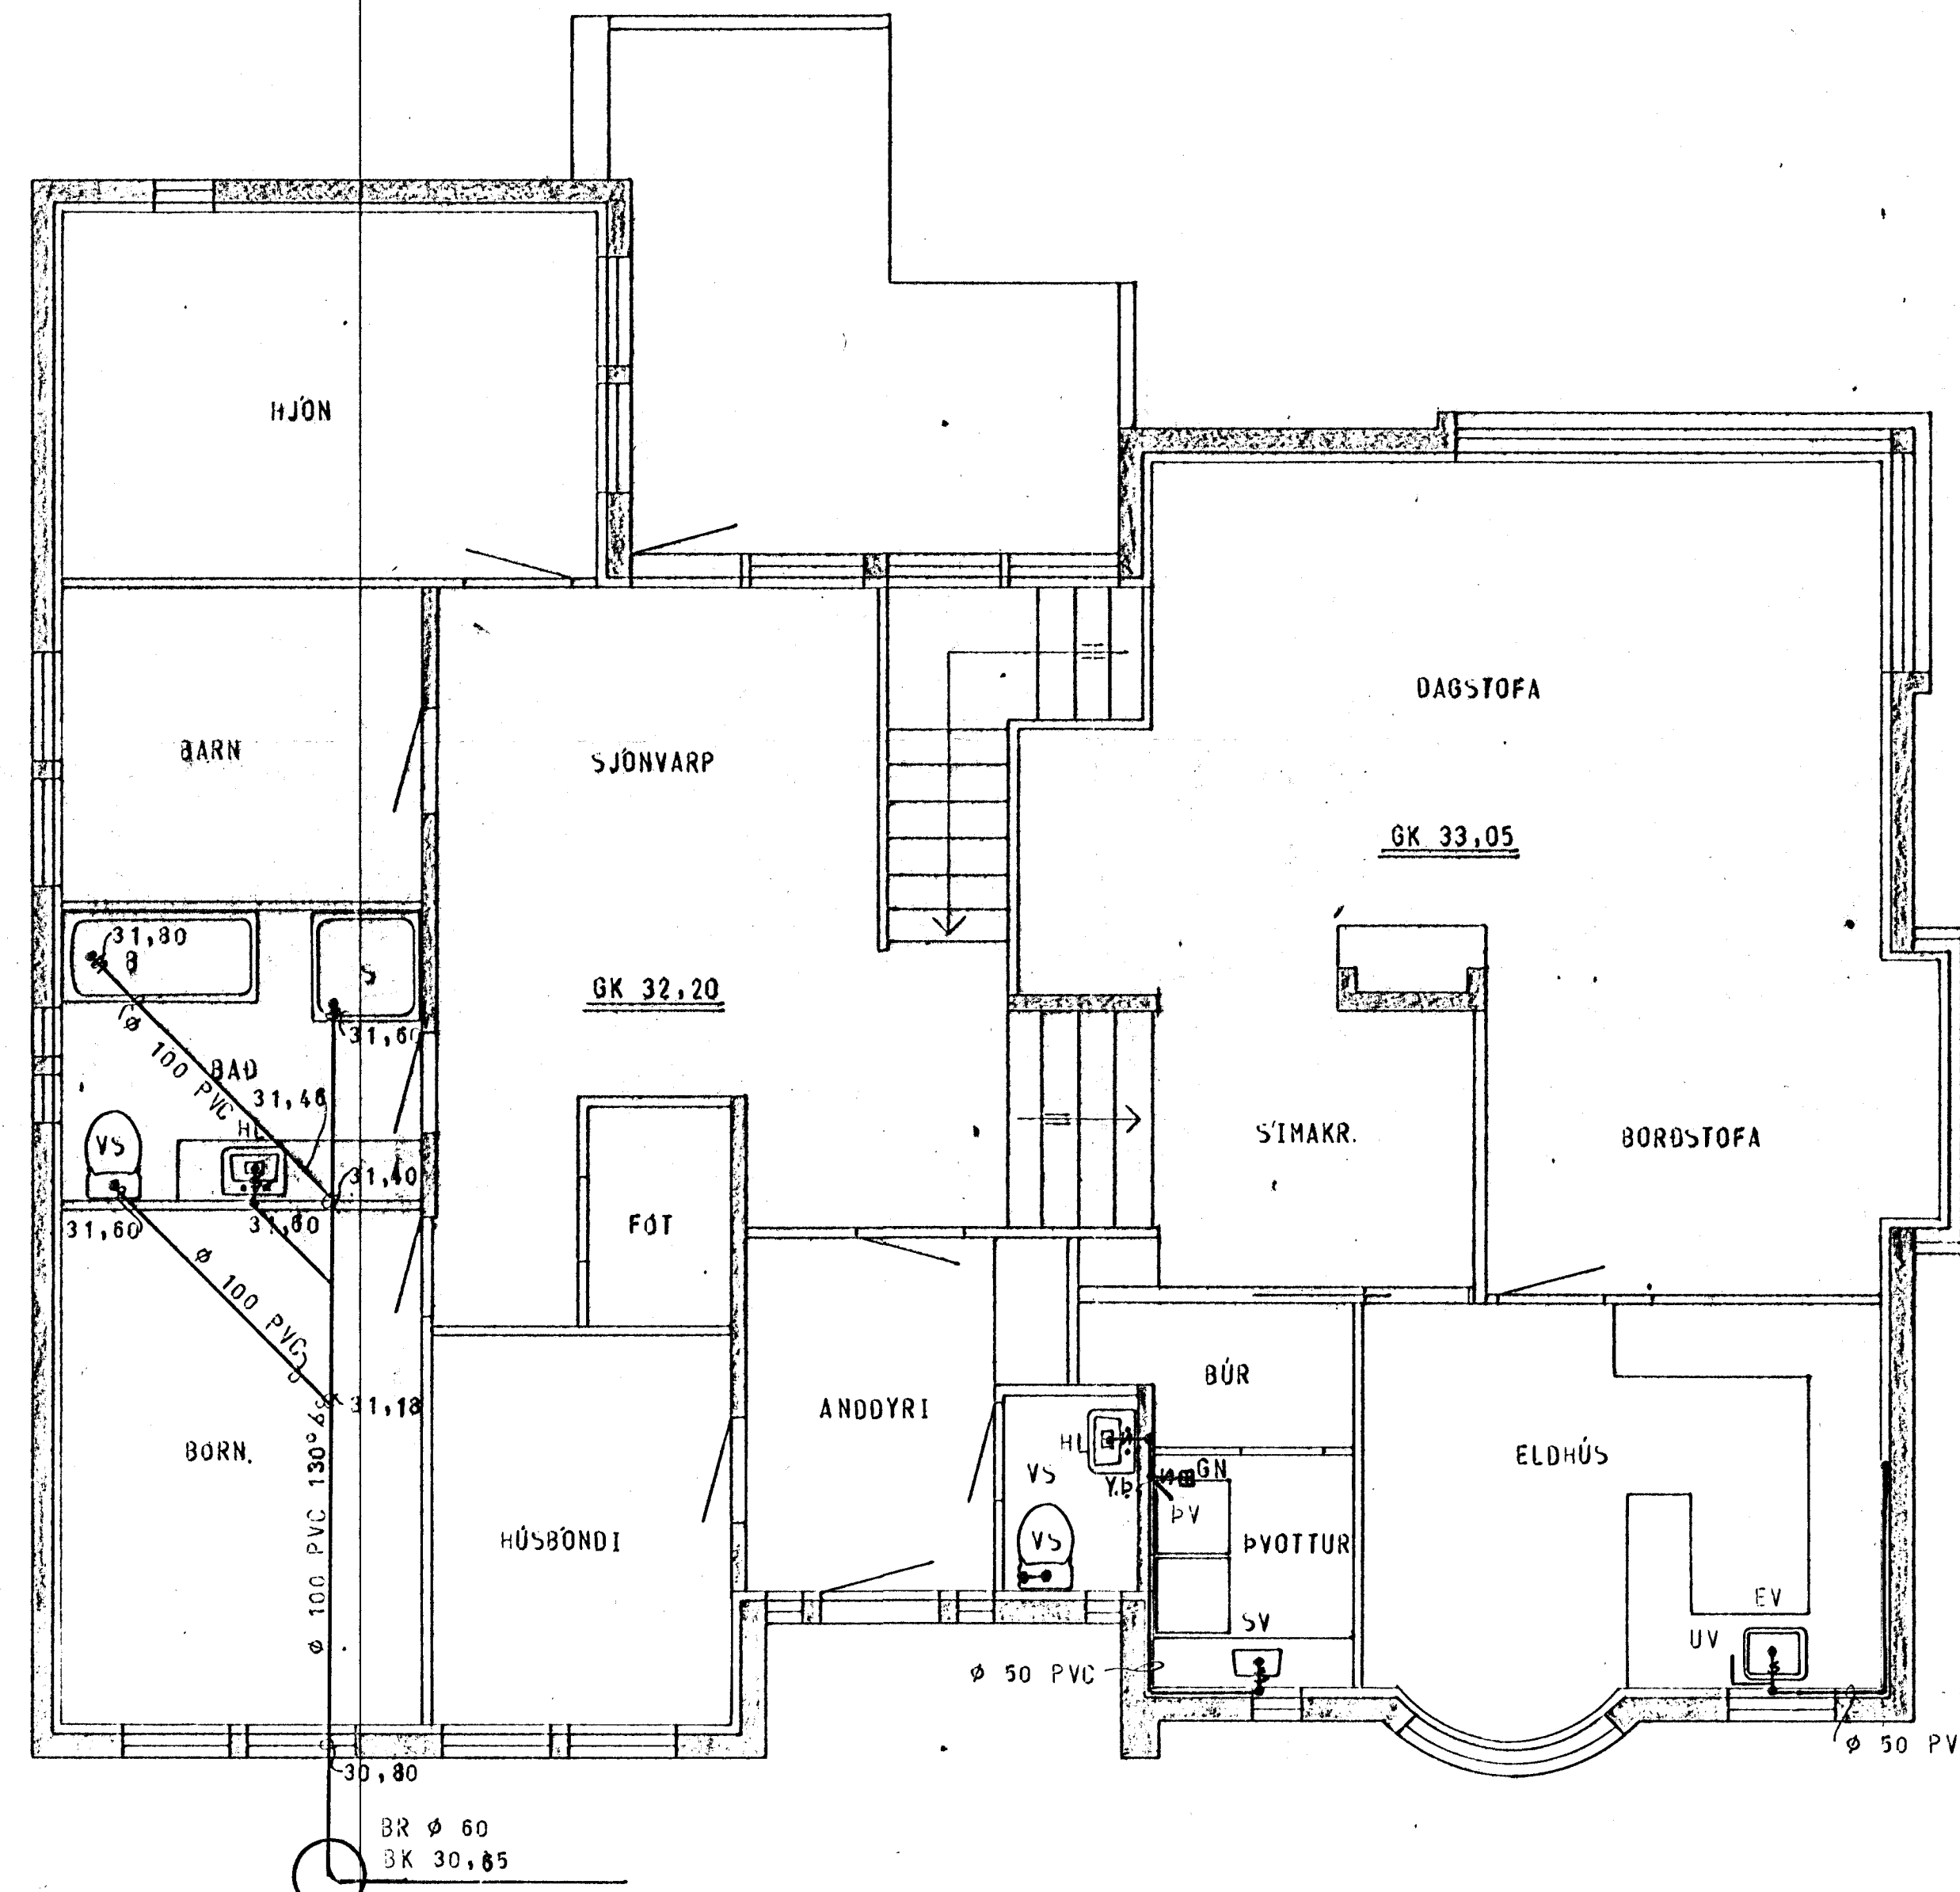

AFSTADA 1:500

GRUNNMYND KJALLARA

GRUNNMYND 1. HÆÐAR

SKÝRINGAR SJÁ TEIKN. NR. 20

| | | | |
|--|----------------------------|-------------------------------|------------------|
| JÓFRIDARSTADARVEGUR 14 | MÆLIKVARDI 1:50 | VERK 8002 | TEIKN NR 21. |
| FRÁRENNISLÖGN - GRUNNMYND | Hannað: <i>[Signature]</i> | Yfirfarið: <i>[Signature]</i> | DAGS JÚNÍ '80 |
| JÓHANN GUNNAR BERGPÓRSSON VERKFR. MVFI STRANDGÖTU 11 - HAFNARFIRÐI - Sími 53315 | GREYTT OKT. '80 | Samb: <i>[Signature]</i> | |