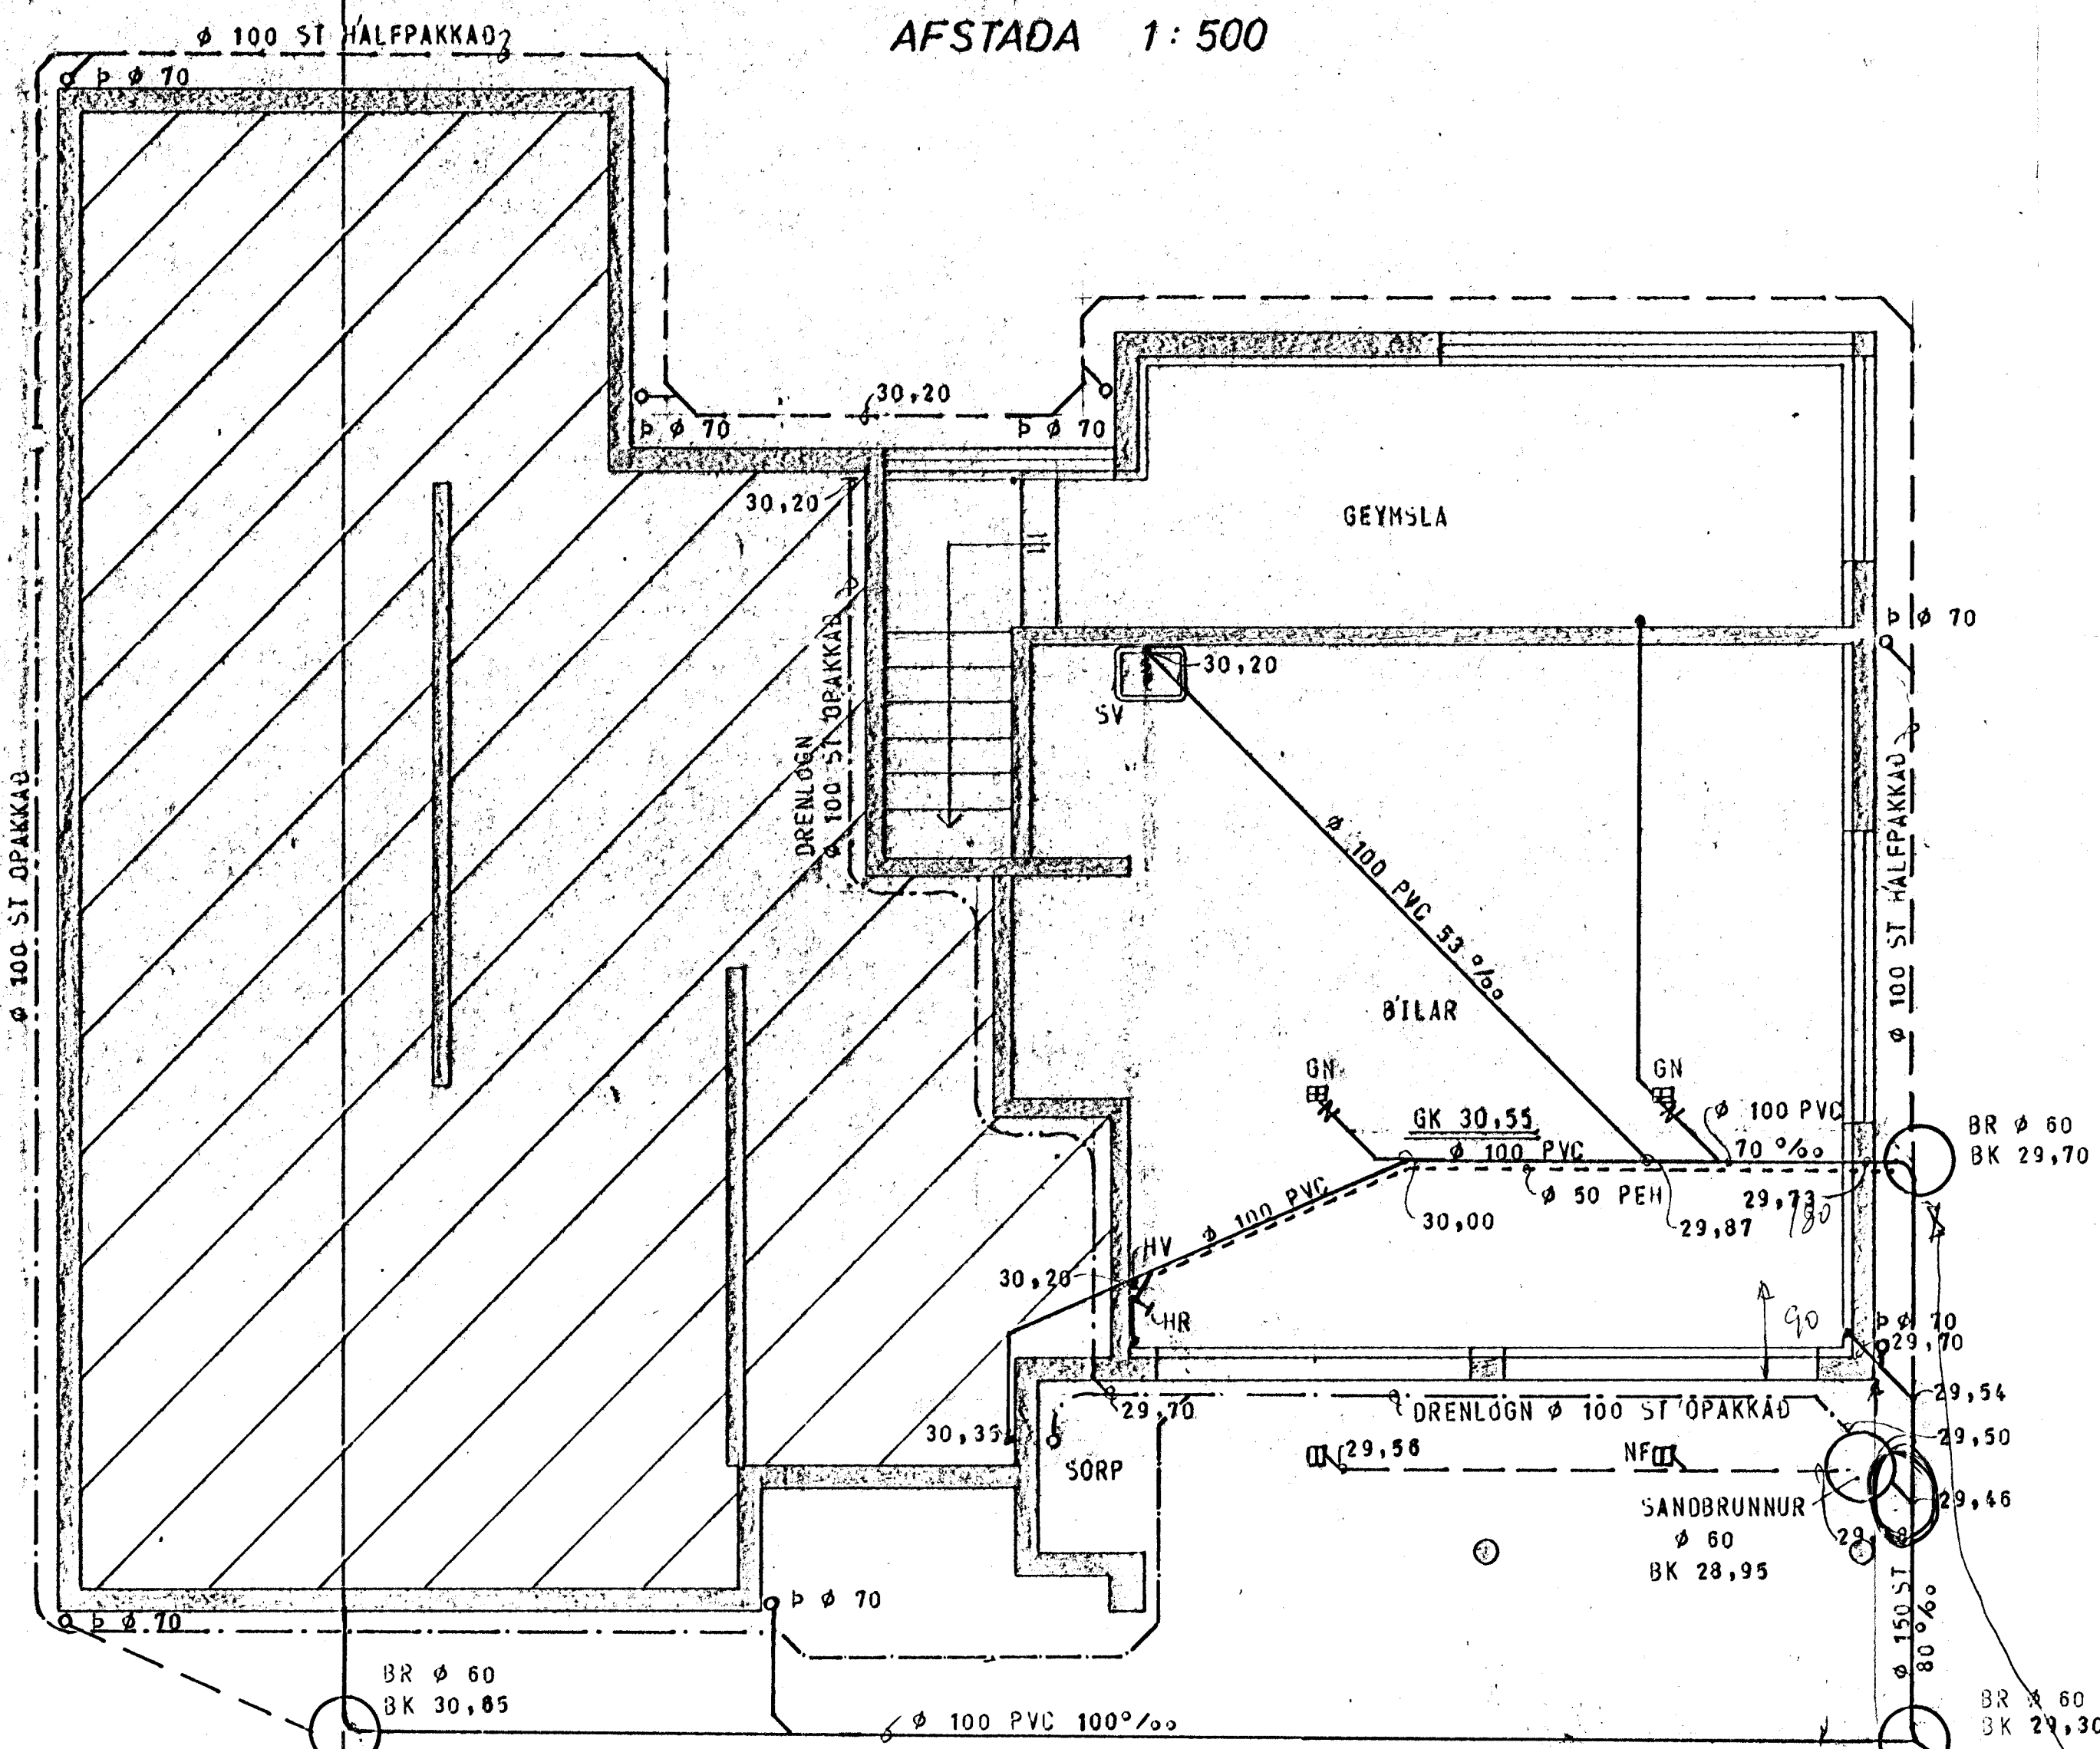

AFSTADA 1:500

GRUNNMYND KJALLARA

GRUNNMYND 1. HÆÐAR

SKÝRINGAR SJÁ TEIKN. NR. 20

| | | | |
|--|----------------------------|-------------------------------|------------------|
| JÓFRIDARSTADARVEGUR 14 | MÆLIKVARDI 1:50 | VERK 8002 | TEIKN NR 21. |
| FRÁRENNISLÖGN - GRUNNMYND | Hannað: <i>[Signature]</i> | Yfirfarið: <i>[Signature]</i> | DAGS JÚNÍ '80 |
| JÓHANN GUNNAR BERGPÓRSSON VERKFR. MVFI STRANDGÖTU 11 - HAFNARFIRÐI - Sími 53315 | GREYTT OKT. '80 | Samb: <i>[Signature]</i> | |