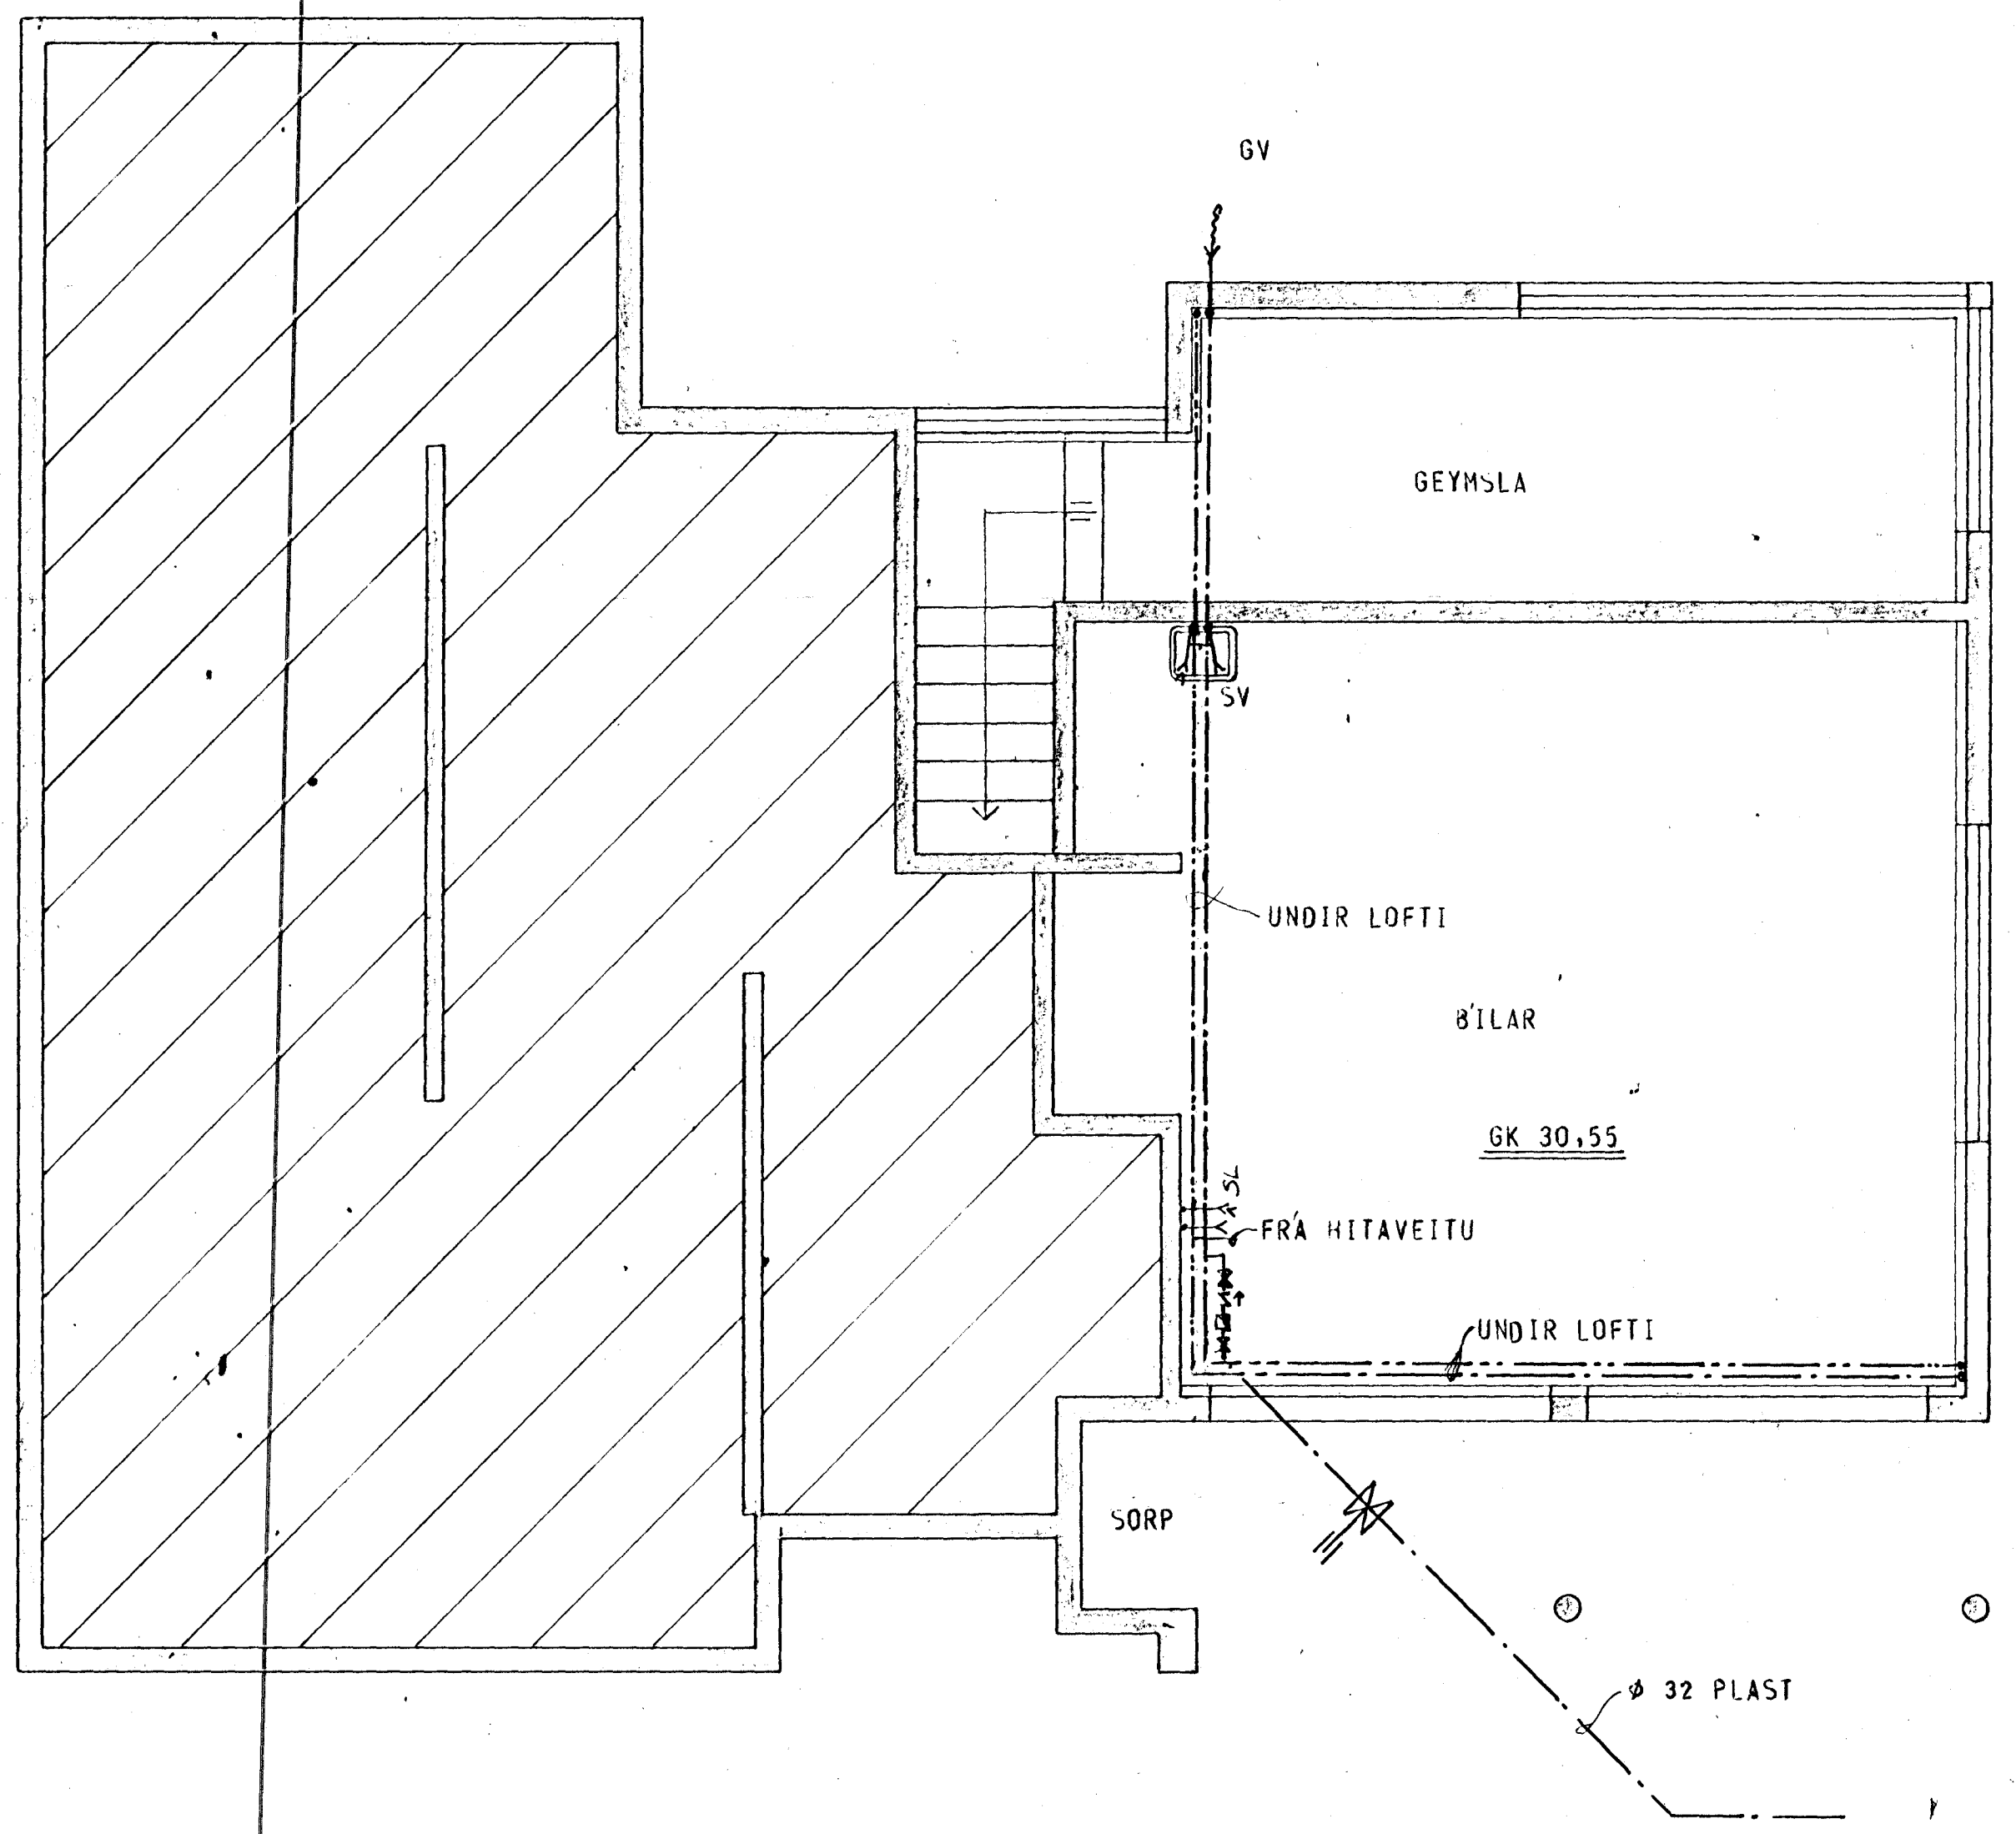

AFSTADA 1:500

GRUNNMYND KJALLARA

GRUNNMYND 1. HÆÐAR

SKÝRINGAR SÁ TEIKN. NR 20.

JÓFRIDARSTADARVEGUR 14	MÆLIKVARDI 1:50	VERK 8002	TEIKN NR 23
VATNSLÖGN — GRUNNMYND	Hannað: <i>[Signature]</i>	Yfirfarð: <i>[Signature]</i>	DAGS JÚNÍ '80
JÓHANN GUNNAR BERGPÓRSSON VERKFR MVFI STRANDGÖTU 11 — HAFNARFIRDI — SÍMI 53315	Teiknað: <i>[Signature]</i>	Samþ:	BREYTT NOV. '81.