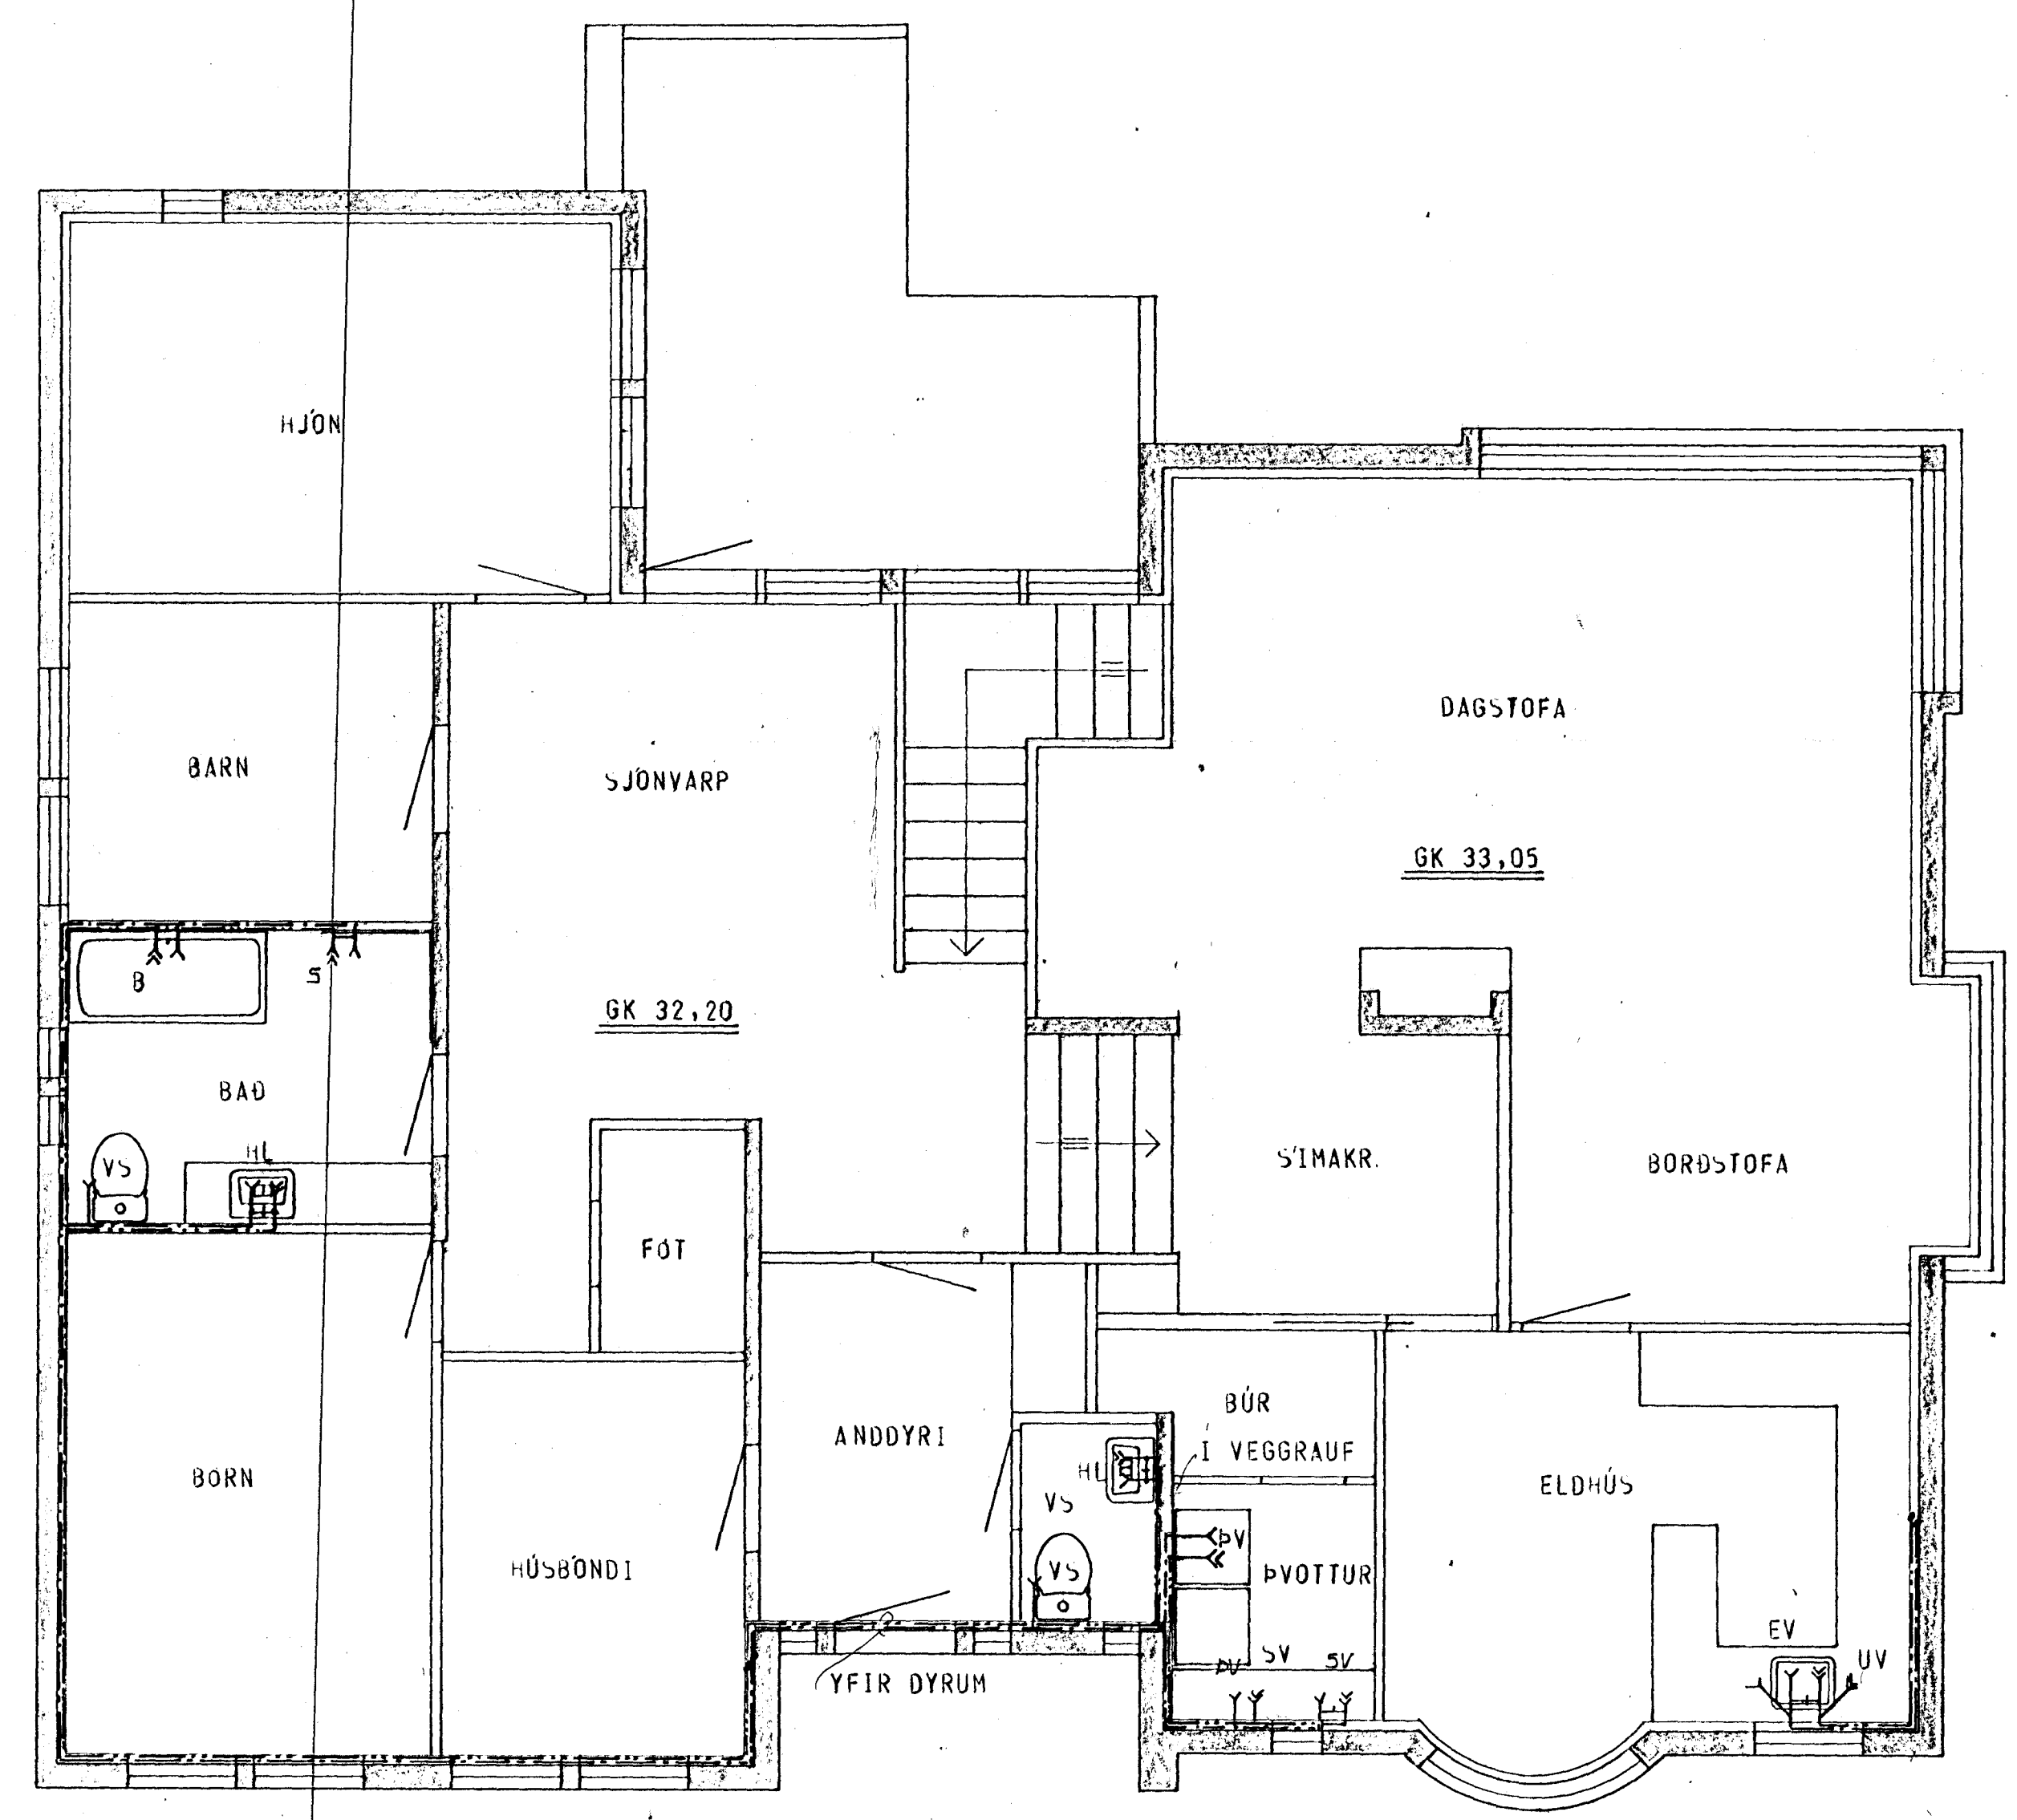

AFSTADA 1:500

GRUNNMYND KJALLARA

GRUNNMYND 1. HÆÐAR

SKÝRINGAR SÁ TEIKN. NR 20.

JÓFRIDARSTADARVEGUR 14	MÆLIKVARDI 1:50	VERK 8002	TEIKN NR 23
VATNSLÖGN — GRUNNMYND	Hannað: <i>[Signature]</i>	Yfirfarð: <i>[Signature]</i>	DAGS JÚNÍ '80
JÓHANN GUNNAR BERGPÓRSSON VERKFR MVFI STRANDGÖTU 11 — HAFNARFIRDI — SÍMI 53315	Teiknað: <i>[Signature]</i>	Samþ:	BREYTT NOV. '81.