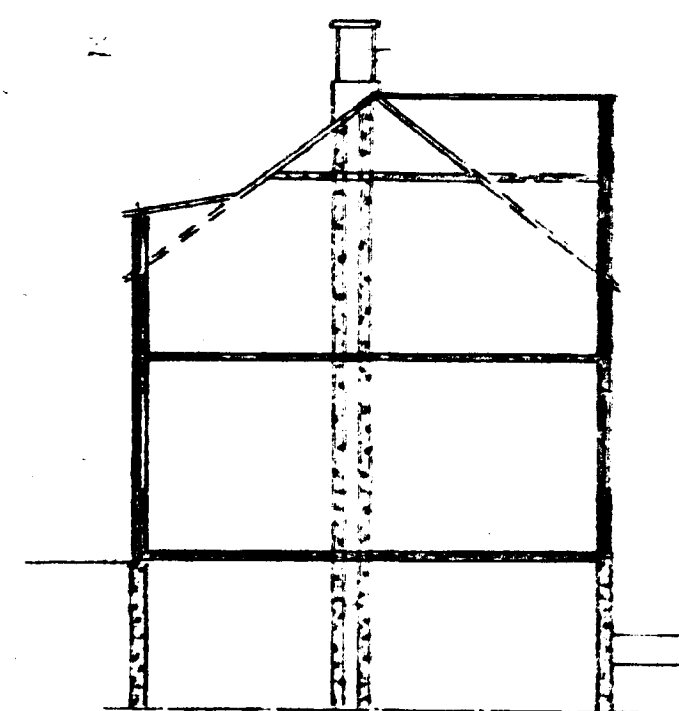

Hús Eyjólfssonar Kristjánssonar, Jöfnastöðuv. 15.

Mækkun hússins um 1 meter.

Mkv. 1:100

Vesturhlíð

Norðurgafi

Austurhlíð

Suðurgafi

1. hæð

bakhlæð

1. hæð

2. hæð

Fyrir breytingu

fyrir breytingu

Hafnarfirði 18/12-44
V. Thorsdóttir