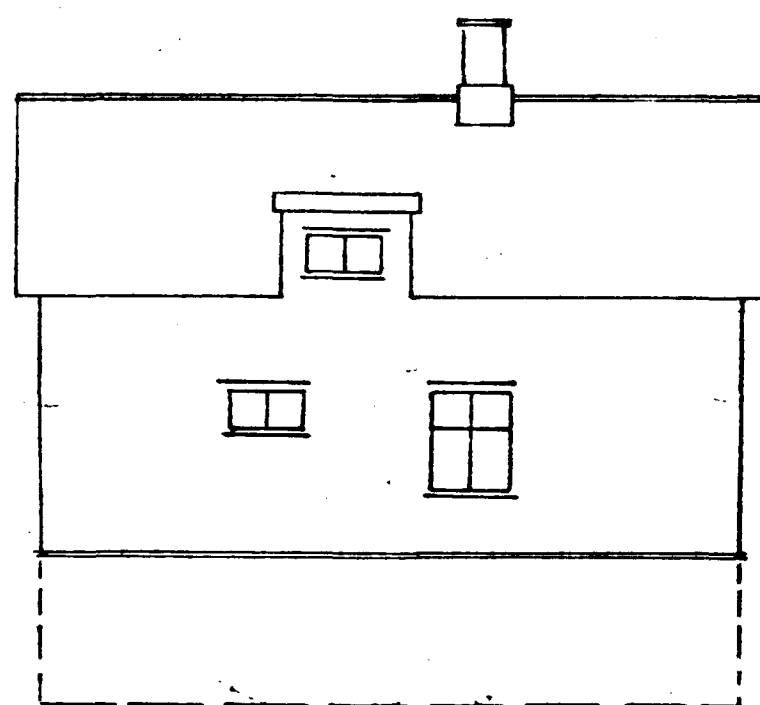

Hús Eyjólfssonar Kristjánssonar, Jöfnastöðuv. 15.

Mækkun hússins um 1 meter.

Mkv. 1:100

Vesturhlíð

Norðurgafi

Austurhlíð

Suðurgafi

1. hæð

bakhlæð

1. hæð

2. hæð

Fyrir breytingu

fyrir breytingu

Hafnarfirði 18/12-44
V. Thorsdóttir