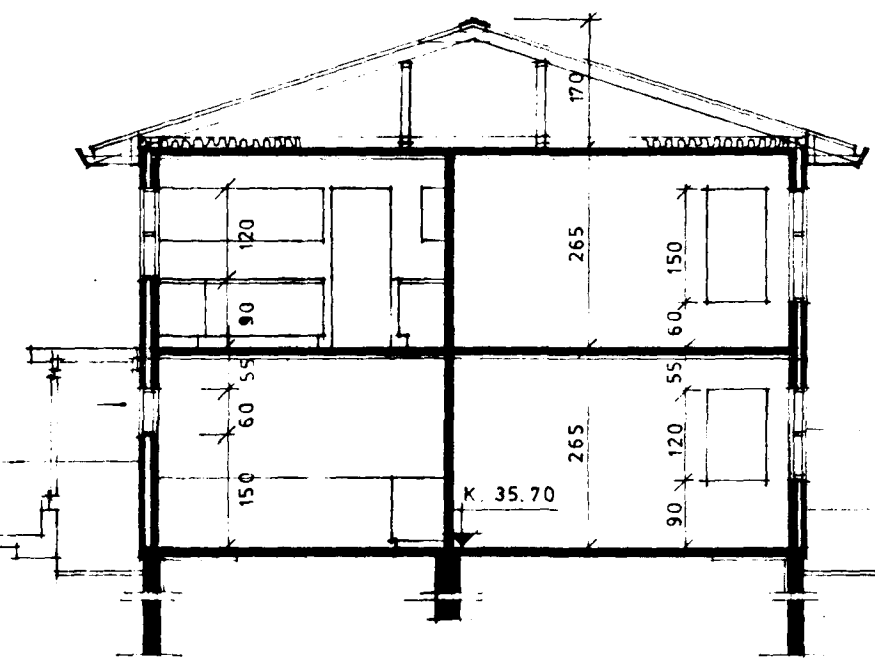

JARÐHÆÐ

BRÚTTÓ:

JARÐHÆÐ	ÍBÚÐ	: 86.78 M <sup>2</sup>
	BIFR. G.	: 39.1 M <sup>2</sup>
HÆÐ		: 130.0 M <sup>2</sup>
RÚMMÁL:		
BIFR. G.		: 107.5 M <sup>3</sup>
ÍBÚÐ		: 649.1 "

KÓLNUNARTÖLUR SAMKV.  
 ÍSL. ST. 66