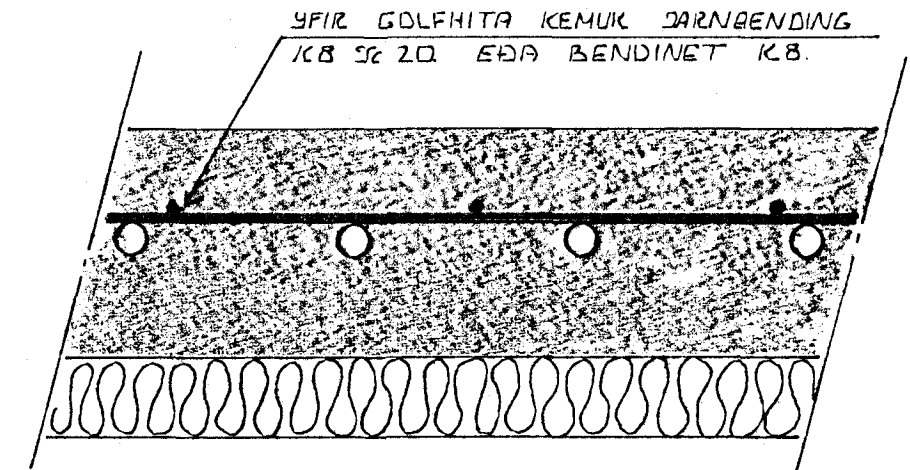

GRUNNMYND 1:50

SÉRMYND GÓLFHITA 1:5

SKÝRINGAR.

GÓLFHITI: Ø 20 PEX 915.
 SDA SÉRMYND GÓLFHITA.
 SNOÐBRÆÐSLA: Ø 20 PEX 920.
 Í SNOÐBRÆÐSLU ERU 2 STÍK 115 METRA SLAUFJUK.
 FRÁGANLIGUR UNDIRLAGS OG YFIRLAGS Í SAMRÁÐI
 VIÐ TÆKNIFRÆÐING.