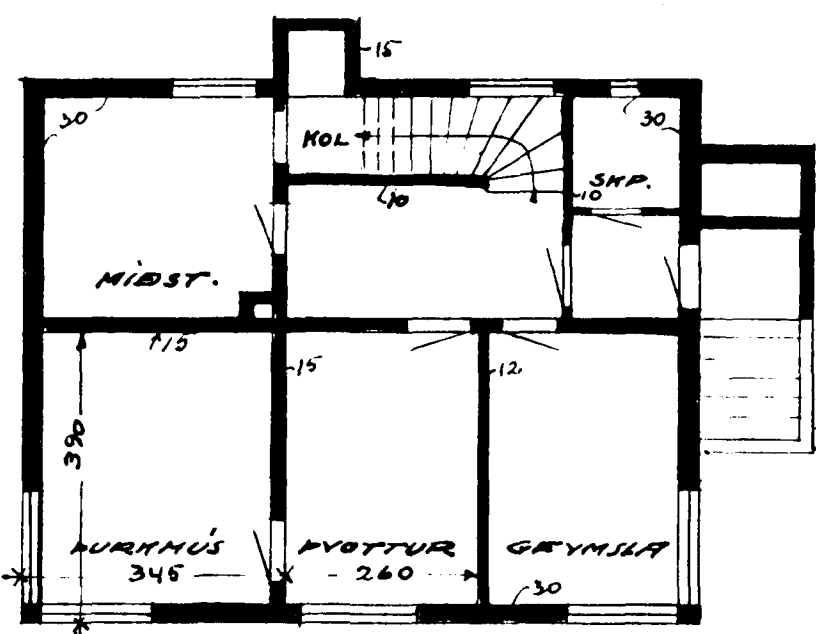

HÚS ELISABETAR ÞORGRÍMSDÓTTIR Jónsbrúarkvægi 6.  
MÆLIKV. 1:100 - MÁLISM.

Opal. h. 25 cm

AD FYRIRHUGADRI GÖTU

BAKHLÍÐ (VESTUR)

AD JÓNFRÍÐAST. VEGI

DVERSKURÐUR

KJALLARI

STOFU HÆÐ