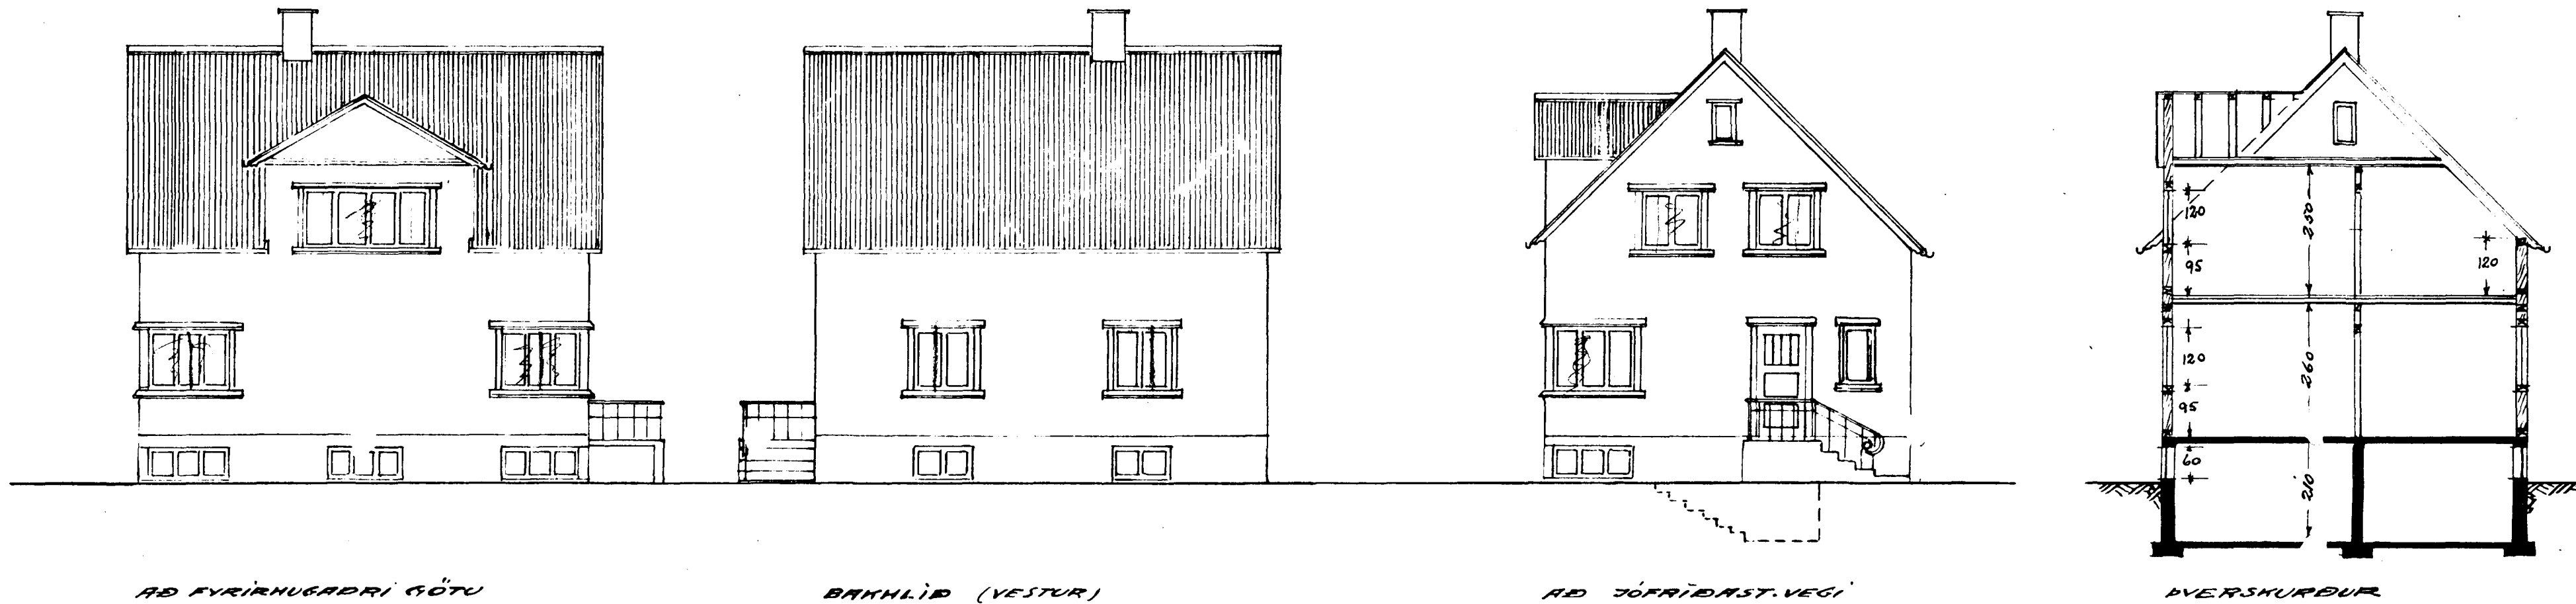

HÚS ELISABETAR ÞORGRÍMSDÓTTIR Jónsbrúarkvægi 6.  
MÆLIKV. 1:100 - MÁLISM.

Opal. h. 25 cm

AD FYRIRHUGADRI GÖTU

BAKHLÍÐ (VESTUR)

AD JÓNFRÍÐAST. VEGI

DVERSKURÐUR

KJALLARI

STOFU HÆÐ

LOFT HÆÐ

Ásk. Jún. 1933  
Höfnun