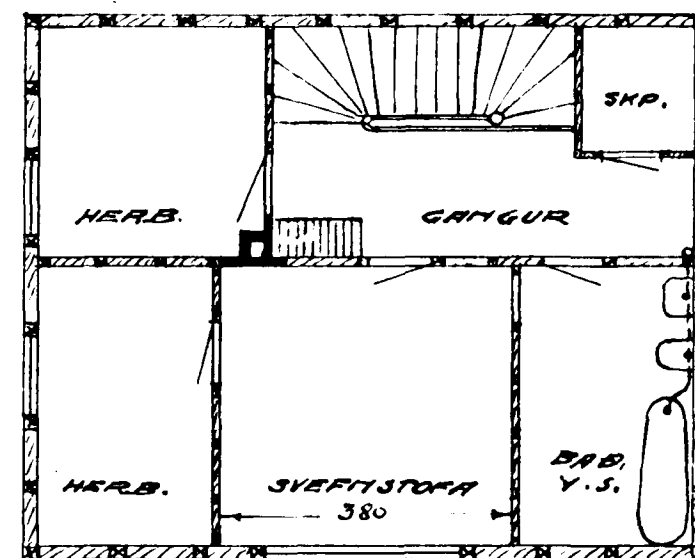

HÚS ELISABETAR ÞORGRÍMSDÓTTIR Jónsbrúarkvægi 6.  
MÆLIKV. 1:100 - MÁLISM.

Opal. h. 25 cm

AD FYRIRHUGADRI GÖTU

BAKHLÍÐ (VESTUR)

AD JÓNFRÍÐAST. VEGI

DVERSKURÐUR

KJALLARI

STOFU HÆÐ