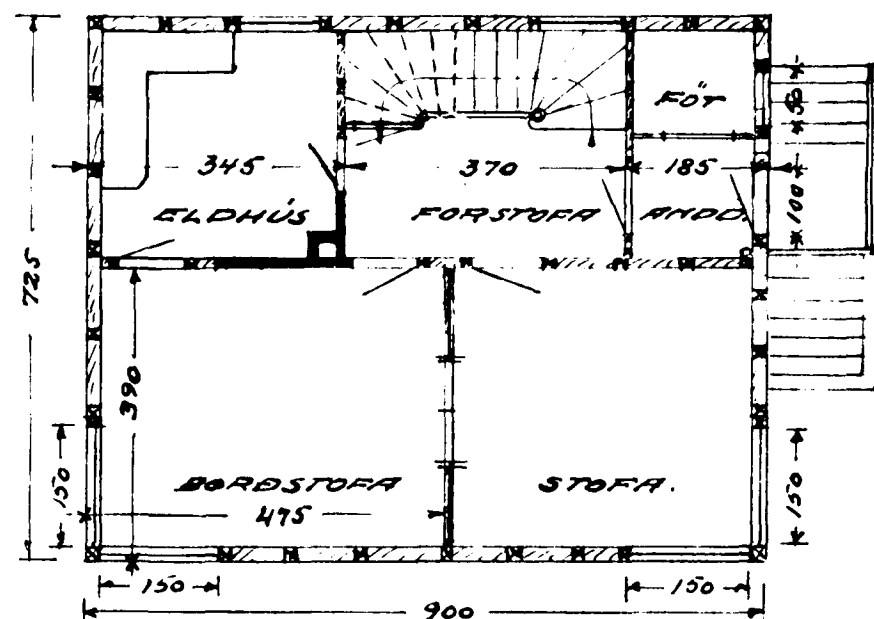

HÚS ELISABETAR ÞORGRÍMSDÓTTIR Jónsbrúarkvægi 6.  
MÆLIKV. 1:100 - MÁLISM.

Opal. h. 25 cm

AD FYRIRHUGADRI GÖTU

BAKHLÍÐ (VESTUR)

AD JÓNFRÍÐAST. VEGI

DVERSKURÐUR

KJALLARI

STOFU HÆÐ