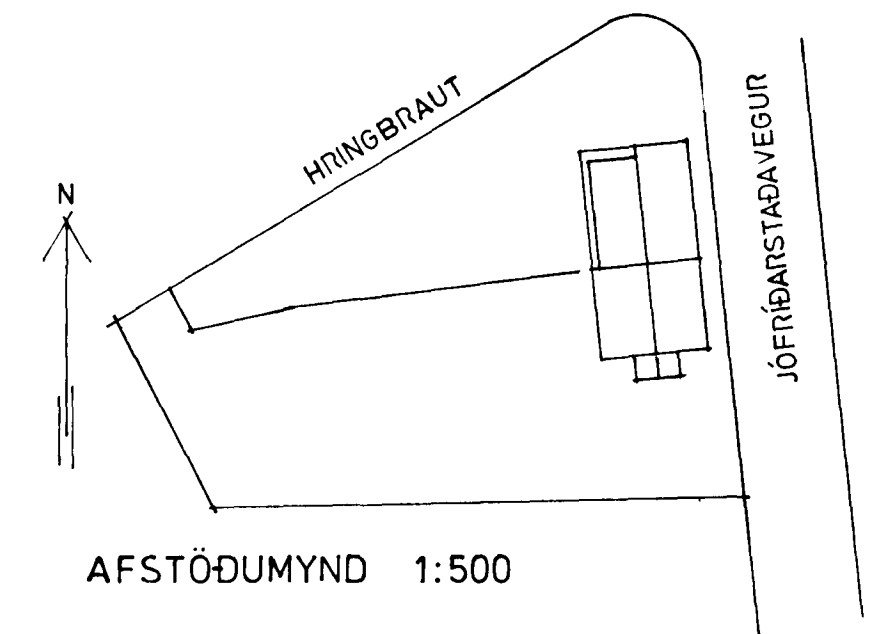

Sigurbergur Árnason arkitekt FAÍ

ÁLFASKEIDI 78 220 HAFNARFIRÐI sími 65 14 07

JÓFRÍÐARSTADAVEGUR 8b HAFNARFIRÐI MÆLT og TEIKNAD EINS OG HÚSIÐ ER Í DAG

dags. des. 1987 mkv. 1:100 1:500

blað nr. 001

Sigurbergur Árnason