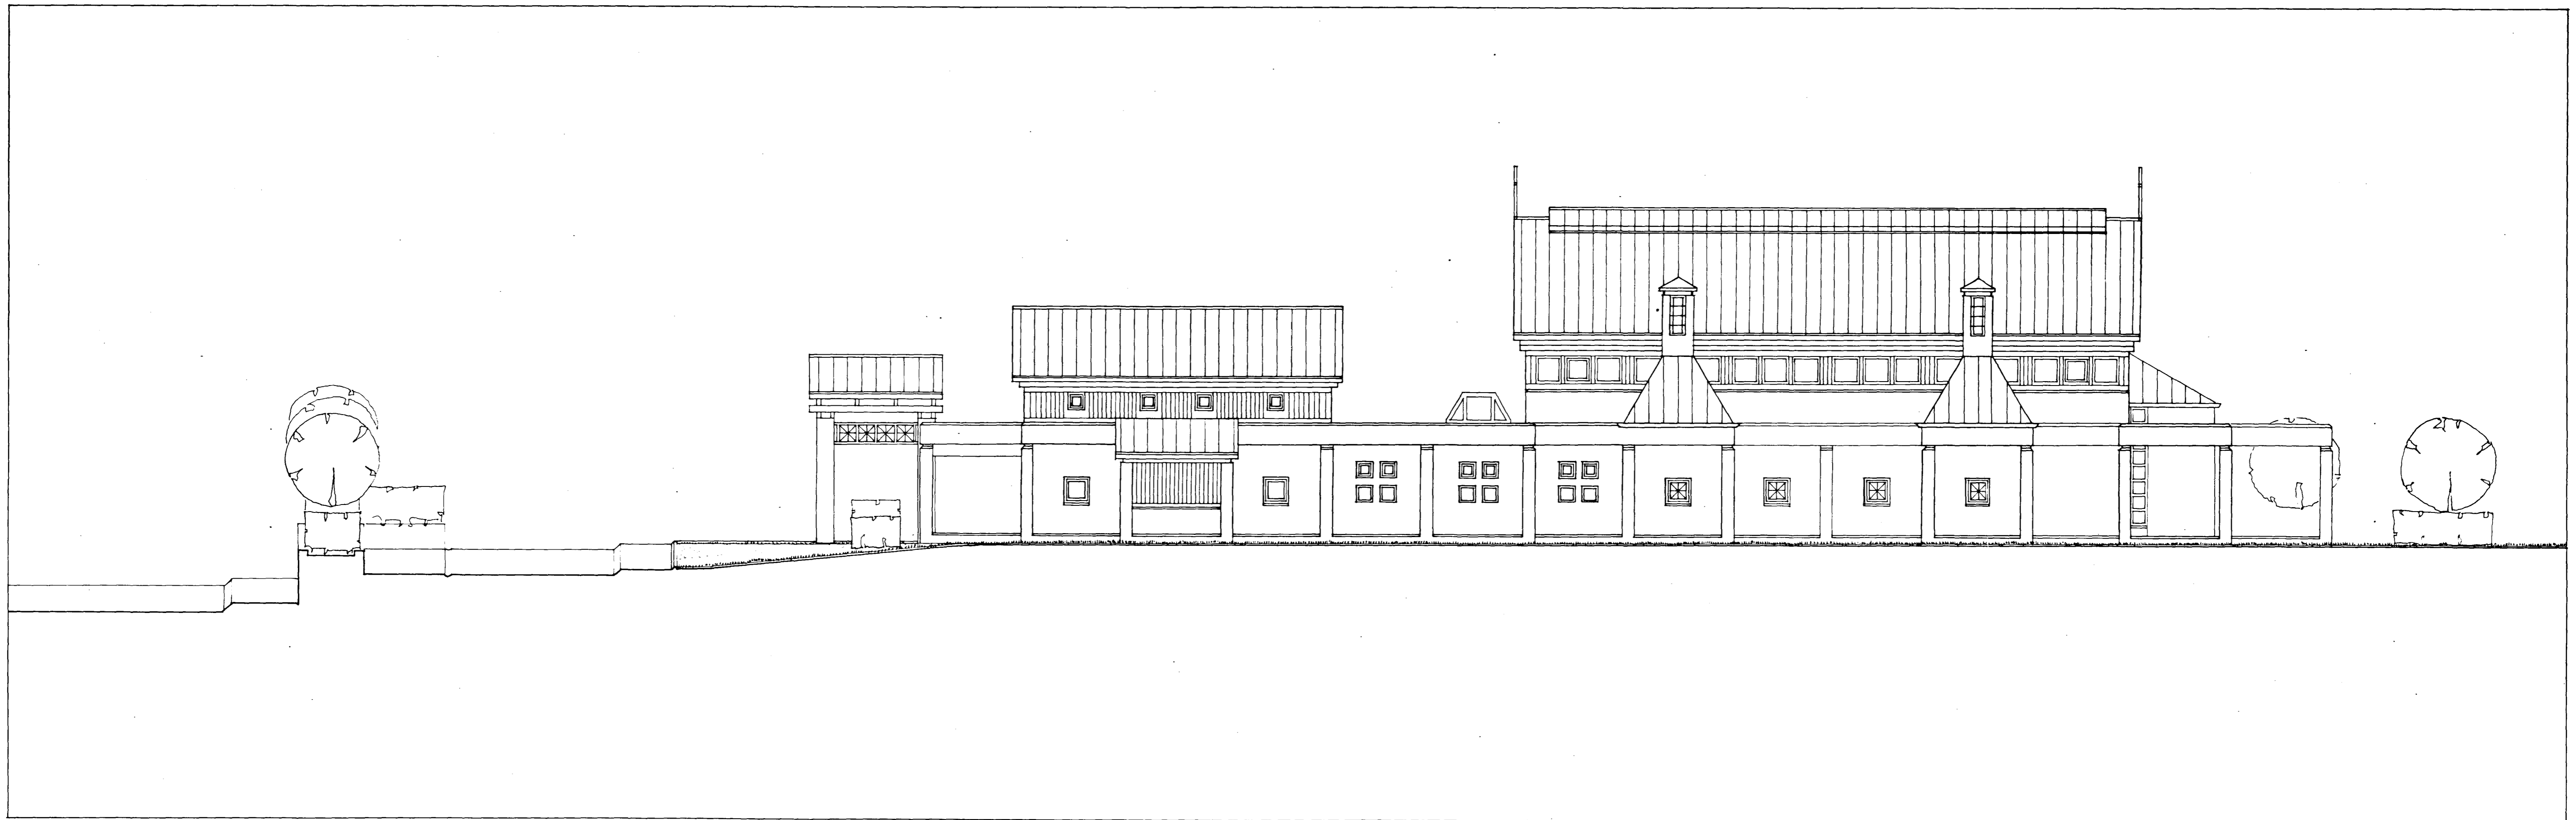

# KAPELLA Á JÓFRÍÐARSTÖÐUM

Samþykkt á fundi bygginga-  
nefndar þ. 28/6 1990

BYGGINGAFULLTRÚINN  
Í HAFNARFIRDI

*[Signature]*

ÁRÁÐIÐ ER SAMÞYKKT  
HAFNARFIRDI HAFNARFIRDI

ÚTLIT TIL SUÐURS 1:100

ÚTLIT TIL NORÐURS 1:100

**KNÚTUR JEPPESEN ARKITEKT FAÍ**  
TEIKNISTOFA BERGSTADASTRÆTI 44 REYKJAVÍK S. 91-21790

ADALTEIKNING AF KAPELLU, Á JÓFRÍÐARSTÖÐUM  
PRESTSHÚSI OG SAFNADARHÚSI Í HAFNARFIRDI

DAGS. 01.06.'90 TEIKN. PÖB·KJ  
BR. MKV. 1:100