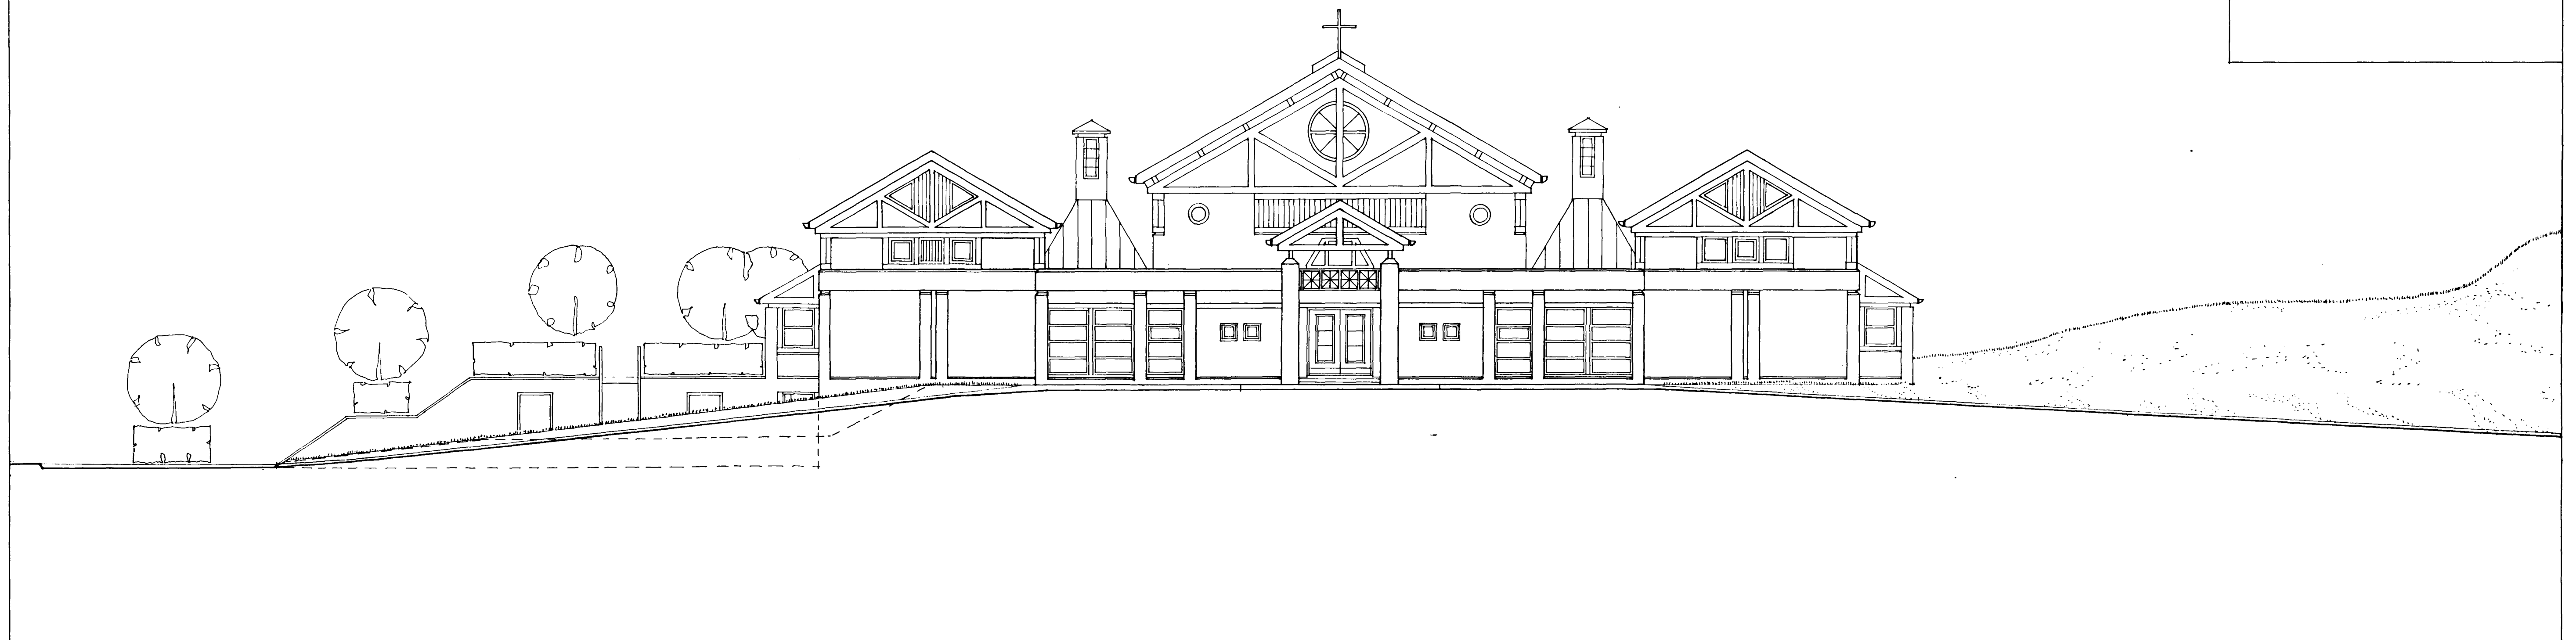

KAPELLA Á JÓFRÍÐARSTÖÐUM

Samþykkt á fundi byggingar-
nefndar þ. 26.5.1993.
BYGGINGAFULLTRÚINN
(HAFNARFIRÐI)
Sigríður Halldóttir

ÚTLIT TIL AUSTURS 1:100

ÚTLIT TIL VESTURS 1:100

KNÚTUR JEPPESEN ARKITEKT FAÍ
TEIKNISTOFA BERGSTAÐASTRÆTI 44 REYKJAVÍK S. 91-21790

ADALTEIKNING AF KAPELLU, Á JÓFRÍÐARSTÖÐUM
PRESTSHÚSI OG SAFNADARHÚSI Í HAFNARFIRÐI

DAGS. 01.06.'90 TEIKN. PÖB·KJ
BR. 01.07.1990; 24.01.'91; 18.06.'91 MKV. 1:100
14.05.1993

6

Knútur Jeppesen KNÚTUR JEPPESEN ARK. FAÍ
SAMST. PÉTUR Ö. BJÖRNSSON ARK. FAÍ