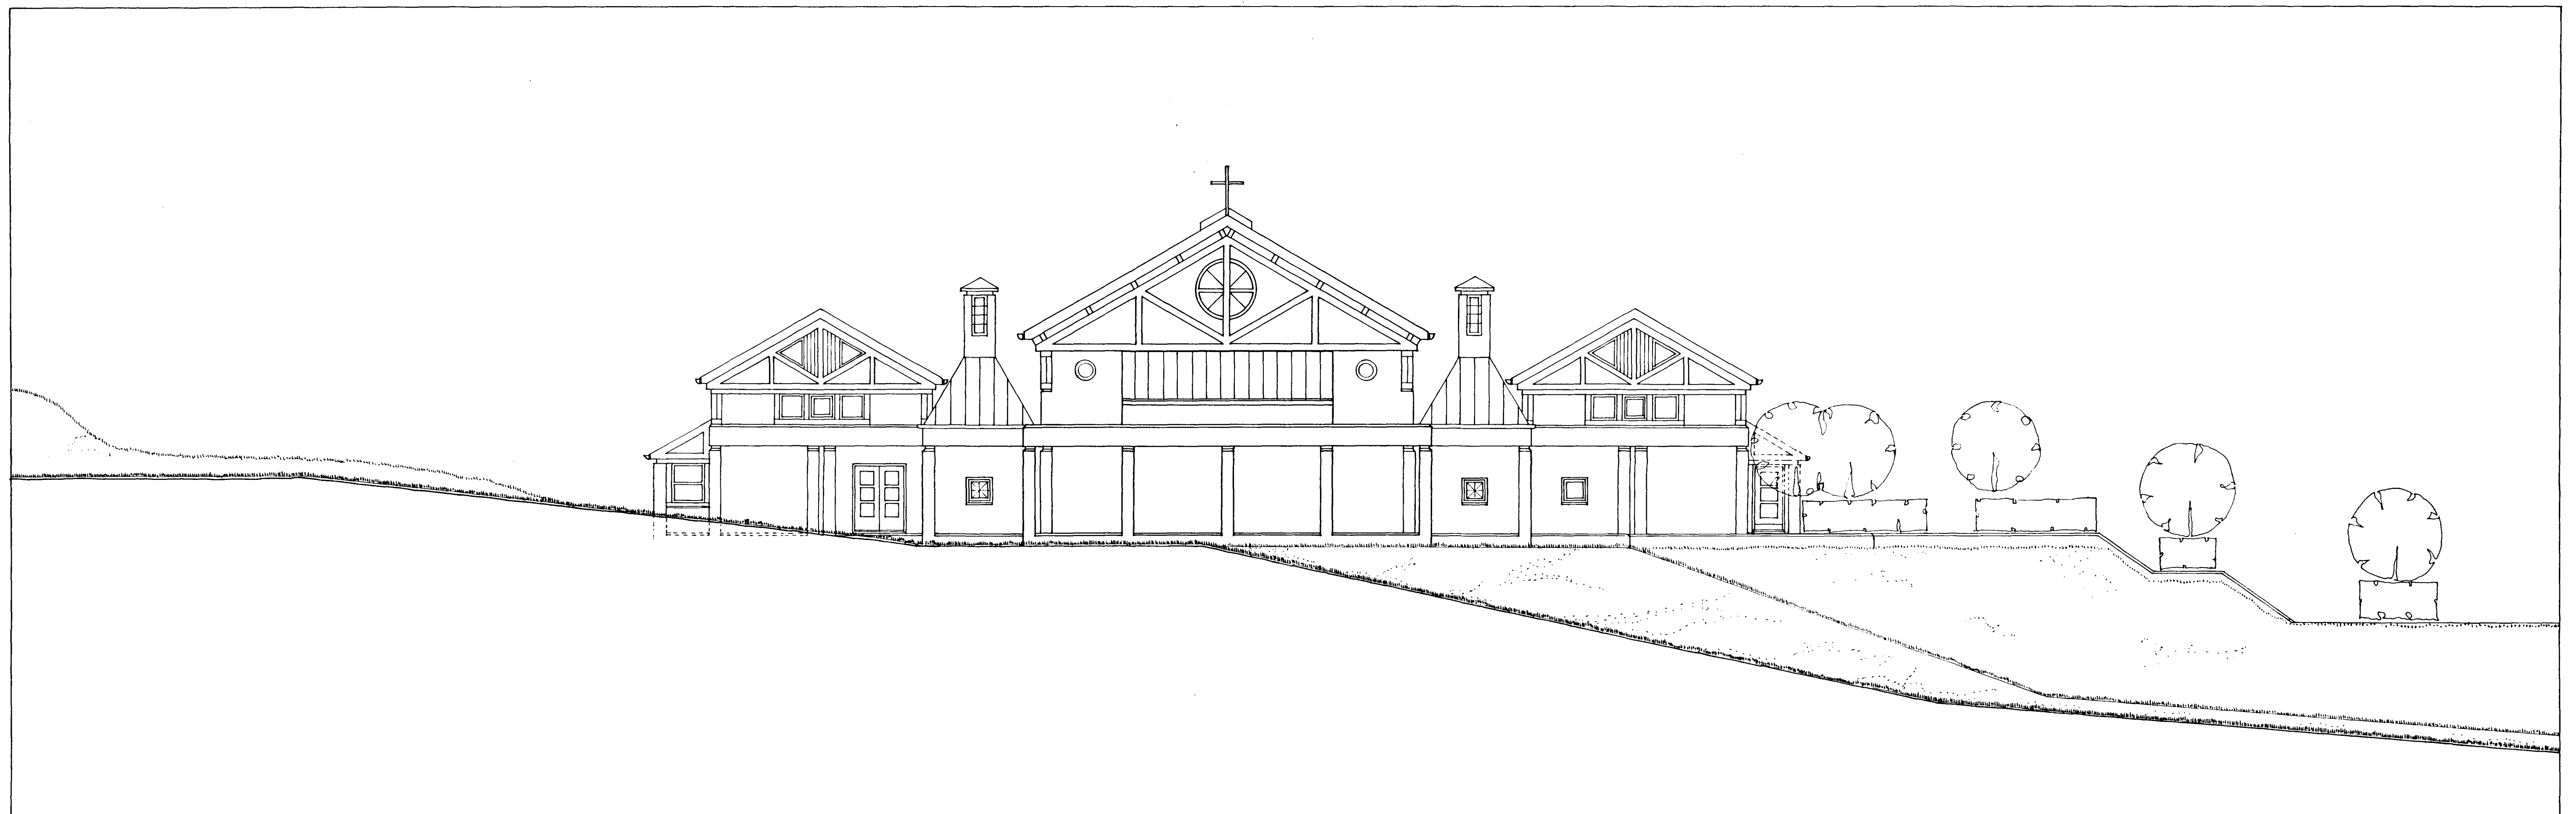

KAPELLA Á JÓFRÍÐARSTÖÐUM

Samþykkt á fundi byggingar-
nefndar þ. 26.5.1993.
BYGGINGAFULLTRÚINN
(HAFNARFIRÐI)
Sigríður Halldóttir

ÚTLIT TIL AUSTURS 1:100

ÚTLIT TIL VESTURS 1:100

KNÚTUR JEPPESEN ARKITEKT FAÍ
TEIKNISTOFA BERGSTAÐASTRÆTI 44 REYKJAVÍK S. 91-21790

ADALTEIKNING AF KAPELLU, Á JÓFRÍÐARSTÖÐUM
PRESTSHÚSI OG SAFNADARHÚSI Í HAFNARFIRÐI

DAGS. 01.06.'90 TEIKN. PÖB·KJ
BR. 01.07.1990; 24.01.'91; 18.06.'91 MKV. 1:100
14.05.1993

6

Knútur Jeppesen KNÚTUR JEPPESEN ARK. FAÍ
SAMST. PÉTUR Ö. BJÖRNSSON ARK. FAÍ