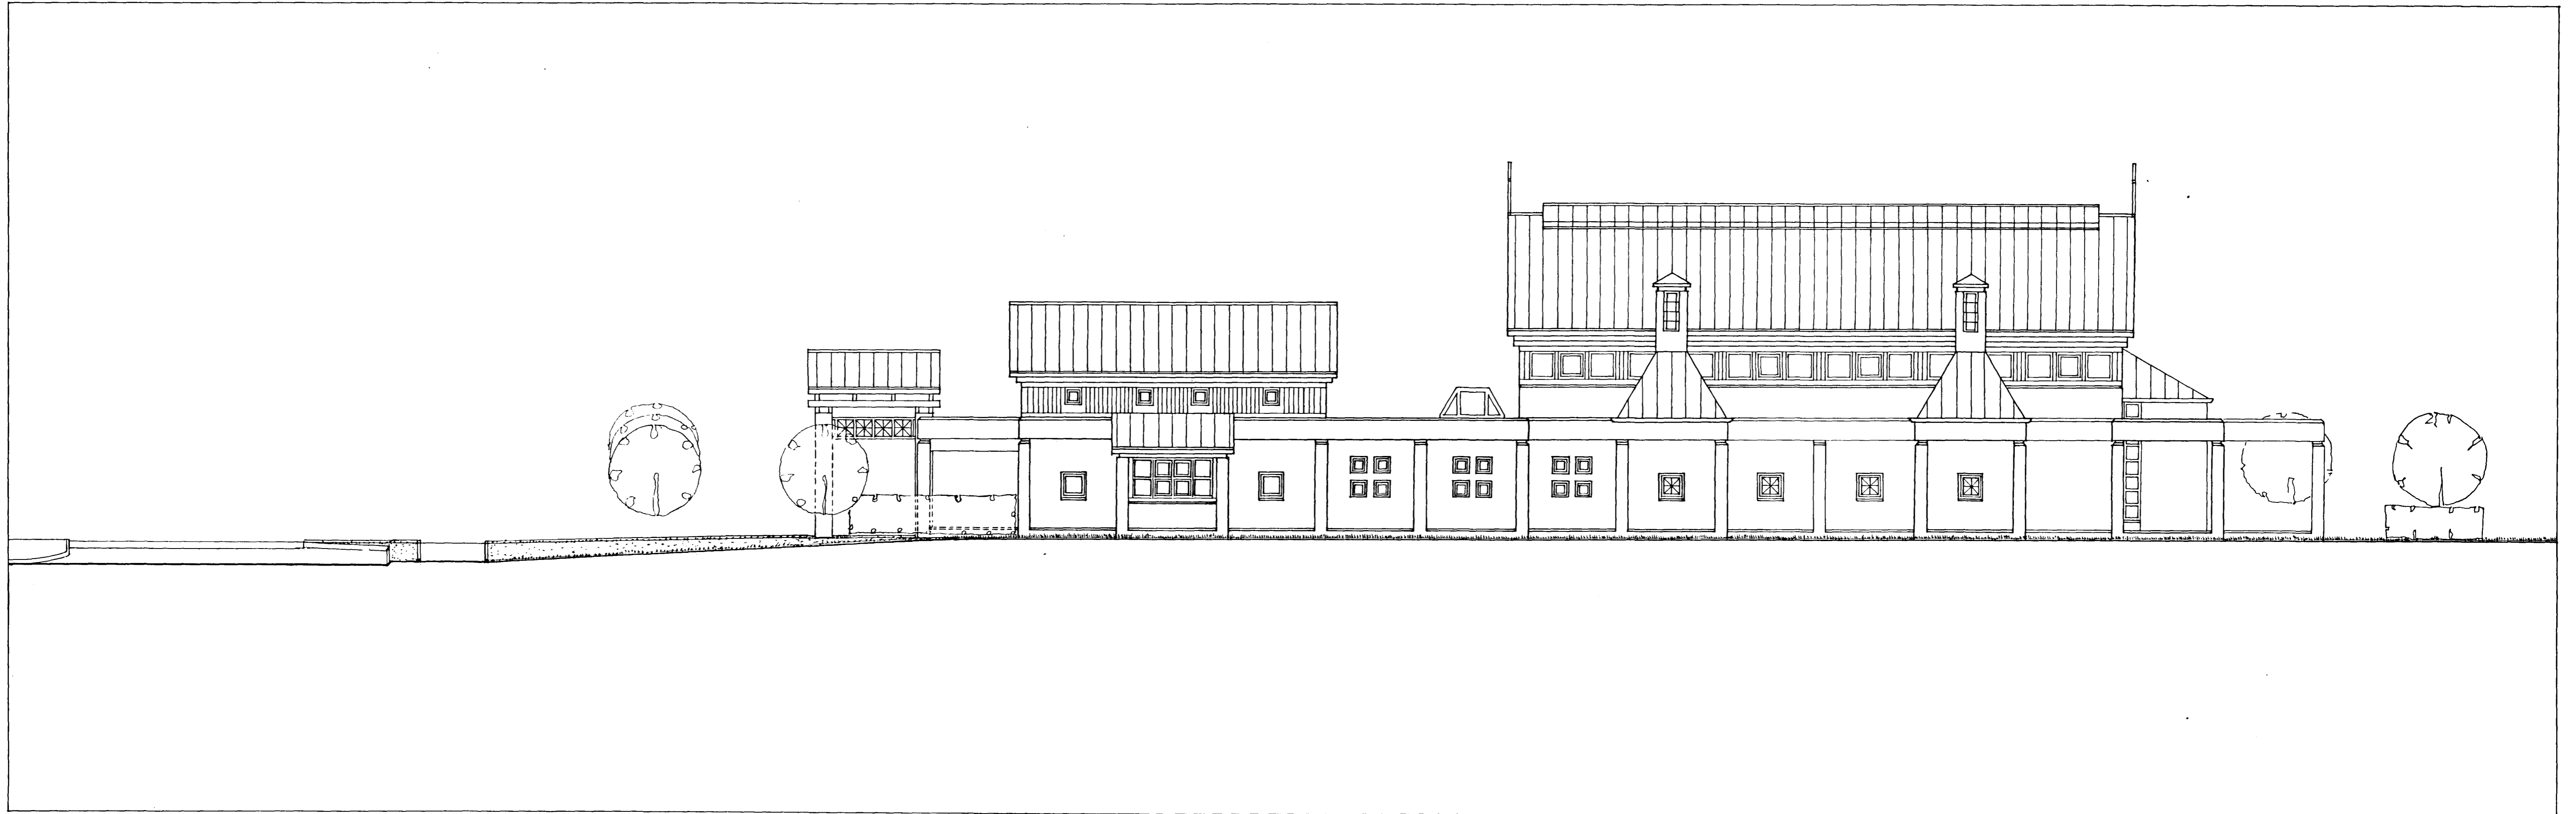

# KAPELLA Á JÓFRÍÐARSTÖÐUM

Samþykkt á fundi bygginga-  
nefndar þ. 26.15.1993.  
BYGGINGAFULLTRÚINN  
Í HAFNARFIRÐI  
*Sigurður Halldór*

ÚTLIT TIL SUÐURS 1:100

ÚTLIT TIL NORÐURS 1:100

**KNÚTUR JEPPESEN ARKITEKT FAÍ**  
TEIKNISTOFA BERGSTADASTRÆTI 44 REYKJAVÍK S. 91-21790

ADALTEIKNING AF KAPELLU, Á JÓFRÍÐARSTÖÐUM  
PRESTSHÚSI OG SAFNADARHÚSI Í HAFNARFIRÐI

DAGS. 01.06.'90 TEIKN. PÖB·KJ  
BR. 01.07.1990; 24.01.'91  
14.05.1993

7

*Knútur Jeppesen* KNÚTUR JEPPESEN ARK. FAÍ  
SAMST. PÉTUR Ö. BJÖRNSSON ARK. FAÍ