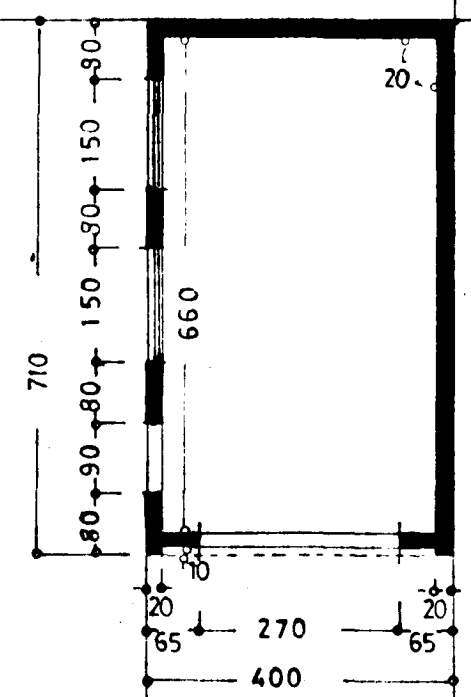

Samþykkt á fundi bygginga-
nefndar þ. 22. 9. 1971

BYGGINGAFULLTRÚINN
Í HAFNARFIRÐI
S. Sigurðsson

Landmætt 8/5/74

B'ARUKINN

STÆÐ:	
Lóð	456,1 m ²
Hús	80,1 m ²
Bílg.	28,0 m ² 660 m ³

KALDAKINN NR.19

ÚTLIT	} 1:100	BILGEYMSLA
GRUNNMYND		
SNIÐ		
AFSTÖÐUMYND	1:500	

Staðmæling 1. sept. 1971
S. Sigurðsson