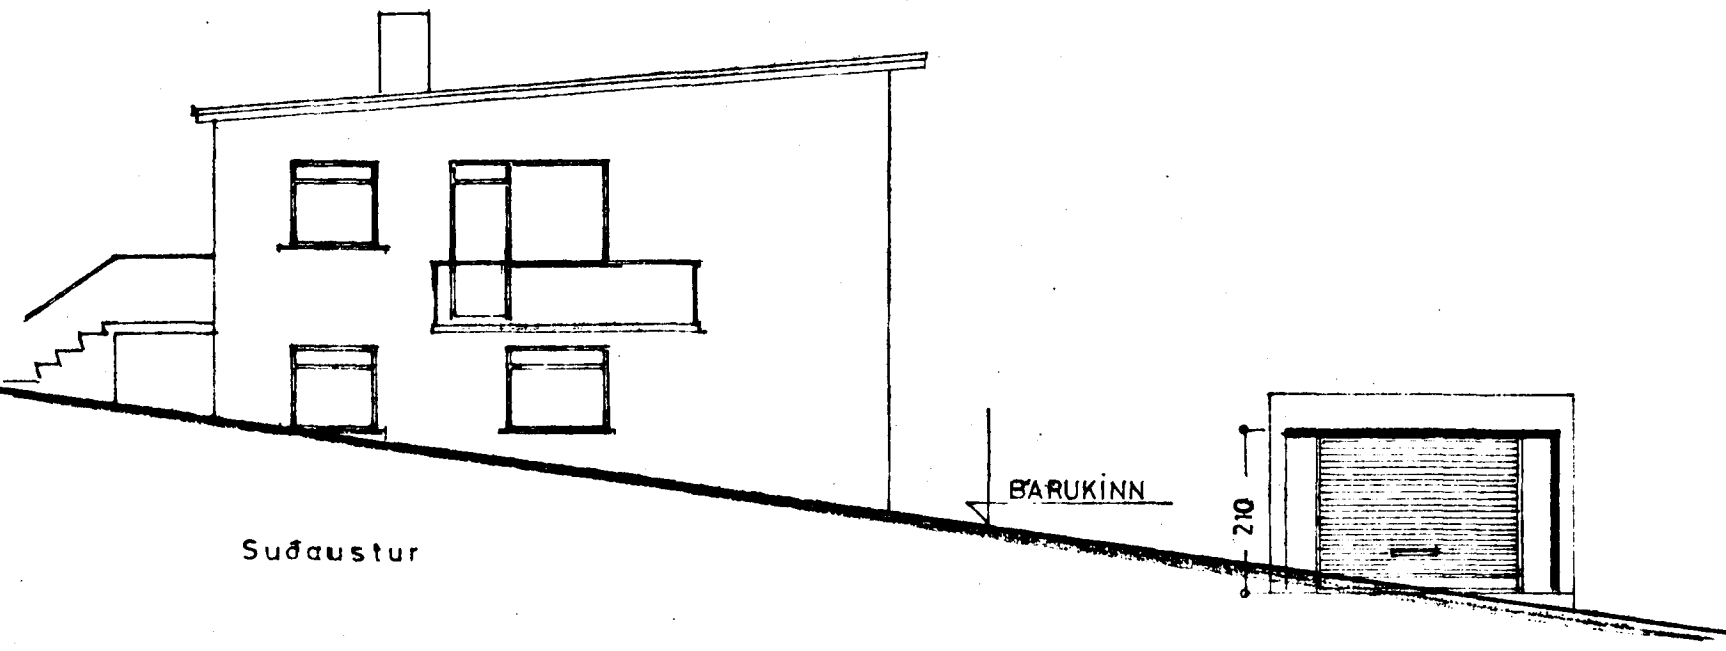

Samþykkt á fundi bygginga-
nefndar þ. 22. 9. 1971

BYGGINGAFULLTRÚINN
Í HAFNARFIRÐI
S. Sigurðsson

Landmætt 8/5/74

B'ARUKINN

STÆÐ:	
Lóð	456,1 m ²
Hús	80,1 m ²
Bílg.	28,0 m ² 660 m ³

KALDAKINN NR.19

ÚTLIT	} 1:100	BILGEYMSLA
GRUNNMYND		
SNIÐ		
AFSTÖÐUMYND	1:500	