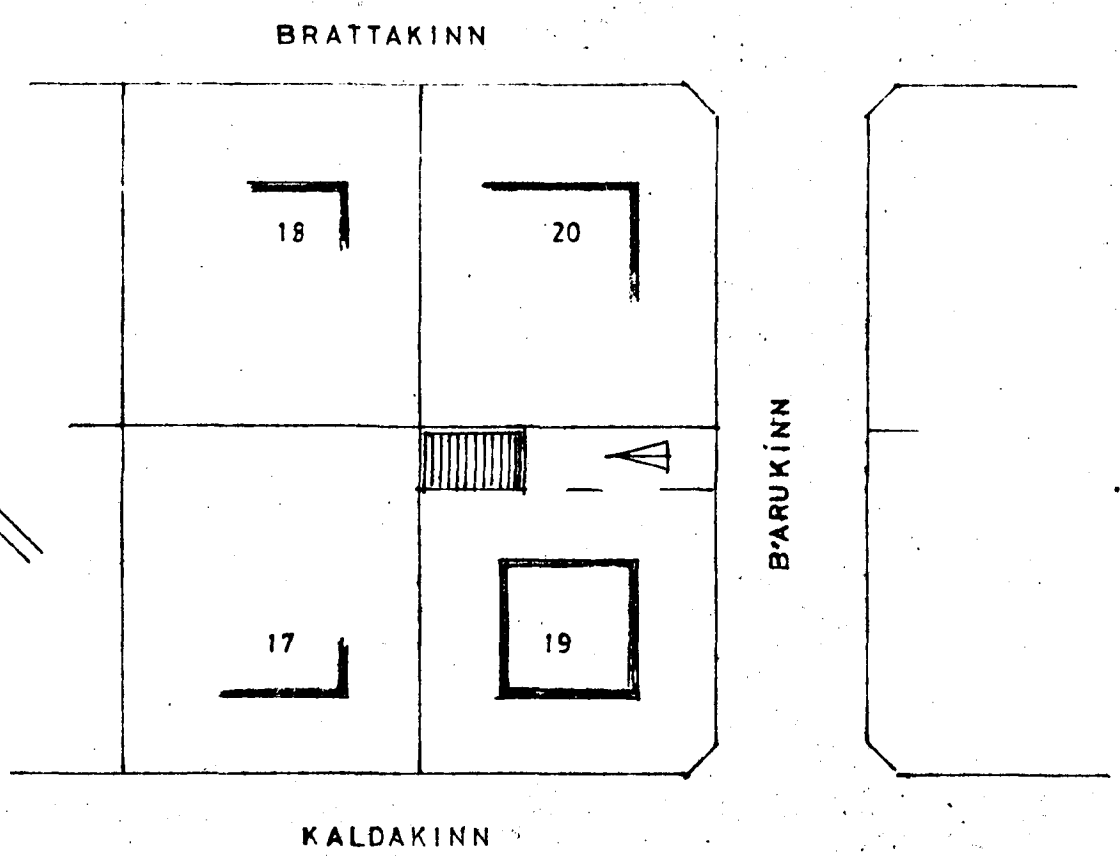

Samþykkt á fundi bygginga-
nefndar þ. 22. 9. 1971

BYGGINGAFULLTRÚINN
Í HAFNARFIRÐI
S. Sigurðsson

Landmætt 8/5/74

B'ARUKINN

STÆÐ:	
Lóð	456,1 m ²
Hús	80,1 m ²
Bílg.	28,0 m ² 660 m ³

KALDAKINN NR.19

ÚTLIT	} 1:100	BILGEYMSLA
GRUNNMYND		
SNIÐ		
AFSTÖÐUMYND	1:500	