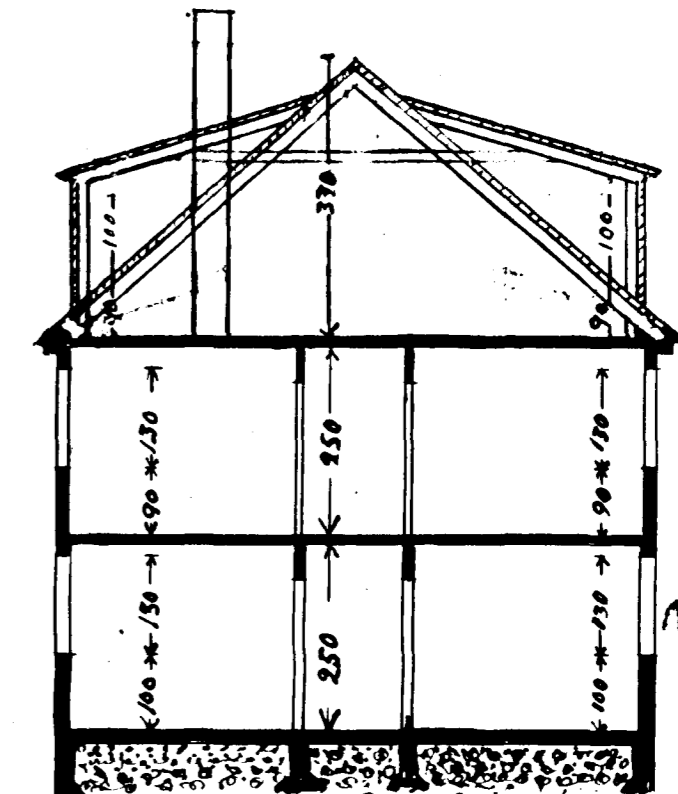

Hús Einars Jónssonar

við Kaldakinn 20

Sudaustur

M.K.V. 1:100

Norðaustur

Afstæða 1:500

Bárubraut

Kaldakinn 20

Nordvestur

Sneiding

Samþykkt & fundi bygginga-
nefndar þ. 19. 8. 1960
BYGGINGAVALFRÓUN
Í HAFNARFIRDI

Sudvestur

Grunnmynd

Hæð

Hafnarfirði í apríl 1957
Hafnarfirði í júlí 1960
Einar Jónsson.