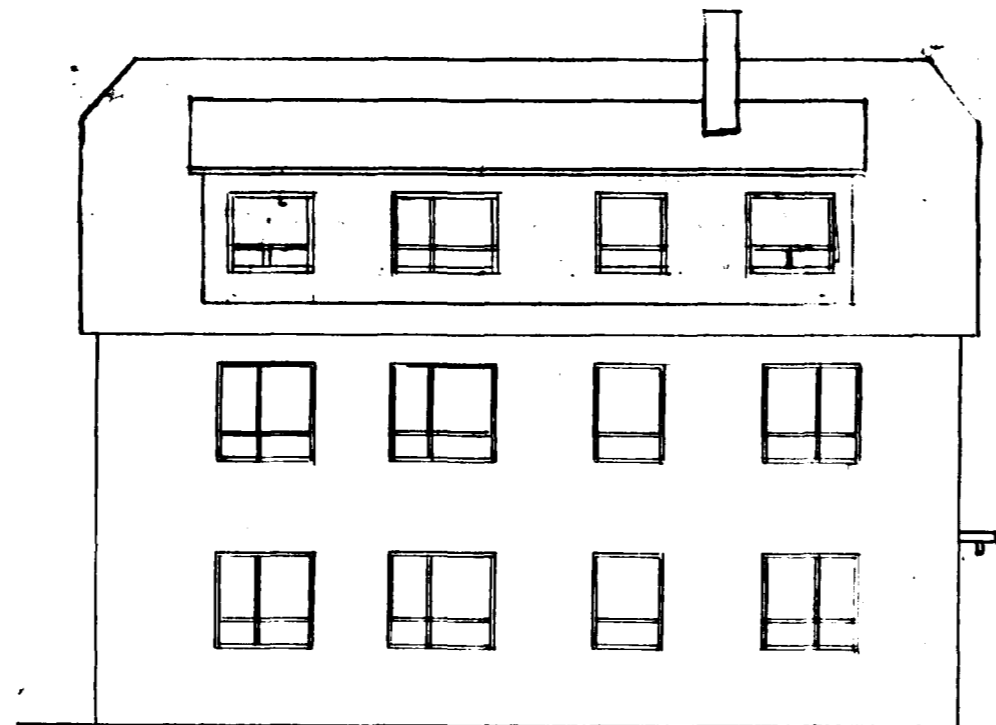

Hús Einars Jónssonar

við Kaldakinn 20

Sudaustur

M.K.V. 1:100

Norðaustur

Afstæða 1:500

Bárubraut

Kaldakinn 20

Nordvestur

Sneiding

Samþykkt & fundi bygginga-
nefndar þ. 19. 8. 1960
BYGGINGAVALFRÓUN
Í HAFNARFIRDI

Sudvestur

Grunnmynd

Hæð

Hafnarfirði í apríl 1957
Hafnarfirði í júlí 1960
Einar Jónsson.