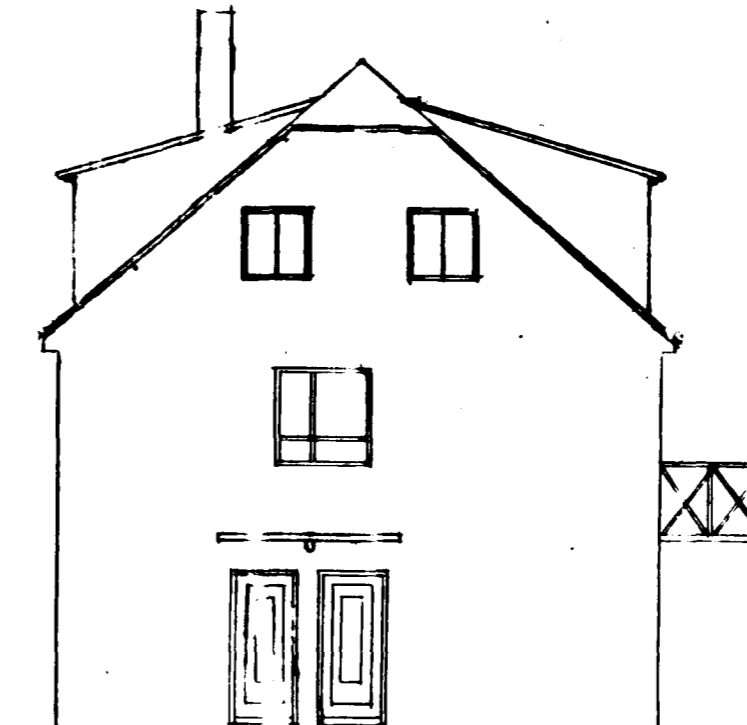

Hús Einars Jónssonar

við Kaldakinn 20

Sudaustur

M.K.V. 1:100

Norðaustur

Afstæða 1:500

Bárubraut

Kaldakinn 20

Nordvestur

Sneiding

Samþykkt & fundi bygginga-
nefndar þ. 19. 8. 1960
BYGGINGAVALFRÓUN
Í HAFNARFIRDI

Sudvestur

Grunnmynd

Hæð

Hafnarfirði í apríl 1957
Hafnarfirði í júlí 1960
Einar Jónsson.