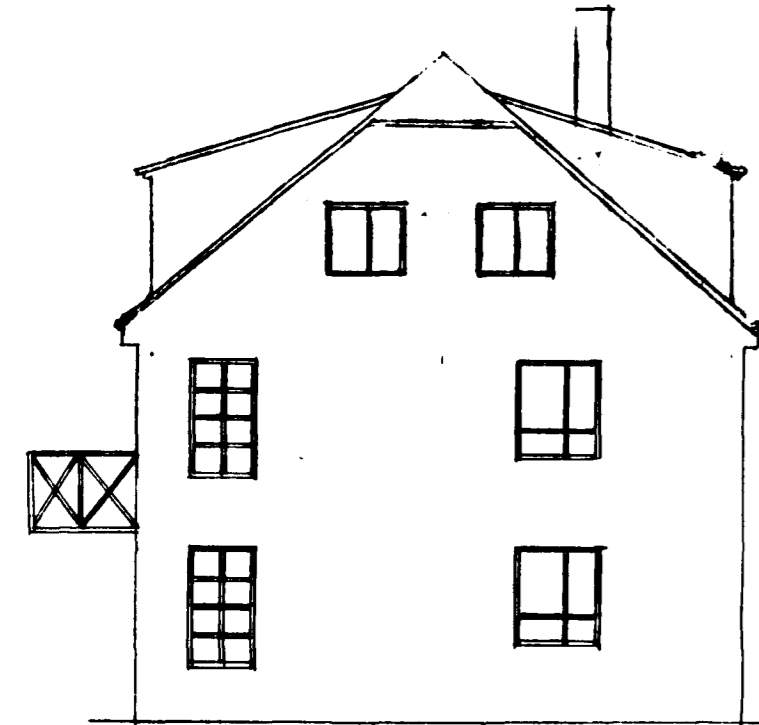

Hús Einars Jónssonar

við Kaldakinn 20

Sudaustur

M.K.V. 1:100

Norðaustur

Afstæða 1:500

Bárubraut

Kaldakinn 20

Nordvestur

Sneiding

Samþykkt & fundi bygginga-
nefndar þ. 19. 8. 1960
BYGGINGAVALFRÓUN
Í HAFNARFIRDI

Sudvestur

Grunnmynd

Hæð

Hafnarfirði í apríl 1957
Hafnarfirði í júlí 1960
Einar Jónsson.