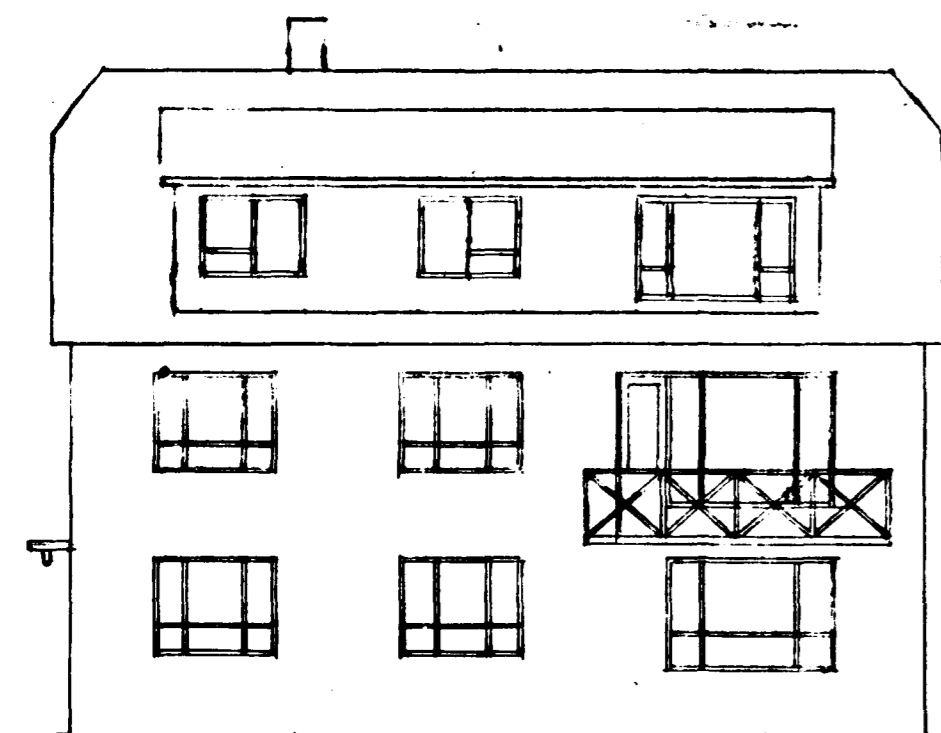

Hús Einars Jónssonar

við Kaldakinn 20

Sudaustur

M.K.V. 1:100

Norðaustur

Afstæða 1:500

Bárubraut

Kaldakinn 20

Nordvestur

Sneiding

Samþykkt & fundi bygginga-
nefndar þ. 19. 8. 1960
BYGGINGAVALFRÓUN
Í HAFNARFIRDI

Sudvestur

Grunnmynd

Hæð

Hafnarfirði í apríl 1957
Hafnarfirði í júlí 1960
Einar Jónsson.