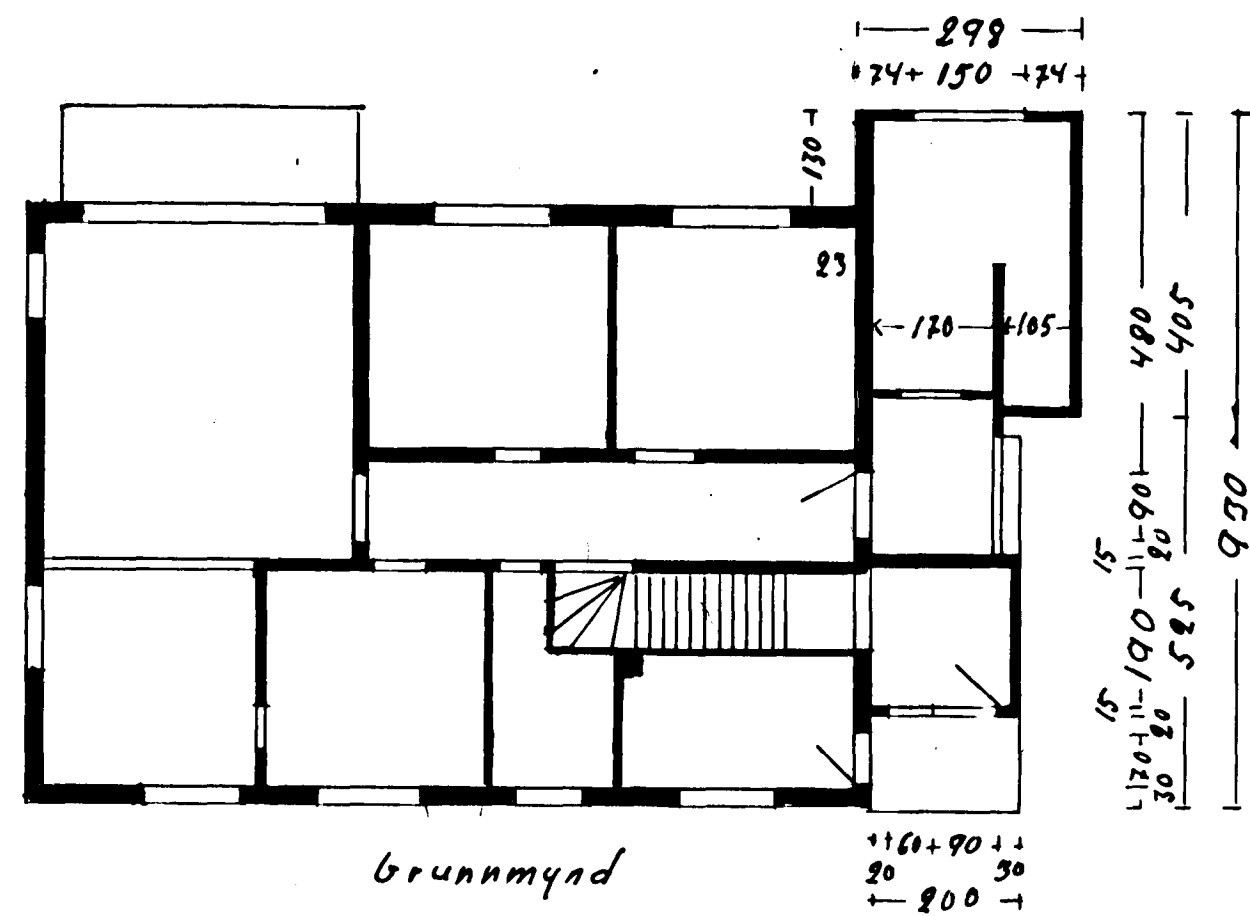

M.K.V. 1:100

Samþykkt á fundi bygginga-
nefndar þ. 13. 1. 1965
BYGGINGAFULLTRÚINN
HAFNARFIRÐI
P. J.

Hús Einars Jónssonar
við Kaldakinn 20.

Suðaustur

Nordvestur

Suðvestur

Norðaustur

grunnmynd

Grubbraut.

Kaldakinn

Afstöða

1:500

Had. Hafnarfirði 10. Desember 1964
Einar Jónsson