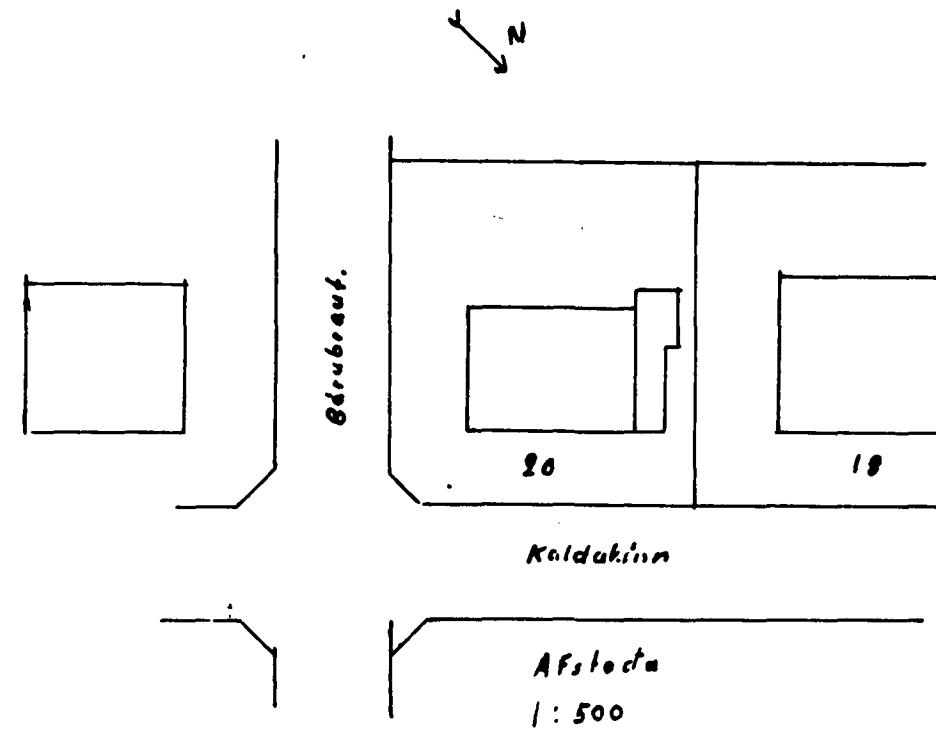

M.K.V. 1:100

Samþykkt á fundi bygginga-
nefndar þ. 13. 1. 1965
BYGGINGAFULLTRÚINN
HAFNARFIRÐI
P. J.

Hús Einars Jónssonar
við Kaldakinn 20.

Suðaustur

Nordvestur

Suðvestur

Norðaustur

grunnmynd

Grubbraut.

Kaldakinn

Afstöða

1:500

Had. Hafnarfirði 10. Desember 1964
Einar Jónsson