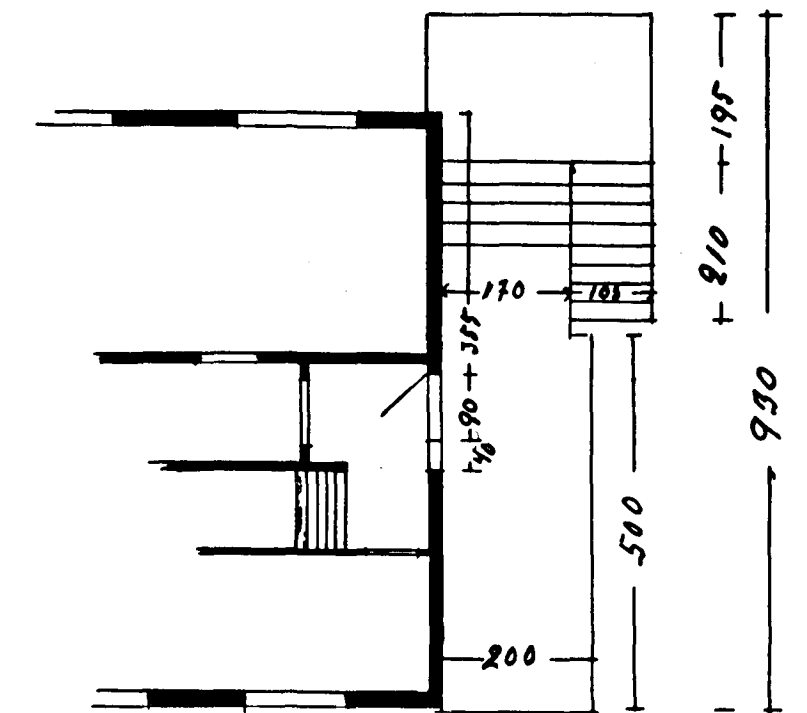

M.K.V. 1:100

Samþykkt á fundi bygginga-
nefndar þ. 13. 1. 1965
BYGGINGAFULLTRÚINN
HAFNARFIRÐI
P. J.

Hús Einars Jónssonar
við Kaldakinn 20.

Suðaustur

Nordvestur

Suðvestur

Norðaustur

grunnmynd

Grubbraut.

Kaldakinn

Afstöða

1:500

Had. Hafnarfirði 10. Desember 1964
Einar Jónsson