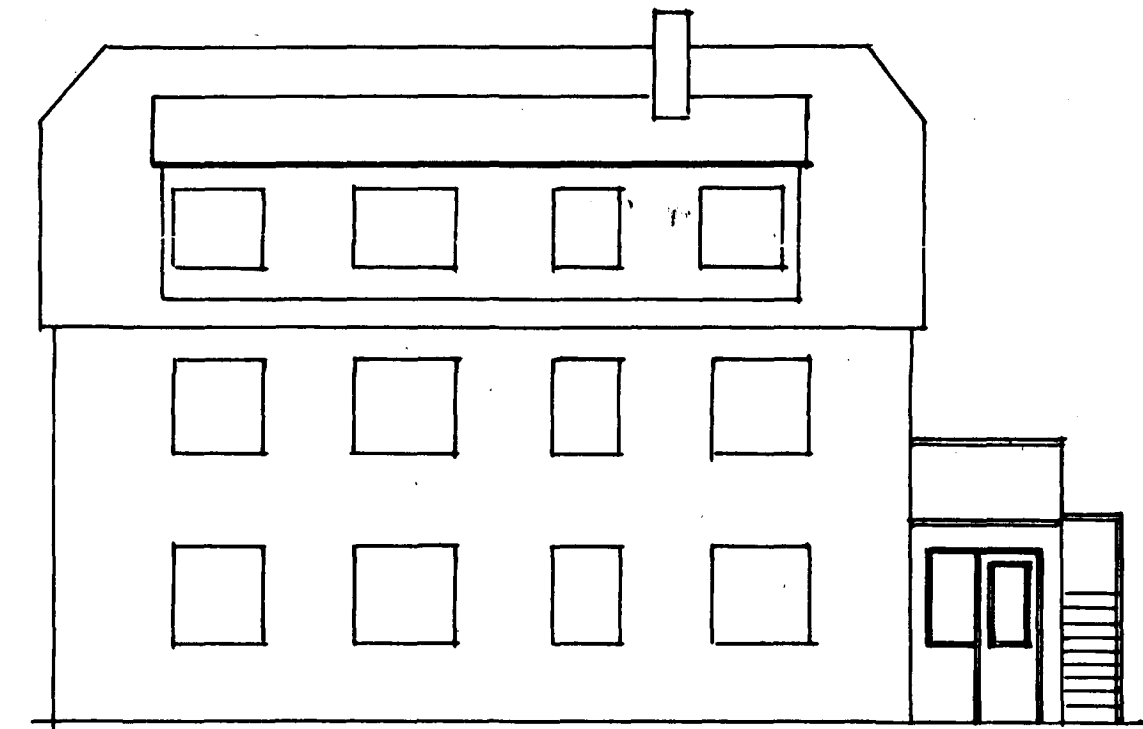

M.K.V. 1:100

Samþykkt á fundi bygginga-
nefndar þ. 13. 1. 1965
BYGGINGAFULLTRÚINN
HAFNARFIRÐI
P. J.

Hús Einars Jónssonar
við Kaldakinn 20.

Suðaustur

Nordvestur

Suðvestur

Norðaustur

grunnmynd

Grubbraut.

Kaldakinn

Afstöða

1:500

Had. Hafnarfirði 10. Desember 1964
Einar Jónsson