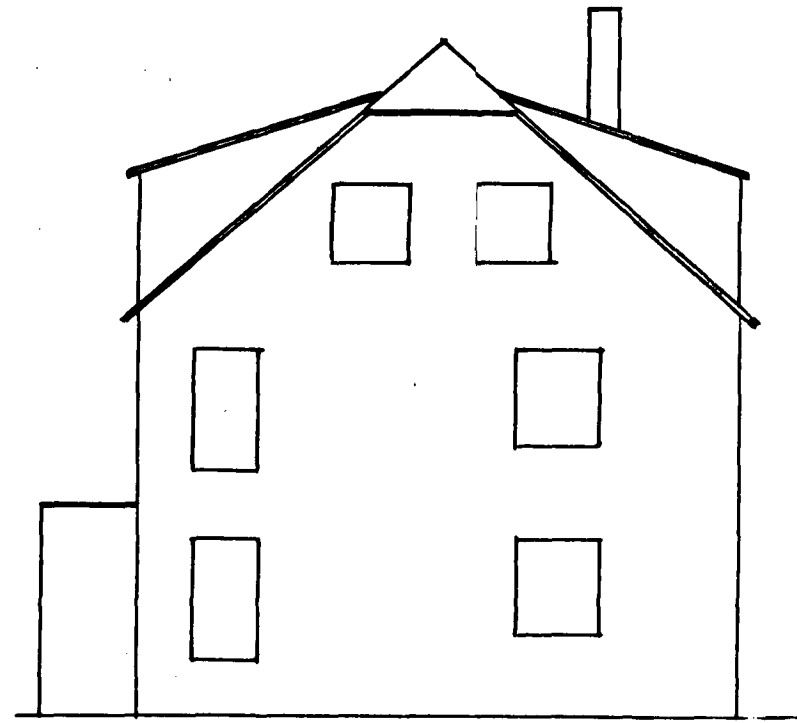

M.K.V. 1:100

Samþykkt á fundi bygginga-
nefndar þ. 13. 1. 1965
BYGGINGAFULLTRÚINN
HAFNARFIRÐI
P. J.

Hús Einars Jónssonar
við Kaldakinn 20.

Suðaustur

Nordvestur

Suðvestur

Norðaustur

grunnmynd

Grubbraut.

Kaldakinn

Afstöða

1:500

Had. Hafnarfirði 10. Desember 1964
Einar Jónsson