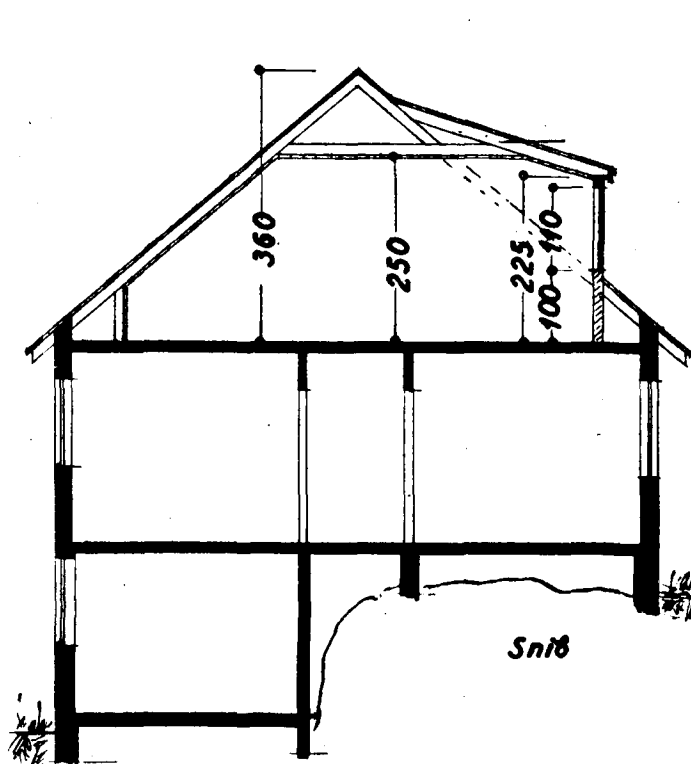

Eig:
 Einar Jónsson
 Kaldakinn nr. 21

Breyting á þaki
 1:100

AFSTÖÐUMYND

1:500

HÖSAMIÐAMEISTARI:

MÜRAMEISTARI:

Snib

Suðvestur