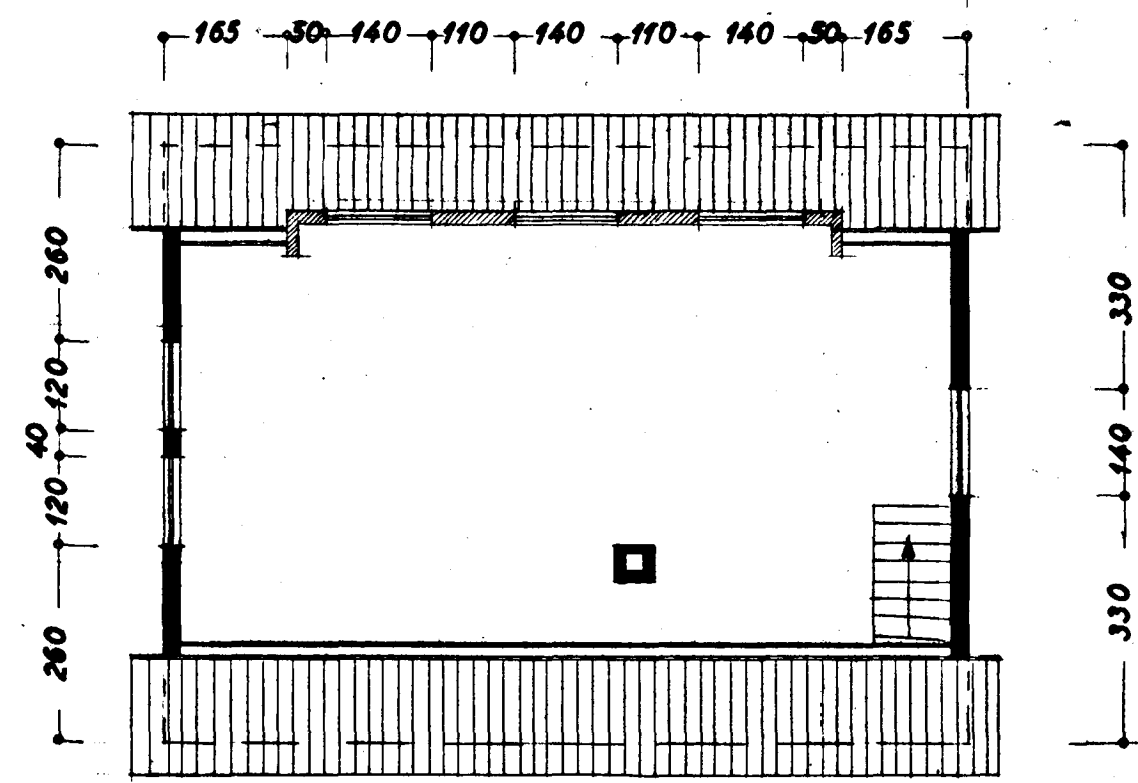

Rishæð

Hafsmundni 5 sept. 1959
F. Sigurðsson