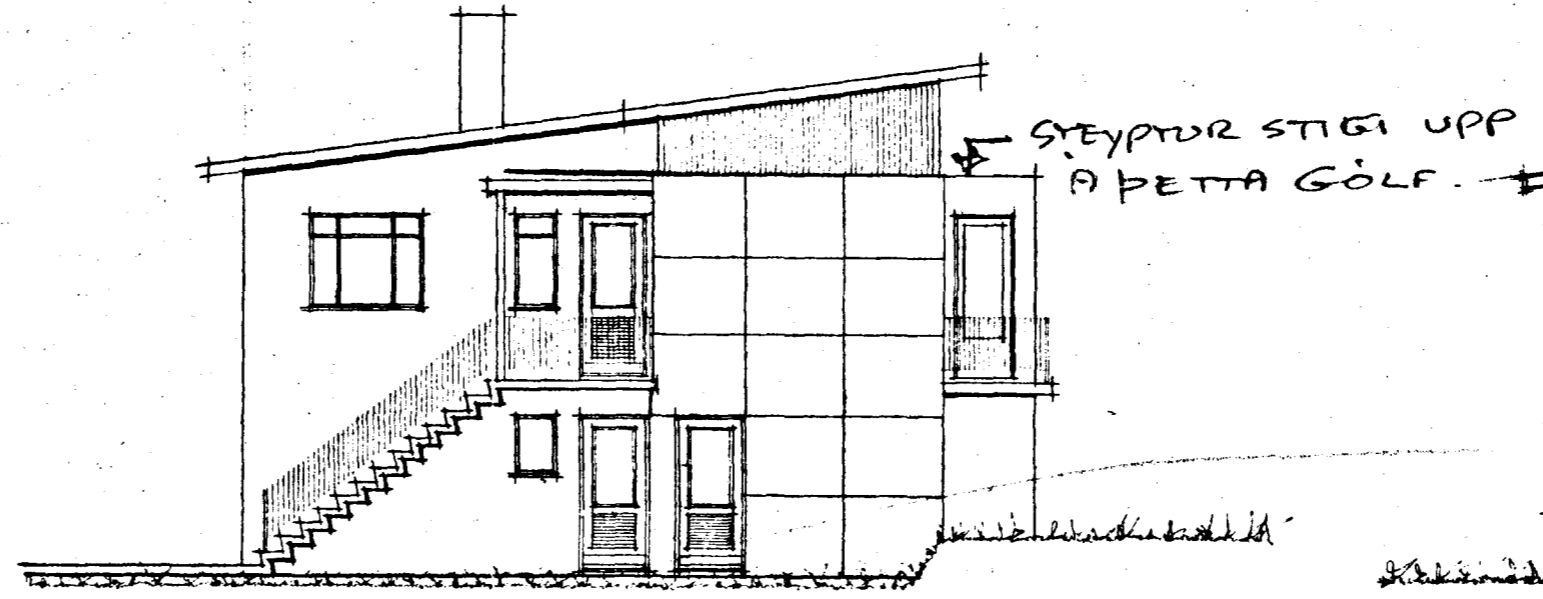

Húsið Kaldakinn nr. 22
 Breyting
 Mát 1:100

8/8 '58

Samþykkt á fundi bygginga-
 nefndar þ. 8/8 1958
 BYGGINGAFULLTRÚINN
 Í HAFNARFIRÐI
 Jón Bergman

Norð-austur

Suð-austur

Suð-vestur

Norð-vestur

Sneibing

Kjallari

1. hæð

Kaldakinn

Bárubrunn

Afstöðumynd 1:500

52
 43
 5
 100

Hafnarfirði 30-7-1958
 Stefan Sigurbertsson