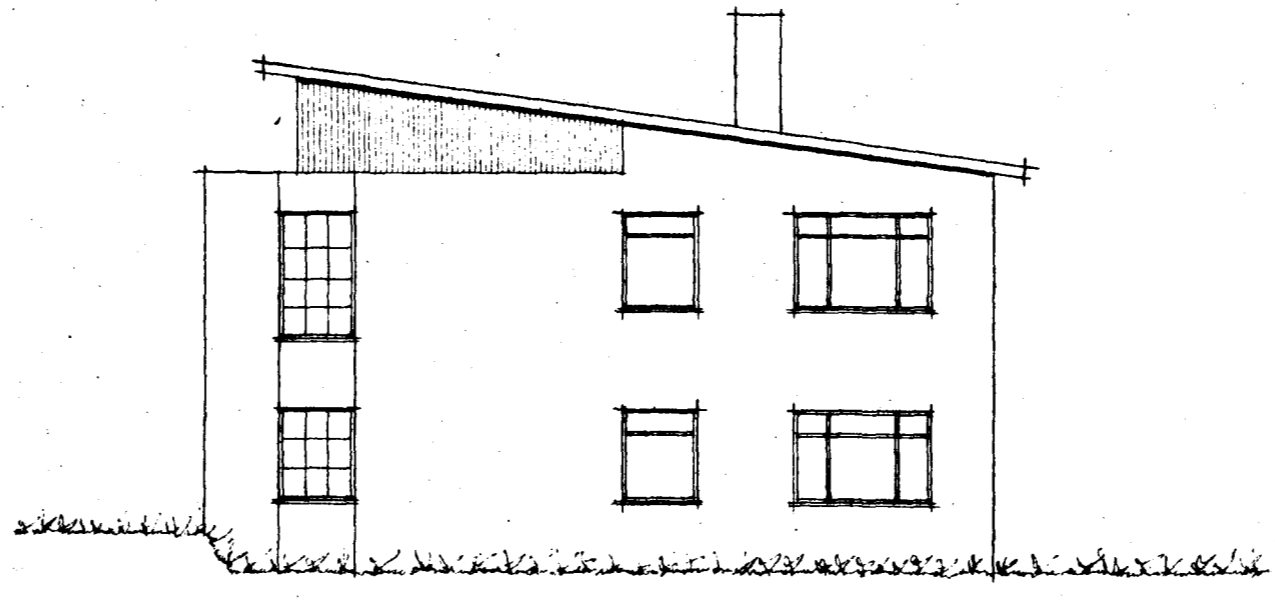

Húsið Kaldakinn nr. 22
 Breyting
 Mát 1:100

8/8 '58

Samþykkt á fundi bygginga-
 nefndar þ. 8/8 1958
 BYGGINGAFULLTRÚINN
 Í HAFNARFIRÐI
 Jón Bergman

Norð-austur

Suð-austur

Suð-vestur

Norð-vestur

Sneibing

Kjallari

1. hæð

Kaldakinn

Bárubrunn

Afstöðumynd 1:500

52
 43
 5
 100

Hafnarfirði 30-7-1958
 Stefan Sigurbertsson