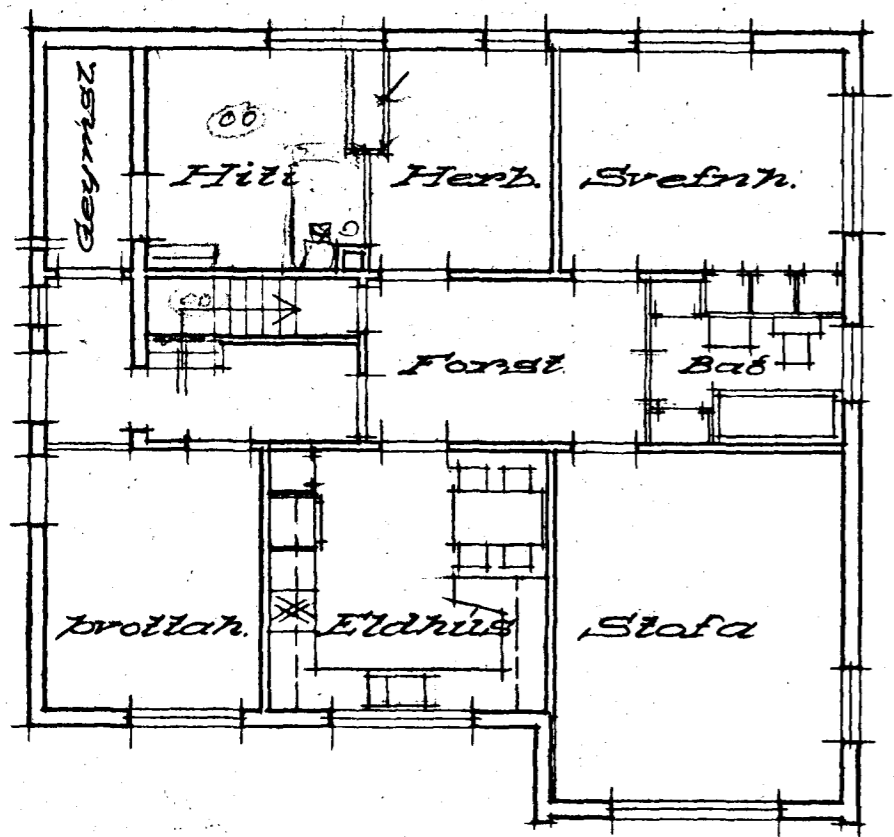

Húsið Kaldakinn nr. 22
 Breyting
 Mát 1:100

8/8 '58

Samþykkt á fundi bygginga-
 nefndar þ. 8/8 1958
 BYGGINGAFULLTRÚINN
 Í HAFNARFIRÐI
 Jón Bergman

Norð-austur

Suð-austur

Suð-vestur

Norð-vestur

Sneibing

Kjallari

1. hæð

Kaldakinn

Bárubrunn

Afstöðumynd 1:500

52
 43
 5
 100

Hafnarfirði 30-7-1958
 Stefan Sigurbertsson