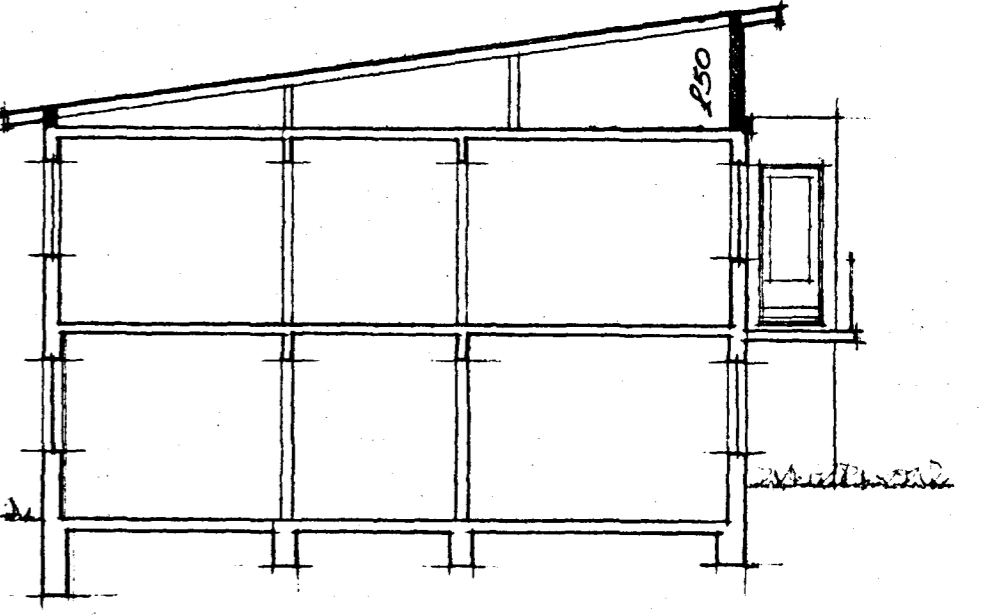

Húsið Kaldakinn nr. 22
 Breyting
 Mát 1:100

8/8 '58

Samþykkt á fundi bygginga-
 nefndar þ. 8/8 1958
 BYGGINGAFULLTRÚINN
 Í HAFNARFIRÐI
 Jón Bergman

Norð-austur

Suð-austur

Suð-vestur

Norð-vestur

Sneibing

Kjallari

1. hæð

Kaldakinn

Bárubrunn

Afstöðumynd 1:500

52
 43
 5
 100

Hafnarfirði 30-7-1958
 Stefan Sigurbertsson