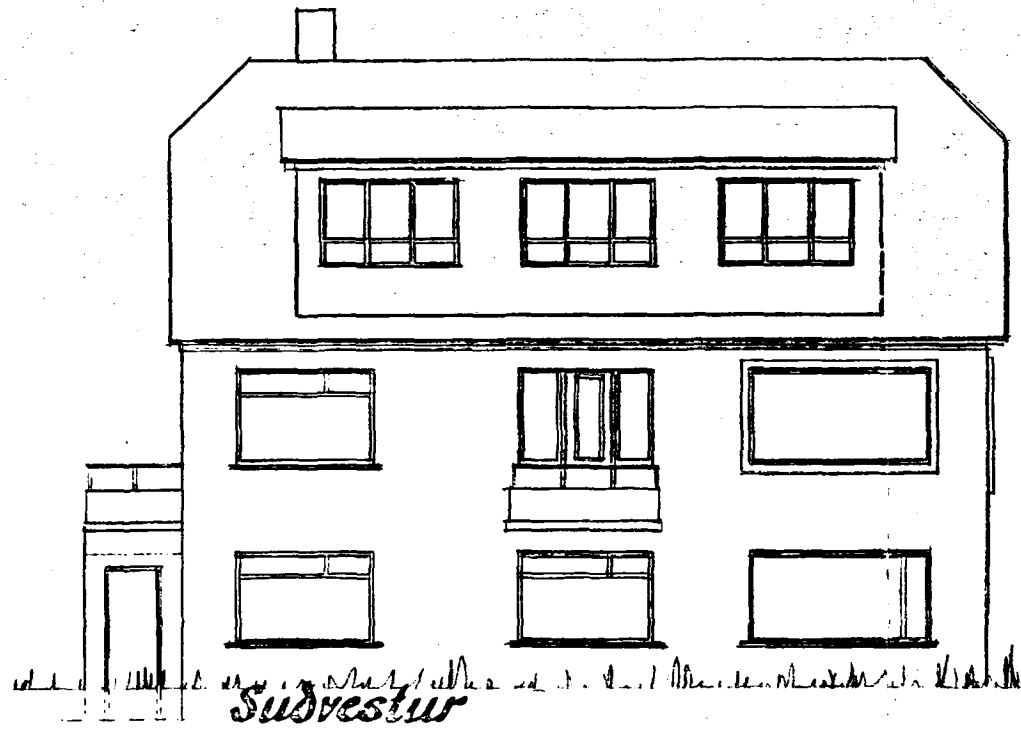

1:100

Hús við Köldukinn nr. 24  
Eig. Guðlaugur Kr. Atlason

Afslöðumynd  
1:500

Köldukinn

Samþykkt á fundi bygginga-  
nefndar p. 27. 8. 1987

BYGGINGAFULLTRÚINN  
| HAFNARFIRÐI

ASEKID AD GJÖRGUNAROP VERÐI  
SETT I SVEFNALMUM EINUIG  
AD VOTTORÐ BYGGINGA-  
FULLTRUA LIGGI FYR IC  
EFFTIR BREYTINGU,

Jardhæð

1. hæð

þakhæð

Þverskurður

Jardhæð endurteikn.  
24. 09. 87 J. Atlason

Hafnarfirði í ág. 1954  
Sg. J. Atlason