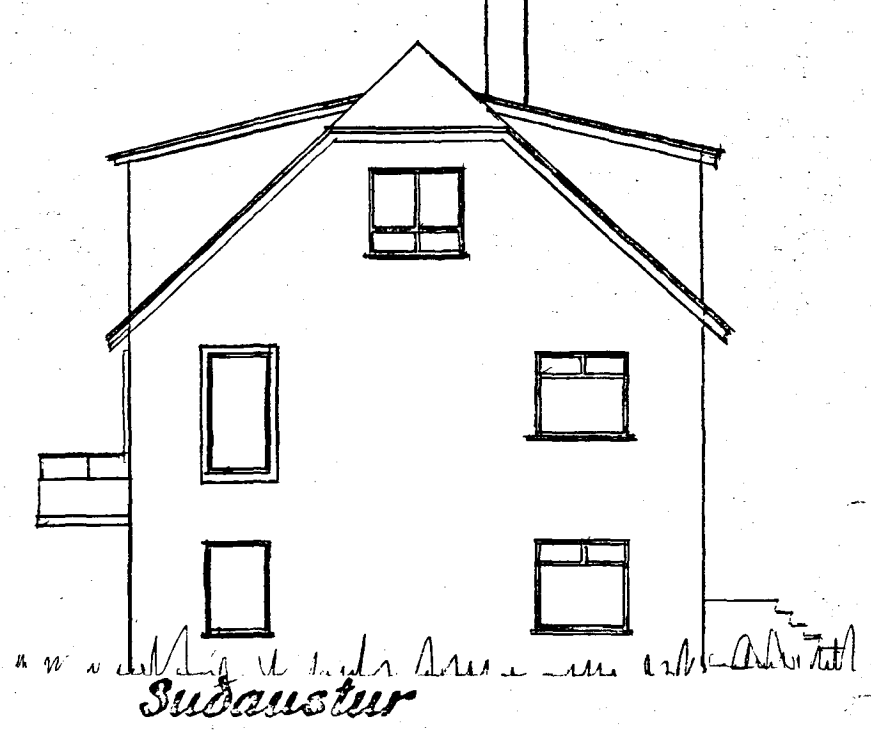

1:100

Hús við Köldukinn nr. 24  
Eig. Guðlaugur Kr. Atlason

Afslöðumynd  
1:500

Köldukinn

Samþykkt á fundi bygginga-  
nefndar p. 27. 8. 1987

BYGGINGAFULLTRÚINN  
| HAFNARFIRÐI

ASEKID AD GJÖRGUNAROP VERÐI  
SETT I SVEFNALMUM EINUIG  
AD VOTTORÐ BYGGINGA-  
FULLTRUA LIGGI FYR IC  
EFFTIR BREYTINGU,

Jardhæð

1. hæð

þakhæð

Þverskurður

Jardhæð endurteikn.  
24. 09. 87 J. Atlason

Hafnarfirði í ág. 1954  
Sg. J. Atlason