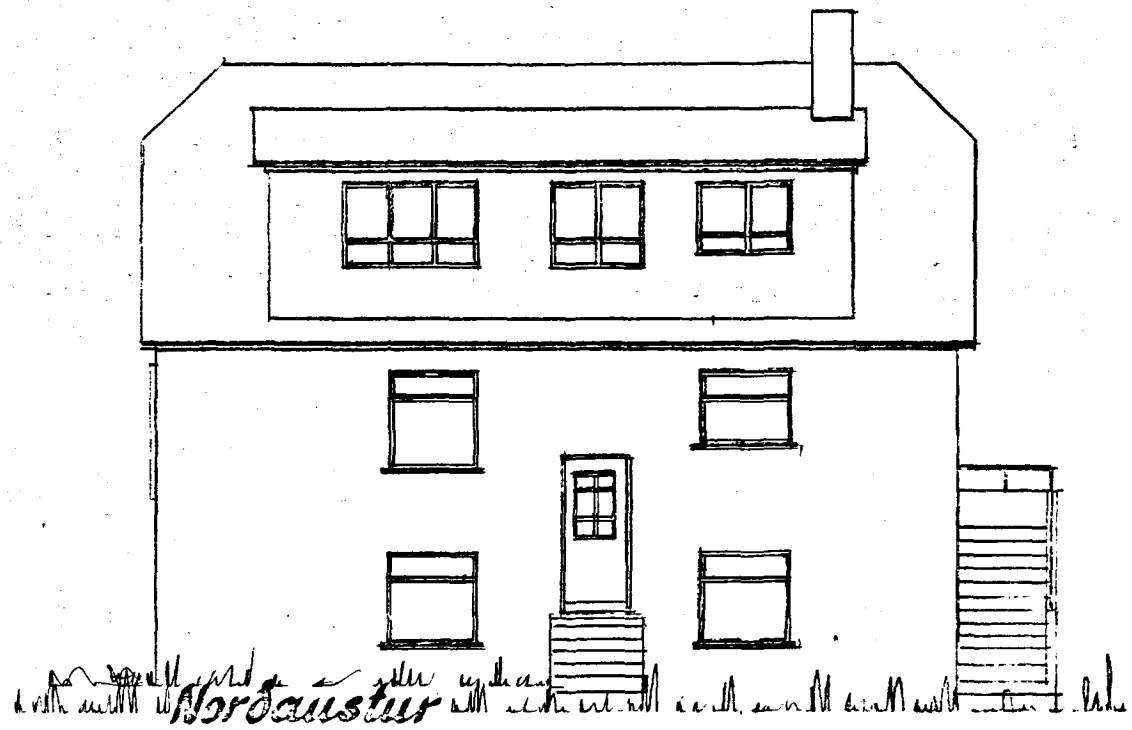

1:100

Hús við Köldukinn nr. 24  
Eig. Guðlaugur Kr. Atlason

Afslöðumynd  
1:500

Köldukinn

Samþykkt á fundi bygginga-  
nefndar p. 27. 8. 1987

BYGGINGAFULLTRÚINN  
| HAFNARFIRÐI

ASEKID AD GJÖRGUNAROP VERÐI  
SETT I SVEFNALMUM EINUIG  
AD VOTTORÐ BYGGINGA-  
FULLTRUA LIGGI FYR IC  
EFFTIR BREYTINGU,

Jardhæð

1. hæð

þakhæð

Þverskurður

Jardhæð endurteikn.  
24. 09. 87 J. Atlason

Hafnarfirði í ág. 1954  
Sg. J. Atlason