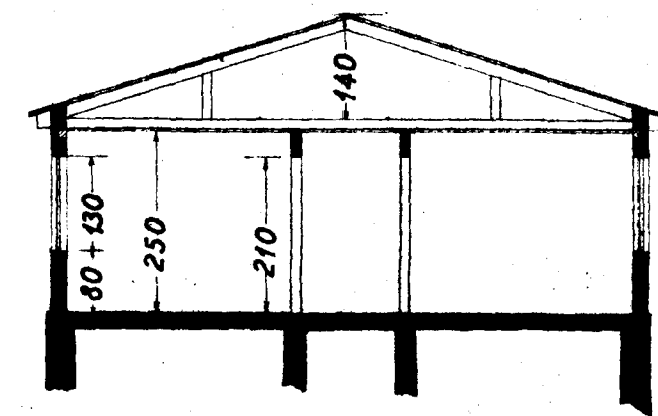

Sneiðing

Hafnarfirði 1 okt. '51

Sig. J. Álfsson / F. Sigurðsson