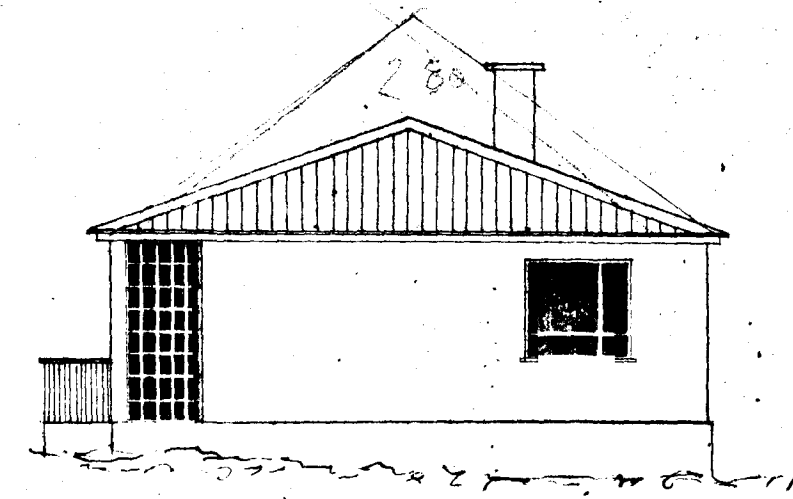

Íbúðarhús nr. 28 við KÖLDUKIRKUR

80 m<sup>2</sup>

Samþykkt á fundi bygginga-  
nefndar þ. 19 / 10. 19 51

BYGGINGAULLTRÖÐIN  
Í HAFNARFIRÐI

Syglia Arnardóttir

Eig: SIGURÐUR JÓHANNESSON

Norðvestur

Suðvestur

Suðaustur

Grunnmynd

Norðaustur

Sneiðing

Hafnarfirði 1 okt. '51

Sig. J. Álfsson / F. Sigurðsson