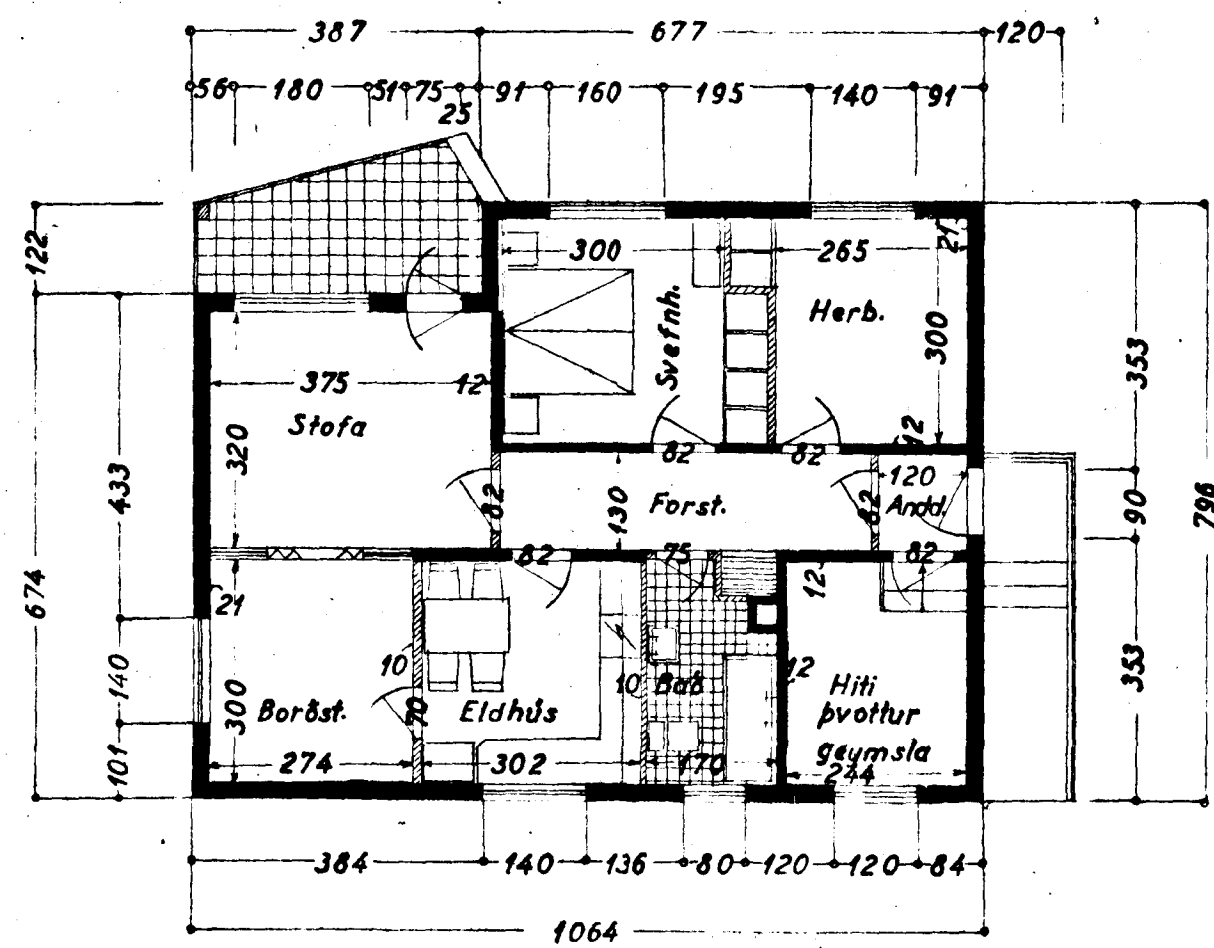

Íbúðarhús nr. 28 við KÖLDUKIRKUR

80 m²

Samþykkt á fundi bygginga-
nefndar þ. 19 / 10. 19 51

BYGGINGAULLTRÖÐIN
Í HAFNARFIRÐI

Syglia Arnardóttir

Eig: SIGURÐUR JÓHANNESSON

Grunnmynd

Hafnarfirði 1 okt. '51

Sig. J. Álfsson / F. Sigurðsson