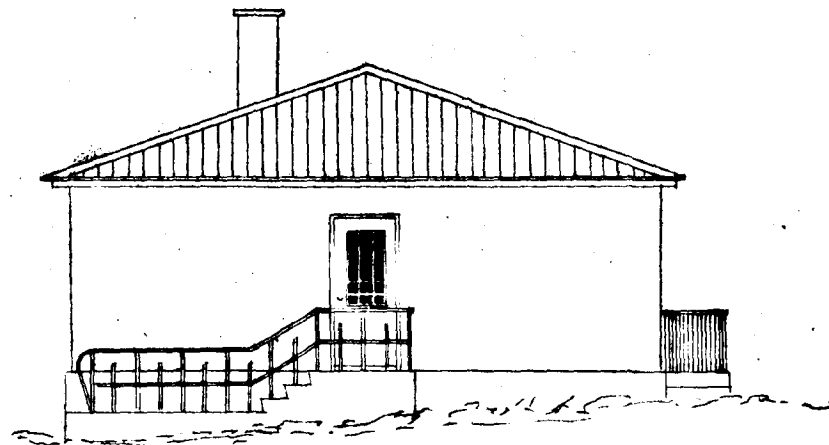

Íbúðarhús nr. 28 við KÖLDUKIRKUR

80 m<sup>2</sup>

Samþykkt á fundi bygginga-  
nefndar þ. 19 / 10. 19 51

BYGGINGAULLTRÖÐIN  
Í HAFNARFIRÐI

Syglia Arnardóttir

Eig: SIGURÐUR JÓHANNESSON

Norðvestur

Suðvestur

Suðaustur

Grunnmynd

Norðaustur

Sneiðing

Hafnarfirði 1 okt. '51

Sig. J. Álfsson / F. Sigurðsson