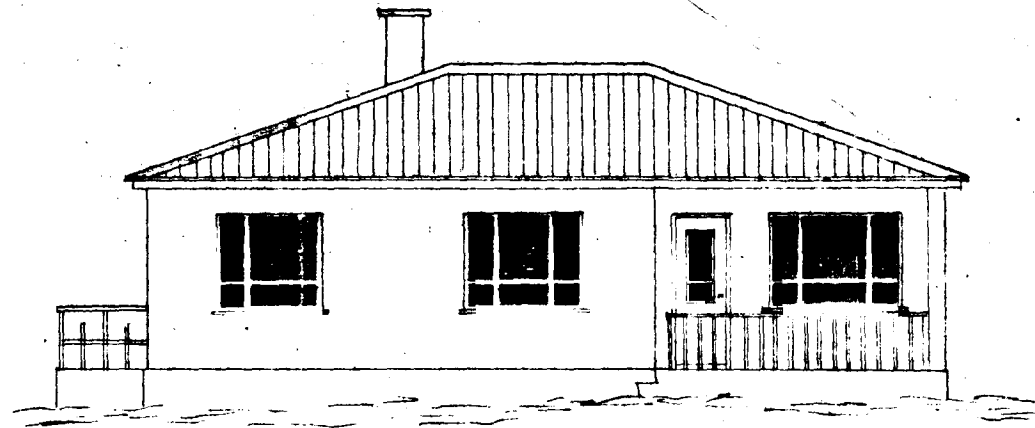

Íbúðarhús nr. 28 við KÖLDUKIRKUR

80 m<sup>2</sup>

Samþykkt á fundi bygginga-  
nefndar þ. 19 / 10. 19 51

BYGGINGAULLTRÖÐIN  
Í HAFNARFIRÐI

Syglia Arnardóttir

Eig: SIGURÐUR JÓHANNESSON

Norðvestur

Suðvestur