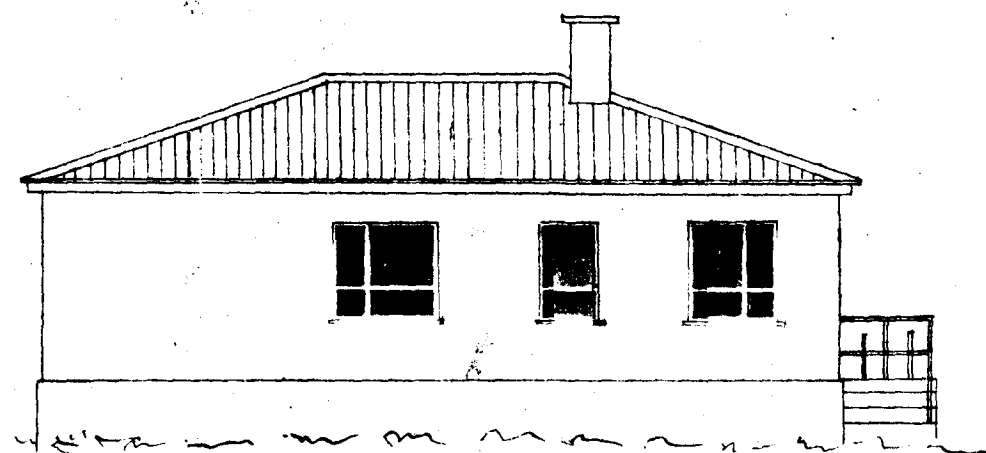

Íbúðarhús nr. 28 við KÖLDUKIRKUR

80 m<sup>2</sup>

Samþykkt á fundi bygginga-  
nefndar þ. 19 / 10. 19 51

BYGGINGAULLTRÖÐIN  
Í HAFNARFIRÐI

Syglia Arnardóttir

Eig: SIGURÐUR JÓHANNESSON

Norðvestur

Suðvestur

Suðaustur

Grunnmynd

Norðaustur

Sneiðing

Hafnarfirði 1 okt. '51

Sig. J. Álfsson / F. Sigurðsson