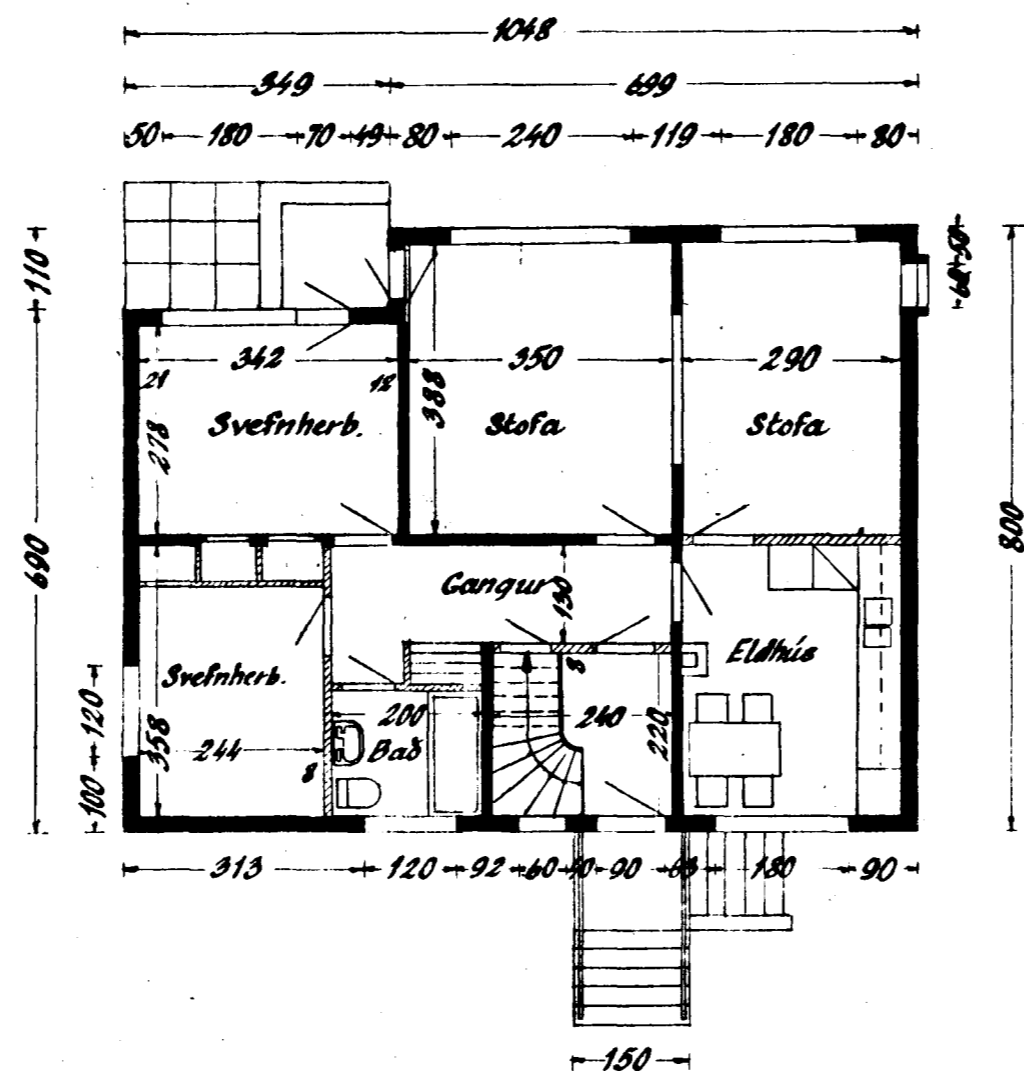

80 m² íbúðarhúsið við KÖLDUKINN NR. 2

Eig. Borvaldur Þorgrímsson

Afstöðumynd 1:500

Finn bógi Flórlásson
frésmiðameistari

1/650

Hæðin

Hafnarfirði í sept. 1952
Sig. J. Ólafsson