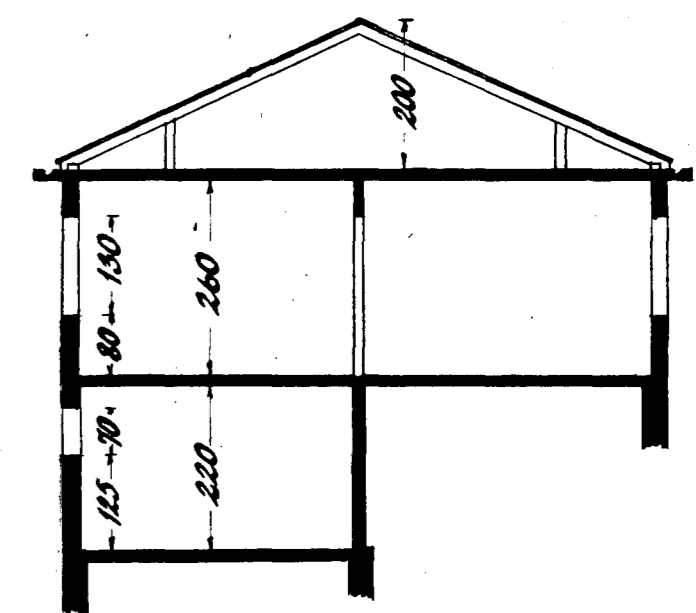

Þverskurður

Hafnarfirði í sept. 1952
Sig. J. Ólafsson