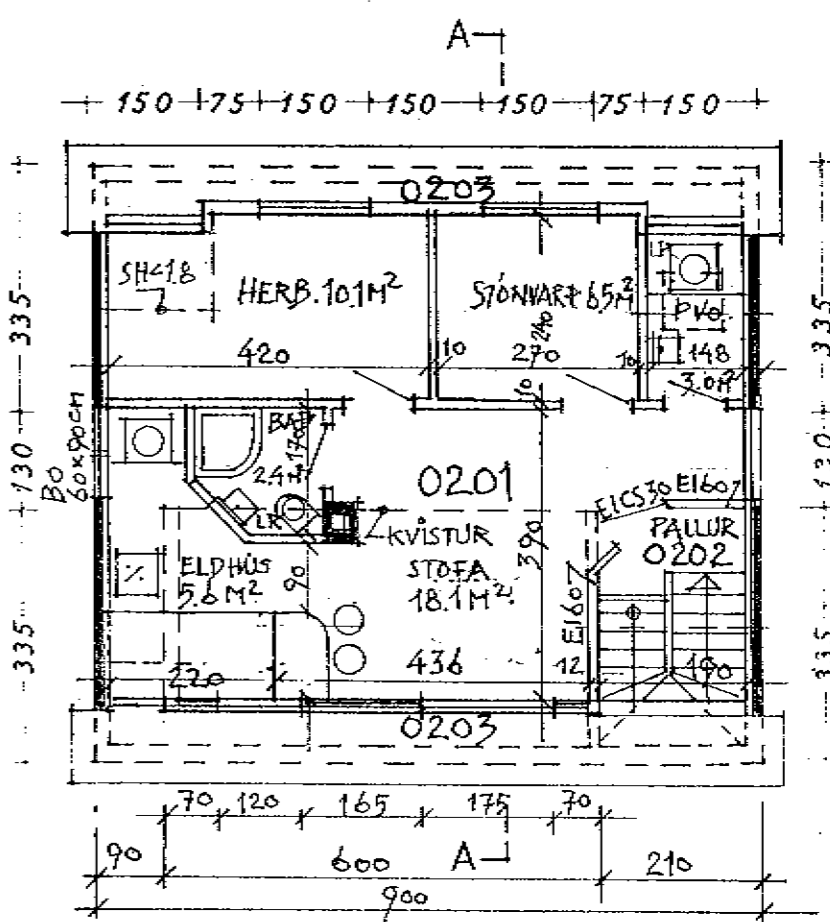

BREYTT:	DAGS:	LÝSING:
BREYTT:	DAGS:	LÝSING:

Upphaflega uppdrætti teiknaði Friðbjófur Sigurðsson í júlí 1947.
samþ.br. 14.5.1975. bílgæmslu teiknaði F.Kristjánsson 16.2.1956

Reyndarteikningu dags. 2.2.2004 vann Sigurþór Adalsteinsson á þann hátt að bæra breytingar á hæðum og rýmisnúmer ásamt nýri teikningu af bílgæmslu inn á ljósrit af upphaflegum teikningum.

ÞRÍÐJA HÆÐIN, ARKITEKTAR – SIGURÞÓR ADALSTEINSSON FAI
REYNDARTEIKNING
GRUNNMYNDIR – SNIÐ – ÚTLIT

STRANDGÖTU 28 220 HAFNARFIRÐI
SÍMI: 555 46 10 FAX: 565 48 31
KT:250144-3939
NETFANG: sig@landia.is
VERKFR: HANNIAD: TEIKNAD: DAGS: 02.02.2004 MK.V: 1:100