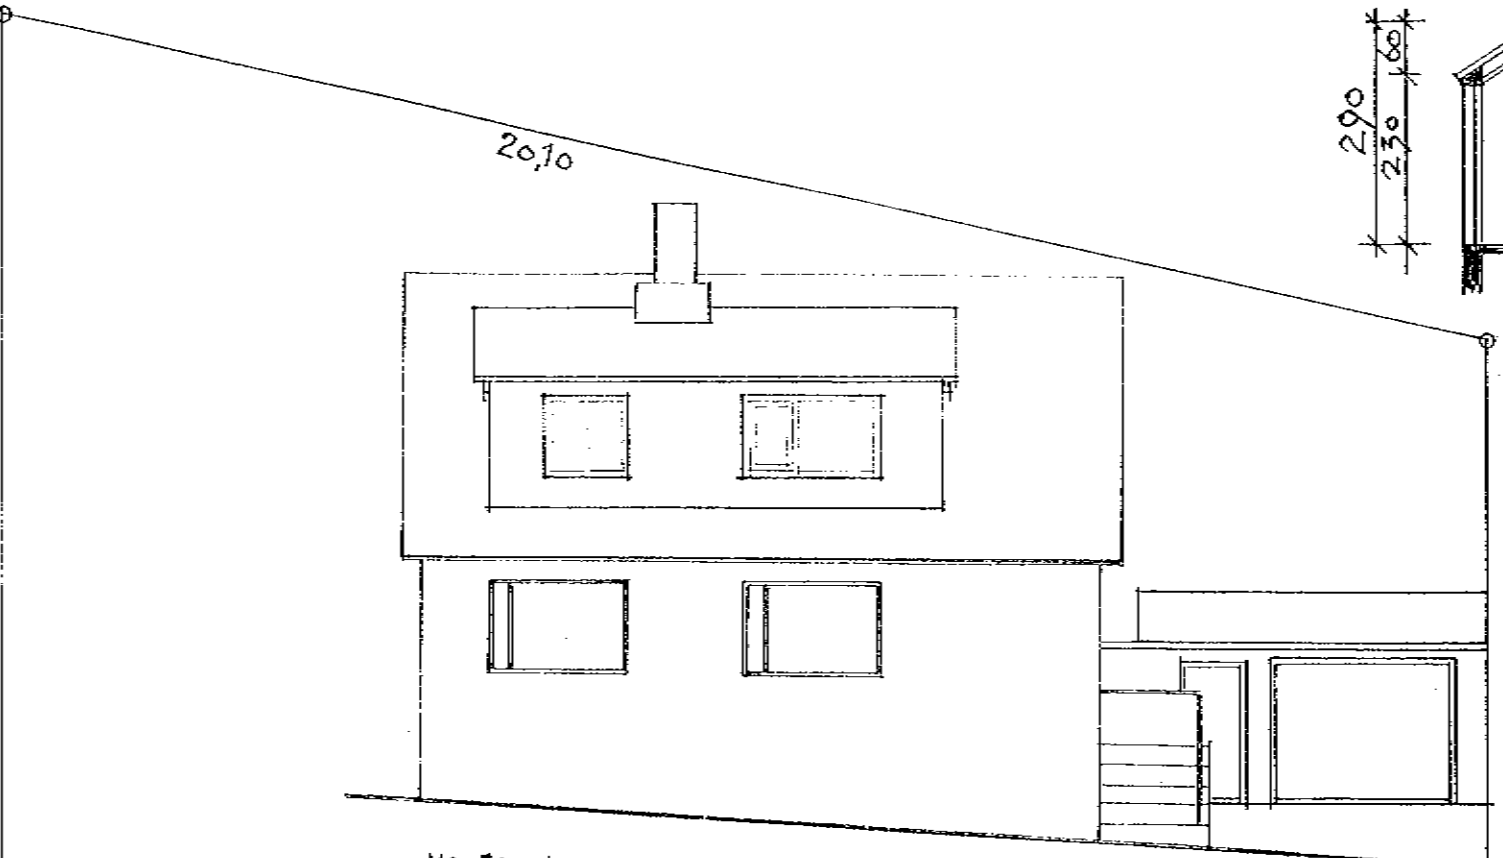

Synjað þann
14 APR. 2004

Úr Gildi

Norðvestur

Suðvestur

SNIP BB

SNIP A-A

Kjallari.

BREYTT:	DAGS:	LÝSING:
BREYTT:	DAGS:	LÝSING:

Upphaflega uppdrætti teiknaði Friðbjófur Sigurðsson í júlí 1947.
samþ.br. 14.5.1975. bílgæmslu teiknaði F.Kristjánsson 16.2.1956

Reyndarteikningu dags. 2.2.2004 vann Sigurþór Adalsteinsson á þann hátt að bæra breytingar á hæðum og rýmisnúmer ásamt nýri teikningu af bílgæmslu inn á ljósrit af upphaflegum teikningum.

ÞRÍÐJA HÆÐIN, ARKITEKTAR – SIGURÞÓR ADALSTEINSSON FAI
REYNDARTEIKNING
GRUNNMYNDIR – SNIÐ – ÚTLIT

STRANDGÖTU 28 220 HAFNARFIRÐI
SÍMI: 555 46 10 FAX: 565 48 31
KT:250144-3939
NETFANG: sig@landia.is
VERKFR: HANNIAD: TEIKNAD: DAGS: 02.02.2004 MK.V: 1:100