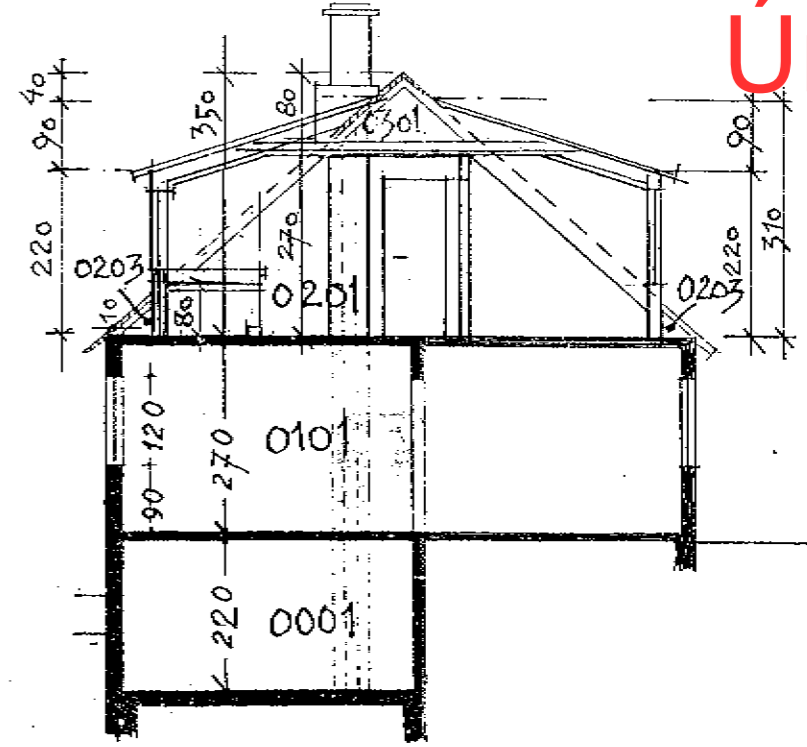

Synjað þann
14 APR. 2004

Úr Gildi

Norðvestur

Suðvestur

SNIP BB

SNIP A-A

Kjallari.

BREYTT:	DAGS:	LÝSING:
BREYTT:	DAGS:	LÝSING:

Upphaflega uppdrætti teiknaði Friðbjófur Sigurðsson í júlí 1947.
samþ.br. 14.5.1975. bílgæmslu teiknaði F.Kristjánsson 16.2.1956

Reyndarteikningu dags. 2.2.2004 vann Sigurþór Adalsteinsson á þann hátt að bæra breytingar á hæðum og rýmisnúmer ásamt nýri teikningu af bílgæmslu inn á ljósrit af upphaflegum teikningum.

ÞRÍÐJA HÆÐIN, ARKITEKTAR – SIGURÞÓR ADALSTEINSSON FAI
REYNDARTEIKNING
GRUNNMYNDIR – SNIÐ – ÚTLIT

STRANDGÖTU 28 220 HAFNARFIRÐI
SÍMI: 555 46 10 FAX: 565 48 31
KT:250144-3939
NETFANG: sig@landia.is
VERKFR: HANNIAD: TEIKNAD: DAGS: 02.02.2004 MK.V: 1:100