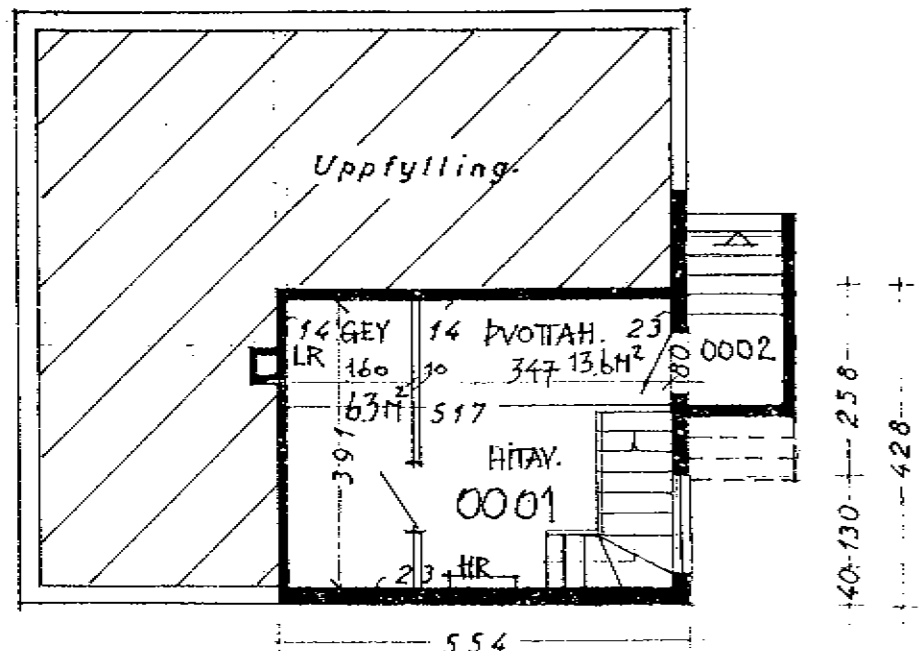

Synjað þann
14 APR. 2004

Úr Gildi

Norðvestur

Suðvestur

SNIP BB

SNIP A-A

Kjallari.

BREYTT:	DAGS:	LÝSING:
BREYTT:	DAGS:	LÝSING:

Upphaflega uppdrætti teiknaði Friðbjófur Sigurðsson í júlí 1947.
samþ.br. 14.5.1975. bílgæmslu teiknaði F.Kristjánsson 16.2.1956

Reyndarteikningu dags. 2.2.2004 vann Sigurþór Adalsteinsson á þann hátt að bæra breytingar á hæðum og rýmisnúmer ásamt nýri teikningu af bílgæmslu inn á ljósrit af upphaflegum teikningum.

ÞRÍÐJA HÆÐIN, ARKITEKTAR – SIGURÞÓR ADALSTEINSSON FAI
REYNDARTEIKNING
GRUNNMYNDIR – SNIÐ – ÚTLIT

STRANDGÖTU 28 220 HAFNARFIRÐI
SÍMI: 555 46 10 FAX: 565 48 31
KT:250144-3939
NETFANG: sig@landia.is
VERKFR: HANNIAD: TEIKNAD: DAGS: 02.02.2004 MK.V: 1:100