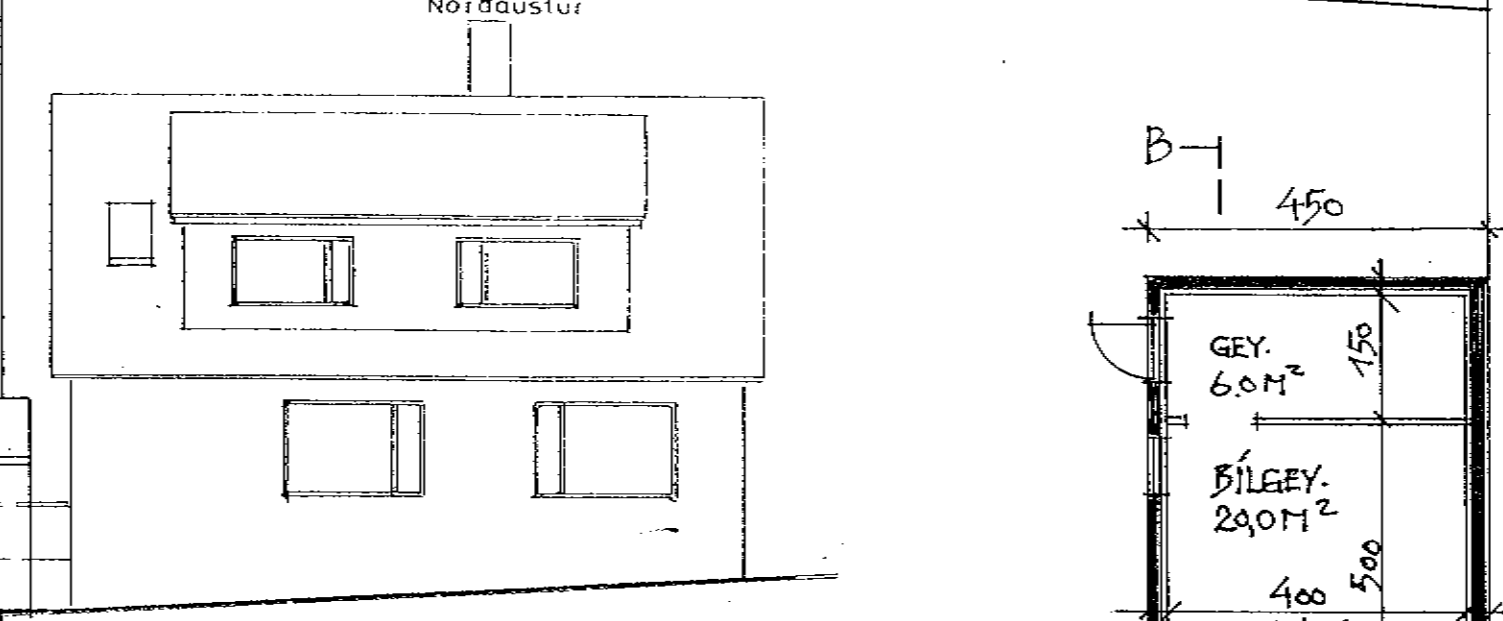

Synjað þann
14 APR. 2004

Úr Gildi

Norðvestur

Suðvestur

SNIP BB

SNIP A-A

Kjallari.

BREYTT:	DAGS:	LÝSING:
BREYTT:	DAGS:	LÝSING:

Upphaflega uppdrætti teiknaði Friðbjófur Sigurðsson í júlí 1947.
samþ.br. 14.5.1975. bílgæmslu teiknaði F.Kristjánsson 16.2.1956

Reyndarteikningu dags. 2.2.2004 vann Sigurþór Adalsteinsson á þann hátt að bæra breytingar á hæðum og rýmisnúmer ásamt nýri teikningu af bílgæmslu inn á ljósrit af upphaflegum teikningum.

ÞRÍÐJA HÆÐIN, ARKITEKTAR – SIGURÞÓR ADALSTEINSSON FAI
REYNDARTEIKNING
GRUNNMYNDIR – SNIÐ – ÚTLIT

STRANDGÖTU 28 220 HAFNARFIRÐI
SÍMI: 555 46 10 FAX: 565 48 31
KT:250144-3939
NETFANG: sig@landia.is
VERKFR: HANNIAD: TEIKNAD: DAGS: 02.02.2004 MK.V: 1:100