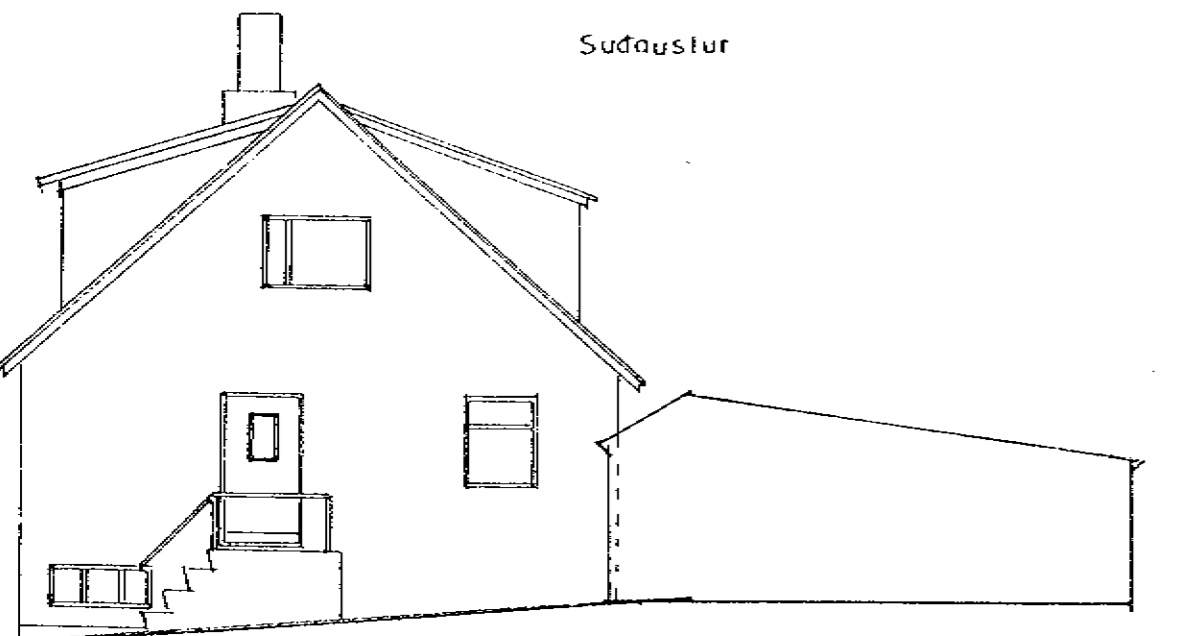

Synjað þann
14 APR. 2004

Úr Gildi

Norðvestur