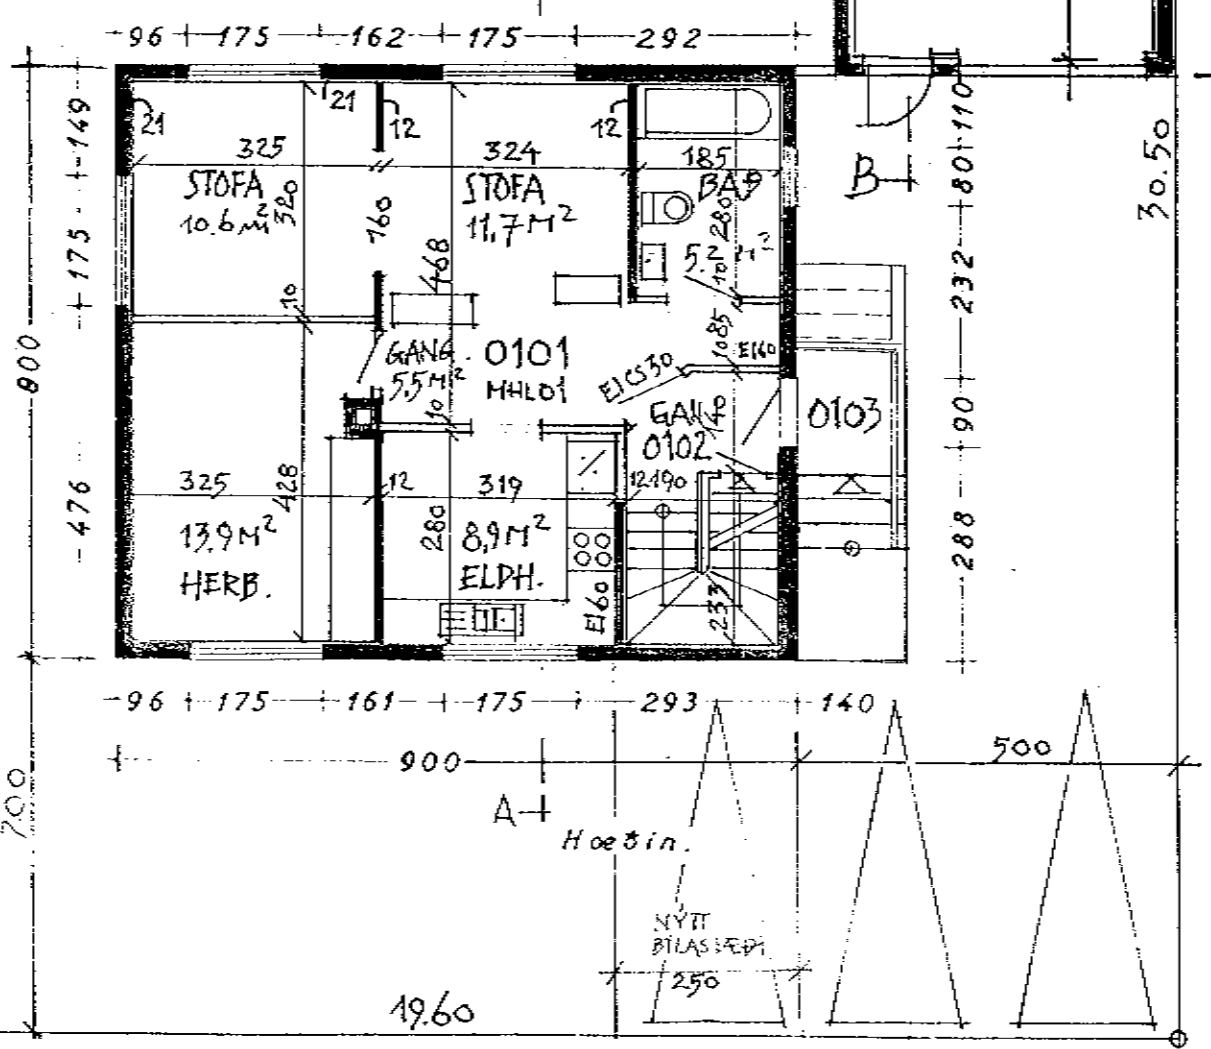

BREYTT:	DAGS:	LÝSING:
BREYTT:	DAGS:	LÝSING:

Upphaflega uppdrætti teiknaði Friðbjófur Sigurðsson í júlí 1947.
samþ.br. 14.5.1975. bílgæmslu teiknaði F.Kristjánsson 16.2.1956

Reyndarteikningu dags. 2.2.2004 vann Sigurþór Adalsteinsson á þann hátt að bæra breytingar á hæðum og rýmisnúmer ásamt nýri teikningu af bílgæmslu inn á ljósrit af upphaflegum teikningum.

ÞRÍÐJA HÆÐIN, ARKITEKTAR – SIGURÞÓR ADALSTEINSSON FAI
REYNDARTEIKNING
GRUNNMYNDIR – SNIÐ – ÚTLIT

STRANDGÖTU 28 220 HAFNARFIRÐI
SÍMI: 555 46 10 FAX: 565 48 31
KT:250144-3939
NETFANG: sig@landia.is
VERKFR: HANNIAD: TEIKNAD: DAGS: 02.02.2004 MK.V: 1:100