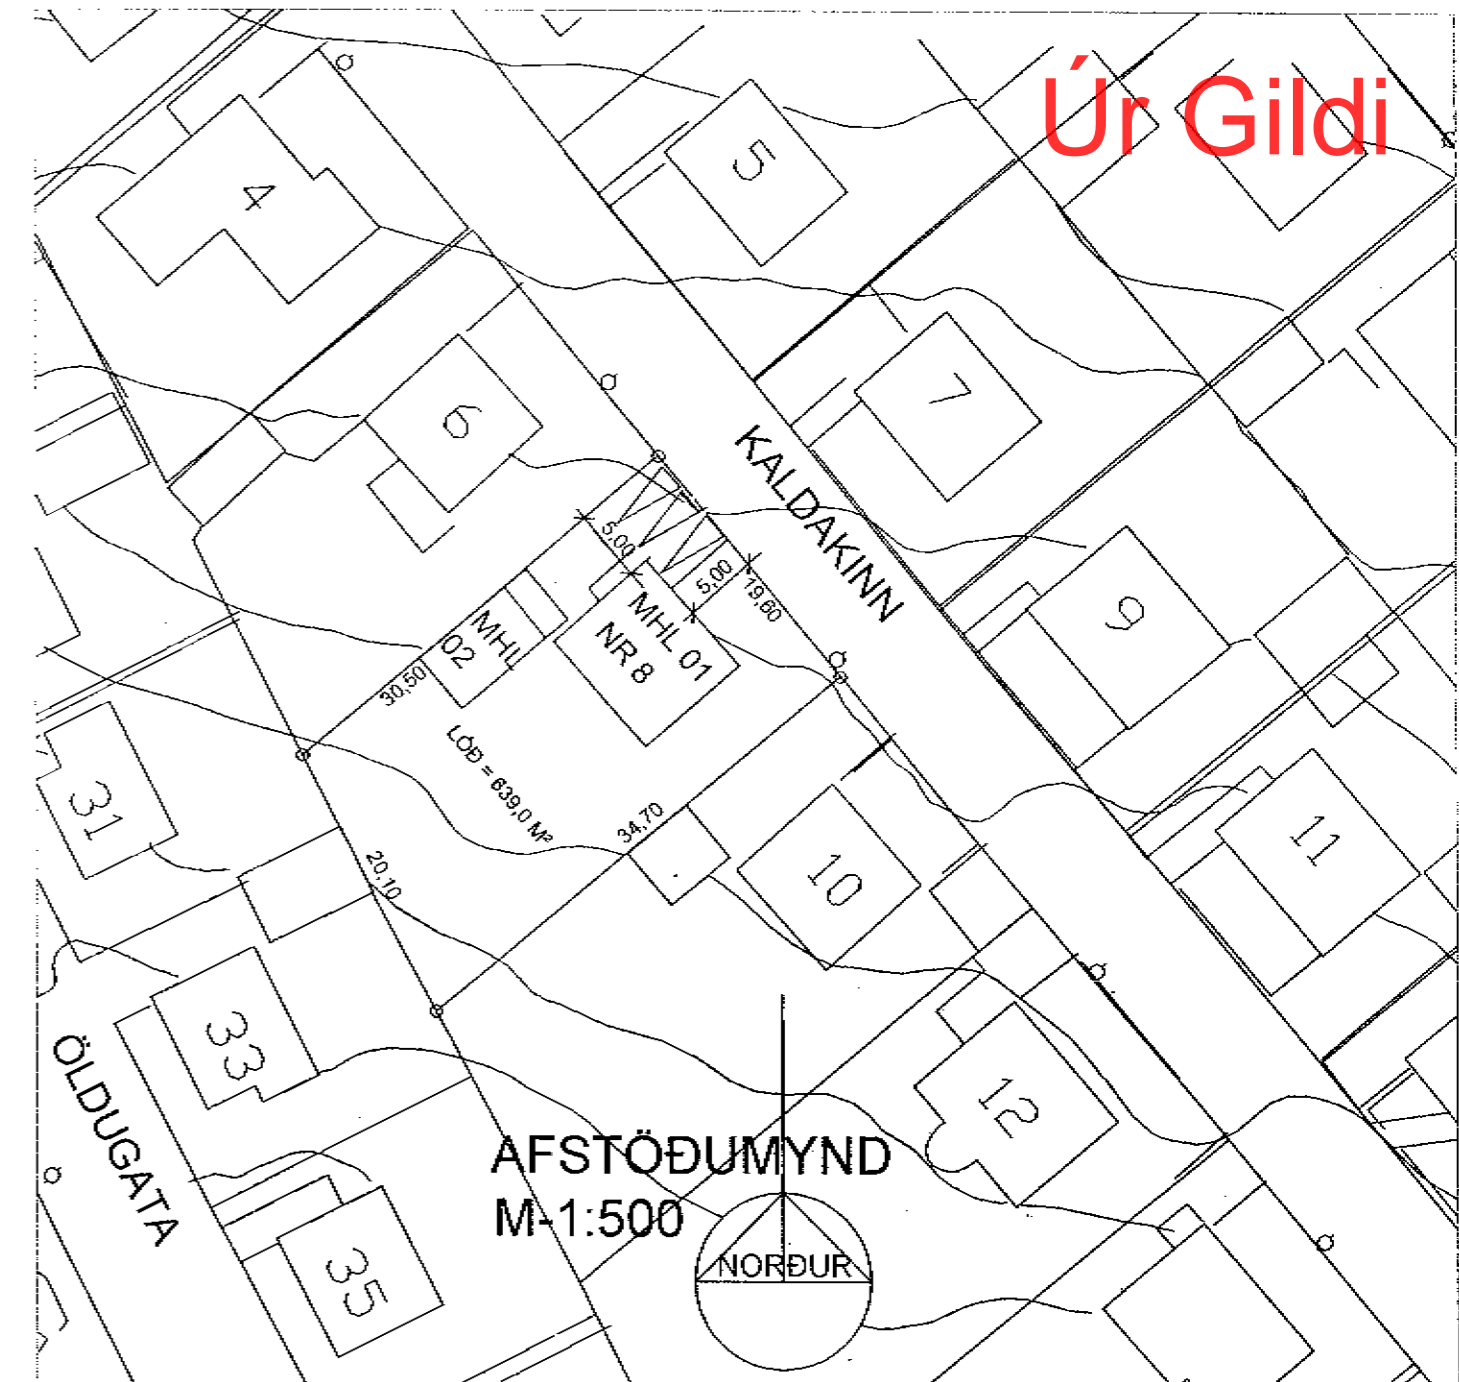

Skráningartafa: KALDAKINN 8, HAFNARFIRÐI, BILGEYMSLA		Landnúmer: 121276		Matslutunúmer: 02		Stærðir		Ulgáfa: 4.018		Skrásetjari: Sigurbór Aðalsteinnsson		Kennitala: 250144-3939		Dags.: 26.3.2004			
DD	D1	D2	D3	D4	D5	D5M	D6	D7	D8	D9	D10a	D10b	D11	D12	D16	D17	
Lokun	Rými hæð-röð	Notkun texti	Höfuð-flokkun	Eignar-hald	Brúarlitur m²	Brúarlitur m²	Sigur m²	Op m²	Brúarlitur m²	Brúarlitur sk < 1,8	Salaáæð min	Salaáæð max	Brúarlitur rúmáæð m²	Netólfkur m²	Brú flataáæð m²	Reiknitala skiptarúmáæð m²	Skipta-rúmáæð m²
		Matshluti			31,5	0,0	0,0	0,0	31,5	0,0			88,2	26,0	31,5	67,600	
		Botn											6,3				
	01	1. hæð			31,5	0,0	0,0	0,0	31,5	0,0			81,9	26,0	31,5		
A	0101	Bilgeymsla/gey.	N	0101	31,5				31,5		2,30	2,90	81,9	26,0	31,5	2,60	67,600