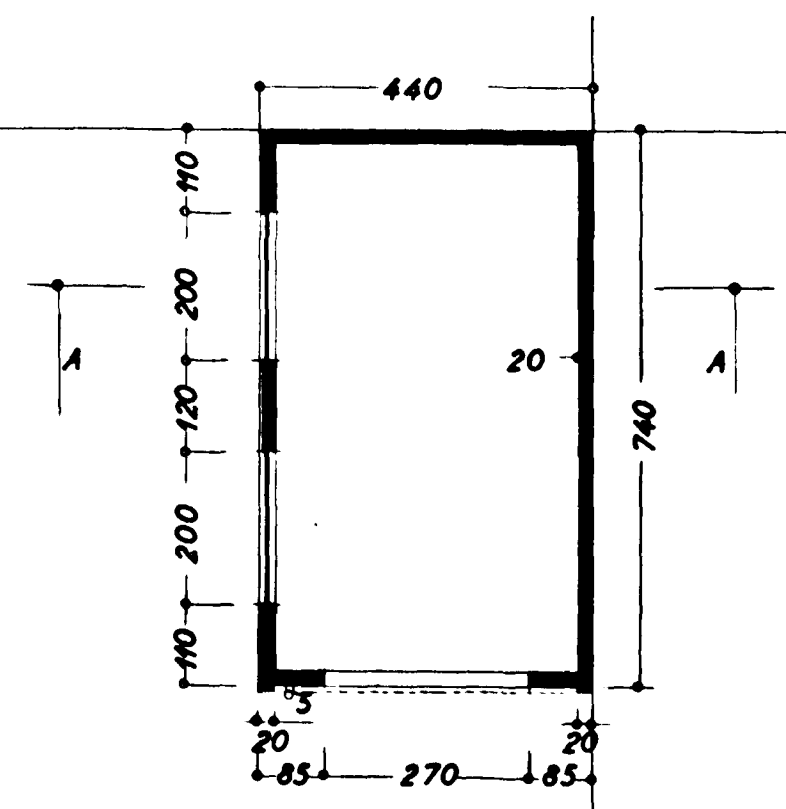

AFSTÖÐUMYND f:500

KALDAKINN

KALDAKINN

Subvestur

Snið A-A

HÚSAMÍÐAMEISTARÍ:
MÜRARAMEISTARÍ:
PIPULAGNINGAMEISTARÍ:

STÆRD:

Húsa 86,1 m²
Bilg. 32,6 m² 78,2 m²
Lóð 450,8 m²