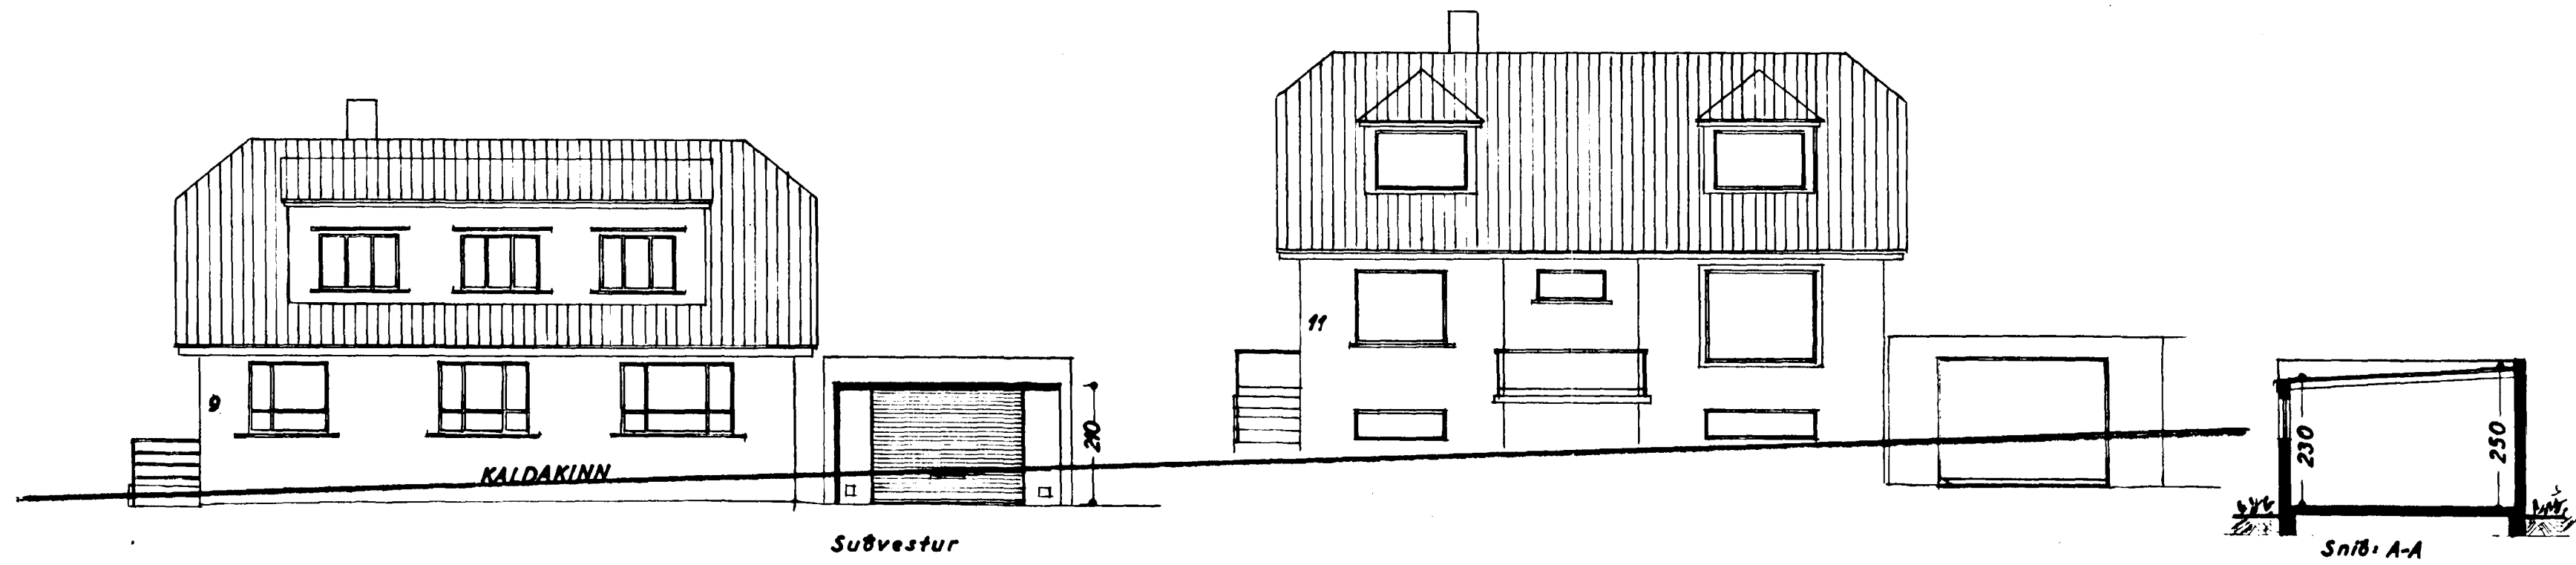

AFSTÖÐUMYND f:500

KALDAKINN

KALDAKINN

Subvestur

Snið A-A

HÚSAMÍÐAMEISTARÍ:
MÜRARAMEISTARÍ:
PIPULAGNINGAMEISTARÍ:

STÆRD:

Húsa 86,1 m²
Bilg. 32,6 m² 78,2 m²
Lóð 450,8 m²