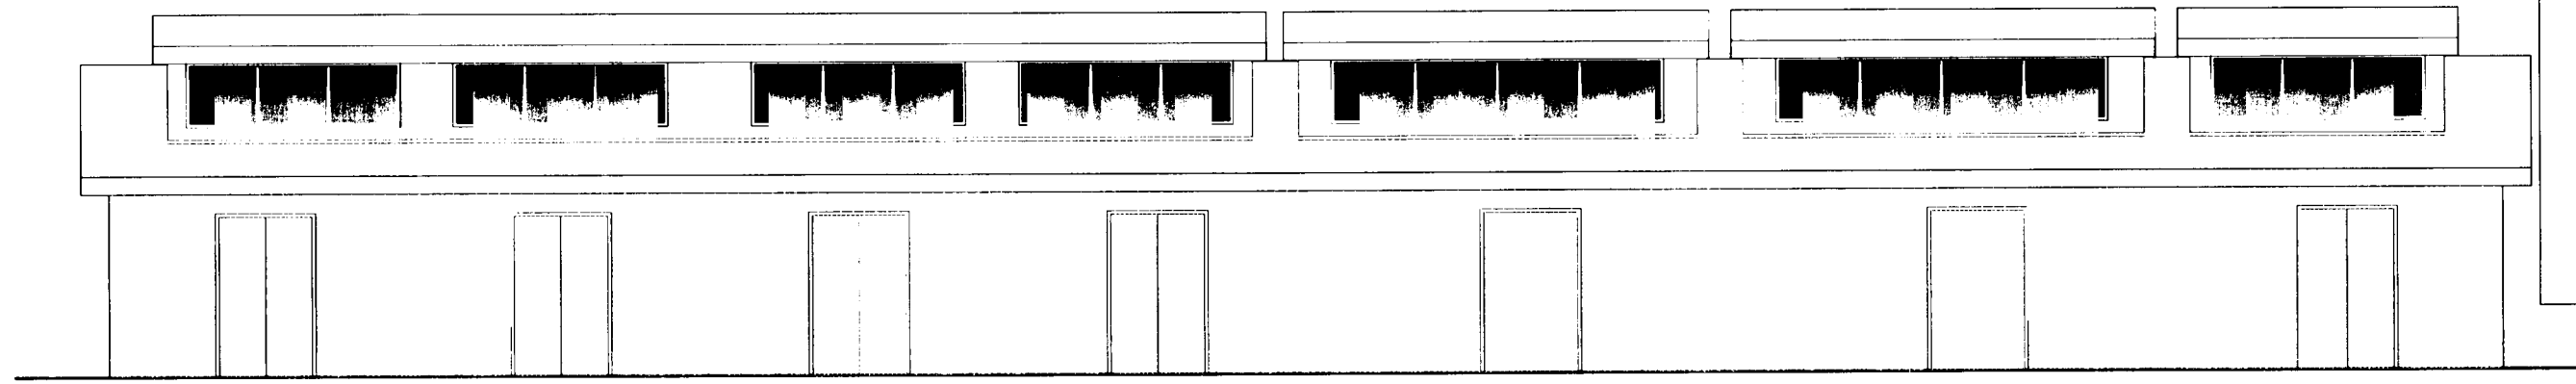

NÖRDUR

Skráningartafla: Hesthús - Kaldárselsvegur 121326

Skrásetjari: Loftur Þorsteinsson

Landnúmer: 121326

Kennitala: 170754-4099

Matshlutanúmer: 02

Útgáfa: 4.01k

Dags: 14.10.2004

Uppskipting og lýsing					Stærðir												
D0	D1	D2	D3	D4	D5	D5M	D6	D7	D8	D9	D10a	D10b	D11	D12	D16	Reiknitala	D17
Lokun	Rými hæð-röð	Notkun texti	Höfuð- flokkun	Eignar- hald	Botnflotur m²	Milflotur m²	Stigar m²	Op m²	Brúttóflotur m²	Brúttóflotur sh < 1.8	Salarhæð m²	Salarhæð max	Brúttó rúmmál m³	Nettóflotur m²	Birt flatarmál m²	Skiptarúmmál	Skipta- rúmmál m³
Matshluti					365,2	117,6	0,0	0,0	482,8	0,0			1.521,4	429,1	482,8		1.327,926
Botn													73,0				
	01	1. hæð			365,2	117,6	0,0	0,0	482,8	0,0			1.448,4	429,1	482,8		
A	0101	Hesthús	N	0101	46,3				46,3		2,40	4,40	182,2	41,1	46,3	3,94	161,934
A	0102	Hesthús	N	0102	45,4				45,4		2,40	4,40	181,9	41,8	45,4	4,01	167,618
A	0103	Hesthús	N	0103	45,4				45,4		2,40	4,40	181,9	41,8	45,4	4,01	167,618
A	0104	Hesthús	N	0104	45,4				45,4		2,40	4,40	179,2	41,8	45,4	3,95	165,110
A	0105	Hesthús	N	0105	68,2				68,2		2,40	4,40	270,3	63,6	68,2	3,96	251,856
A	0106	Hesthús	N	0106	68,2				68,2		2,40	4,40	270,3	63,6	68,2	3,96	251,856
A	0107	Hesthús	N	0107	46,3				46,3		2,40	4,40	182,6	41,1	46,3	3,94	161,934
A	0108	Kaffistofa	N	0101		13,3			13,3		2,00	2,70		10,7	13,3		
A	0109	Kaffistofa	N	0102		16,1			16,1		2,00	2,70		13,6	16,1		
A	0110	Kaffistofa	N	0103		16,1			16,1		2,00	2,70		13,6	16,1		
A	0111	Kaffistofa	N	0104		13,9			13,9		2,00	2,70		10,7	13,9		
A	0112	Kaffistofa	N	0105		22,3			22,3		2,00	2,70		17,5	22,3		
A	0113	Kaffistofa	N	0106		22,3			22,3		2,00	2,70		17,5	22,3		
A	0114	Kaffistofa	N	0107		13,6			13,6		2,00	2,70		10,7	13,6		

Athugasemdir

Sameignir sumra