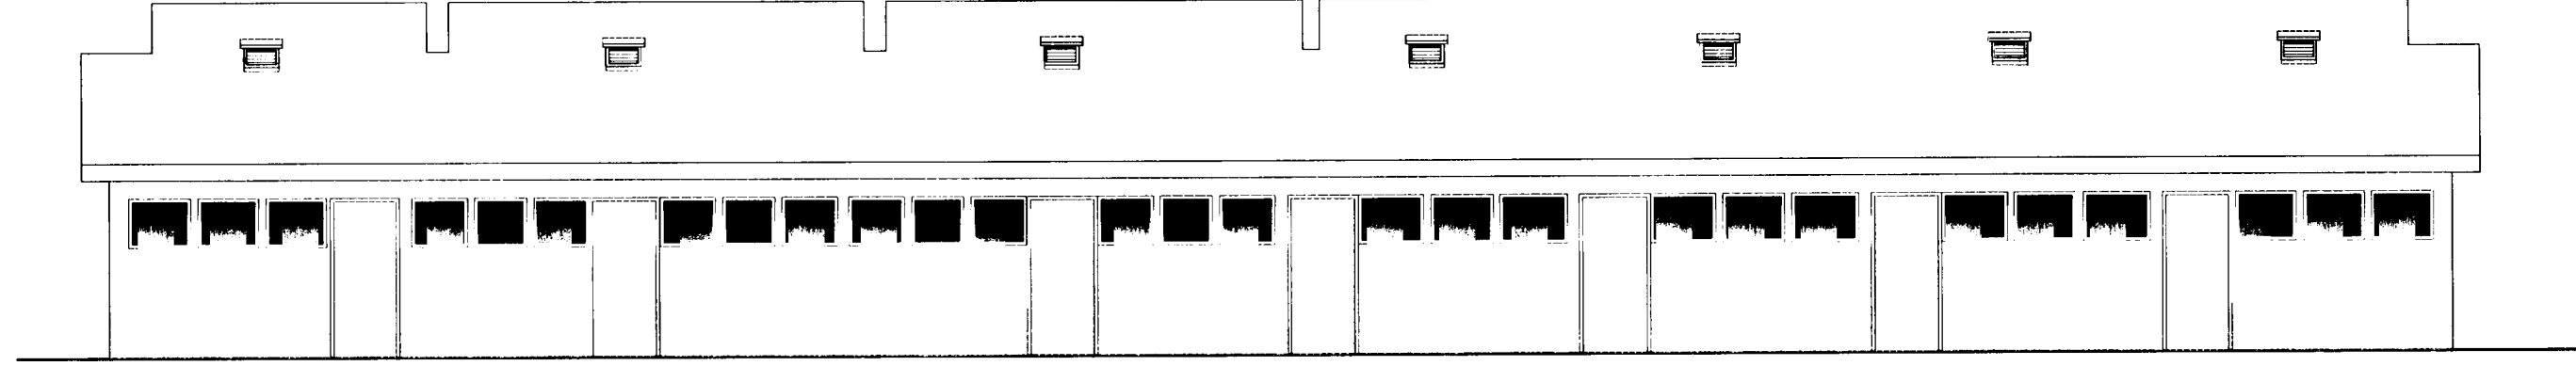

AUSTUR

NÖRDUR

VESTUR

SÜÐUR

Skráningartafla: Hesthús - Kaldárselsvegur 121326

Skrásetjari: Loftur Þorsteinsson

Landnúmer: 121326

Kennitala: 170754-4099

Matshlutanúmer: 02

Útgáfa: 4.01k

Dags: 14.10.2004

Uppskipting og lýsing					Stærðir												
D0	D1	D2	D3	D4	D5	D5M	D6	D7	D8	D9	D10a	D10b	D11	D12	D16	Reiknitala	D17
Lokun	Rými hæð-röð	Notkun texti	Höfuð- flokkun	Eignar- hald	Botnflotur m ²	Milflotur m ²	Stigar m ²	Op m ²	Brúttóflotur m ²	Brúttóflotur sh < 1.8	Salarhæð m ²	Salarhæð max	Brúttó rúmmál m ³	Nettóflotur m ²	Birt flatarmál m ²	Skiptarúmmál	Skipta- rúmmál m ³
Matshluti					365,2	117,6	0,0	0,0	482,8	0,0			1.521,4	429,1	482,8		1.327,926
Botn													73,0				
	01	1. hæð			365,2	117,6	0,0	0,0	482,8	0,0			1.448,4	429,1	482,8		
A	0101	Hesthús	N	0101	46,3				46,3		2,40	4,40	182,2	41,1	46,3	3,94	161,934
A	0102	Hesthús	N	0102	45,4				45,4		2,40	4,40	181,9	41,8	45,4	4,01	167,618
A	0103	Hesthús	N	0103	45,4				45,4		2,40	4,40	181,9	41,8	45,4	4,01	167,618
A	0104	Hesthús	N	0104	45,4				45,4		2,40	4,40	179,2	41,8	45,4	3,95	165,110
A	0105	Hesthús	N	0105	68,2				68,2		2,40	4,40	270,3	63,6	68,2	3,96	251,856
A	0106	Hesthús	N	0106	68,2				68,2		2,40	4,40	270,3	63,6	68,2	3,96	251,856
A	0107	Hesthús	N	0107	46,3				46,3		2,40	4,40	182,6	41,1	46,3	3,94	161,934
A	0108	Kaffistofa	N	0101		13,3			13,3		2,00	2,70		10,7	13,3		
A	0109	Kaffistofa	N	0102		16,1			16,1		2,00	2,70		13,6	16,1		
A	0110	Kaffistofa	N	0103		16,1			16,1		2,00	2,70		13,6	16,1		
A	0111	Kaffistofa	N	0104		13,9			13,9		2,00	2,70		10,7	13,9		
A	0112	Kaffistofa	N	0105		22,3			22,3		2,00	2,70		17,5	22,3		
A	0113	Kaffistofa	N	0106		22,3			22,3		2,00	2,70		17,5	22,3		
A	0114	Kaffistofa	N	0107		13,6			13,6		2,00	2,70		10,7	13,6		