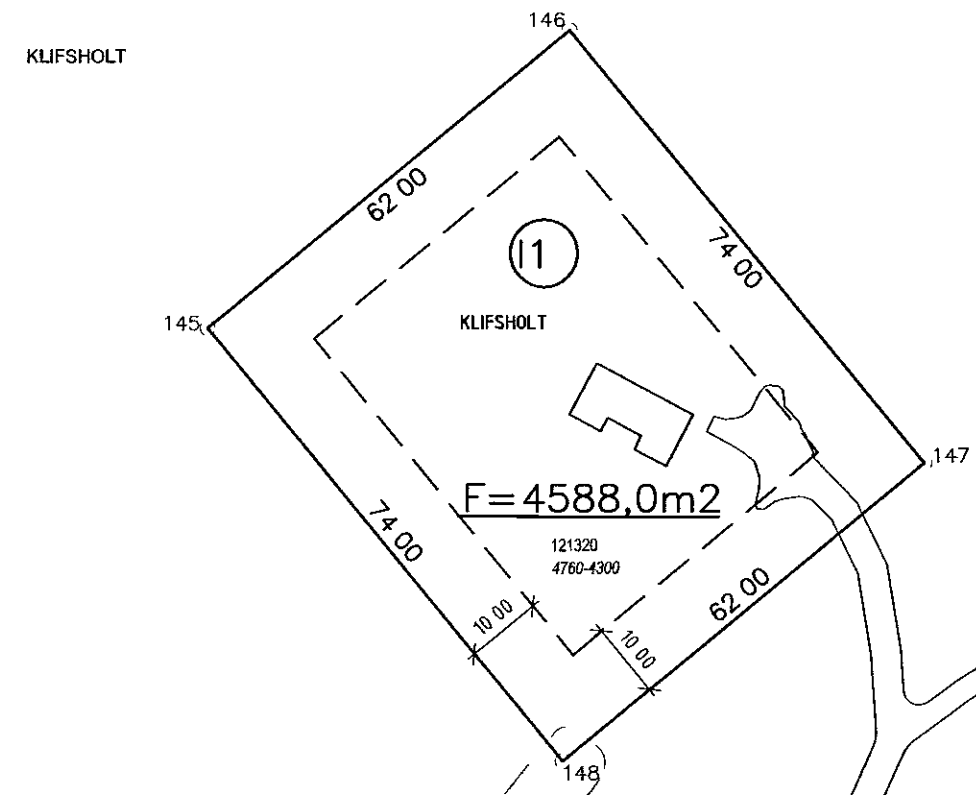

AFSTÖÐUMYND 1 100 000

HNITASKRÁ

| x | y | pkt |
|------------|------------|-----|
| 359563 880 | 395309 044 | 145 |
| 359611 764 | 395348 429 | 146 |
| 359658 772 | 395291 278 | 147 |
| 359610 889 | 395251 893 | 148 |

SKÝRINGAR:

- BYGGINGAREITUR
- - - ÚTLÍNUR BYGGINGA
- F FLATARMÁL LÓÐAR
- (A1) NÚMER LÓÐAR
- 10 HORNÞUNKTAR LÓÐA
- 10000010 ÞJÓÐSKRÁRNÚMER
- 180351 LANDNÚMER
- GÖNGULEID
- FORN ÞJÓÐLEID-GÖNGULEID
- ▨ HVERFISVERND

BREYTINGAR

Sett inn ný heimkeyrsla des 2009

HAFNARFJARÐARBÆR
UMHVERFIS- OG TÆKNISVIÐ

KALDÁRSELSVEGUR MÆLIBLAÐ 107
LÓÐ I-1

| | |
|----------|-------------------|
| Teikn nr | 422 025 |
| Mælt | IR Samþykkt HS |
| Hannað | BG Dags SEPT 2007 |
| Teiknað | EJ/RV M kv 1 1000 |
| Breytt | |