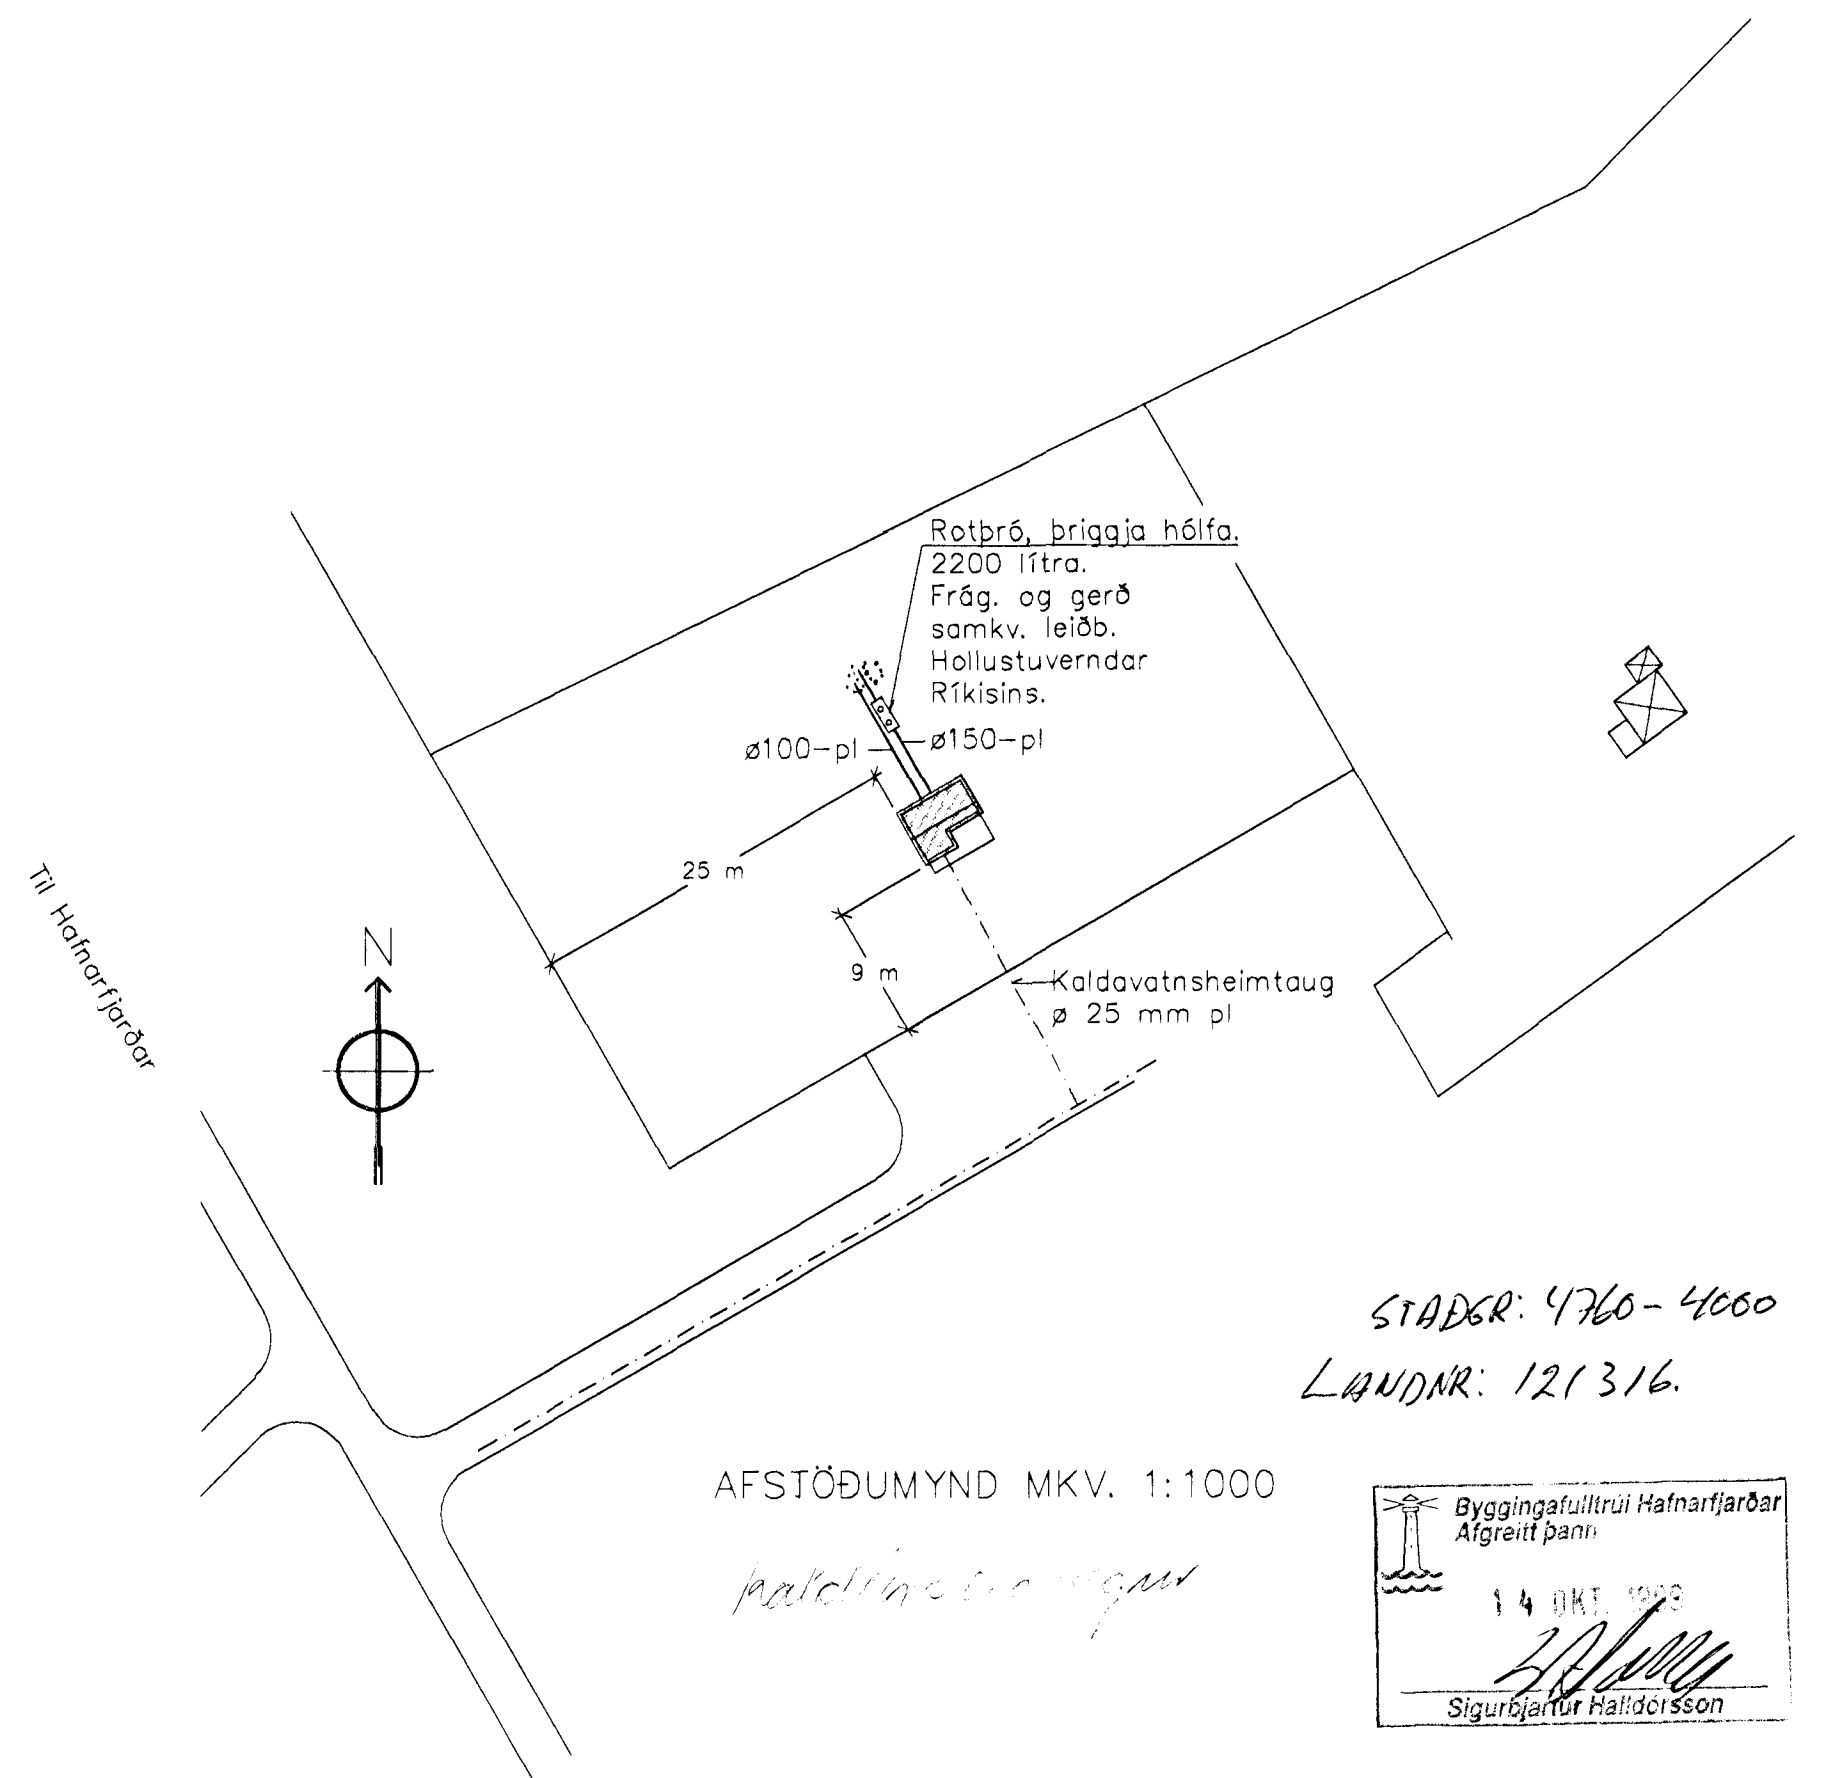

STADGR: 4760-4000
LANDNR: 121316.

AFSTÖÐUMYND MKV. 1:1000

Halldór Halldórsson

TÆKNIÞJÓNUSTAN SF
Lágmúla 5-108 Reykjavík
sími 581 3844 fax 581 4740
e-mail tth @ itn.is
Halldór Halldórsson
110350-4059

KLIFHOLT SLÉTTUHLIÐ
VIÐ KÁLDÁRSELSVEG
GRUNNMYN OG AFSTÖÐUMYND
HITA- OG NEYSLUVATNSLAGNIR
SKOLP OG KALDAVATNSINNTAK

Hannað: Ó.A.Þ Dags: 8.99
Teikn: ÞG Yfirfarið:
Kvarði: 1/50/1000
Nr.: 992901
Blað: Af:

Br. Dags. Breyting