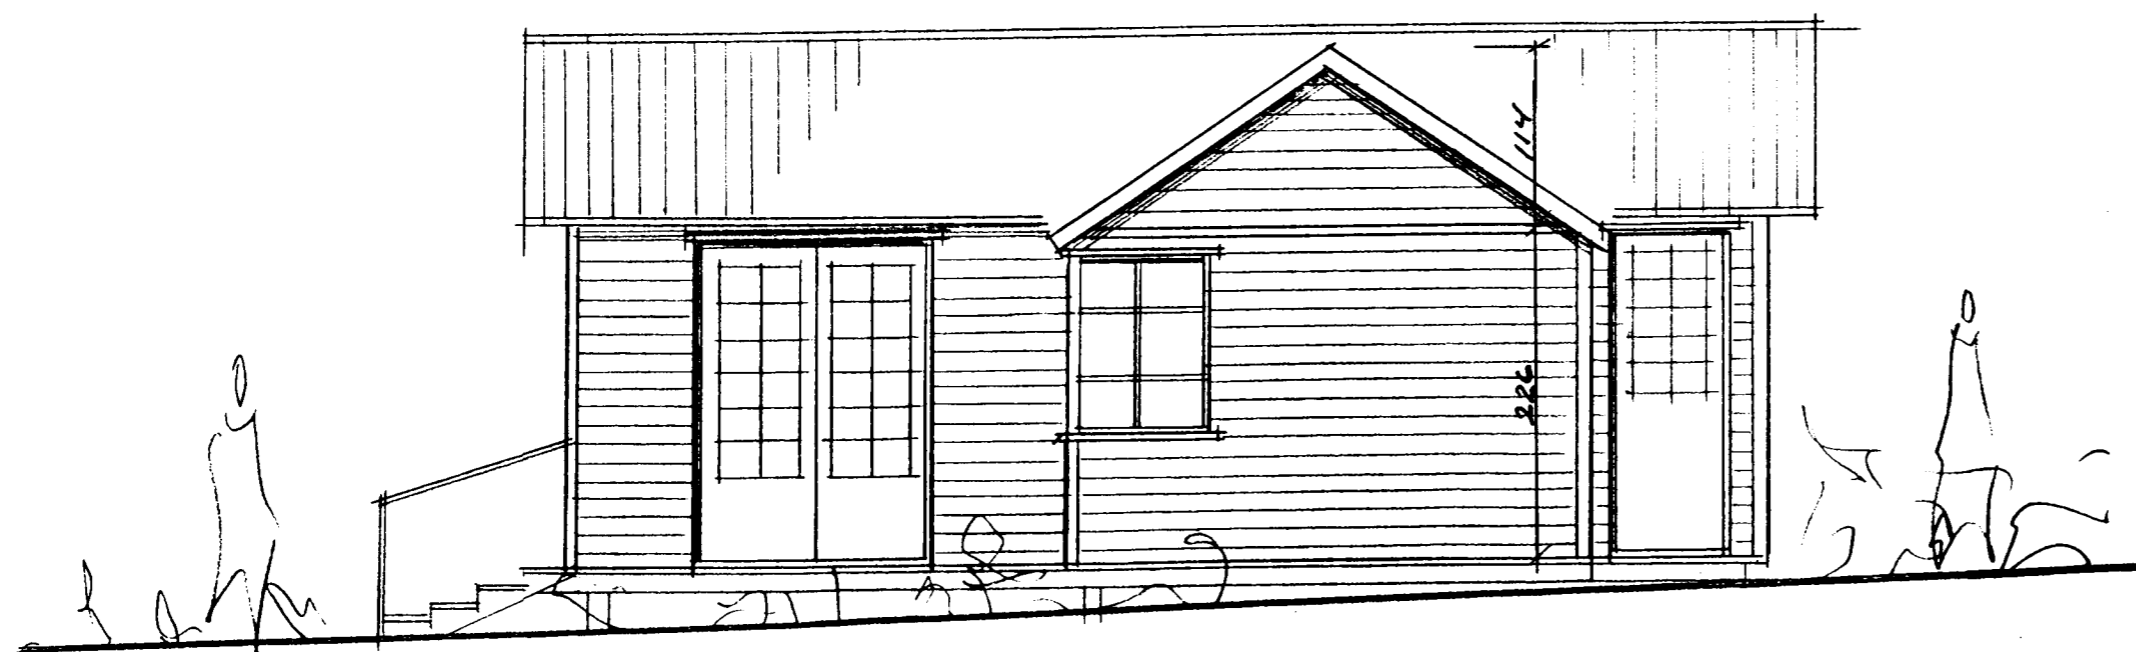

SNÍÐ A-A / ÚTLIT VESTUR M 1:50

ÚTLIT SUÐUR M 1:50

Jóhann Klummi

LANDNR. 123150
KALDÁRSELSVEGUR / SLETTUHLÍÐ 104
MÁN. 1:50
STÆKKUN HÚSS
DAGS: 15.02.02
ERLENDUR ÁRNI HJÁLHARSSON BFI KLEBERGI 6 S:5553860