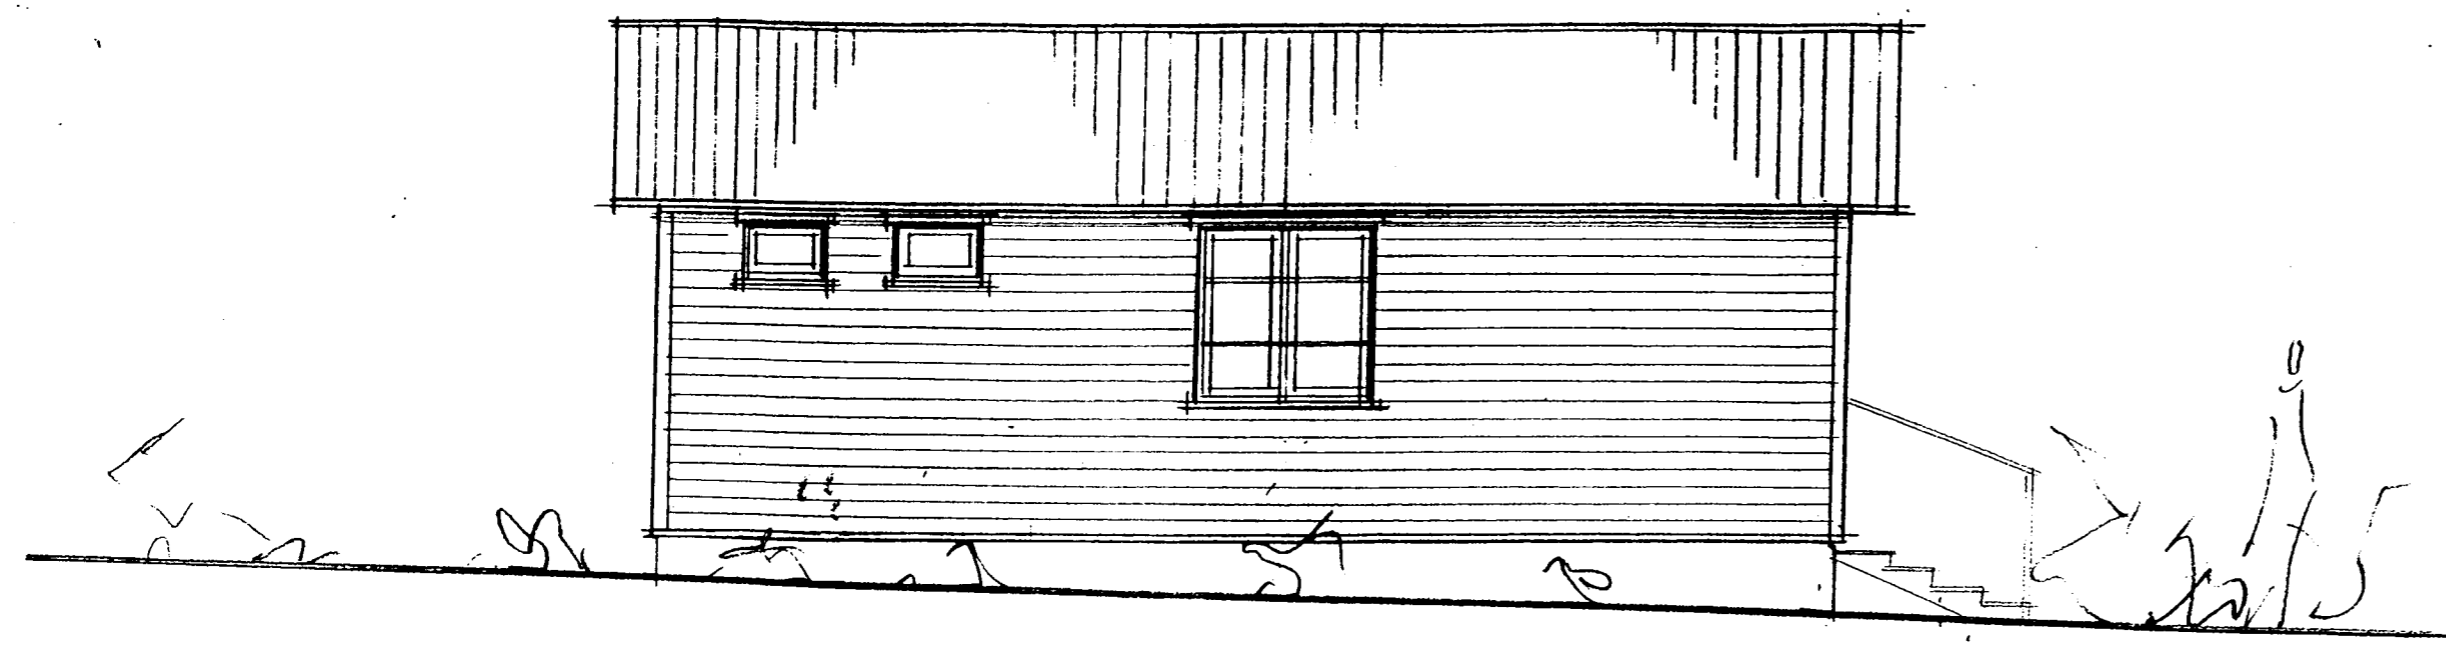

KALDÁRSELSVEGUR

Samþykkt þann  
02 APR. 2002  
Byggingafultrúinn / Hafnarfirði  
F.h. Kristján Þórarinnsson

ÚTLIT NORDUR M 1:100

ÚTLIT VESTUR M 1:50

ÚTLIT AUSTUR M 1:100

Jóhann Klummi  
JK

LANDNR 123150  
KALDÁRSELSVEGUR/SKETTUHLÍÐ 103  
STÆKKUN HÚSS ÚTLIT MÁL 1:50  
DAGS 15.02.02  
ERLENDUR ARNÍ HJÁLHARESDÓTTIR B.F. KJELBERG & S 5553860  
KT 100355 5235