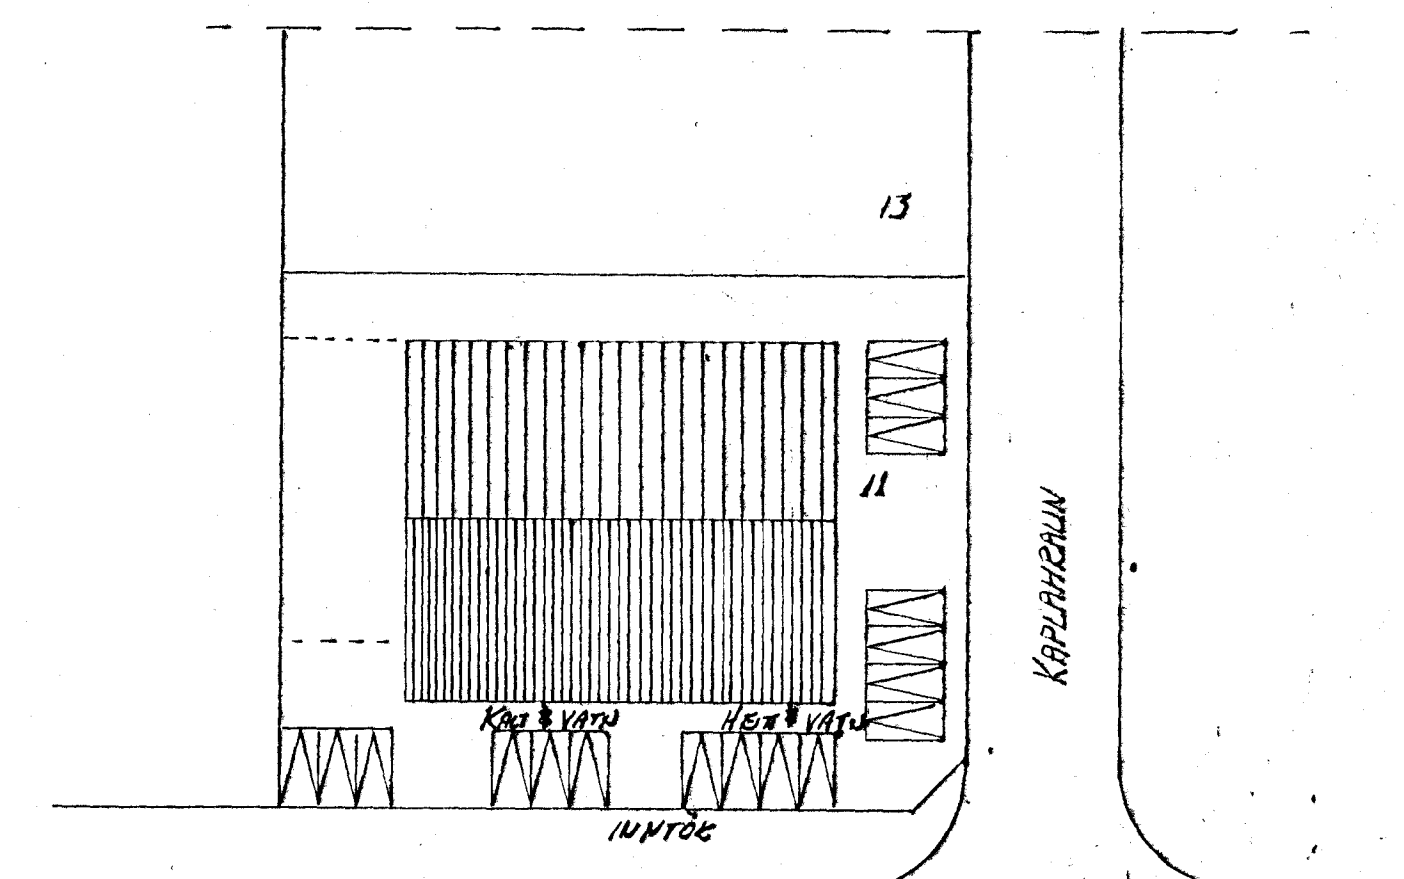

DRANGAHEAUN

AFSTÖÐUMYND 1:500

Fjöldi	Heiti	Nr.	Efn.	Teikn. nr.	Athugasemd	Blöð
Breytingar						
KAPLAHRAUN 11 HAFN. NEYSLU- OG HITALAGNIR GRUNNMYND				Mkv 1:50	Dags Teikn. Reikn. # #	JAN '91
ÞORGEIR ÞORGEIRSSON mtf				Hannaf. Teikn. nr. 21	MTR Þorgeir Þorgeirsson	
ÞORGEIR ÞORGEIRSSON mtf				Verk. nr.