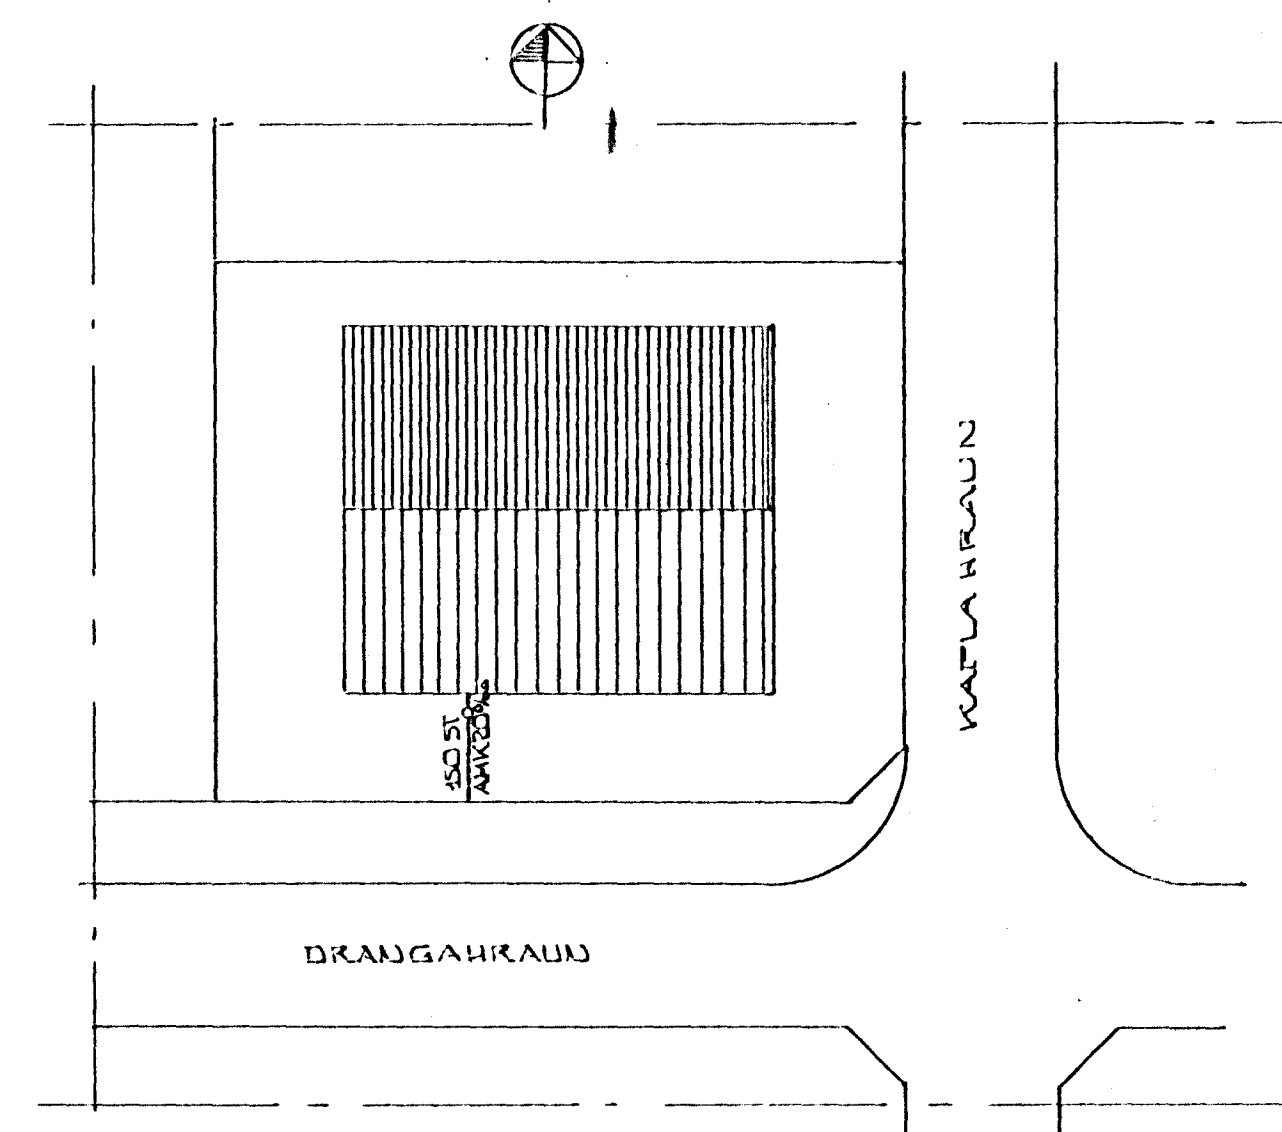

GRUNNMYND 1:50

GK = 10.00
AFSTÆÐUR KOTI

AFSTÖÐUMYND 1:300

KAPLAHRÁUN 11 HAFNARFIRÐI		DAGS. BLOTZL
GRUNNMYND GRUNNLAGNA		REIKN. SPNT
MELIKV. 1:50/1:300		TEIKN. III
SIGURÐUR ÞORLEIFSSON TEKJUFREÐINGUR F.T.F.I.		VERK NR. 82 19
STRANDGÖTU 11 HAFNARFIRÐI SÍMI 54753		TEIKN. NR. 01