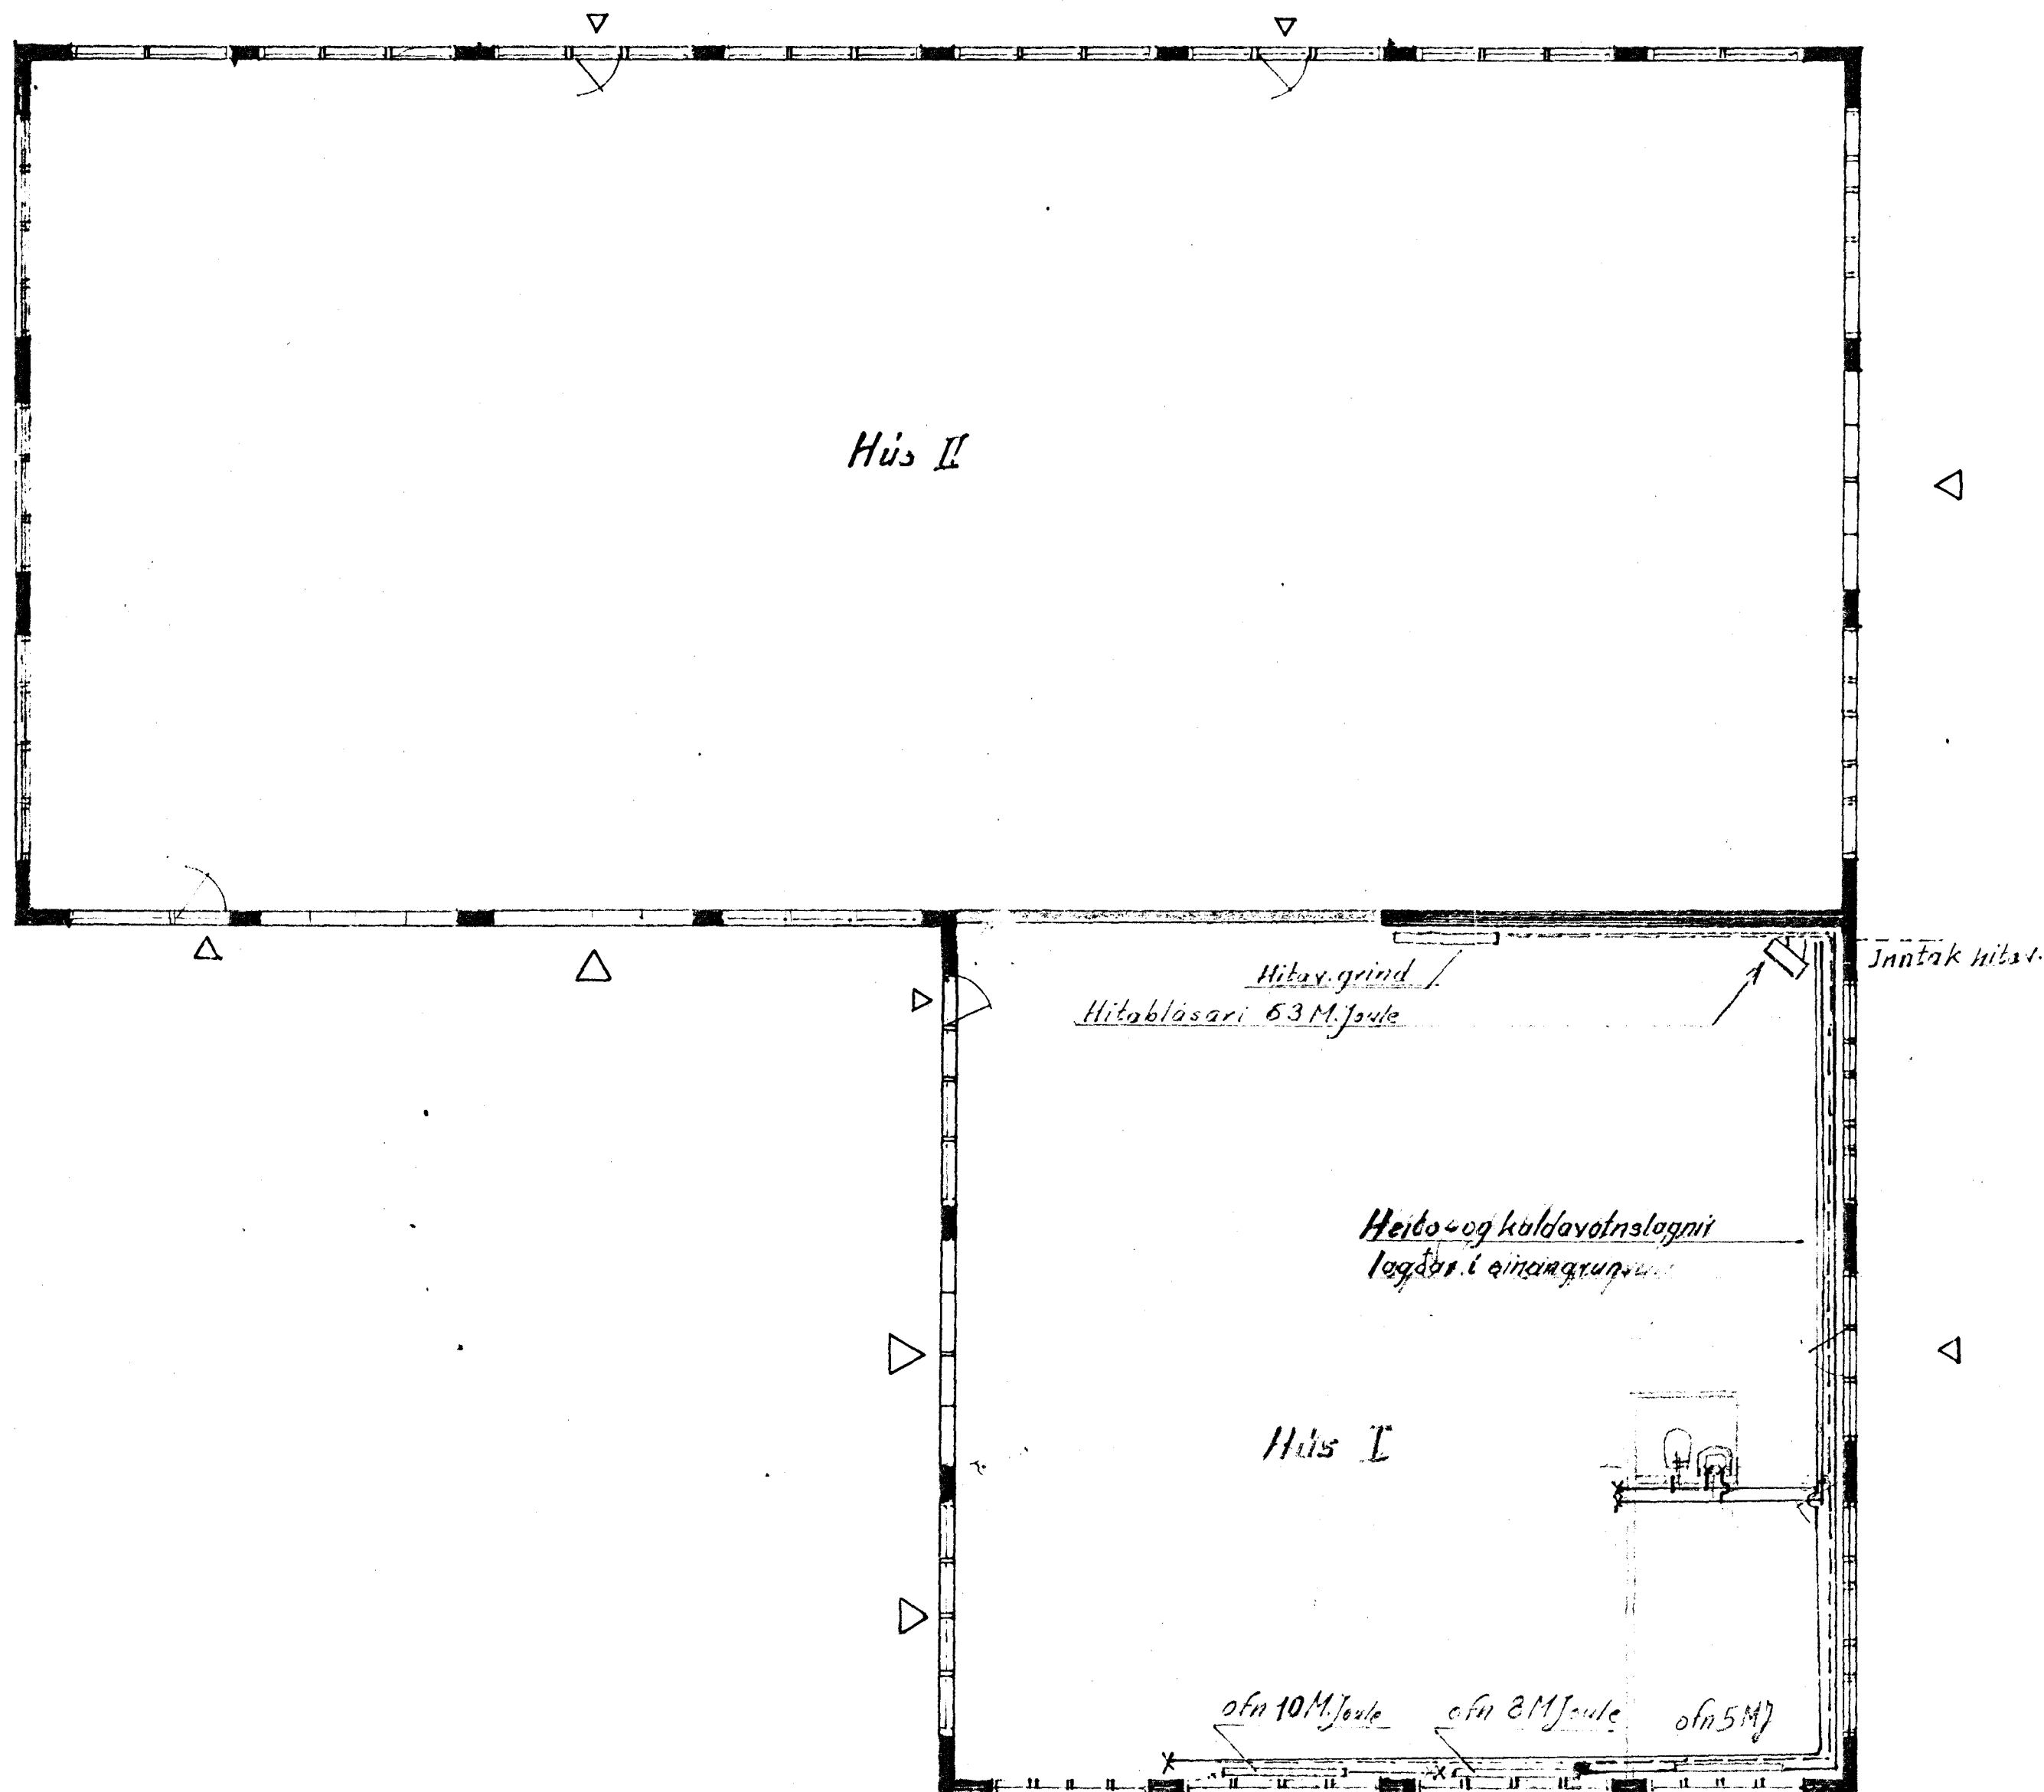

KAPLAHRAUN 13 HAFNARFIRÐI

KAPLAHRAUN 13 HAFNARFIRÐI  
HITALÖGN Í HÚS I.  
11 = 1:100

M. 1:100.

Tekn. breytt í okl. 84.

AGÚST G. SIGURDSSON  
Teknfr.  
HAFNARFIRÐI 14.9.84

Tekn. nr. 112