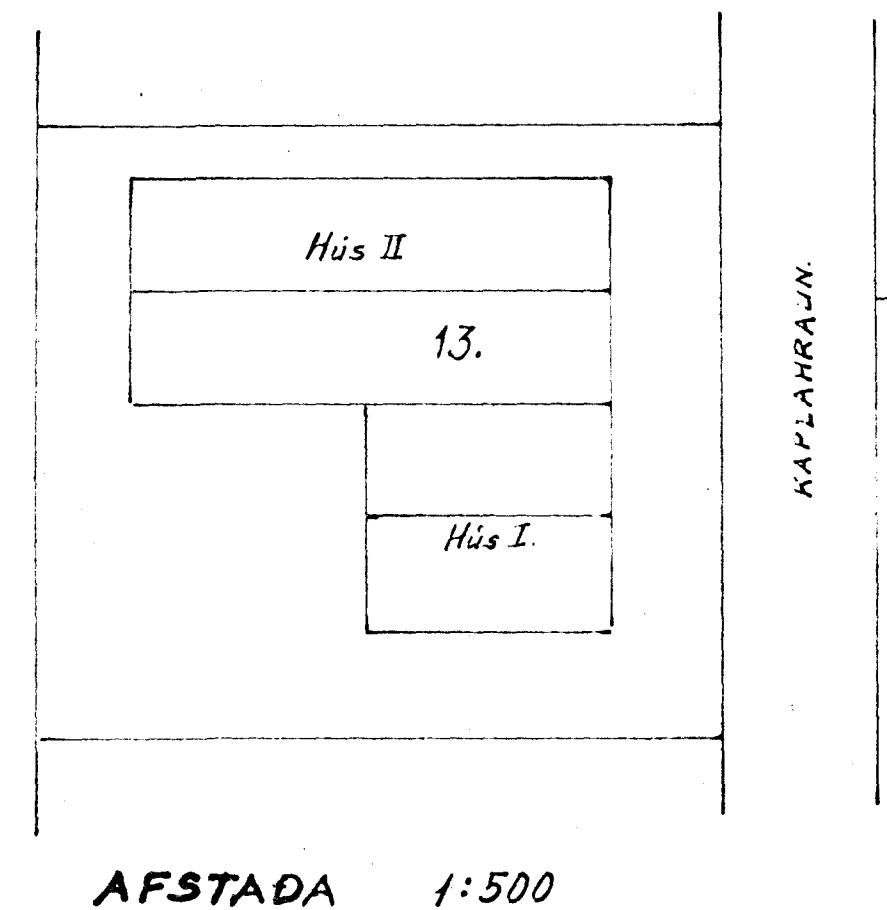

KAPLAHRAUN 13 HAFNARFIRÐI

KAPLAHRAUN 13 HAFNARFIRÐI  
HITALÖGN Í HÚS I.  
11 = 1:100

M. 1:100.

Tekn. breytt í okl. 84.

AGÚST G. SIGURDSSON  
Teknfr.  
HAFNARFIRÐI 14.9.84

Tekn. nr. 112