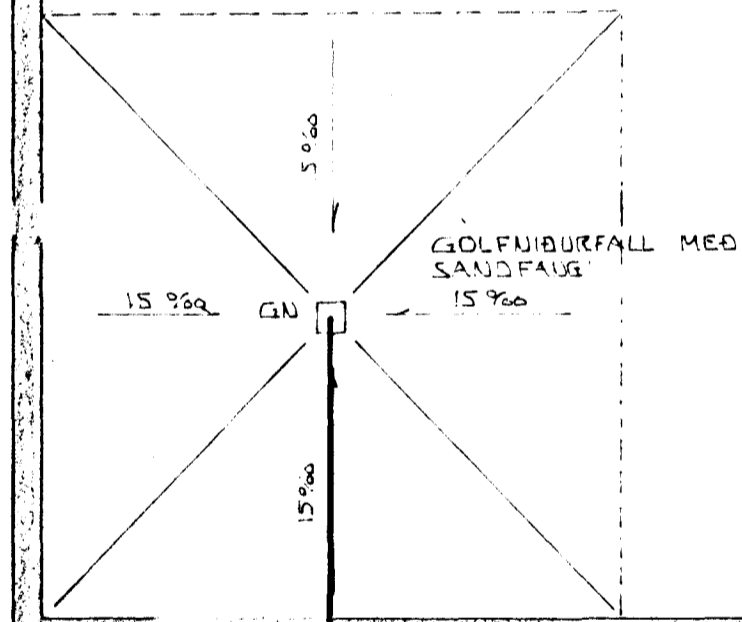

25
GK:28.00

GRUNNMYND UNDIRSTÖÐUR 1:50

| | |
|--|-----------------|
| KAPLAHRAUN 17. HAFNARFIRÐI | DAGS. 810920 |
| GRUNNLAGNIÐ | REIKN. 20.10.81 |
| MÆLIKV. 1:50 | TEIKN. - |
| SIGURÐUR ÞORLEIFSSON TEKNIFR. F.T.F.I. | VERK. NR. 8101 |
| STRANDGÖTU 11 HAFNARFIRÐI SÍMI 54751 | BLAD NR. 05 |