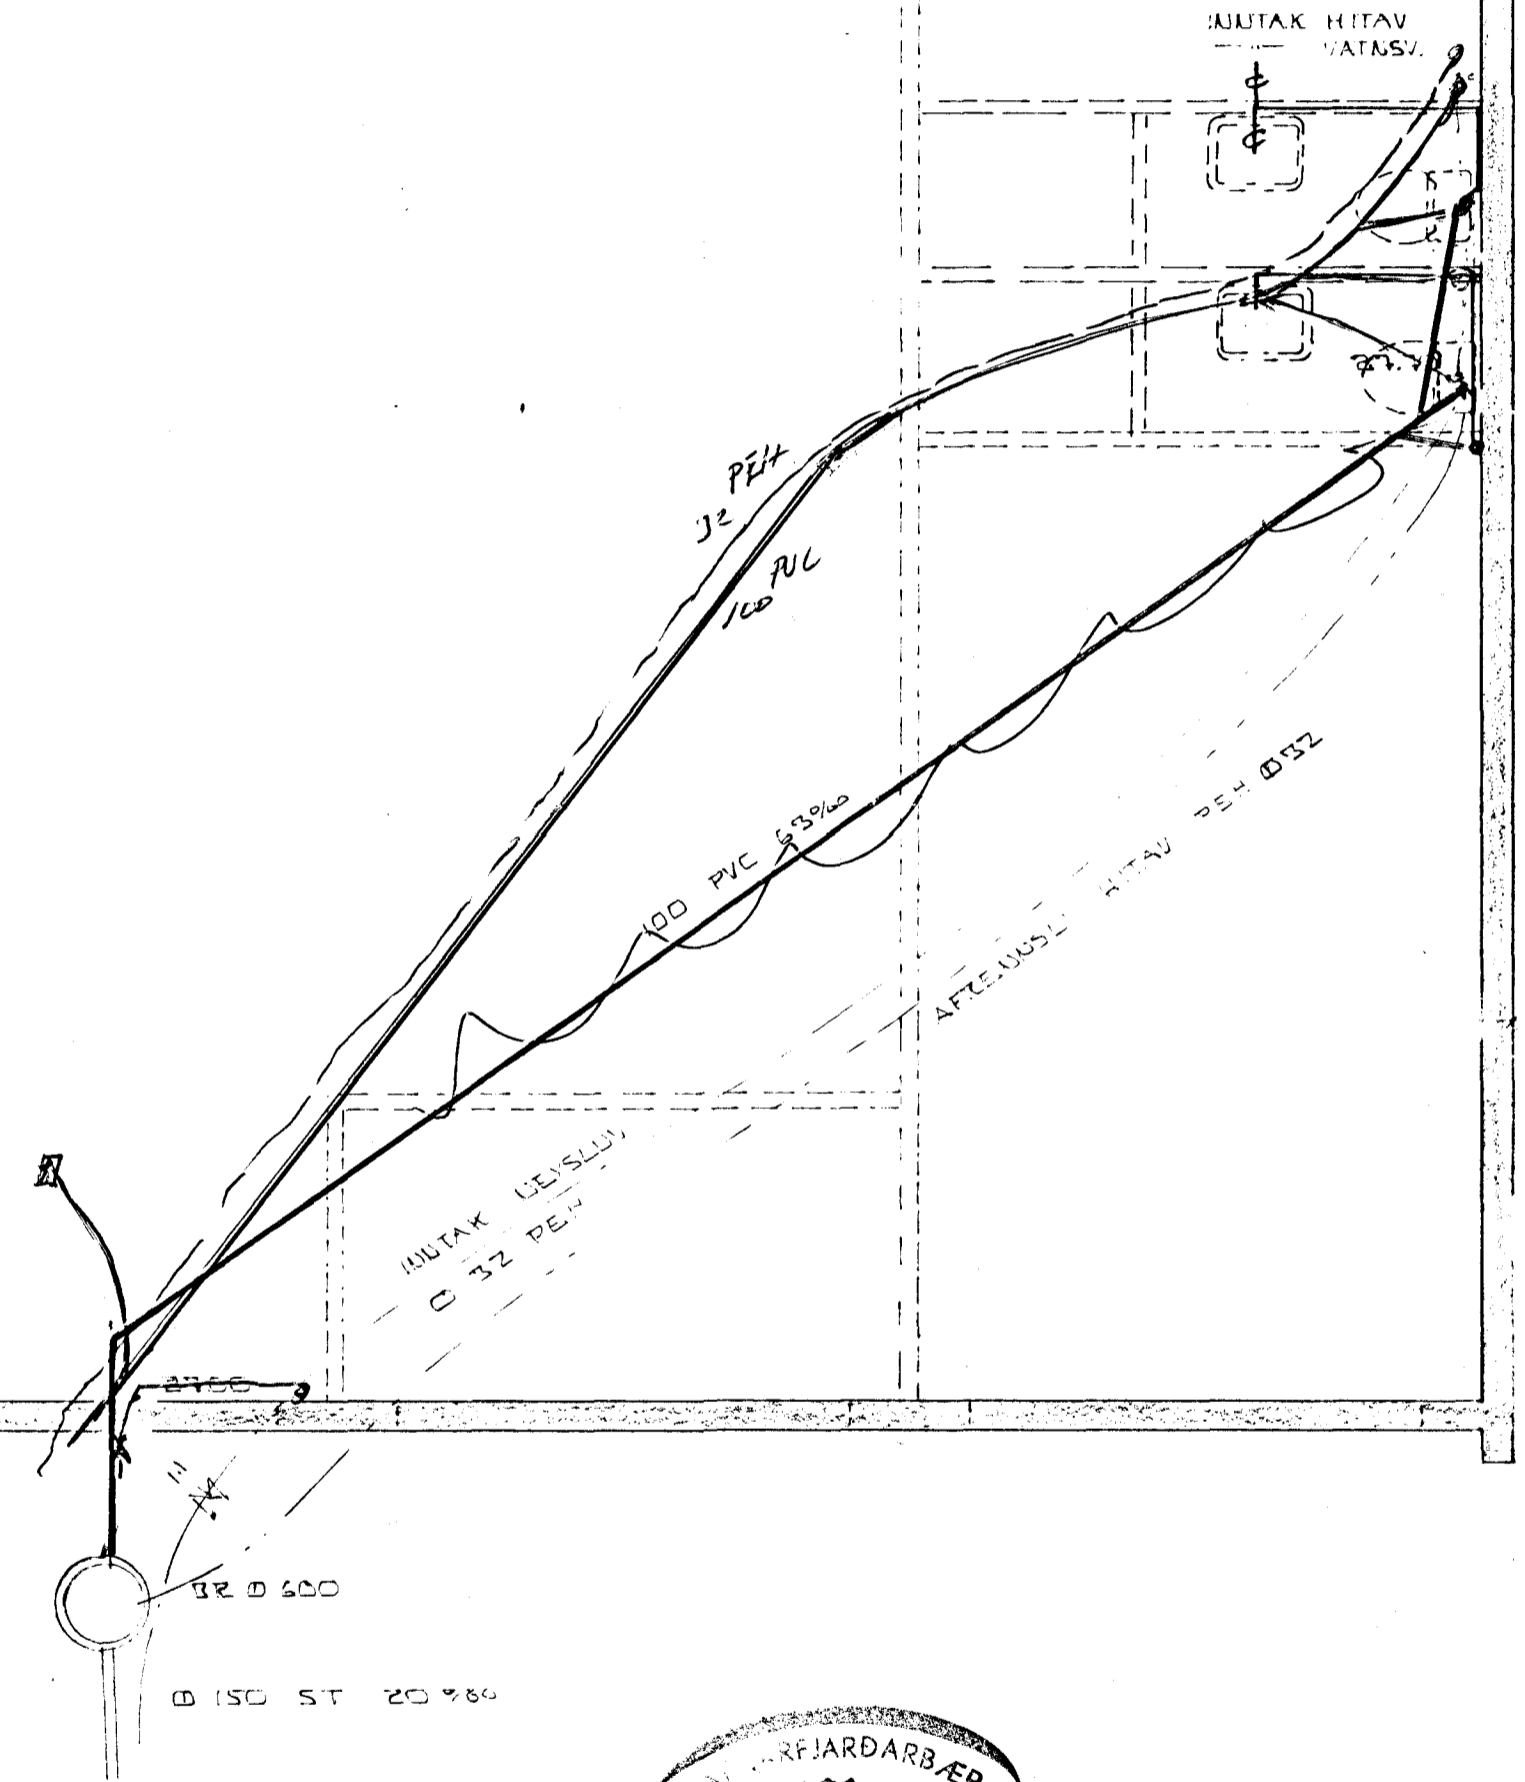

25
GK:28.00

GRUNNMYND UNDIRSTÖÐUR 1:50

| | |
|--|-----------------|
| KAPLAHRAUN 17. HAFNARFIRÐI | DAGS. 810920 |
| GRUNNLAGNIÐ | REIKN. 20.10.81 |
| MÆLIKV. 1:50 | TEIKN. - |
| SIGURÐUR ÞORLEIFSSON TEKNIFR. F.T.F.I. | VERK. NR. 8101 |
| STRANDGÖTU 11 HAFNARFIRÐI SÍMI 54751 | BLAD NR. 05 |