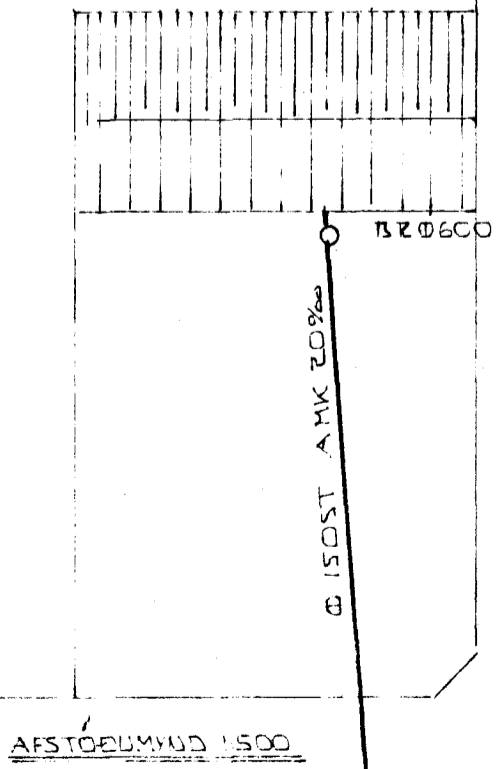

25
GK:28.00

GRUNNMYND UNDIRSTÖÐUR 1:50

| | |
|--|-----------------|
| KAPLAHRAUN 17. HAFNARFIRÐI | DAGS. 810920 |
| GRUNNLAGNIÐ | REIKN. 20.10.81 |
| MÆLIKV. 1:50 | TEIKN. - |
| SIGURÐUR ÞORLEIFSSON TEKNIFR. F.T.F.I. | VERK. NR. 8101 |
| STRANDGÖTU 11 HAFNARFIRÐI SÍMI 54751 | BLAD NR. 05 |