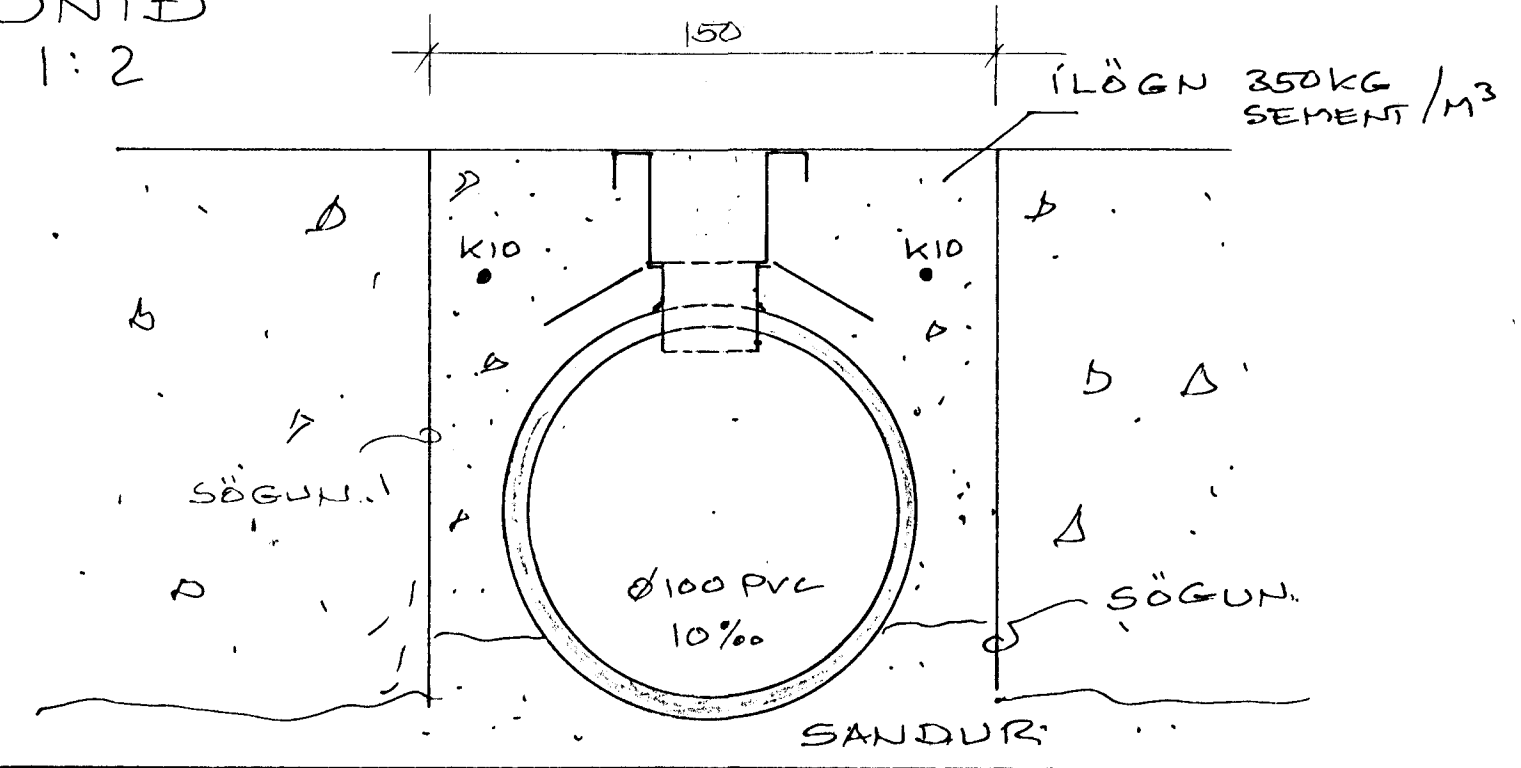

4M BREITT PLAN
30x30 GÖTUNIDURFÖLL
MEÐ SANDFANGI.

28.16 $\phi 100$ PVC 10‰

SNIÐ
1:2

23 JAN 1990
HAFNARFJANDANDI
BYGGINGAFULLTRÚÐIN

DAGS	BREYTING		GJÖRT
HANNAÐ	JÓN BERGSSON	VERKFR. VERKFRÆÐIHÖNNUN	BLAD
TEIKNAD	DIPL. ING.	M.V.F.I. SMÁRAHVAMMI 4, HAFNARF. S. 51974	1
VIÐFARID	SAMÞYKKT	KAPLAHRAUN 18	M=1:50
	VERK	HUMARVINNSLUGÓLF	DAGS
			JAN 90