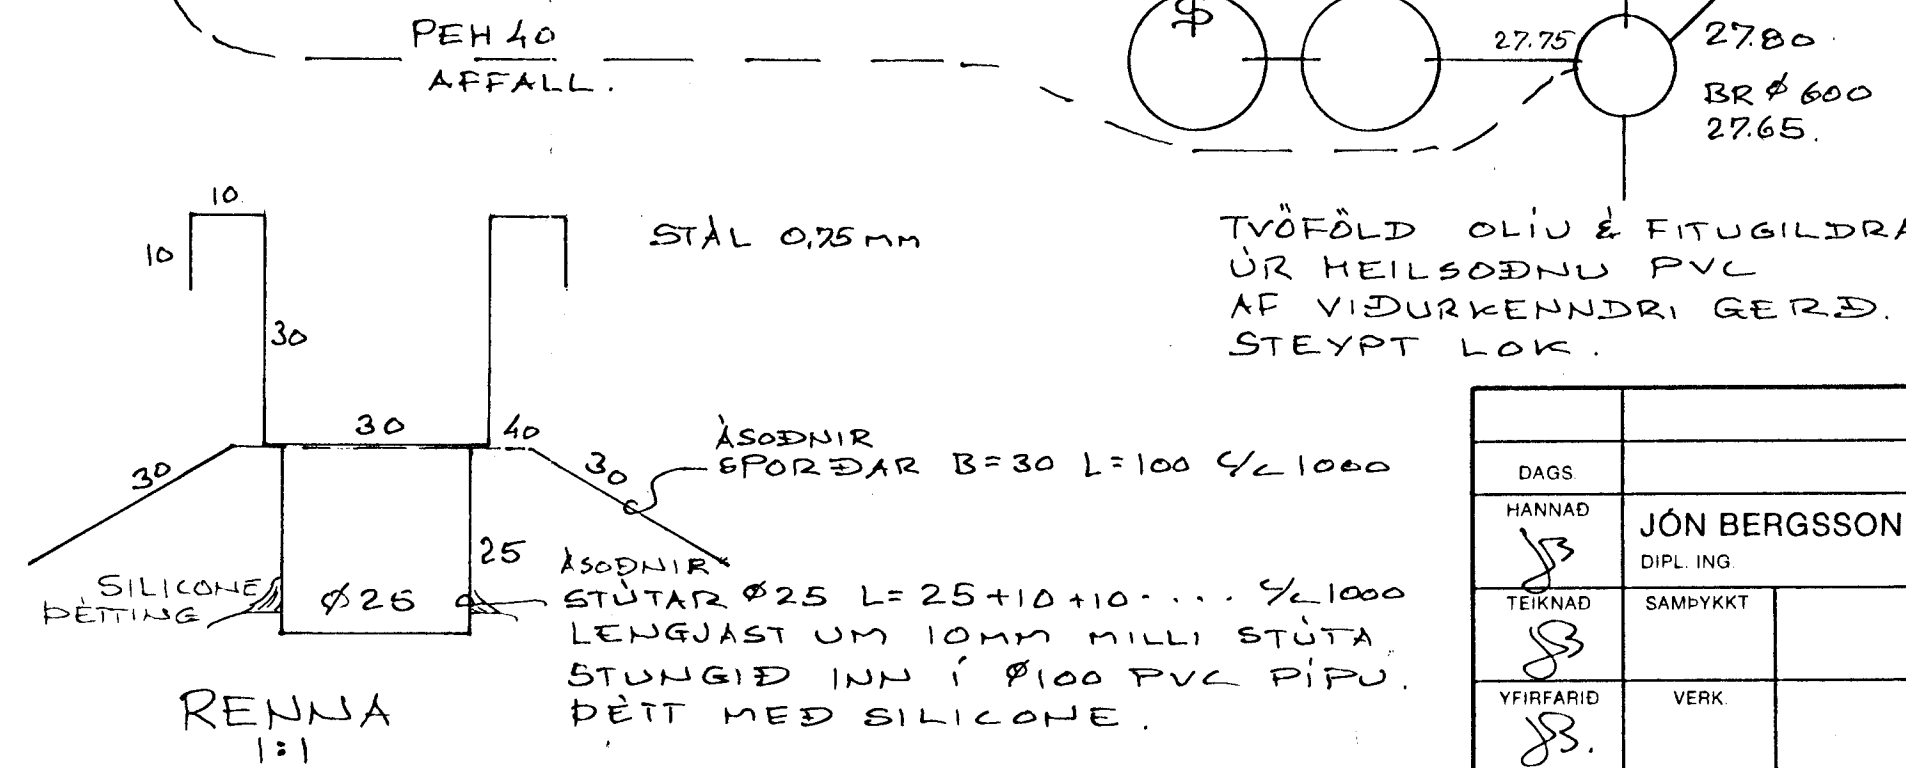

4M BREITT PLAN
30x30 GÖTUNIDURFÖLL
MEÐ SANDFANGI.

28.16 $\phi 100$ PVC 10‰

SNIÐ
1:2

23 JAN 1990
HAFNARFJANDANDI
BYGGINGAFULLTRÚÐIN

DAGS	BREYTING		GJÖRT
HANNAÐ	JÓN BERGSSON	VERKFR. VERKFRÆÐIHÖNNUN	BLAD
TEIKNAD	DIPL. ING.	M.V.F.I. SMÁRAHVAMMI 4, HAFNARF. S. 51974	1
VIÐFARID	SAMÞYKKT	KAPLAHRAUN 18	M=1:50
	VERK	HUMARVINNSLUGÓLF	DAGS
			JAN 90