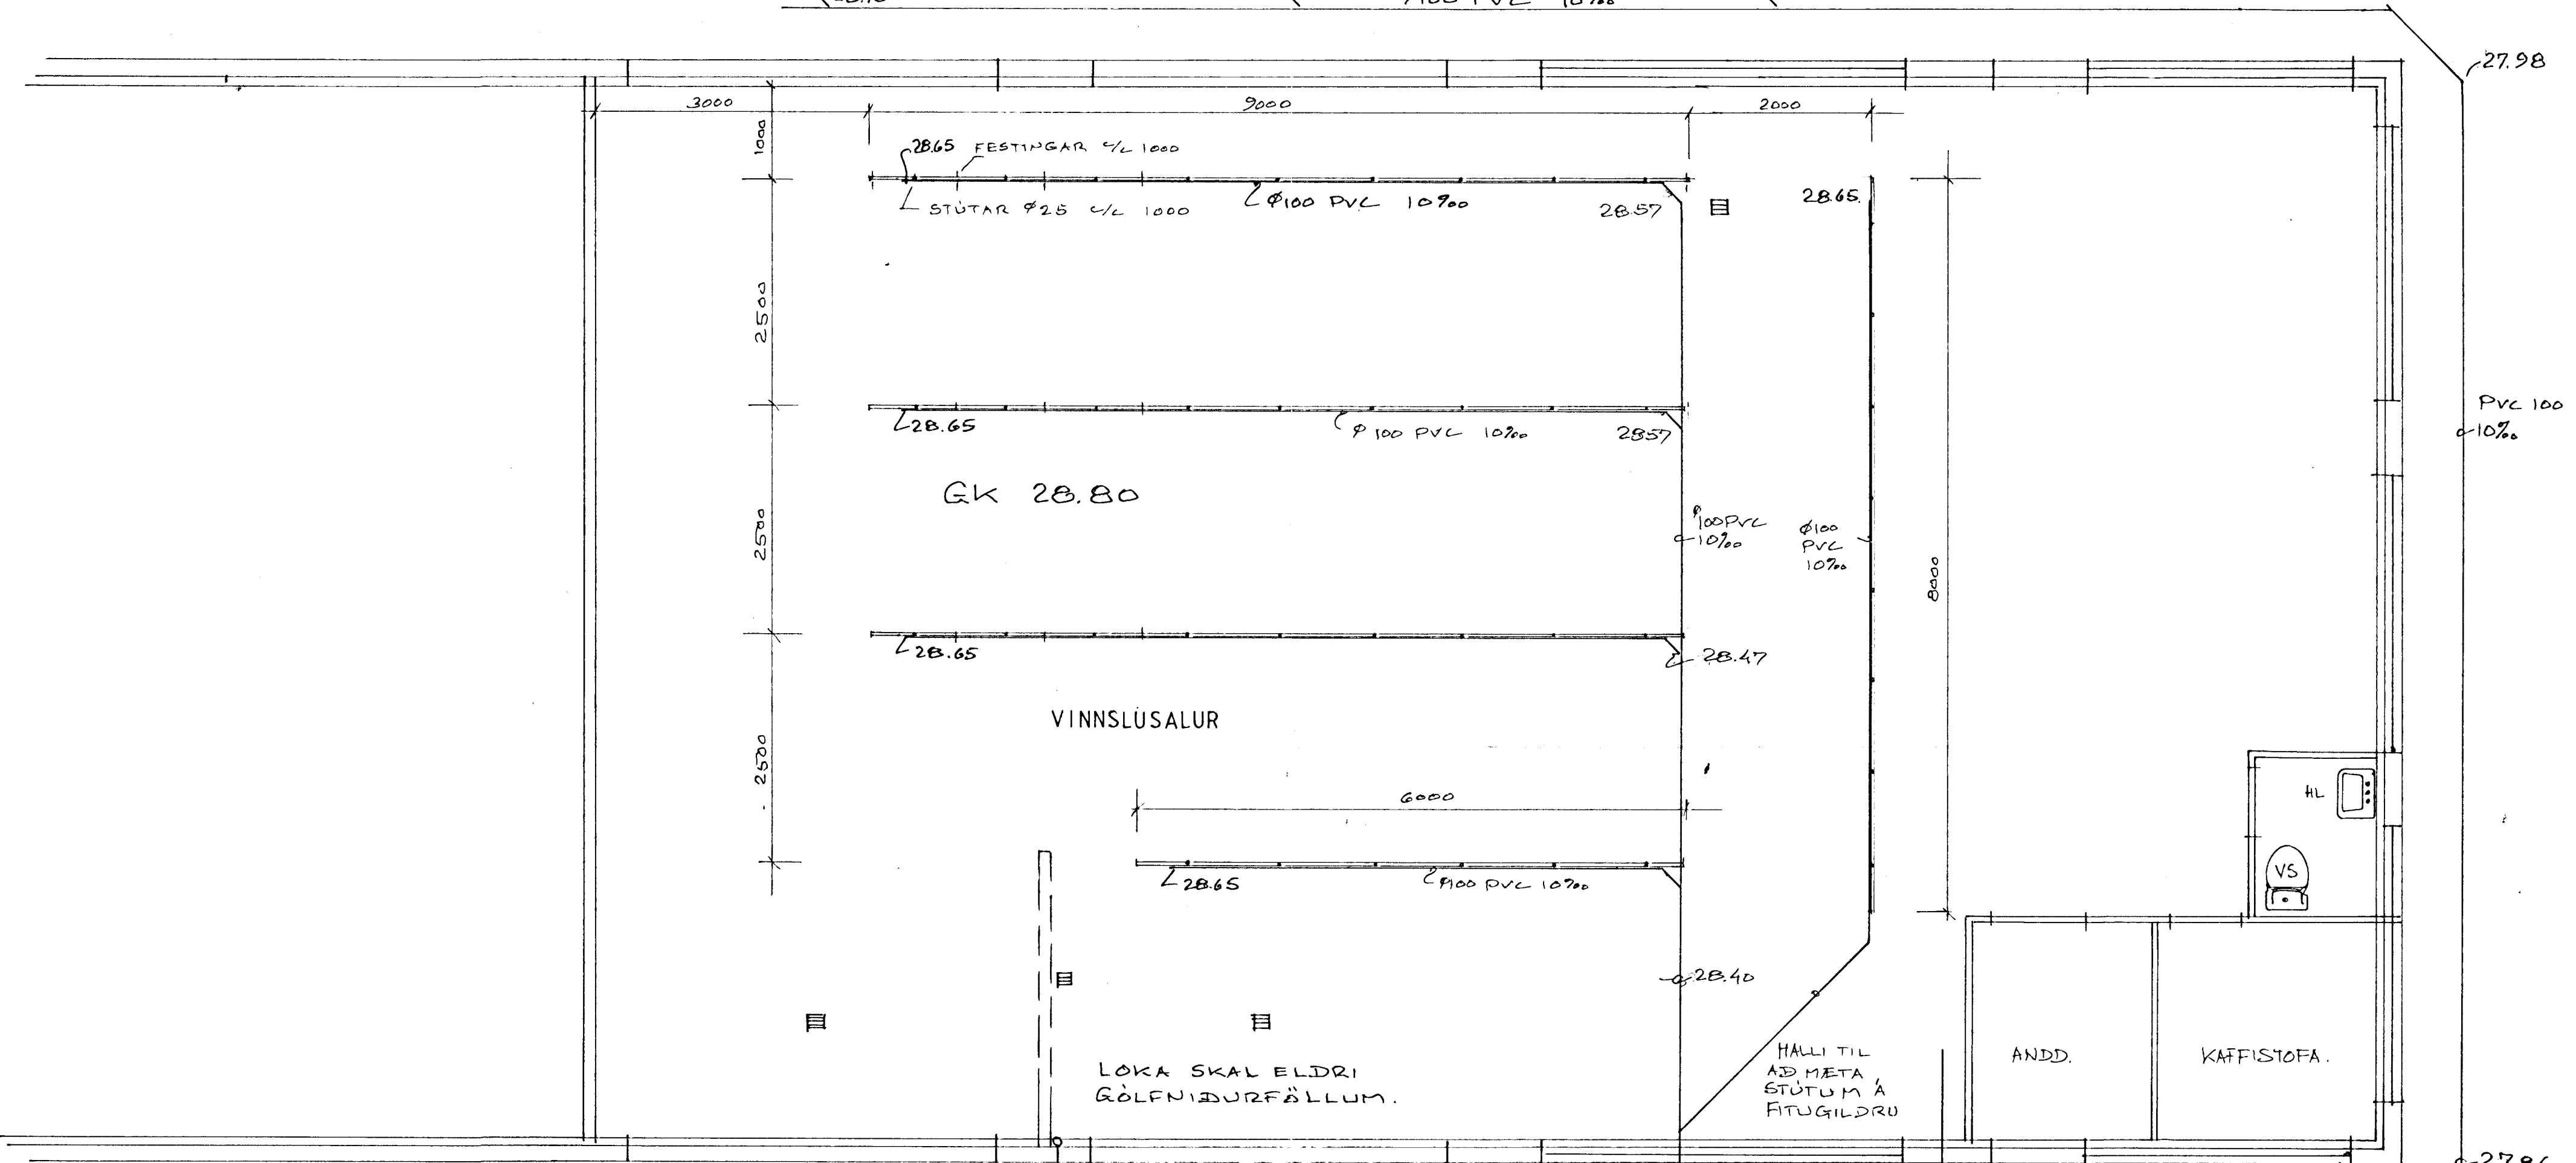

4M BREITT PLAN
30x30 GÖTUNIDURFÖLL
MEÐ SANDFANGI.

28.16 $\phi 100$ PVC 10‰

SNIÐ
1:2

23 JAN 1990
HAFNARFJANDANDI
BYGGINGAFULLTRÚÐIN

DAGS	BREYTING		GJÖRT
HANNAÐ	JÓN BERGSSON	VERKFR. VERKFRÆÐIHÖNNUN	BLAD
TEIKNAD	DIPL. ING.	M.V.F.I. SMÁRAHVAMMI 4, HAFNARF. S. 51974	1
VIÐFARID	SAMÞYKKT	KAPLAHRAUN 18	M=1:50
	VERK	HUMARVINNSLUGÓLF	DAGS
			JAN 90