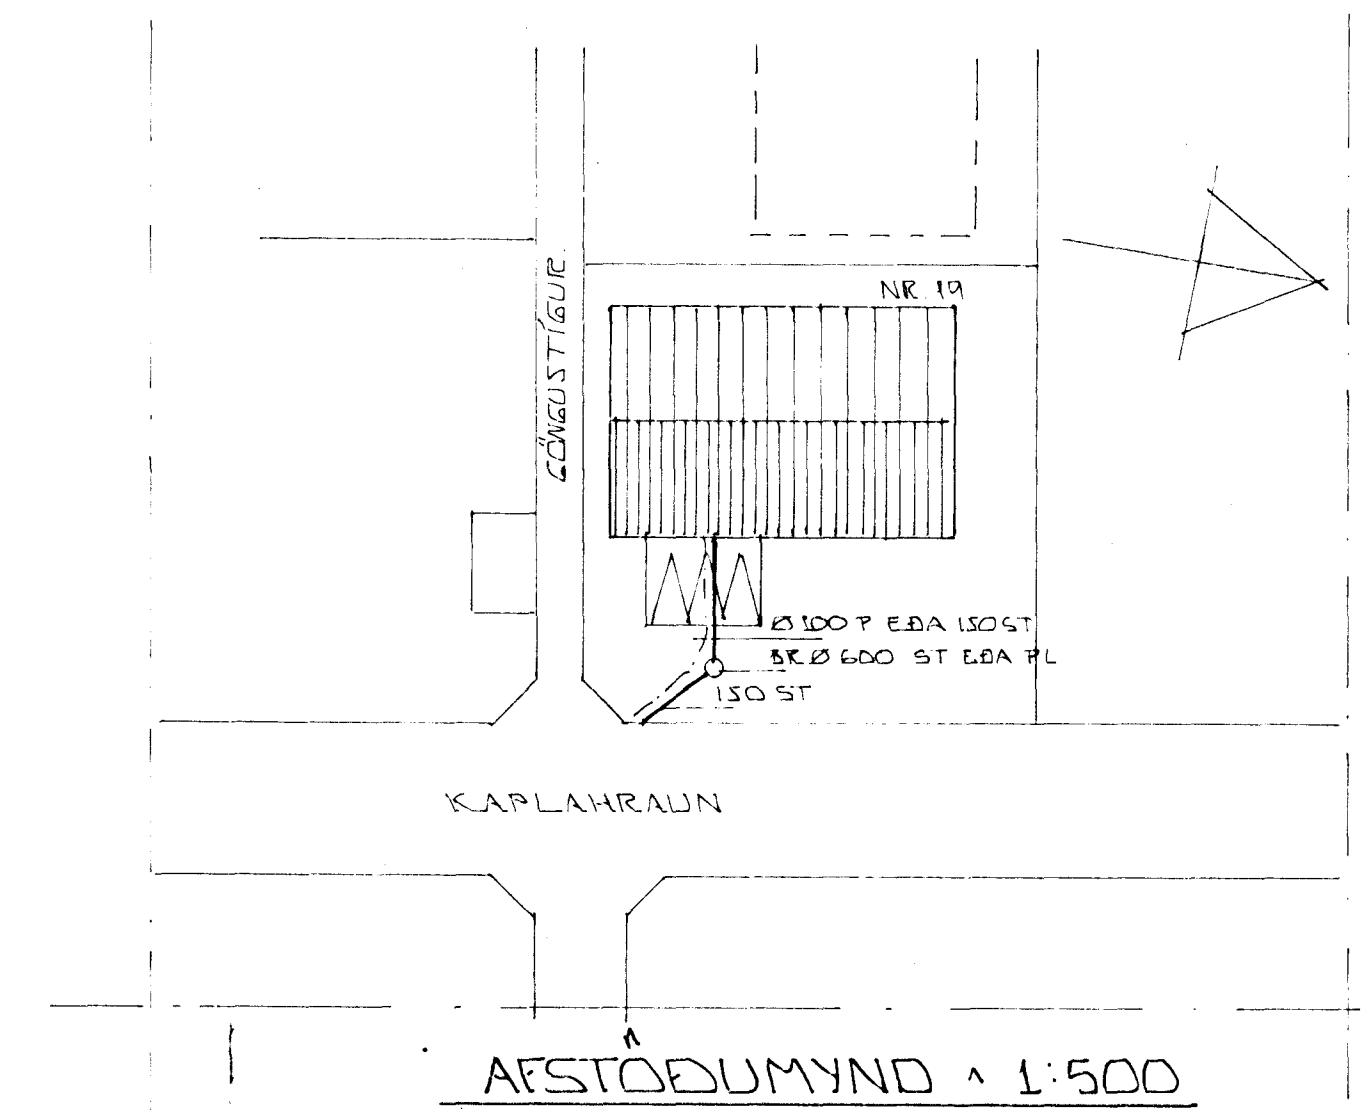

GRUNNMYND 1:50

ÞESSIR STÓLAR ERU TIL AD NAFA
MÓGULEIKA VS. EYINGU'U BÄÐUM
KJÖNUM HÚSS.

MÓGULEIKA NREINSUN

ALMENNAR SKYRINGAR SJÁSL. NR. 2-01.

DR. NR.	DAGS	EDLI BREVINGAR	SIGN.
		KAPLAHRAUN 19 HAFNARFIREI	DAGS JÓNÍ 88
		GRUNNMYND GRUNNLAENA	HAUNAS <i>[Signature]</i>
			TEIKNAD
			VERK NR. 8614
		MEIJKV. ALEO	BLAD NR.
		SIGURÐUR ÞORLEIFSSON TEIKNIFRÉÐINGUR F.T.E.F.I.	2-02
		SKRANGÖTU 11 HAFNARFIREI SIMI 54751	