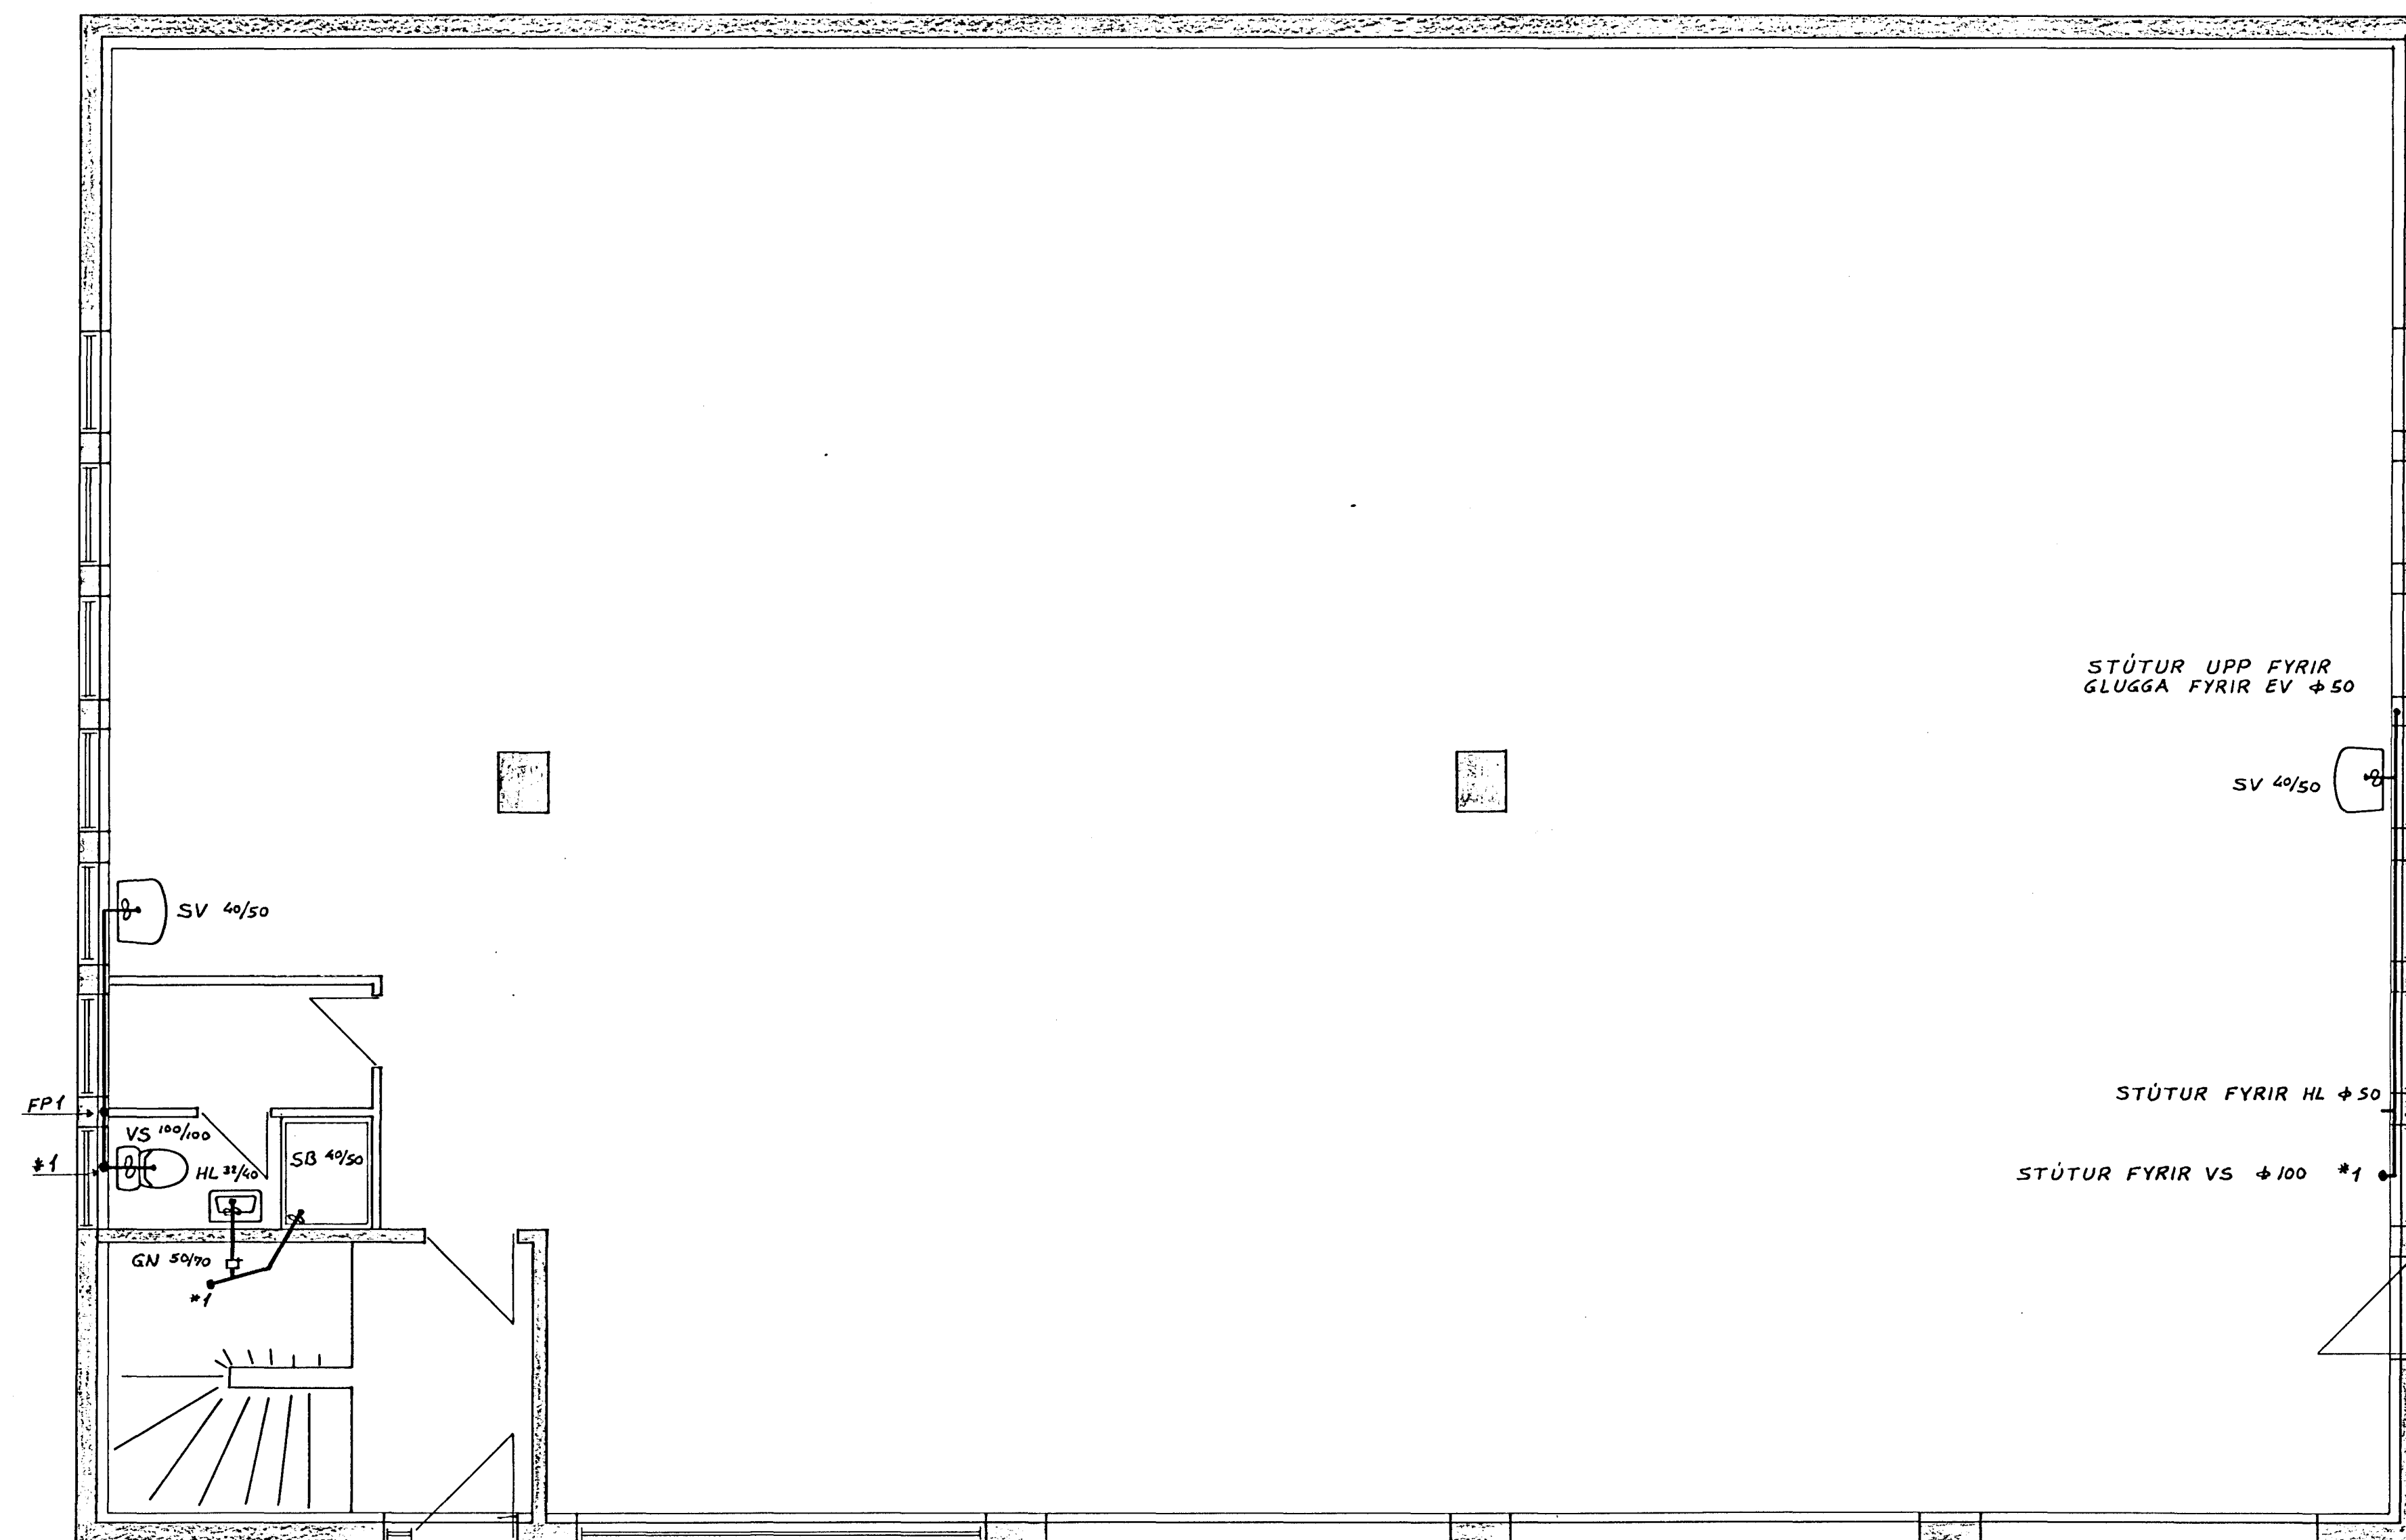

GRUNNMYND JARÐHÆÐAR 1:50

GRUNNMYND EFRIHÆÐAR 1:50

STOFNAGRAF

ATH

*1 TAKNAR: STÚTA Í GÓLFI, SEM LAGNIR ERU TENGÐAR Í SJA TEIKN. FRA SIGURDI ÞORLEIFSSYNI VERK 8614 BLAÐ 2-02.

VERKFRÆDISTOFA HALLDÓRS HANNESSONAR S. 91-54355
SUDURGÖTU 14 - 220 HAFNARFJÓRÐUR

KAPLAHRAUN 19 HAFNARFIRÐI
FRÆRENNISLAGNIR. VIÐBÓT VIÐ
ELÐRI TEIKN.

Mkv: 1:50
Reiknað:
Teiknað:
Yfirfarað: