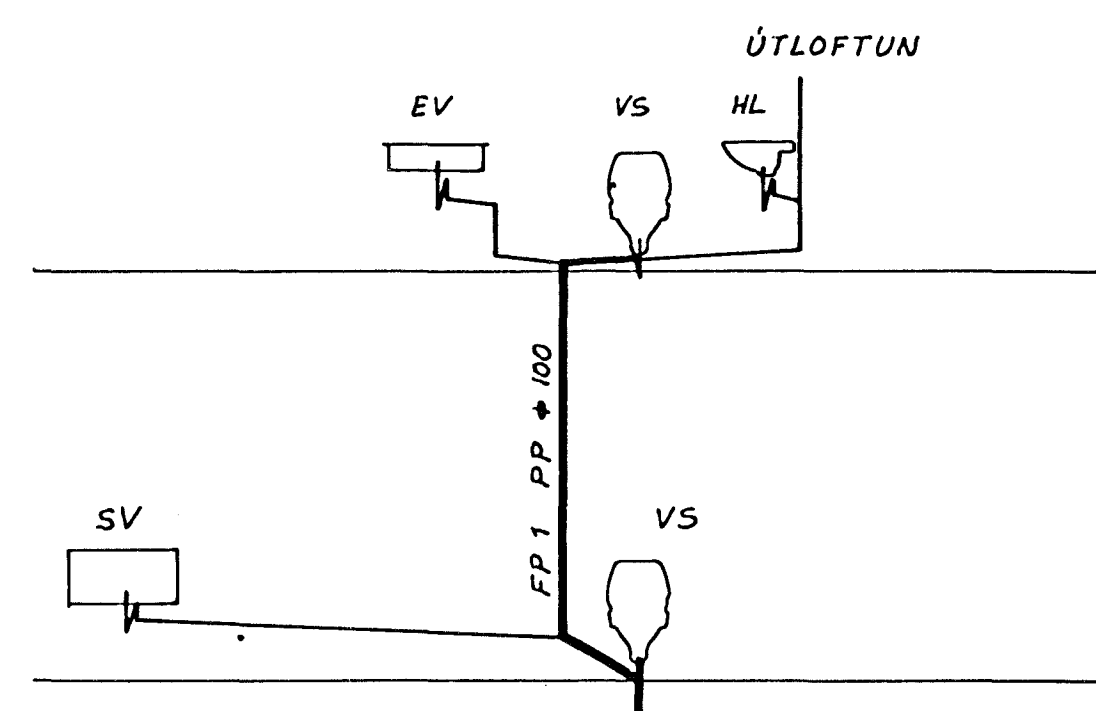

STOFNAGRAF

ATH

*1 TAKNAR: STÚTA Í GÓLFI, SEM LAGNIR ERU TENGÐAR Í SJA TEIKN. FRA SIGURDI ÞORLEIFSSYNI VERK 8614 BLAÐ 2-02.

VERKFRÆDISTOFA HALLDÓRS HANNESSONAR S. 91-54355
SUDURGÖTU 14 - 220 HAFNARFJÓRÐUR

KAPLAHRAUN 19 HAFNARFIRÐI
FRÆRENNISLAGNIR. VIÐBÓT VIÐ
ELÐRI TEIKN.

Mkv: 1:50
Reiknað:
Teiknað:
Yfirfarað: