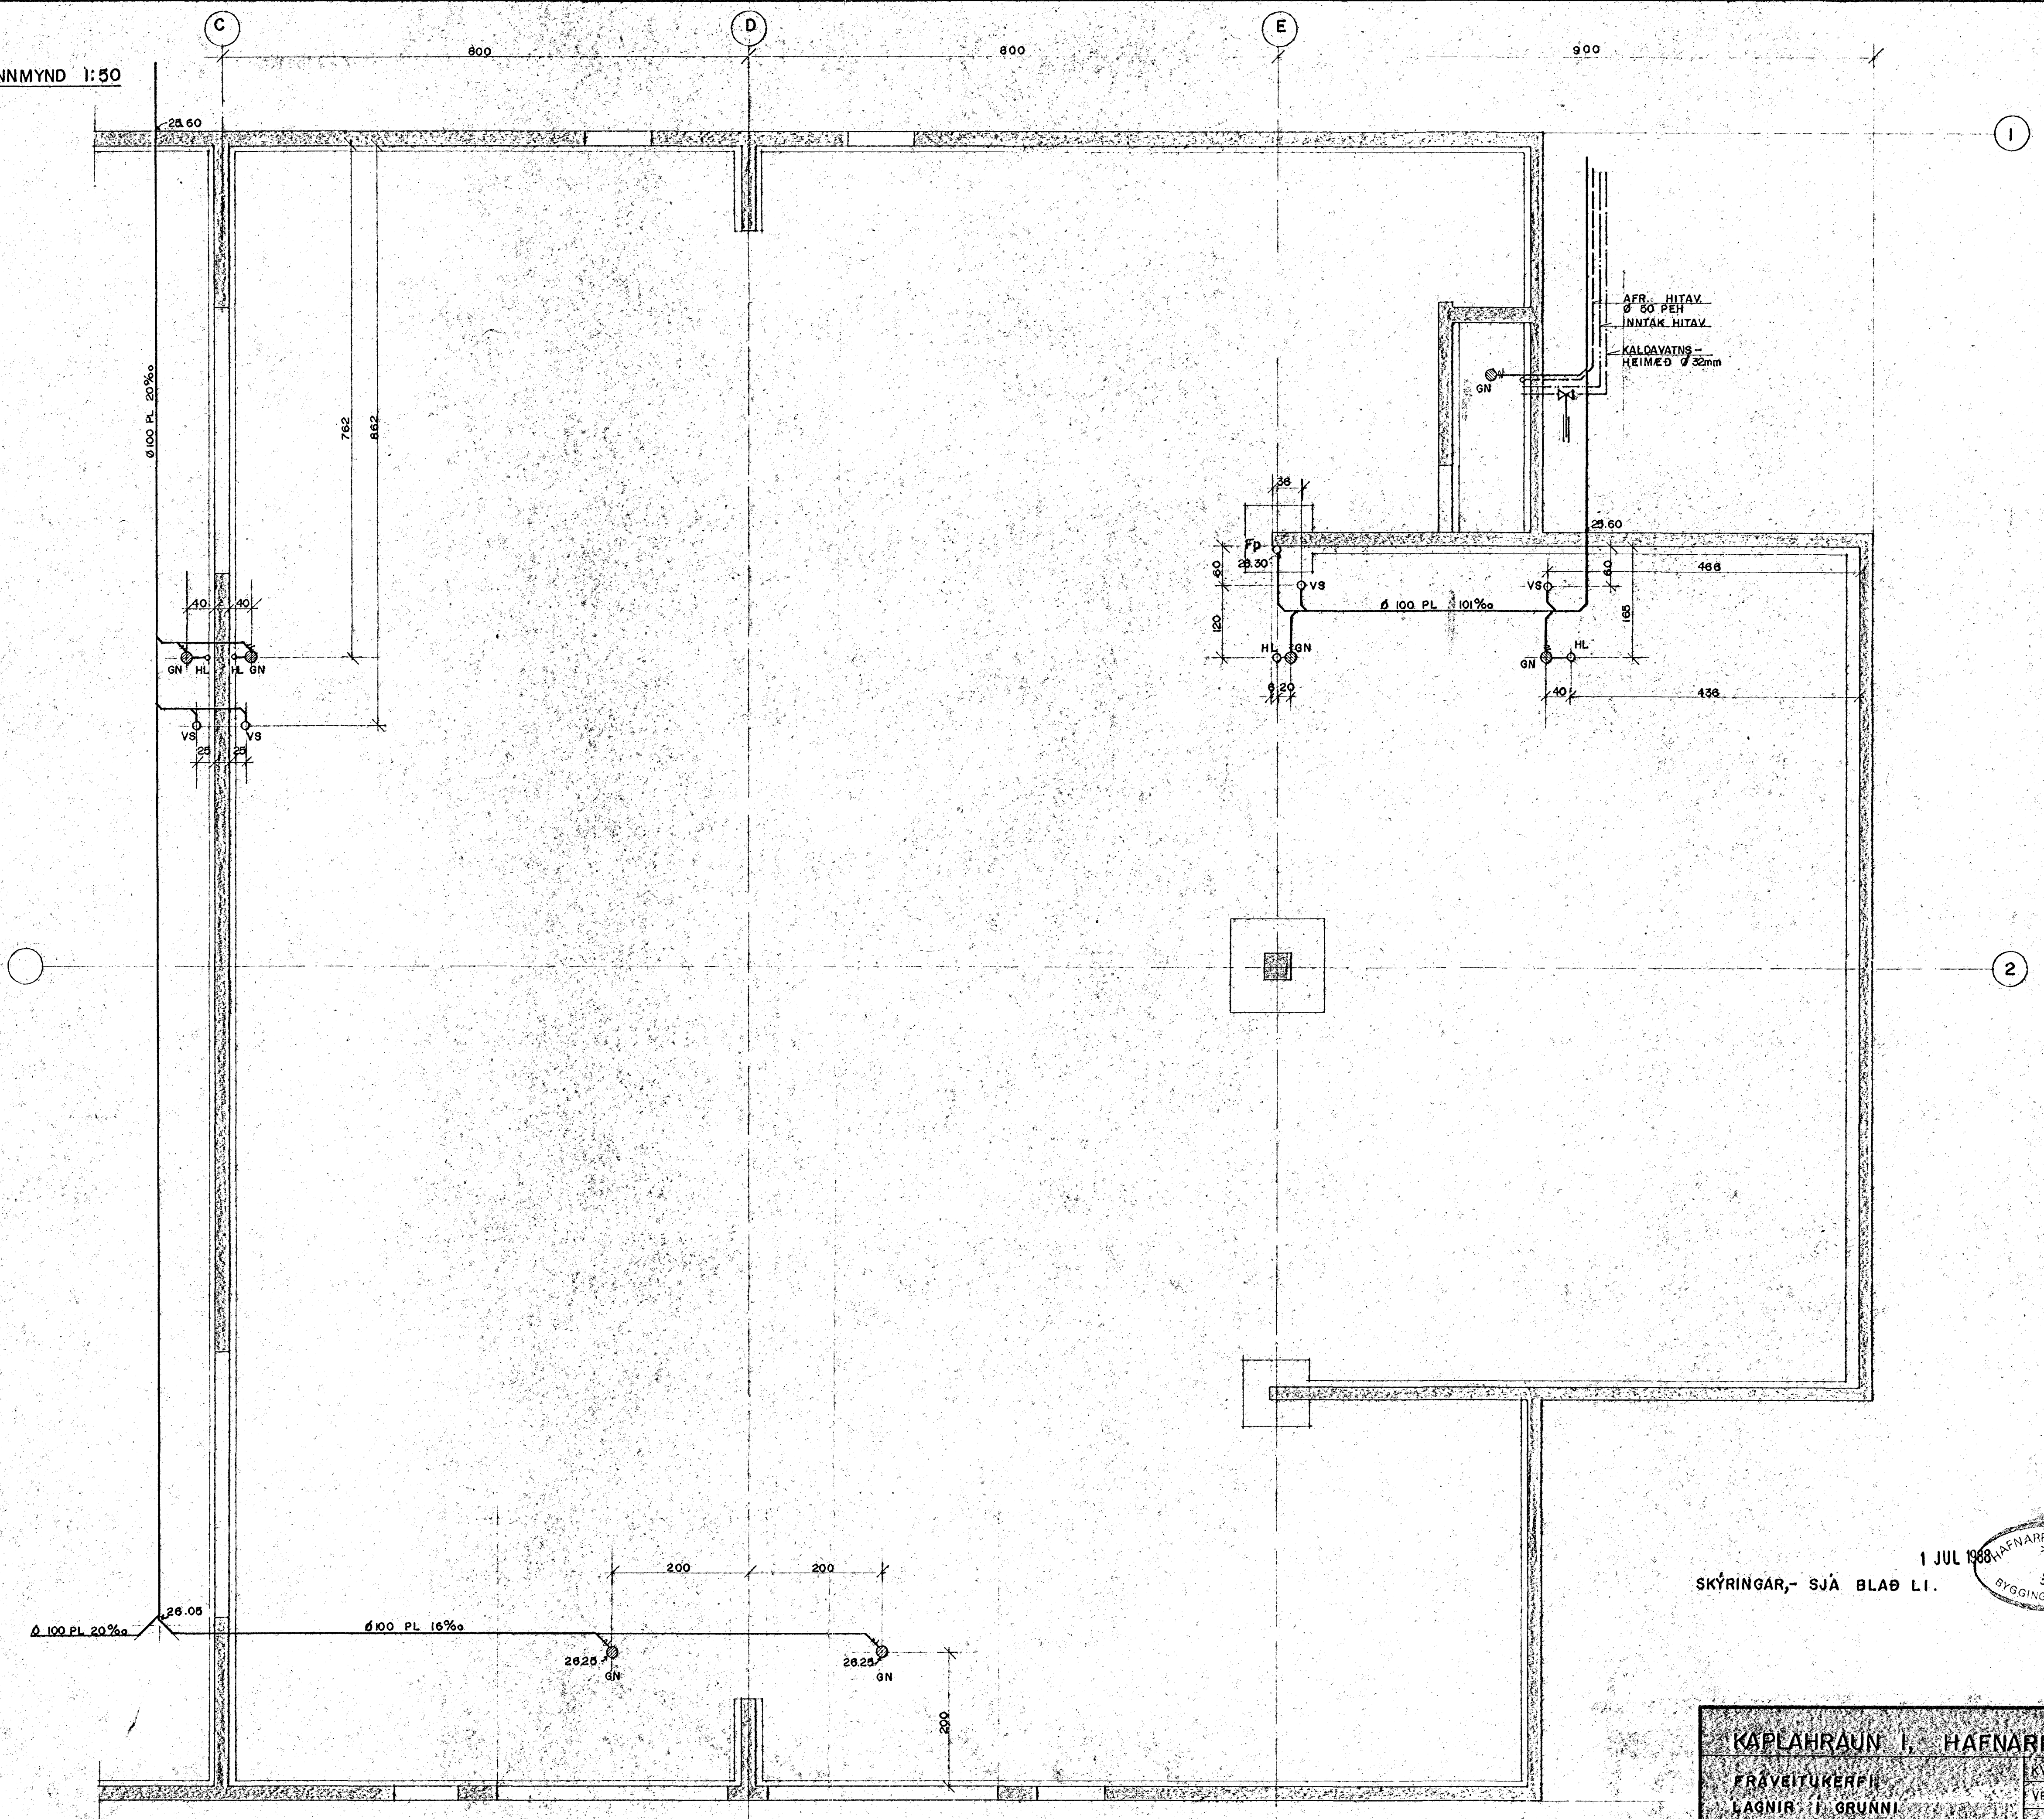

GRUNNMYND 1:50

1 JUL 1988
 SKÝRINGAR,- SJÁ BLAÐ LI.
 HAFNARJARDARBERI
 BYGGINGAFULLTRUI

KAPLAHRAUN I, HAFNARFIRÐI	
FRÆVITUKERFI	KVARÐI 1:50
LAÐNIR I GRUNNI	VERK NR. 87002
	BL. NR. L 2
	TEIKN. SRT. REIKN. SW.
	ÞÁSS. 27. 06. 88
	SAMB. <i>[Signature]</i>