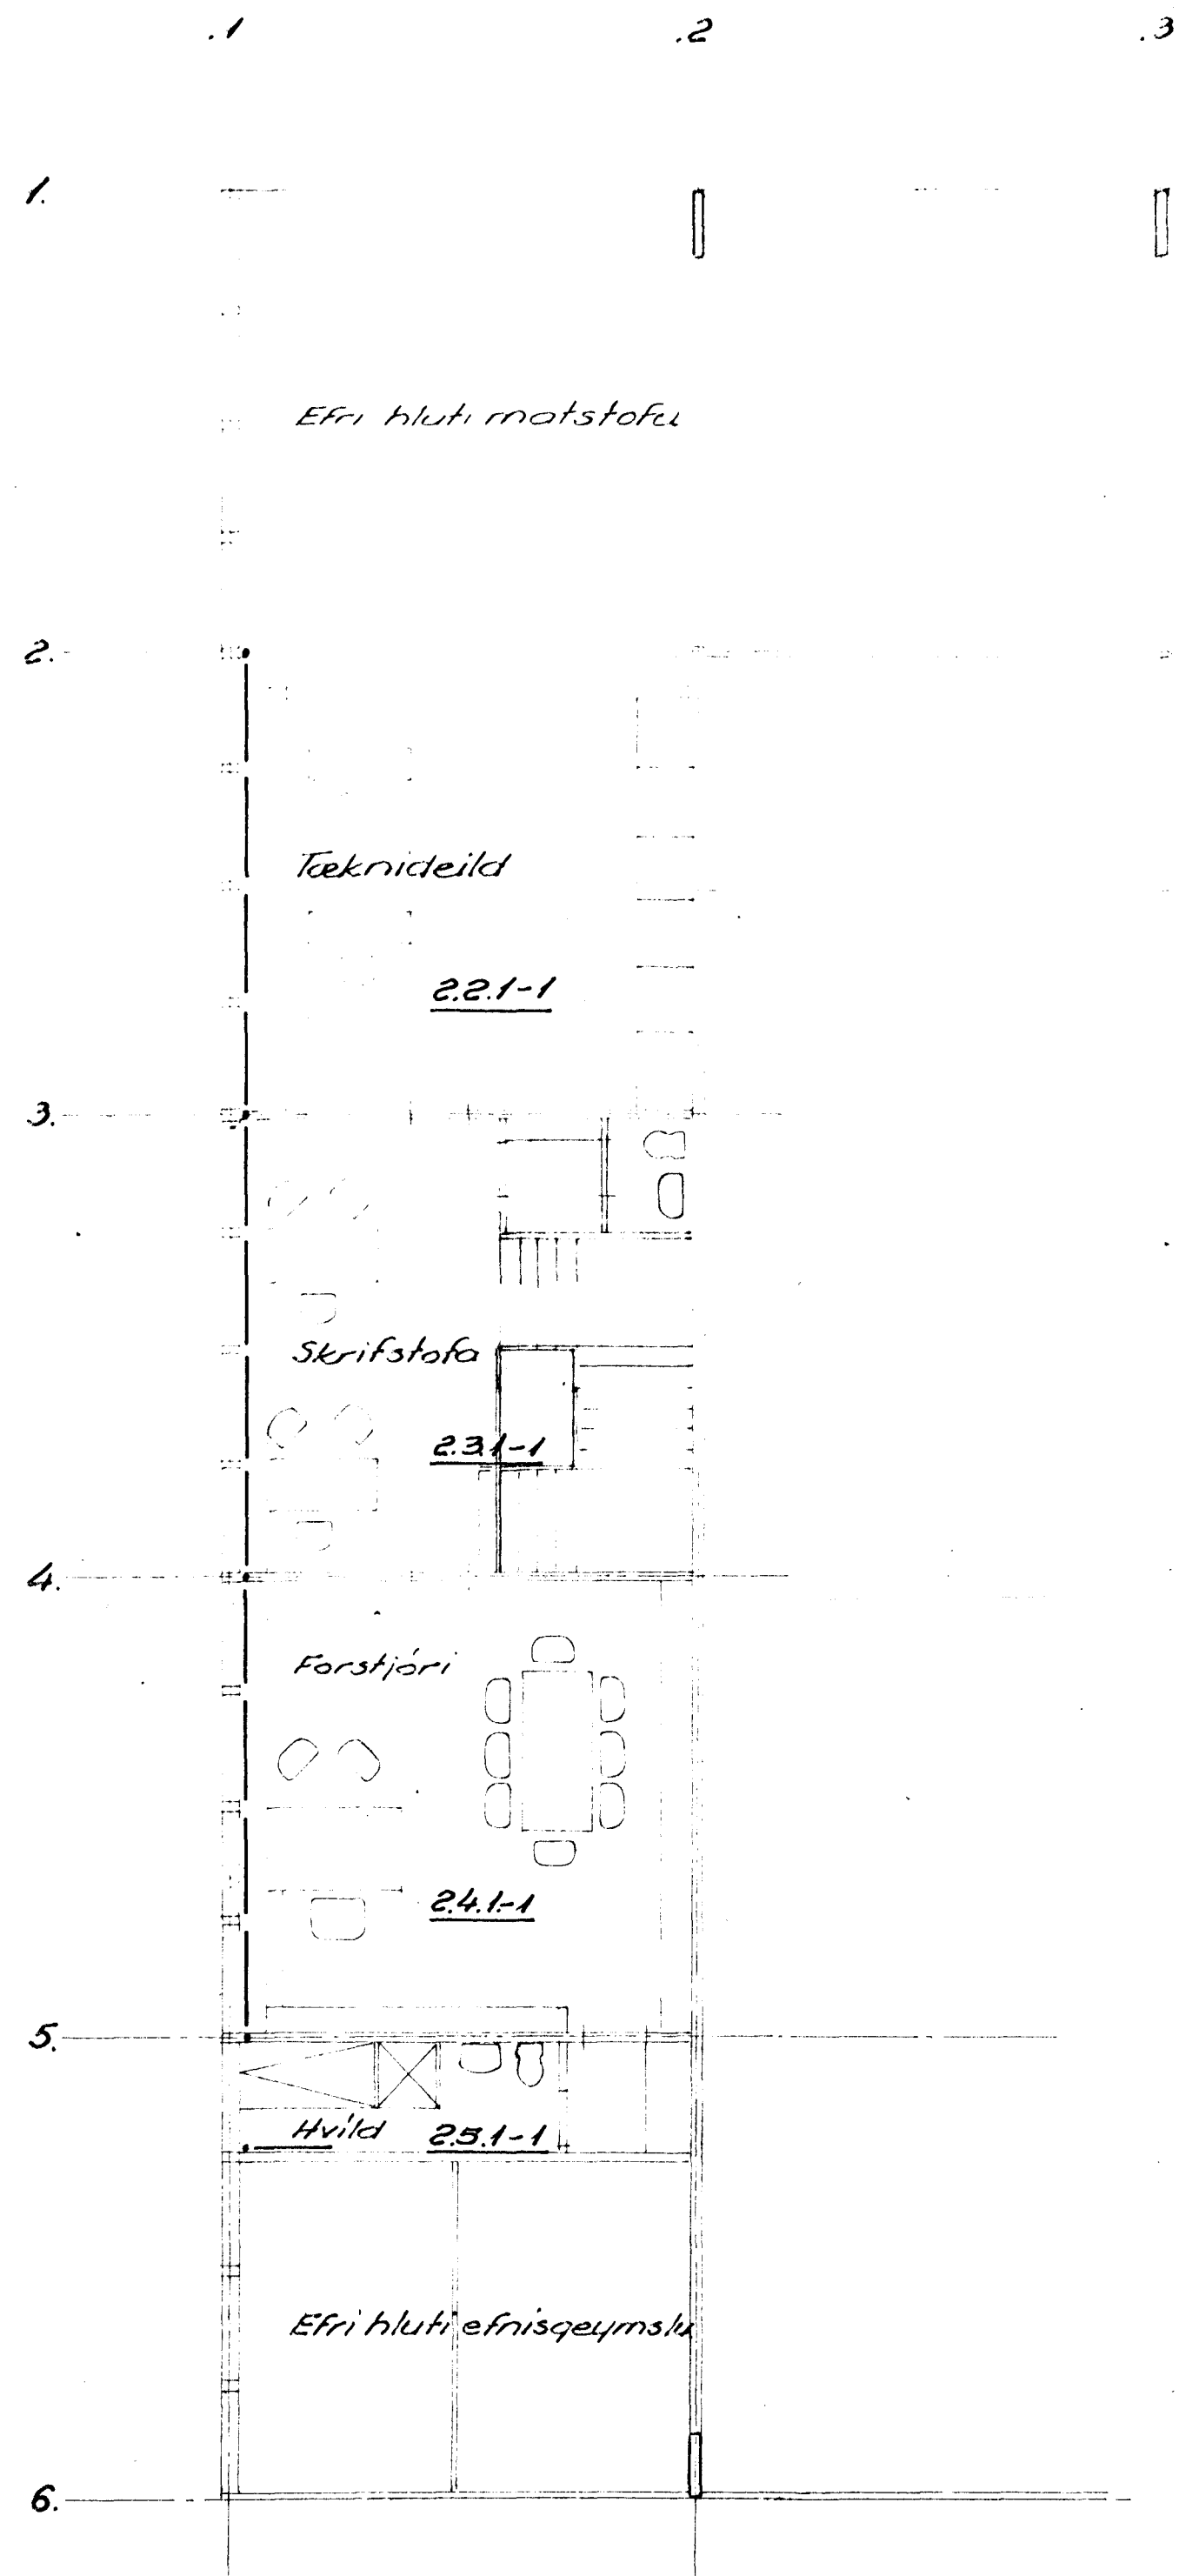

Grunnmynd efri hæðar 1:100
Hitalögn

Sveinn Tórfi Sveinsson verkfræðingur	Verk Teikn.	8303 401
Koplahraun 2-4, Hafnarfirði		
Grunnmynd húss 1, efri hæð Hitalögn	R3 T3 Y	1:100