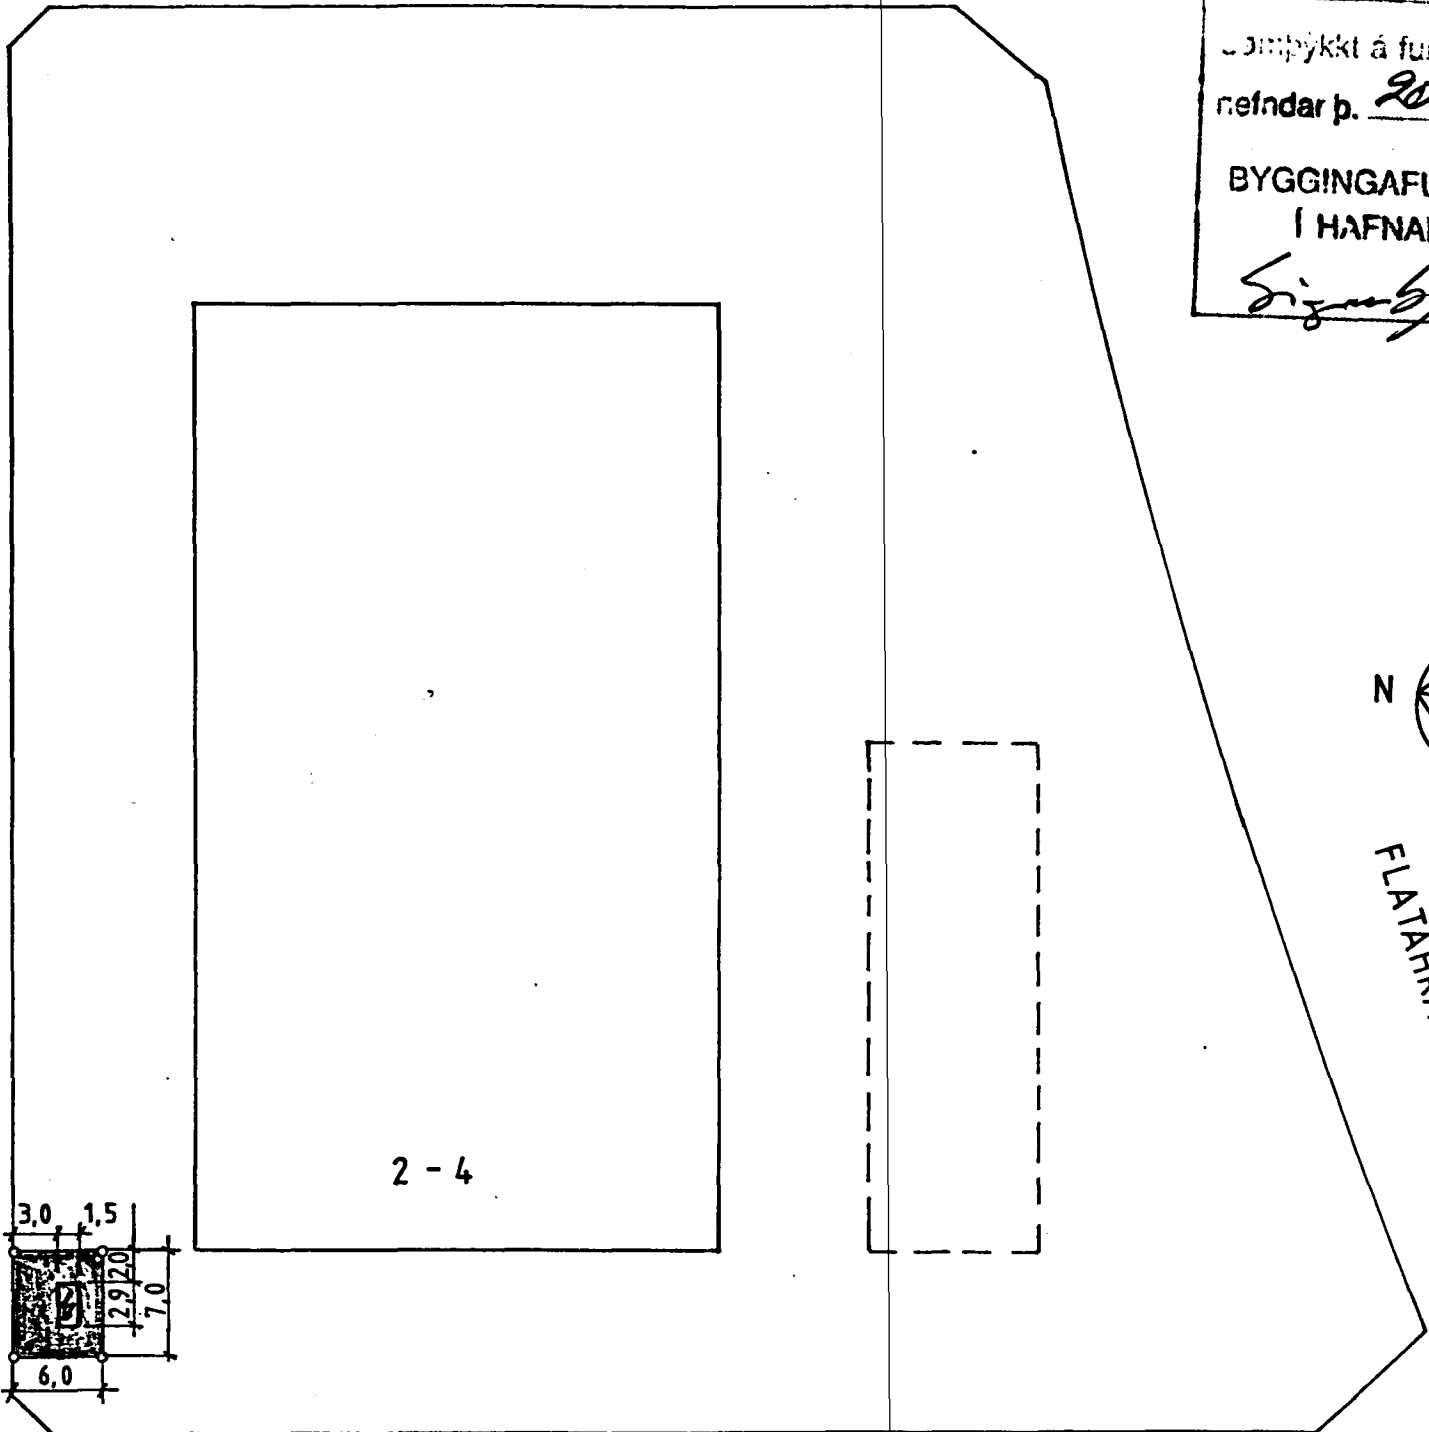

SKÚTAHRAUN

Samþykkt á fundi bygginga-
nefndar þ. 20/11 1993

BYGGINGAFULLTRÚINN
Í HAFNARFIRÐI

Sigrún Björnsdóttir

FLATAHRAUN

GANGSTÍGUR

INNAKSTUR

KAPLAHRAUN