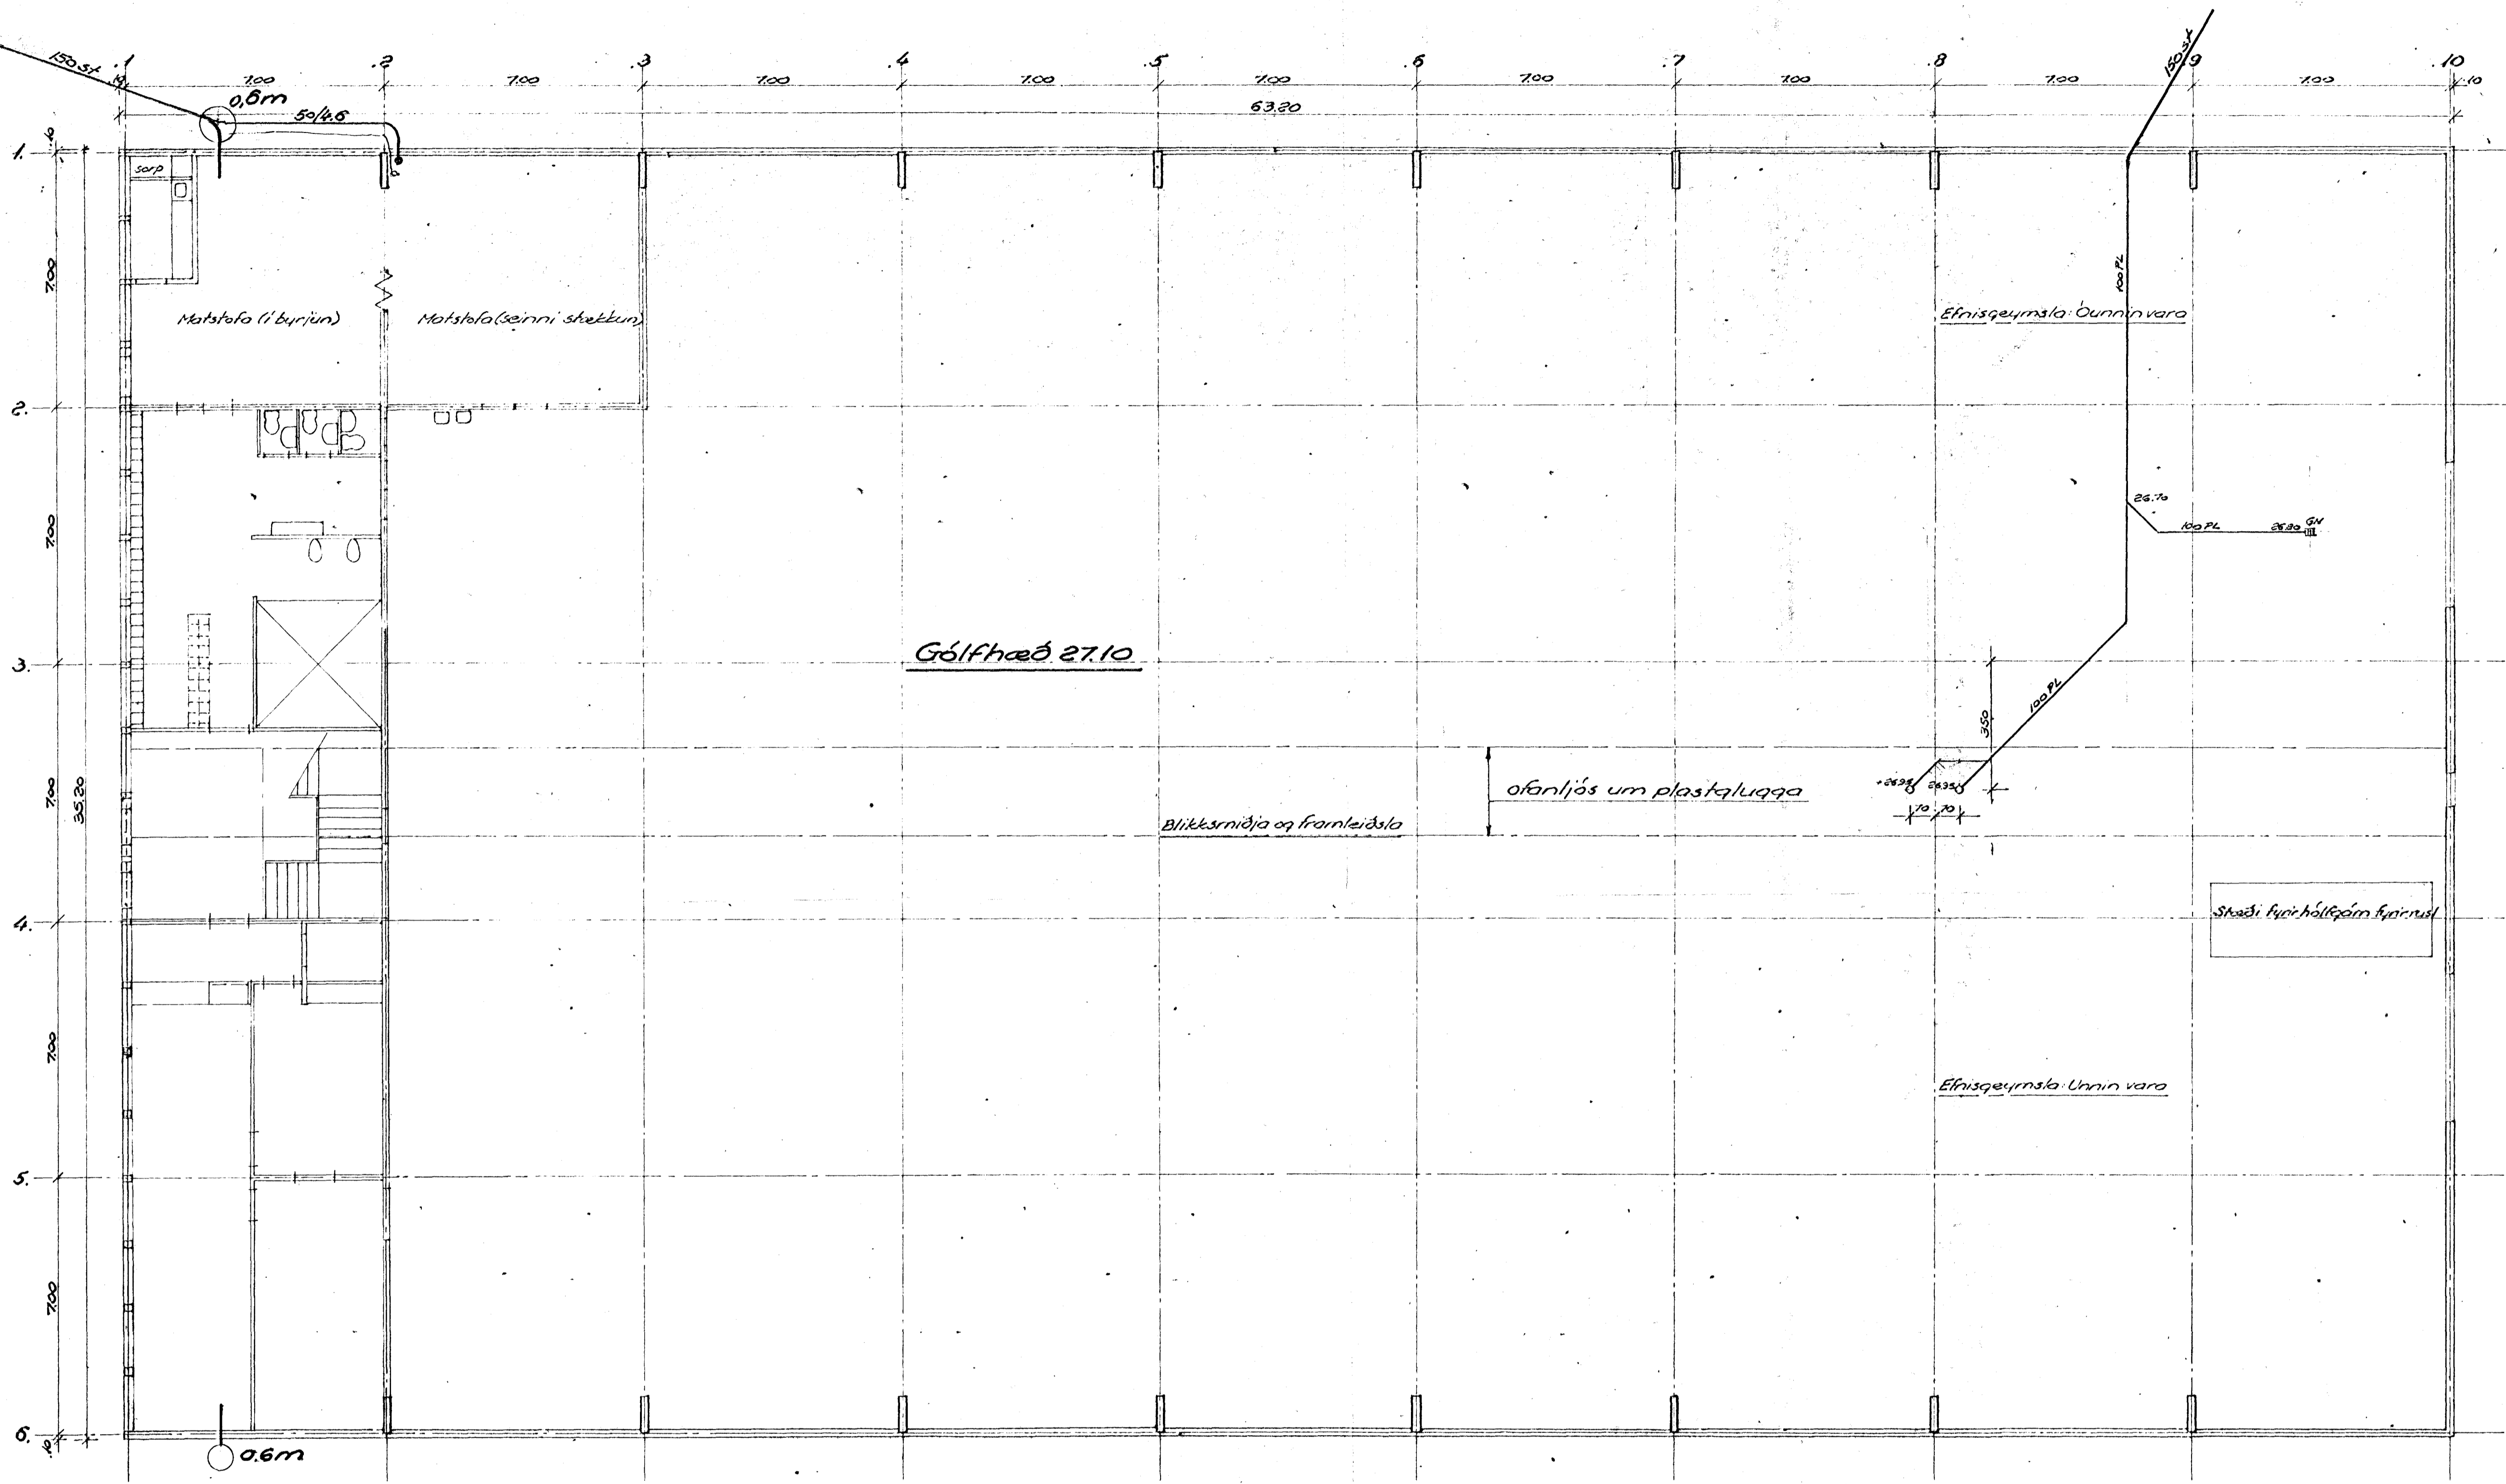

Grunnmynd aðalþólfis 1:100

Sveinn Tórfi Sveinsson verkfræðingur	Verk Teikn.	2303 203
Koplahraun 2-4, Hafnarfirði		
Frænnislistkerfi Grunnmynd alls hússins	Ráðgjafi Talaðgjafi	1:100

Drömitt 1982/83 Tórfi