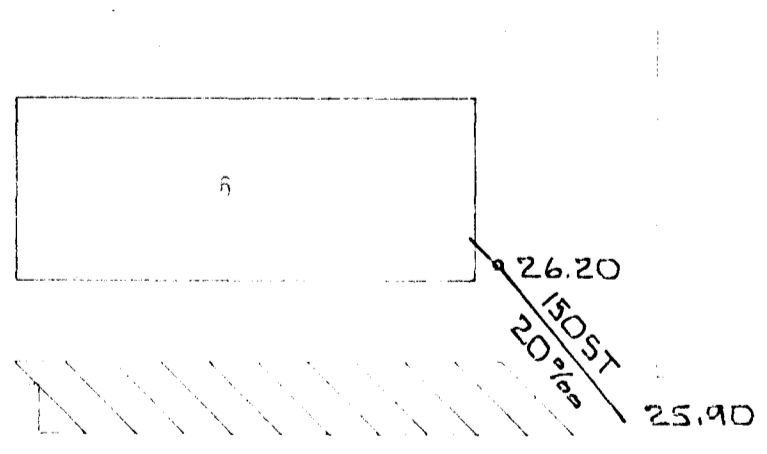

GRUNNMYND 1:50

AFSTÖÐUMYND 1:500

SKÝRINGAR SJÁ TEIKN. NR. 2.0

KAPLAHRAUN 6, HAFNARFIRÐI	MELKVARDI 1:50	VERK 8.03	TEIKN NR 2.1
GRUNNLAGNIR	Hanna Tekn.	Yfirfar. Sæp	DAGS 000708
JÓHANN GUNNAR BERGÞÓRSSON	VERKFR. MAFI		