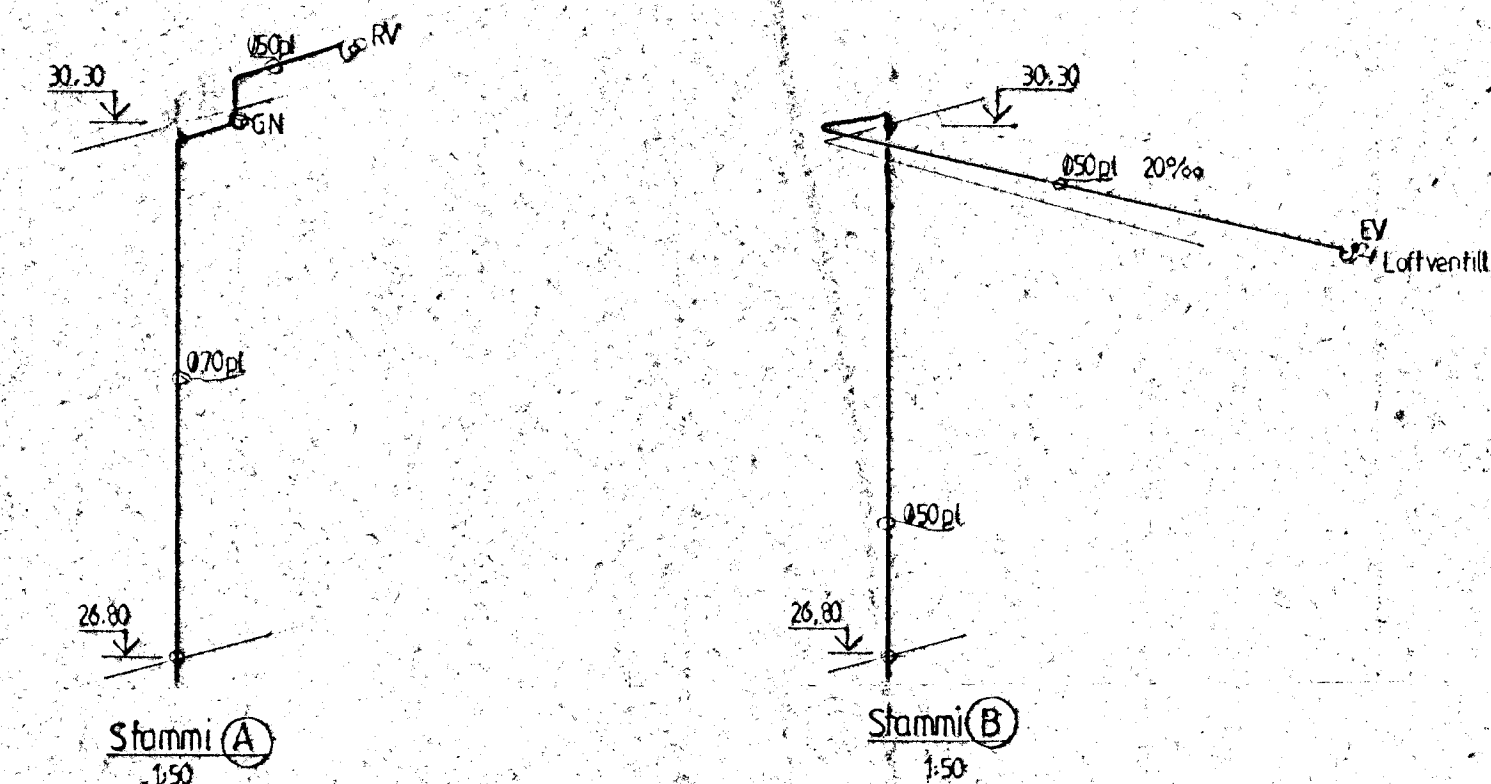

Afstöðumynd 1:500

XX = Auká stútur þakdrúfótt eru leidd niður í þökk d.m.k. 1.5m frá úrvegg

Þjarni Arnason höfundur