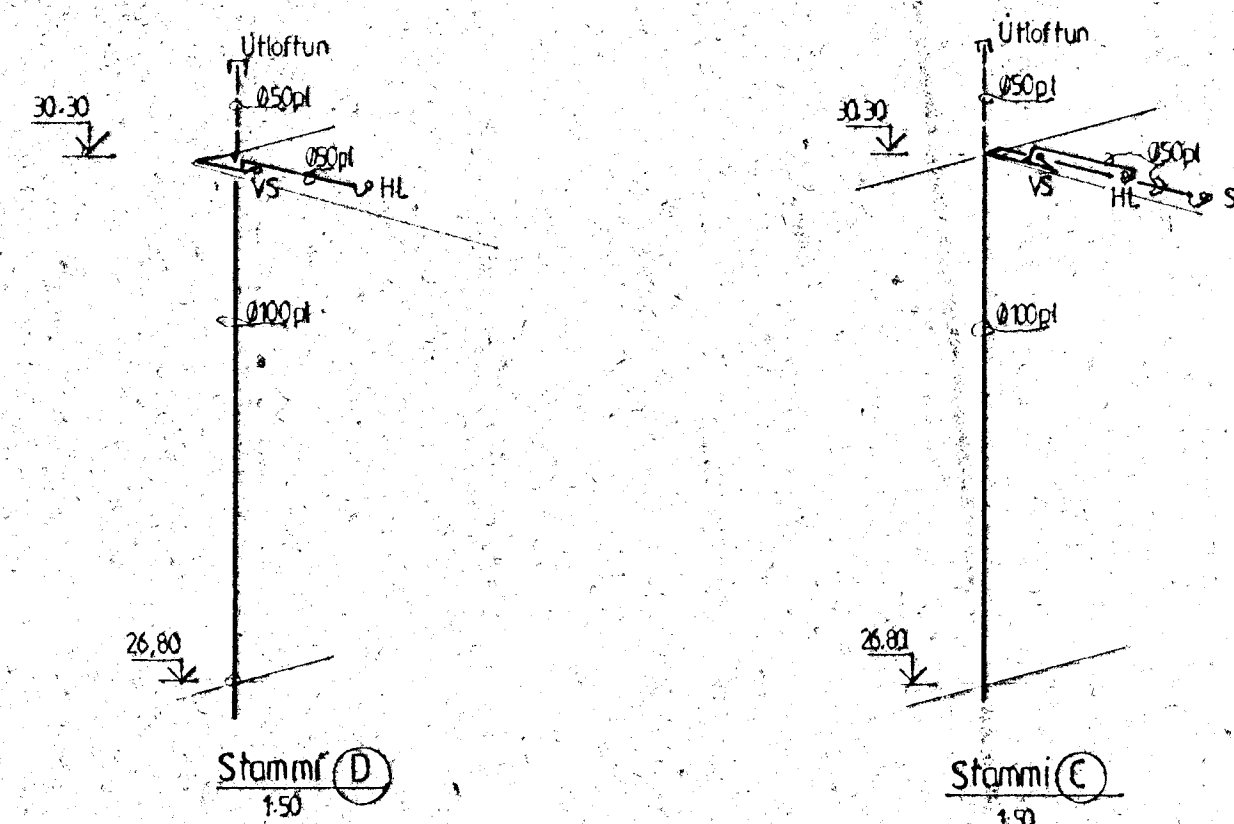

Afstöðumynd 1:500

XX = Auká stútur þakdrúfótt eru leidd niður í þökk d.m.k. 1.5m frá úrvegg

Þjarni Arnason höfundur