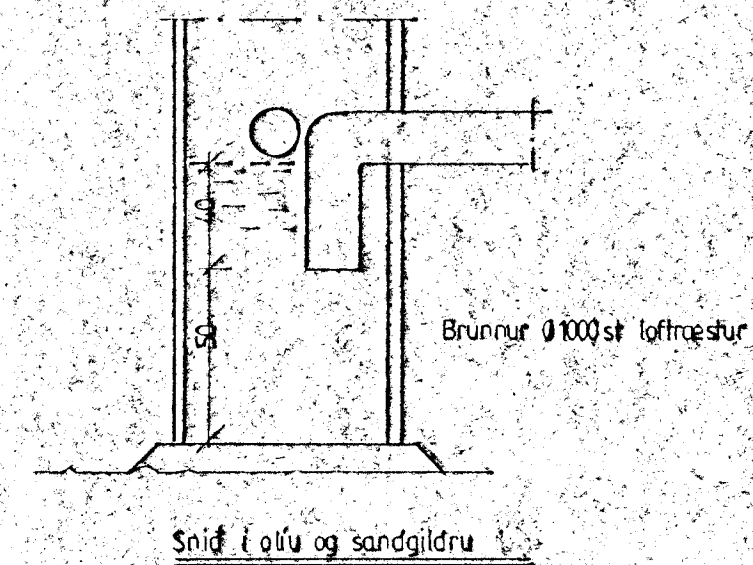

Afstöðumynd 1:500

XX = Auká stútur þakdrúfótt eru leidd niður í þökk d.m.k. 1.5m frá úrvegg

Þjarni Arnason höfundur