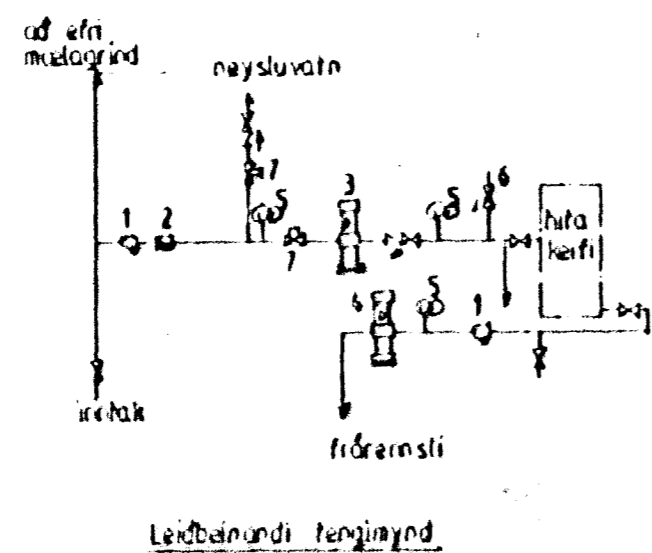

OFNALISTI- TOPPOFNAR

Nr.	Hæð	Langd	Kcal	Tenging
201	60	70	784	AD
203	60	70	555	CD
204	60	80	632	AD
205	60	120	1341	AD
206	60	120	1341	AD
207	60	120	1341	AD
208	60	120	1341	AD
209	60	120	1341	AD
210	60	120	1341	AD
211	60	120	1341	AD
212	60	120	1341	AD
213	60	120	1061	AD
214	60	120	1018	AD
215	60	120	1018	AD
216	60	120	1018	AD
217	60	120	1018	AD
218	60	120	1018	AD
219	60	120	1018	AD
220	60	120	1018	AD
221	60	140	1497	AD

- 1 Sía
- 2 Rennslúsmælir
- 3 Þrjústíjafnari
- 4 Slautuloki
- 5 Þrjústí og hitumælir
- 6 Öryggisloki
- 7 Hæmell

Bjarni Arnason

KAPLAHRAUN 9. HAFNARFIRÐI
GRUNNMYND 2. HÆÐ
OFNA- OG NEYSLUVATNSLAGNIR